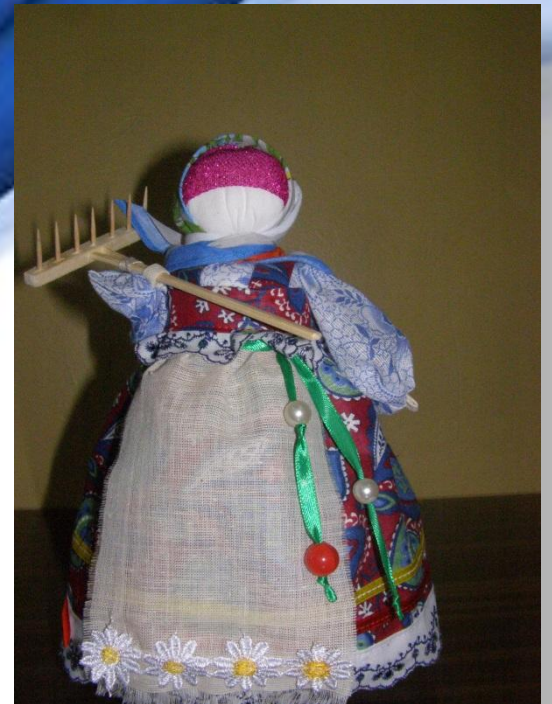

Платишинский сельский клуб Красногородского р-на действует с 1951г.

Кружковая комната

КОМНАТА ДЕРЕВЕННОГО БЫТА (СОЗДАНА В 2009Г.)

Любительское
объединение
«Народная кукла»,
рук. Н.И. Иванова

Выставки в Платишинском СК