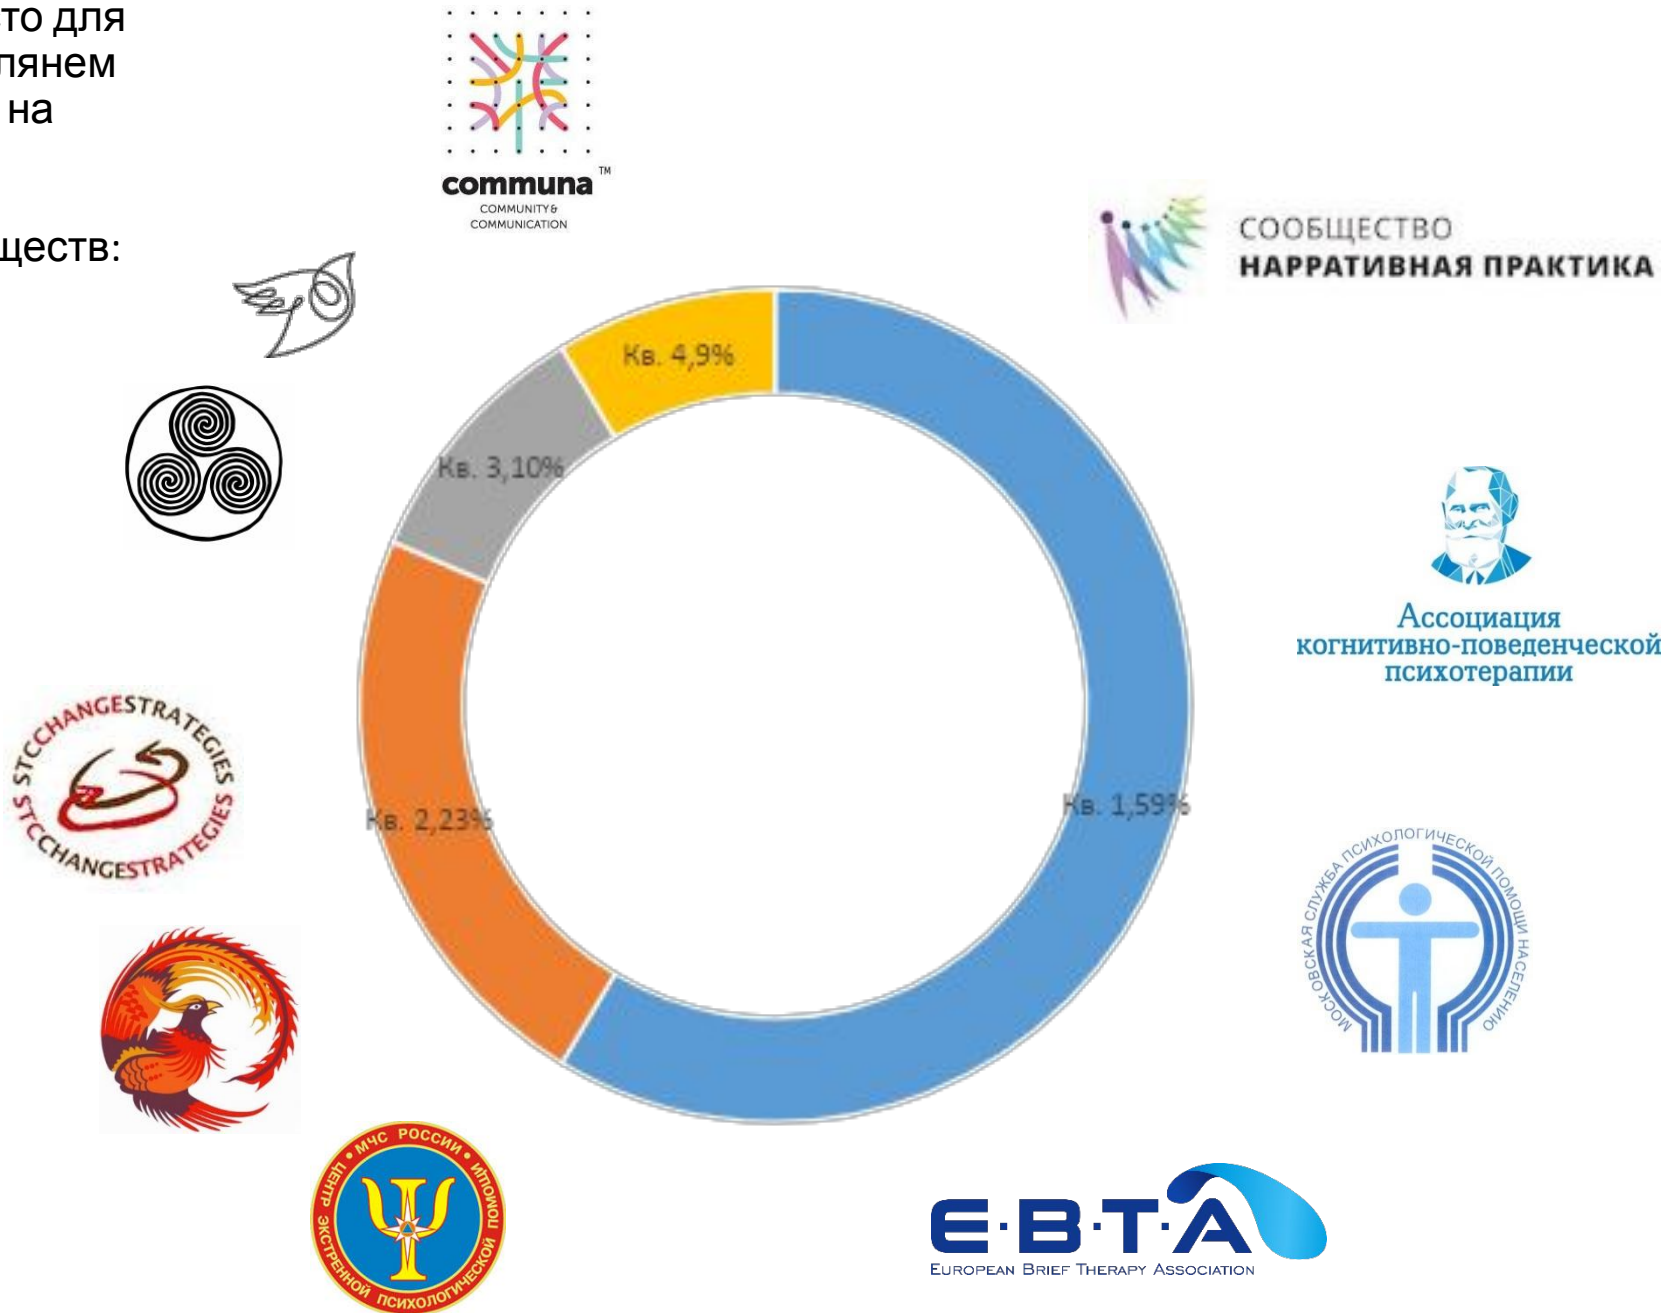

**22-23 октября 2016**

**Участники: Синички, Таня, Аня, Валера, Илья, Света, Даша, Влад**

**01 Конкуренты-партнеры**

**02 Бенчмарки и тренды**

**03 Аудитория**

**04 Ценности**

**05 Нейминг**

**01 Конкуренты-партнеры**

02 Бенчмарки и тренды

03 Аудитория

04 Ценности

05 Нейминг

Чтобы выбрать место для нашей позиции, взглянем на тех, кто уже есть на карте.

цветовой круг сообществ: