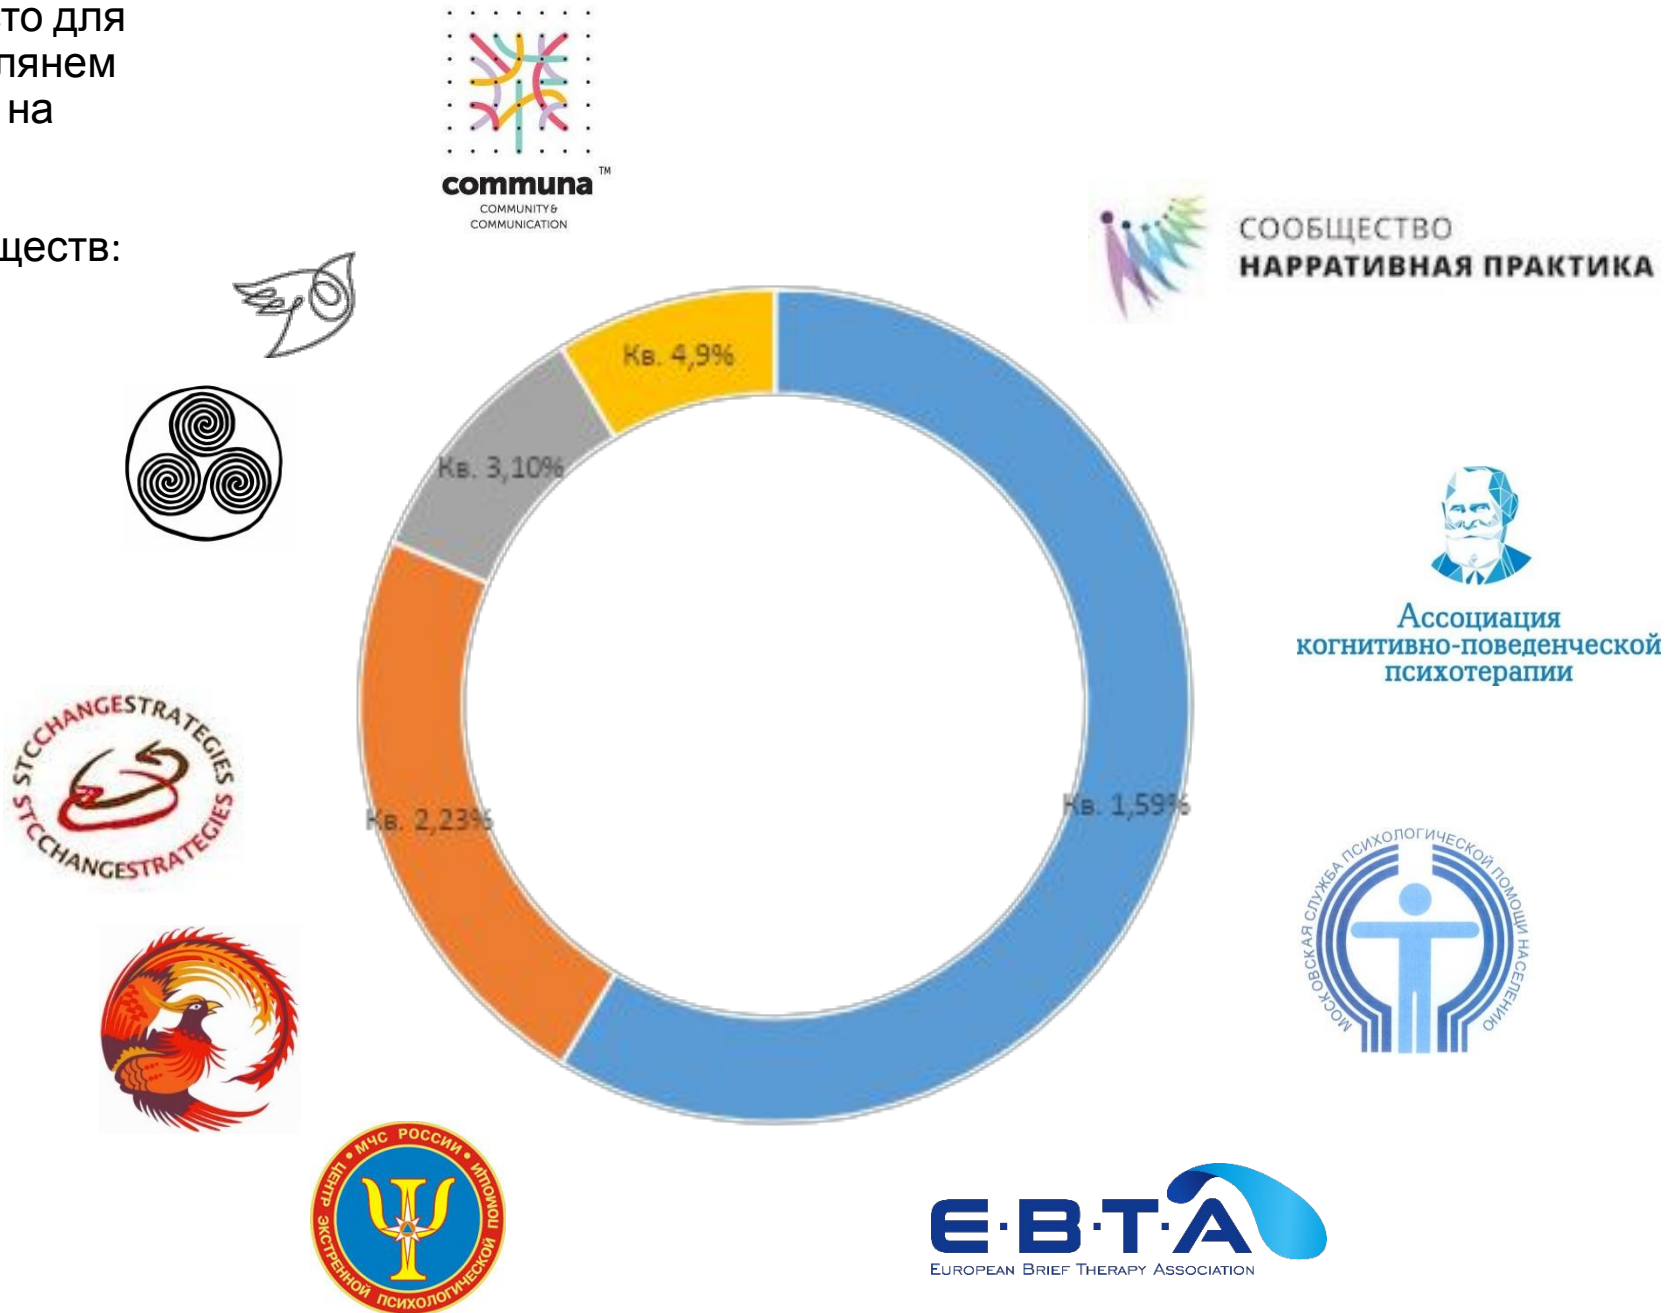

22-23 октября 2016

Участники: Синички, Таня, Аня, Валера, Илья, Света, Даша, Влад

01 Конкуренты-партнеры

02 Бенчмарки и тренды

03 Аудитория

04 Ценности

05 Нейминг

01 Конкуренты-партнеры

02 Бенчмарки и тренды

03 Аудитория

04 Ценности

05 Нейминг

Чтобы выбрать место для нашей позиции, взглянем на тех, кто уже есть на карте.

цветовой круг сообществ:

Общество краткосрочного консультирования и терапии "Феникс"