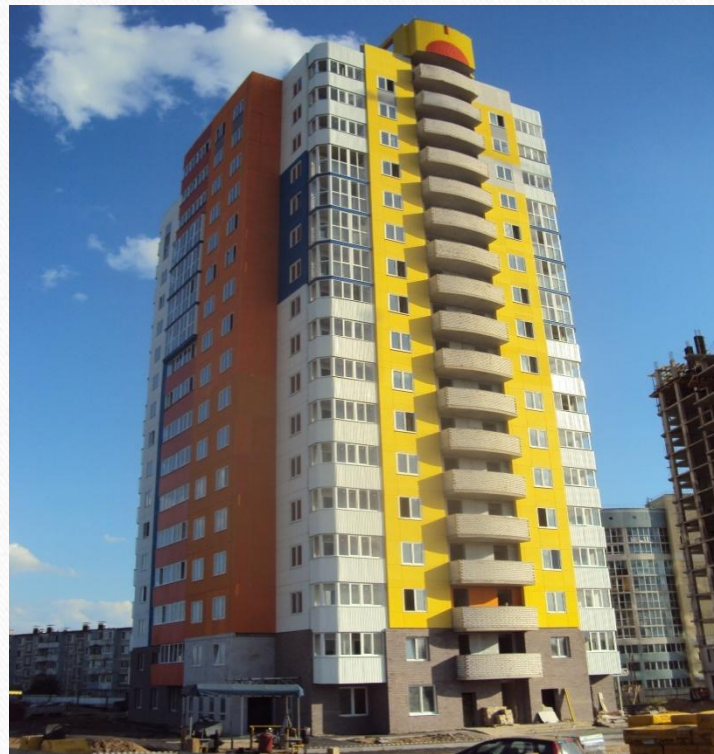

«ТермоАльпФасад»

Промышленный альпинизм

Все виды фасадных работ

Примеры наших работ

Ул. Рождественская 24 г. Иваново, 6000 м²

Примеры наших работ

Храм в честь Рождества Иоанна
Предтечи. Ул. Рождественская 1а

Казанский храм.
Зеленский съезд