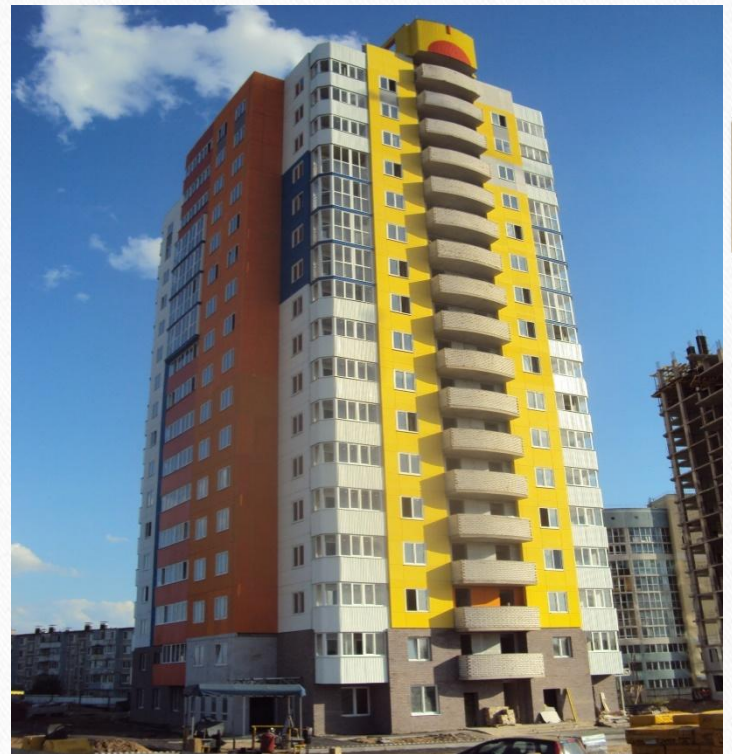

«ТермоАльпФасад»

Промышленный альпинизм

Все виды фасадных работ

Примеры наших работ

Ул. Рождественская 24 г. Иваново, 6000 м²

Примеры наших работ

Храм в честь Рождества Иоанна
Предтечи. Ул. Рождественская 1а

Казанский храм.
Зеленский съезд