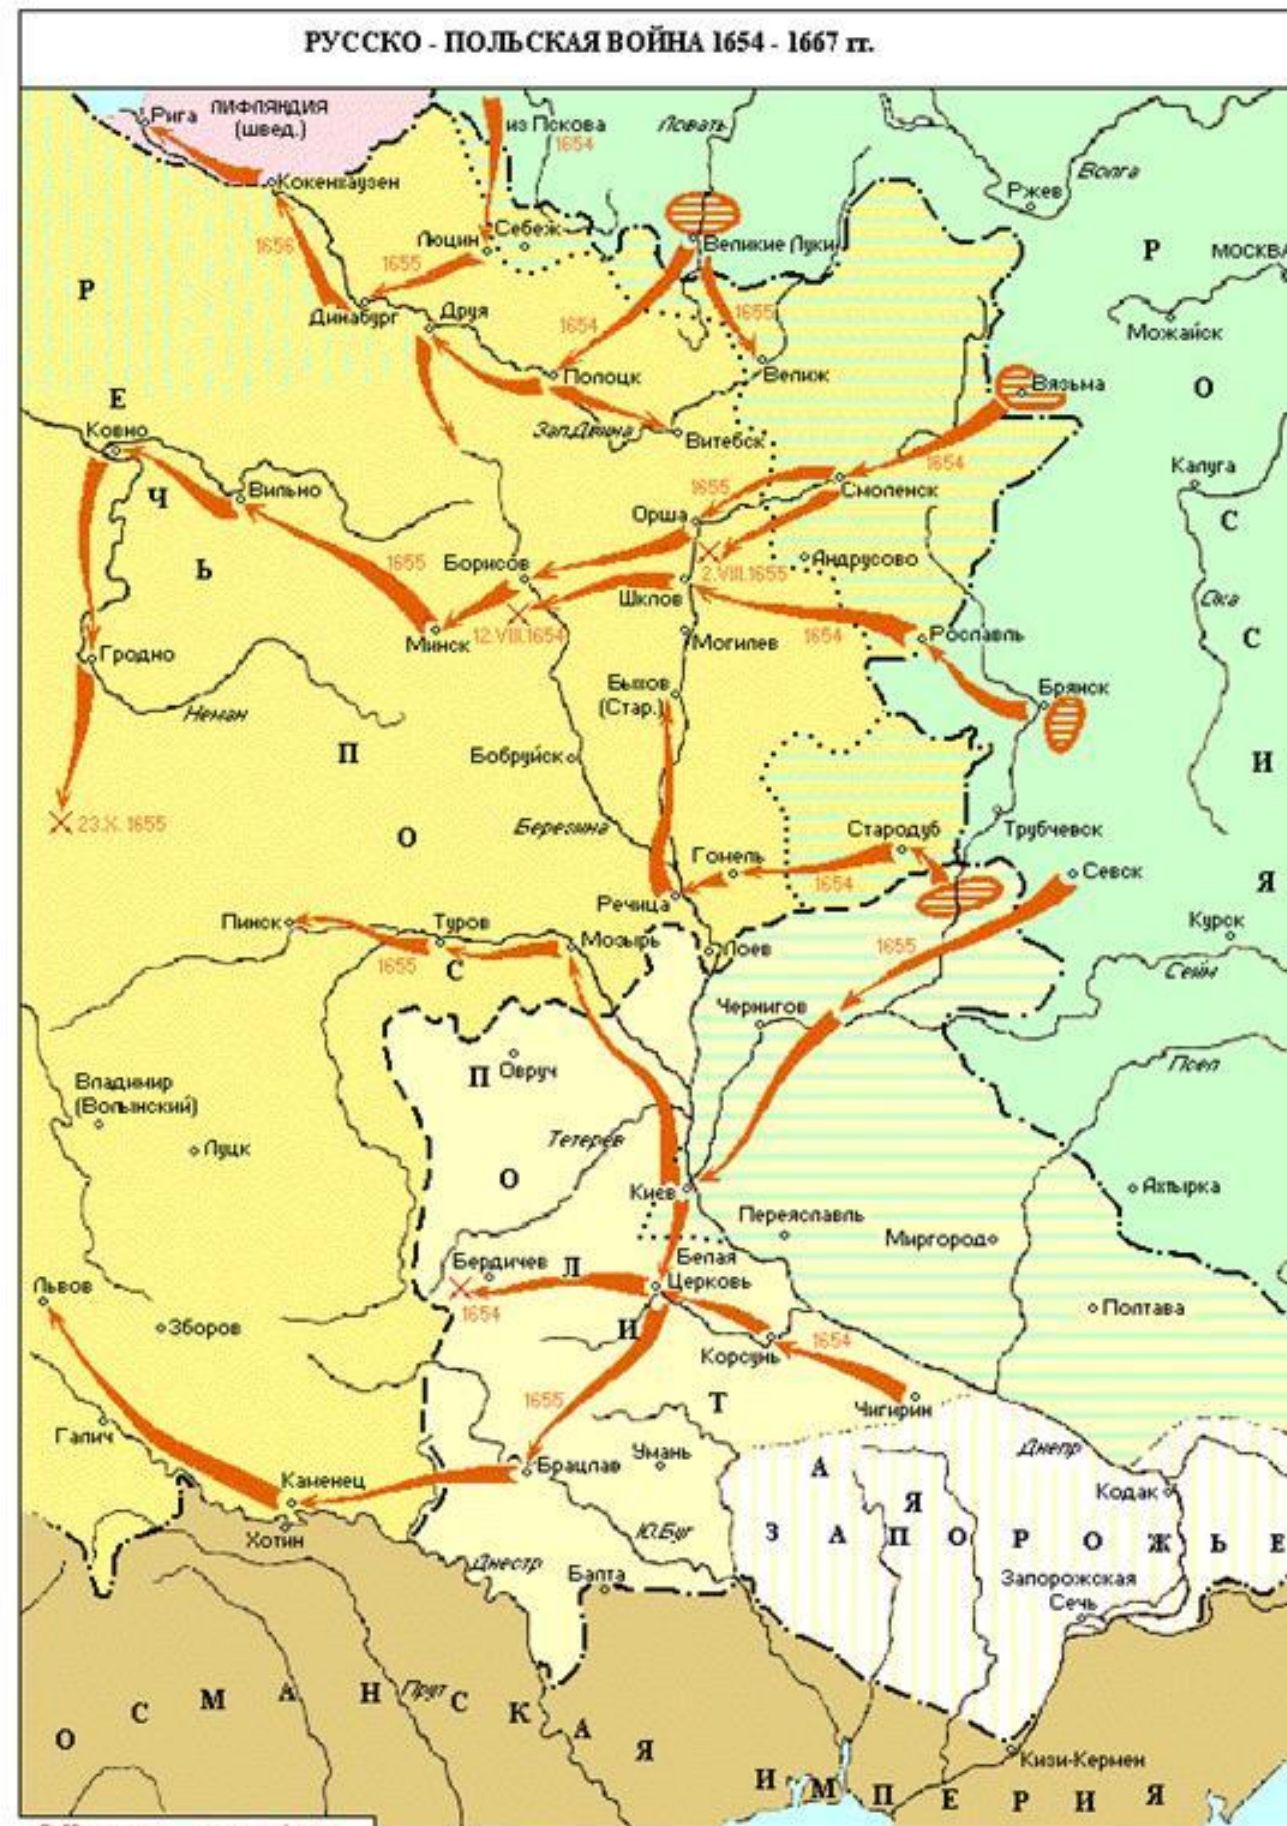

# Присоединение Сибирского ханства к России. Поход Ермака Тимофеевича (1582-1585 гг.)

# Российское государство в начале XVII века. Смутное время

# Русско-Польская война 1654-1667 гг.

-  Границы государств в 1648 г.
-  Граница Украины по Зборовскому договору 1649 г.
-  Расположение русских и украинских войск в начале 1654 г.
-  Основные направления походов русских и украинских войск (с указанием дат)
-  Места сражений (с указанием дат)
-  Район действий русских войск против шведов в 1656 г.
-  Территория, присоединенная к России по Андрусовскому договору 1667 г.
-  Запорожье, оставшееся в совместном русско-польском управлении