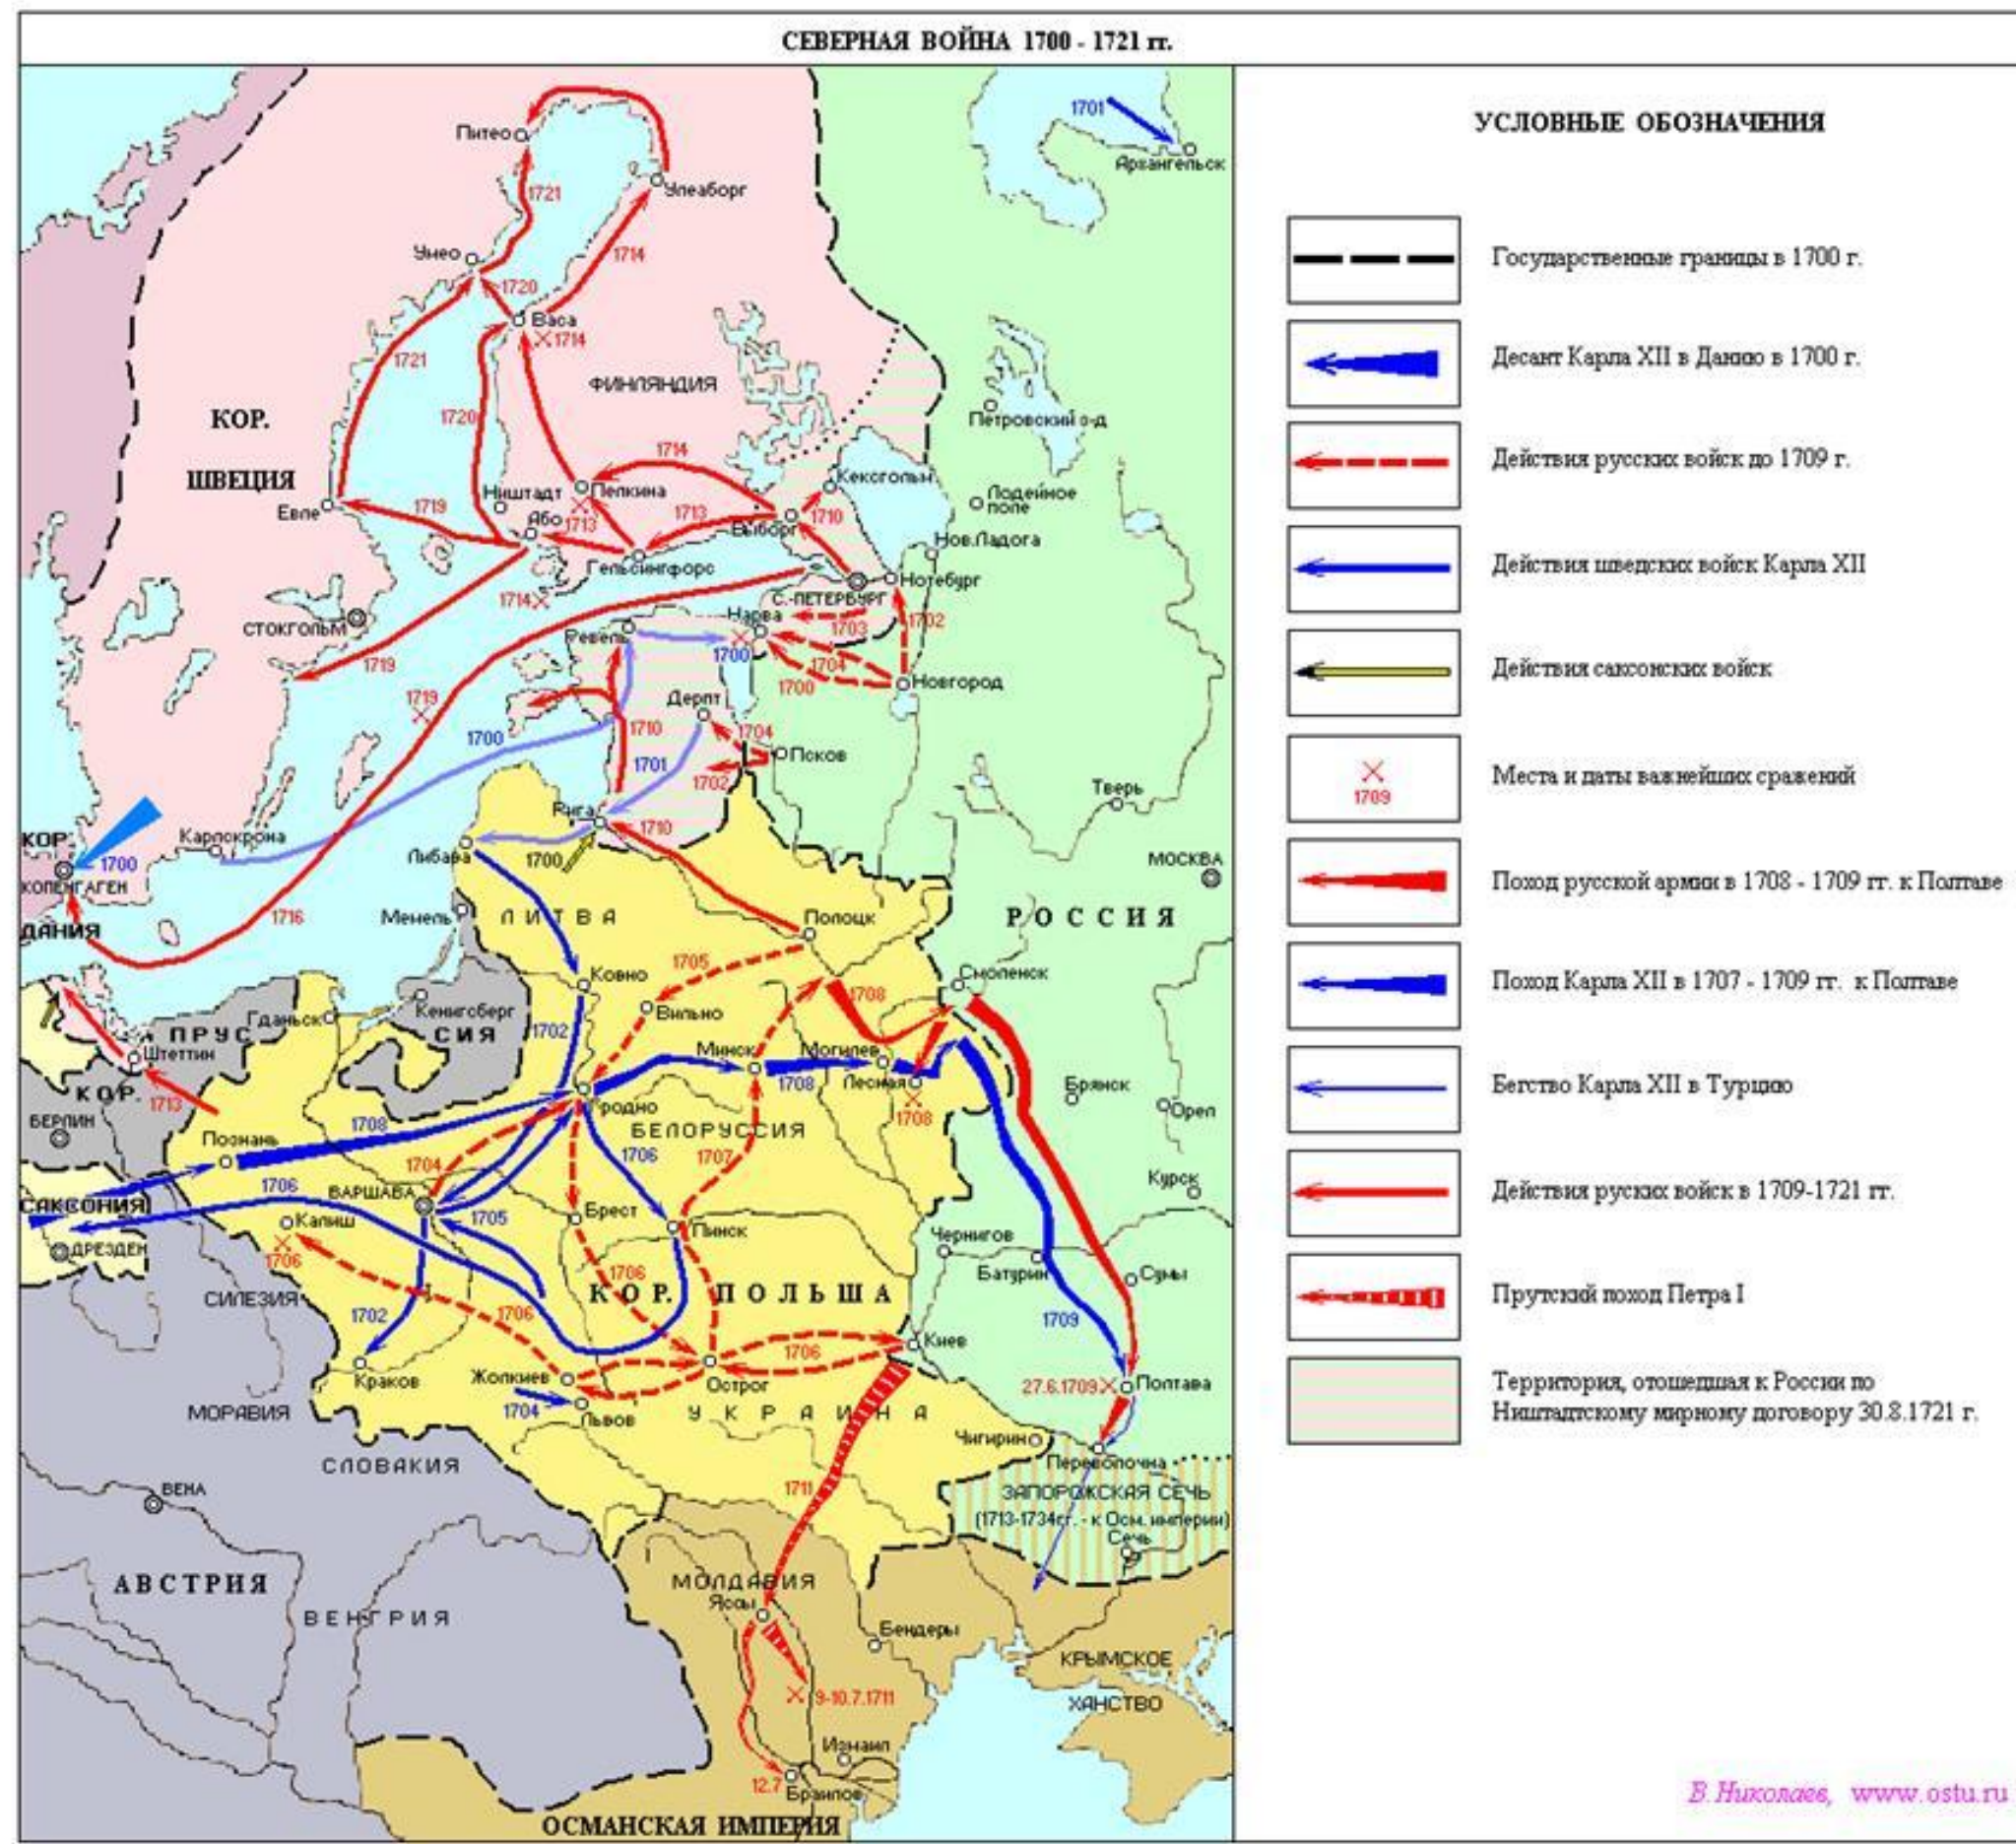

Северная война 1700-1721 годов