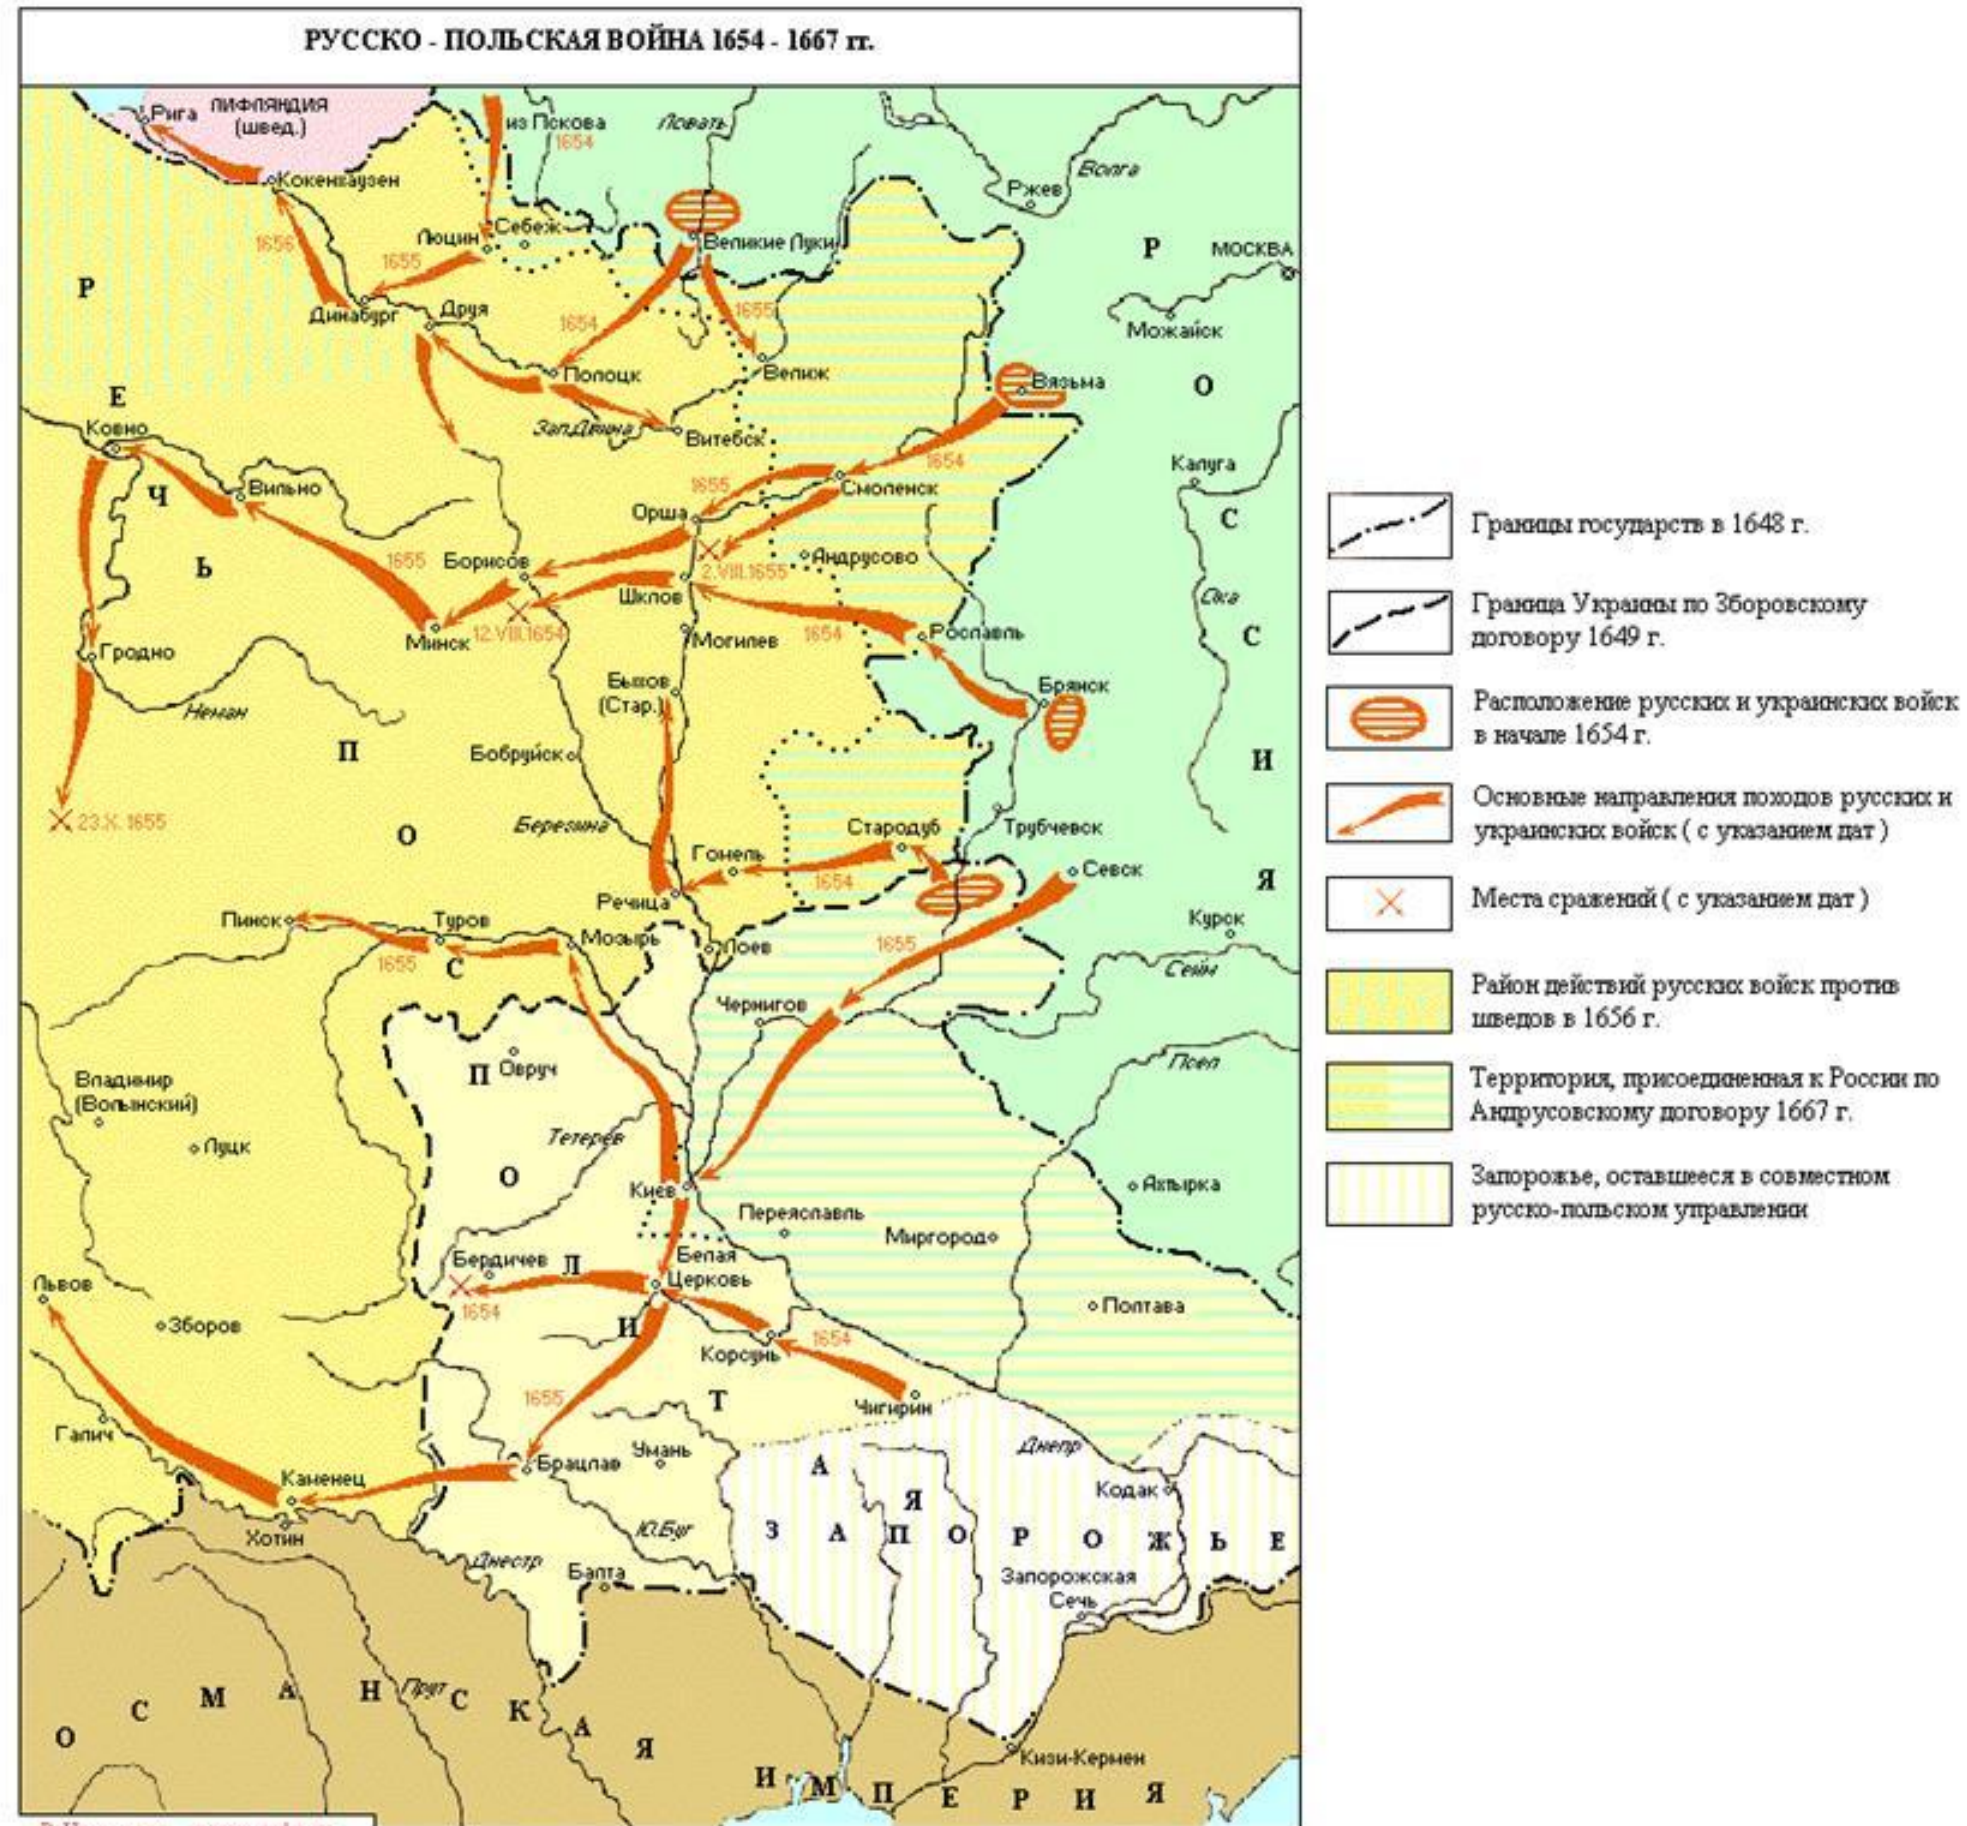

# Присоединение Сибирского ханства к России. Поход Ермака Тимофеевича (1582-1585 гг.)

# Российское государство в начале XVII века. Смутное время

# Русско-Польская война 1654-1667 гг.