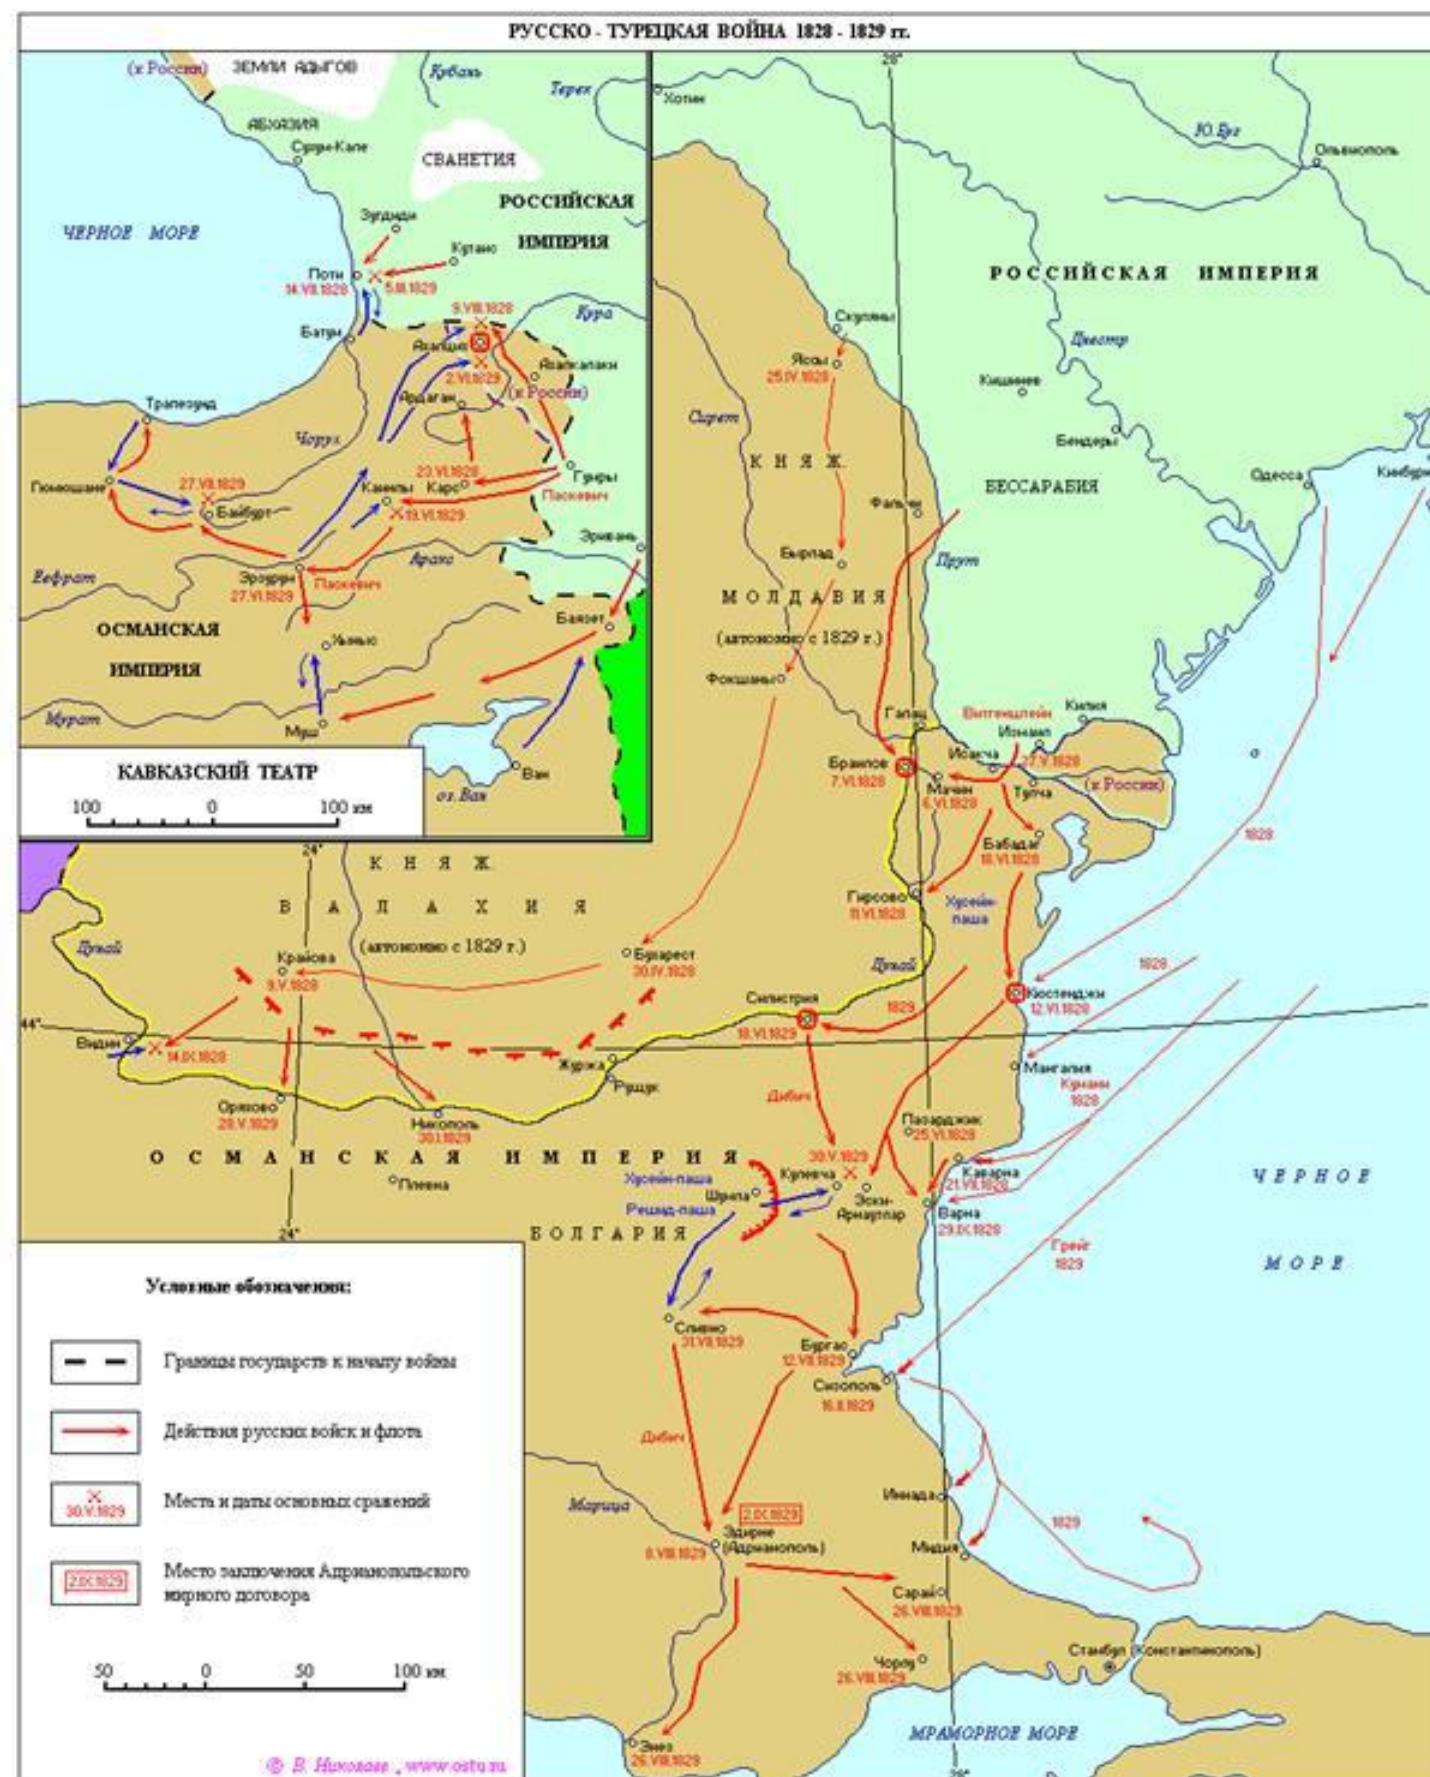

Русско-турецкая война 1828-1829 гг.