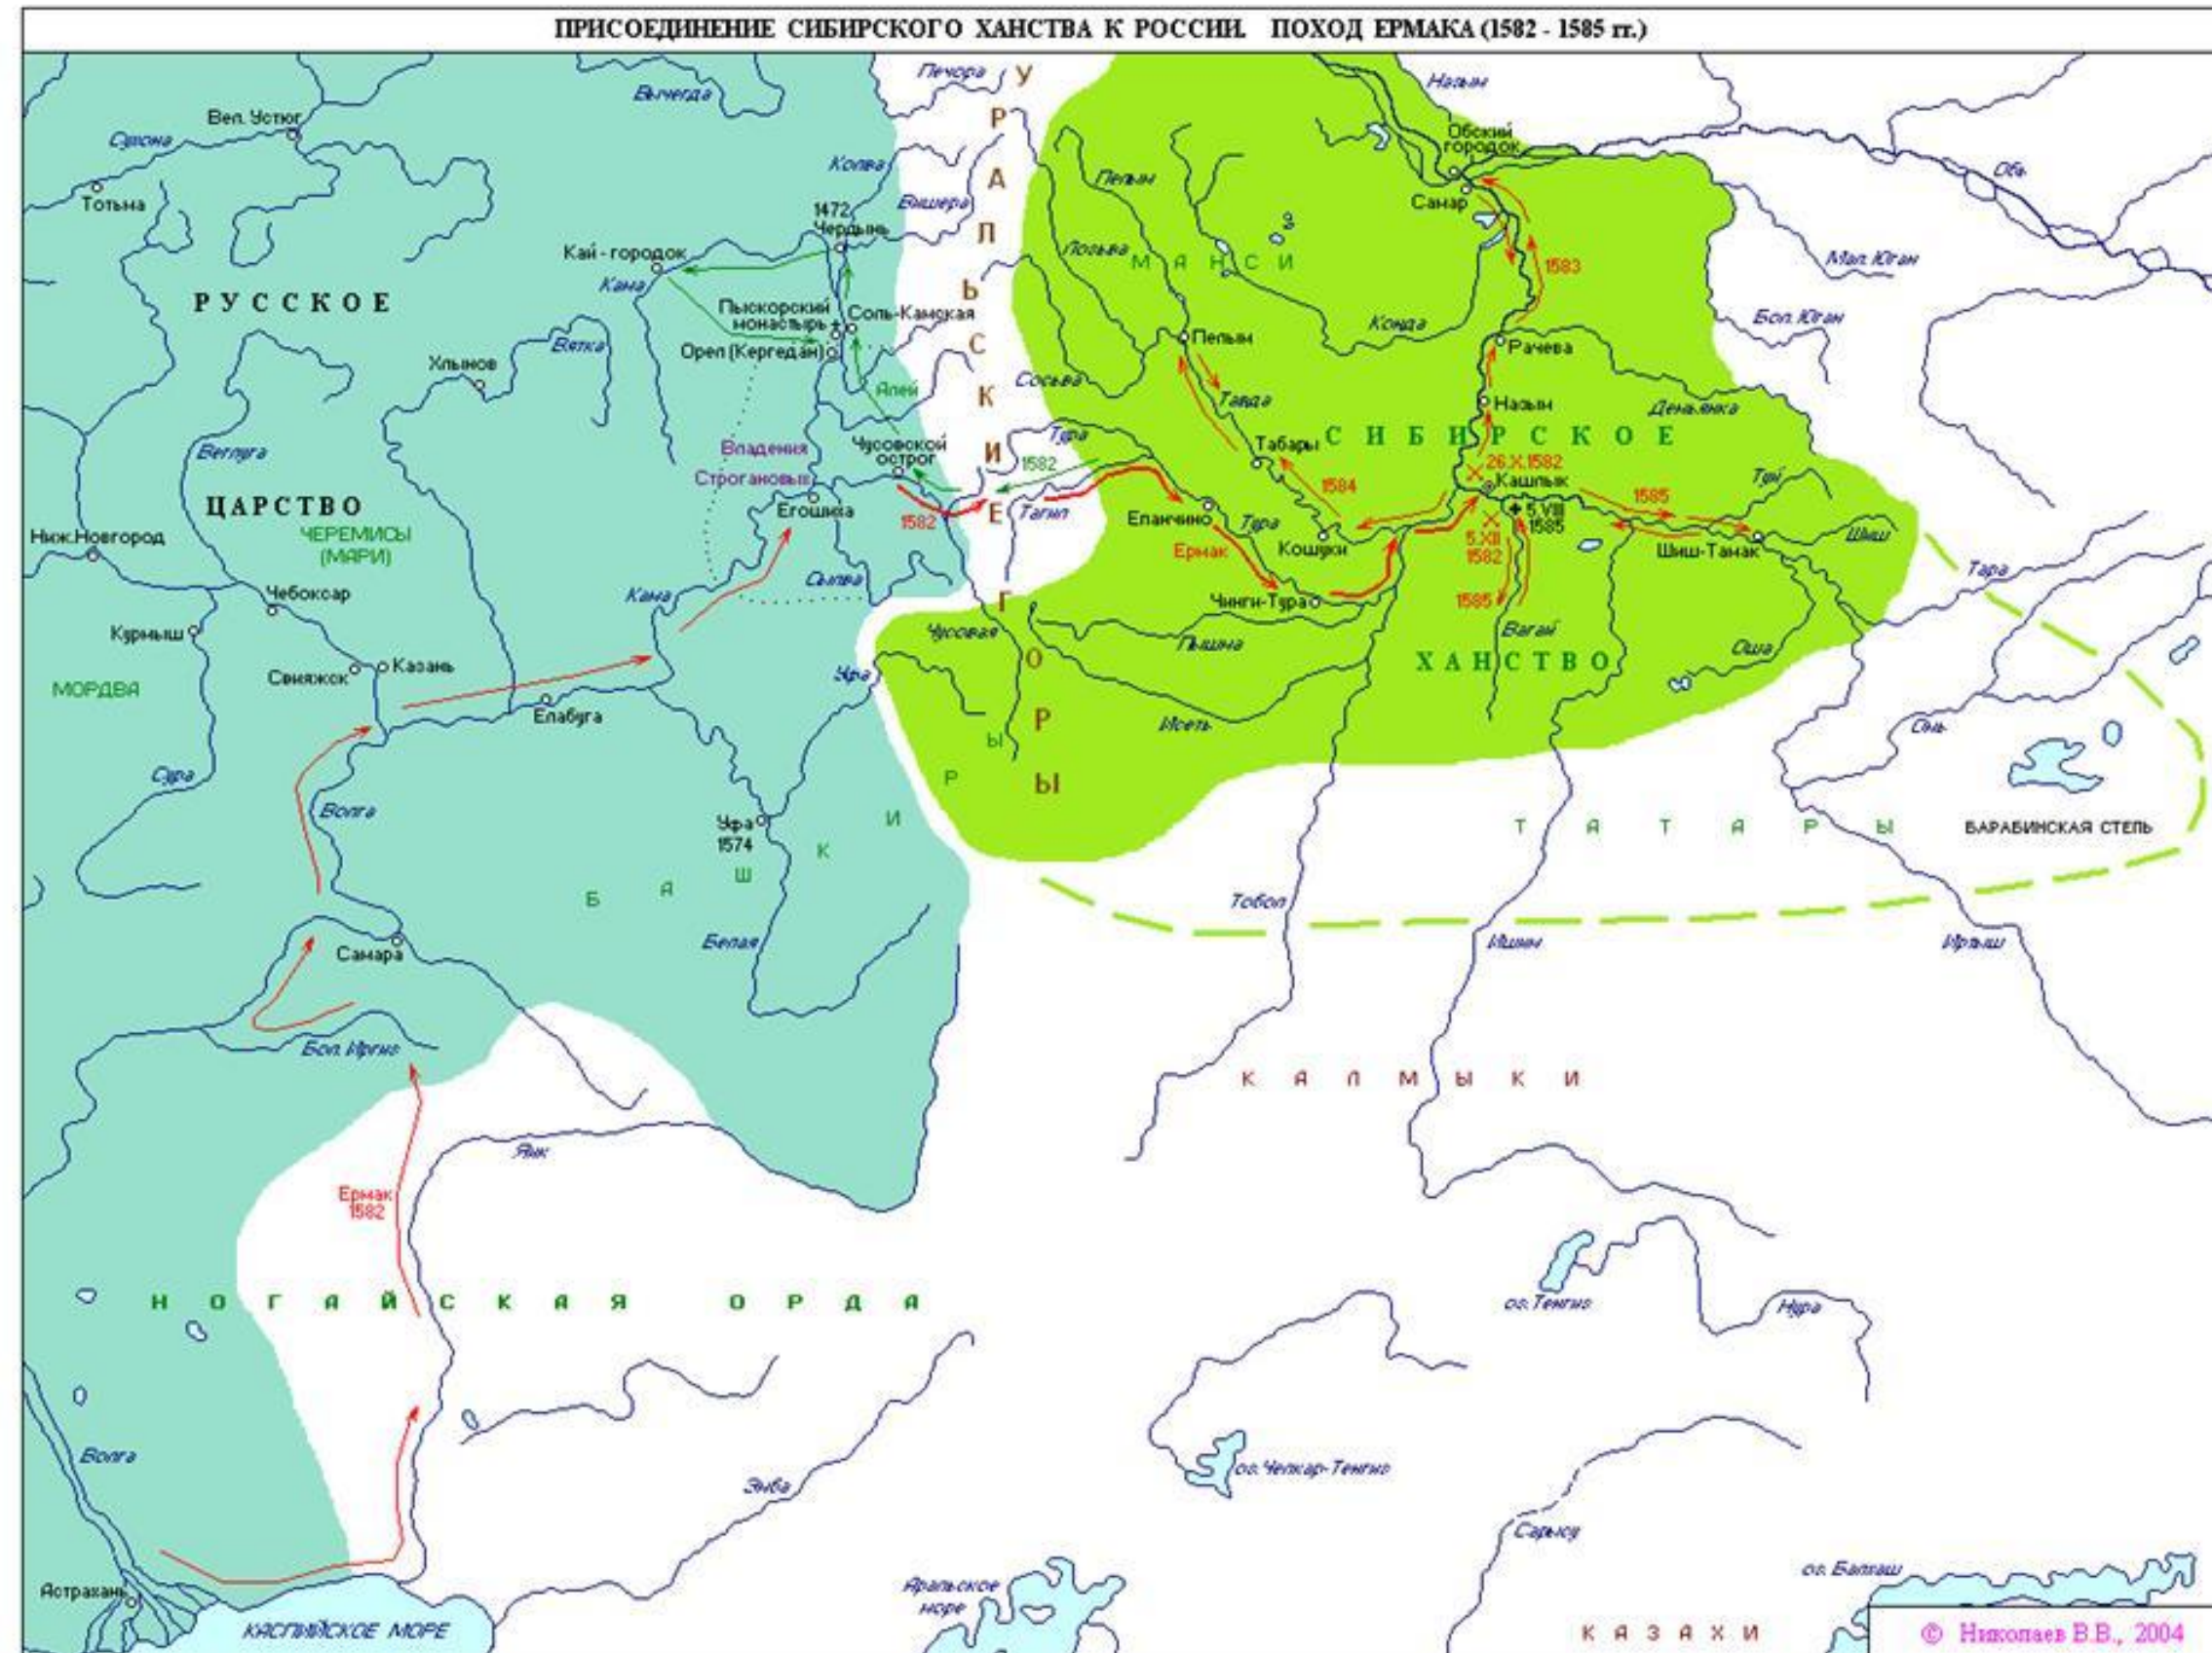

# Присоединение Сибирского ханства к России. Поход Ермака Тимофеевича (1582-1585 гг.)

# Русско-Польская война 1654-1667 гг.

-  Границы государств в 1648 г.
-  Граница Украины по Зборовскому договору 1649 г.
-  Расположение русских и украинских войск в начале 1654 г.
-  Основные направления походов русских и украинских войск (с указанием дат)
-  Места сражений (с указанием дат)
-  Район действий русских войск против шведов в 1656 г.
-  Территория, присоединенная к России по Андрусовскому договору 1667 г.
-  Запорожье, оставшееся в совместном русско-польском управлении