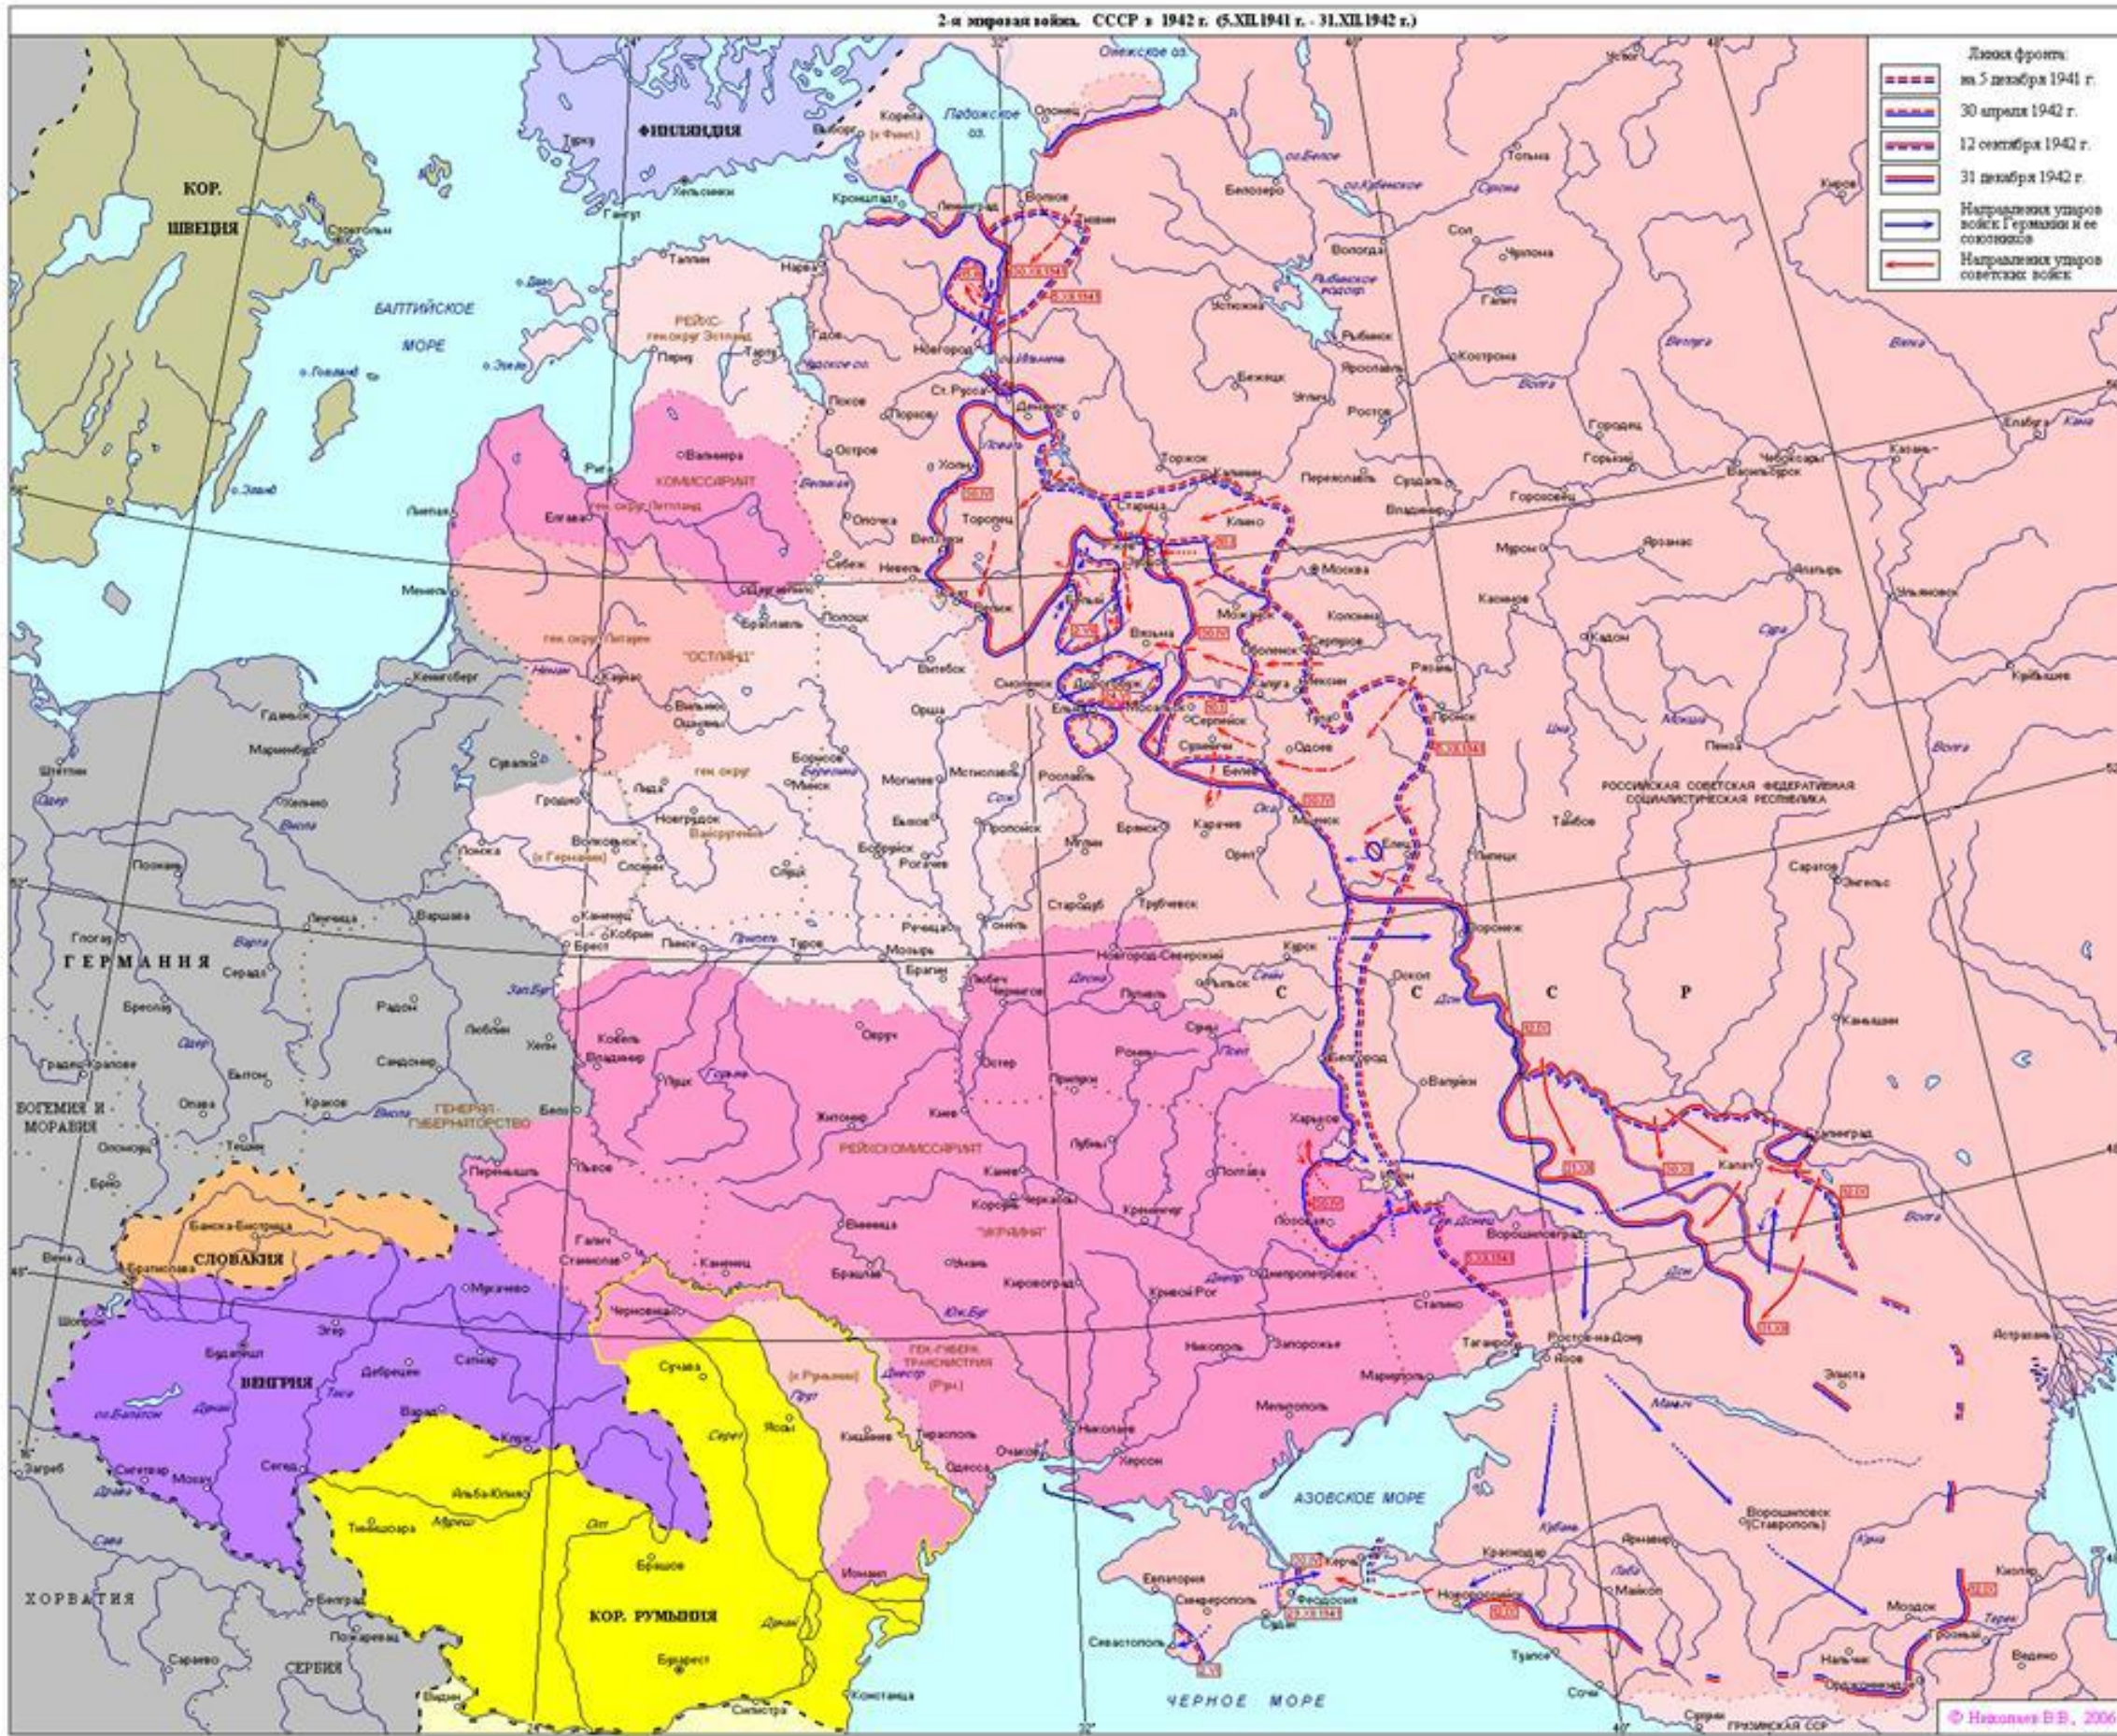

Вторая мировая война. СССР в 1942 г. (05.12.1941 - 31.12.1942 гг.)