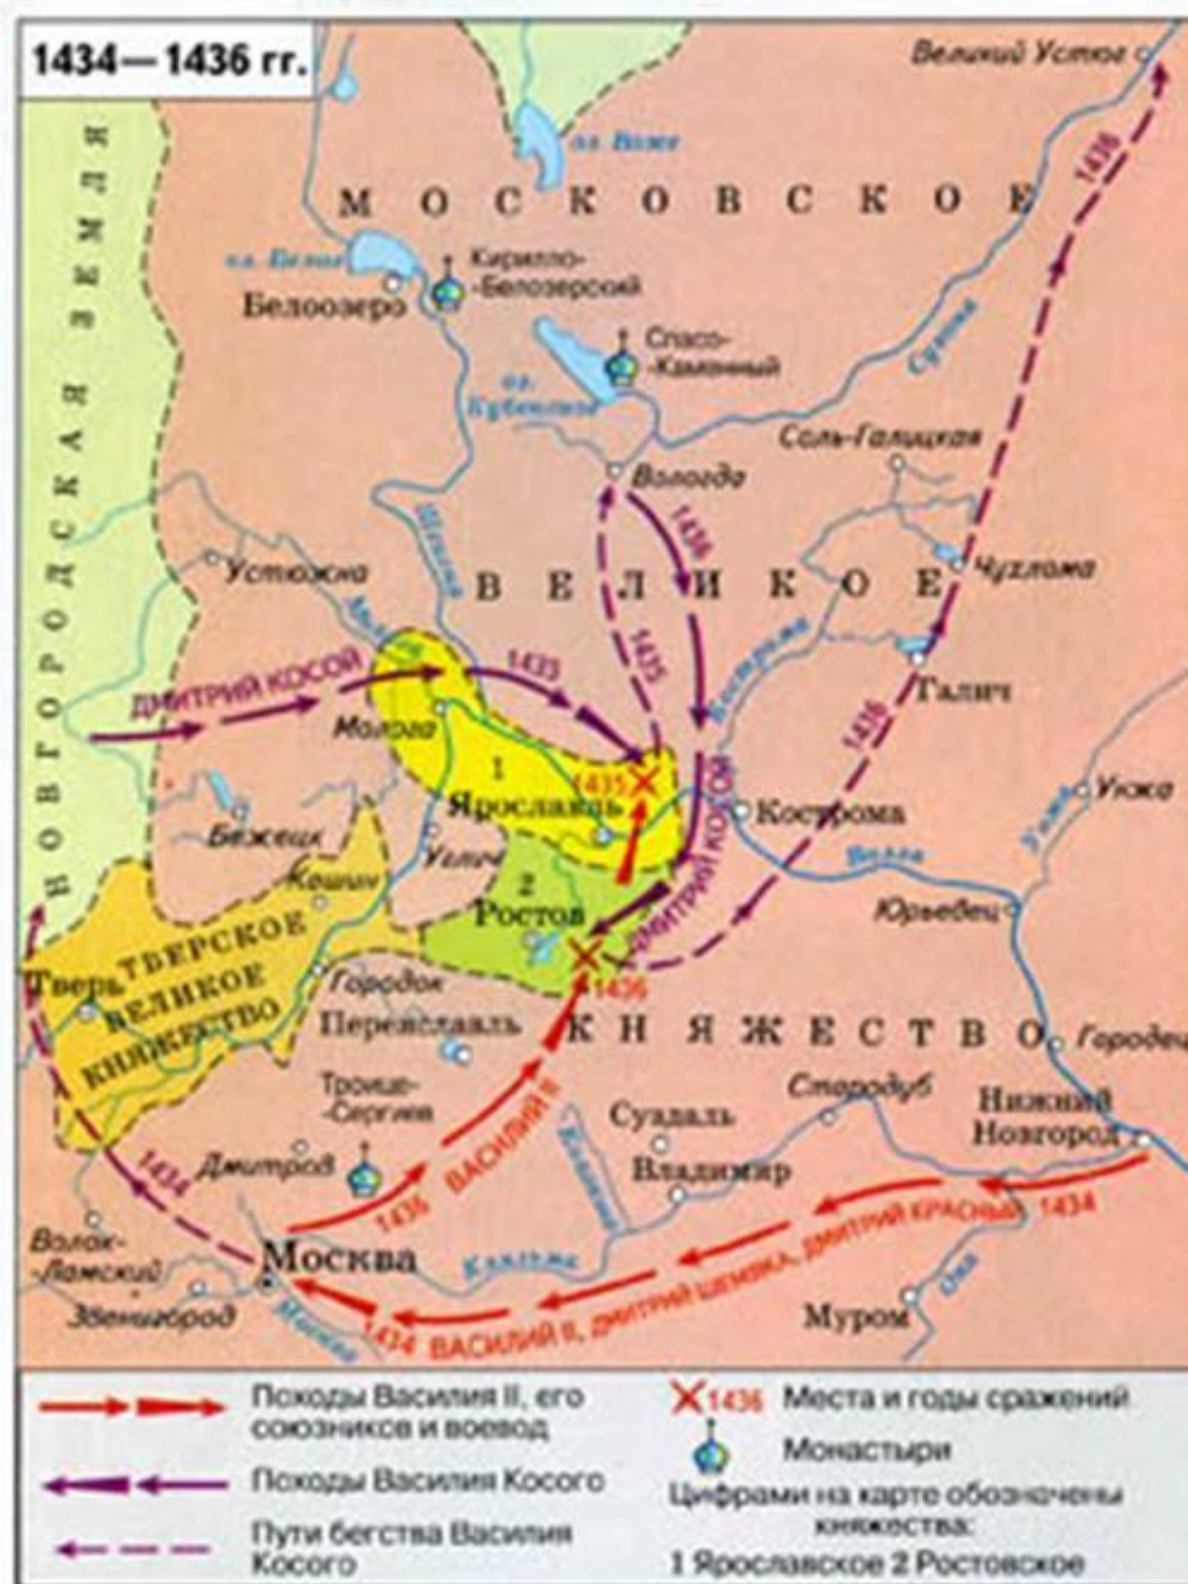

# Невская битва 15 июля 1240 года

# Битва на Чудском озере 5 апреля 1242 года

# Монголо-татарское нашествие на Русь

# Междоусобная война на Руси во второй четверти XV века