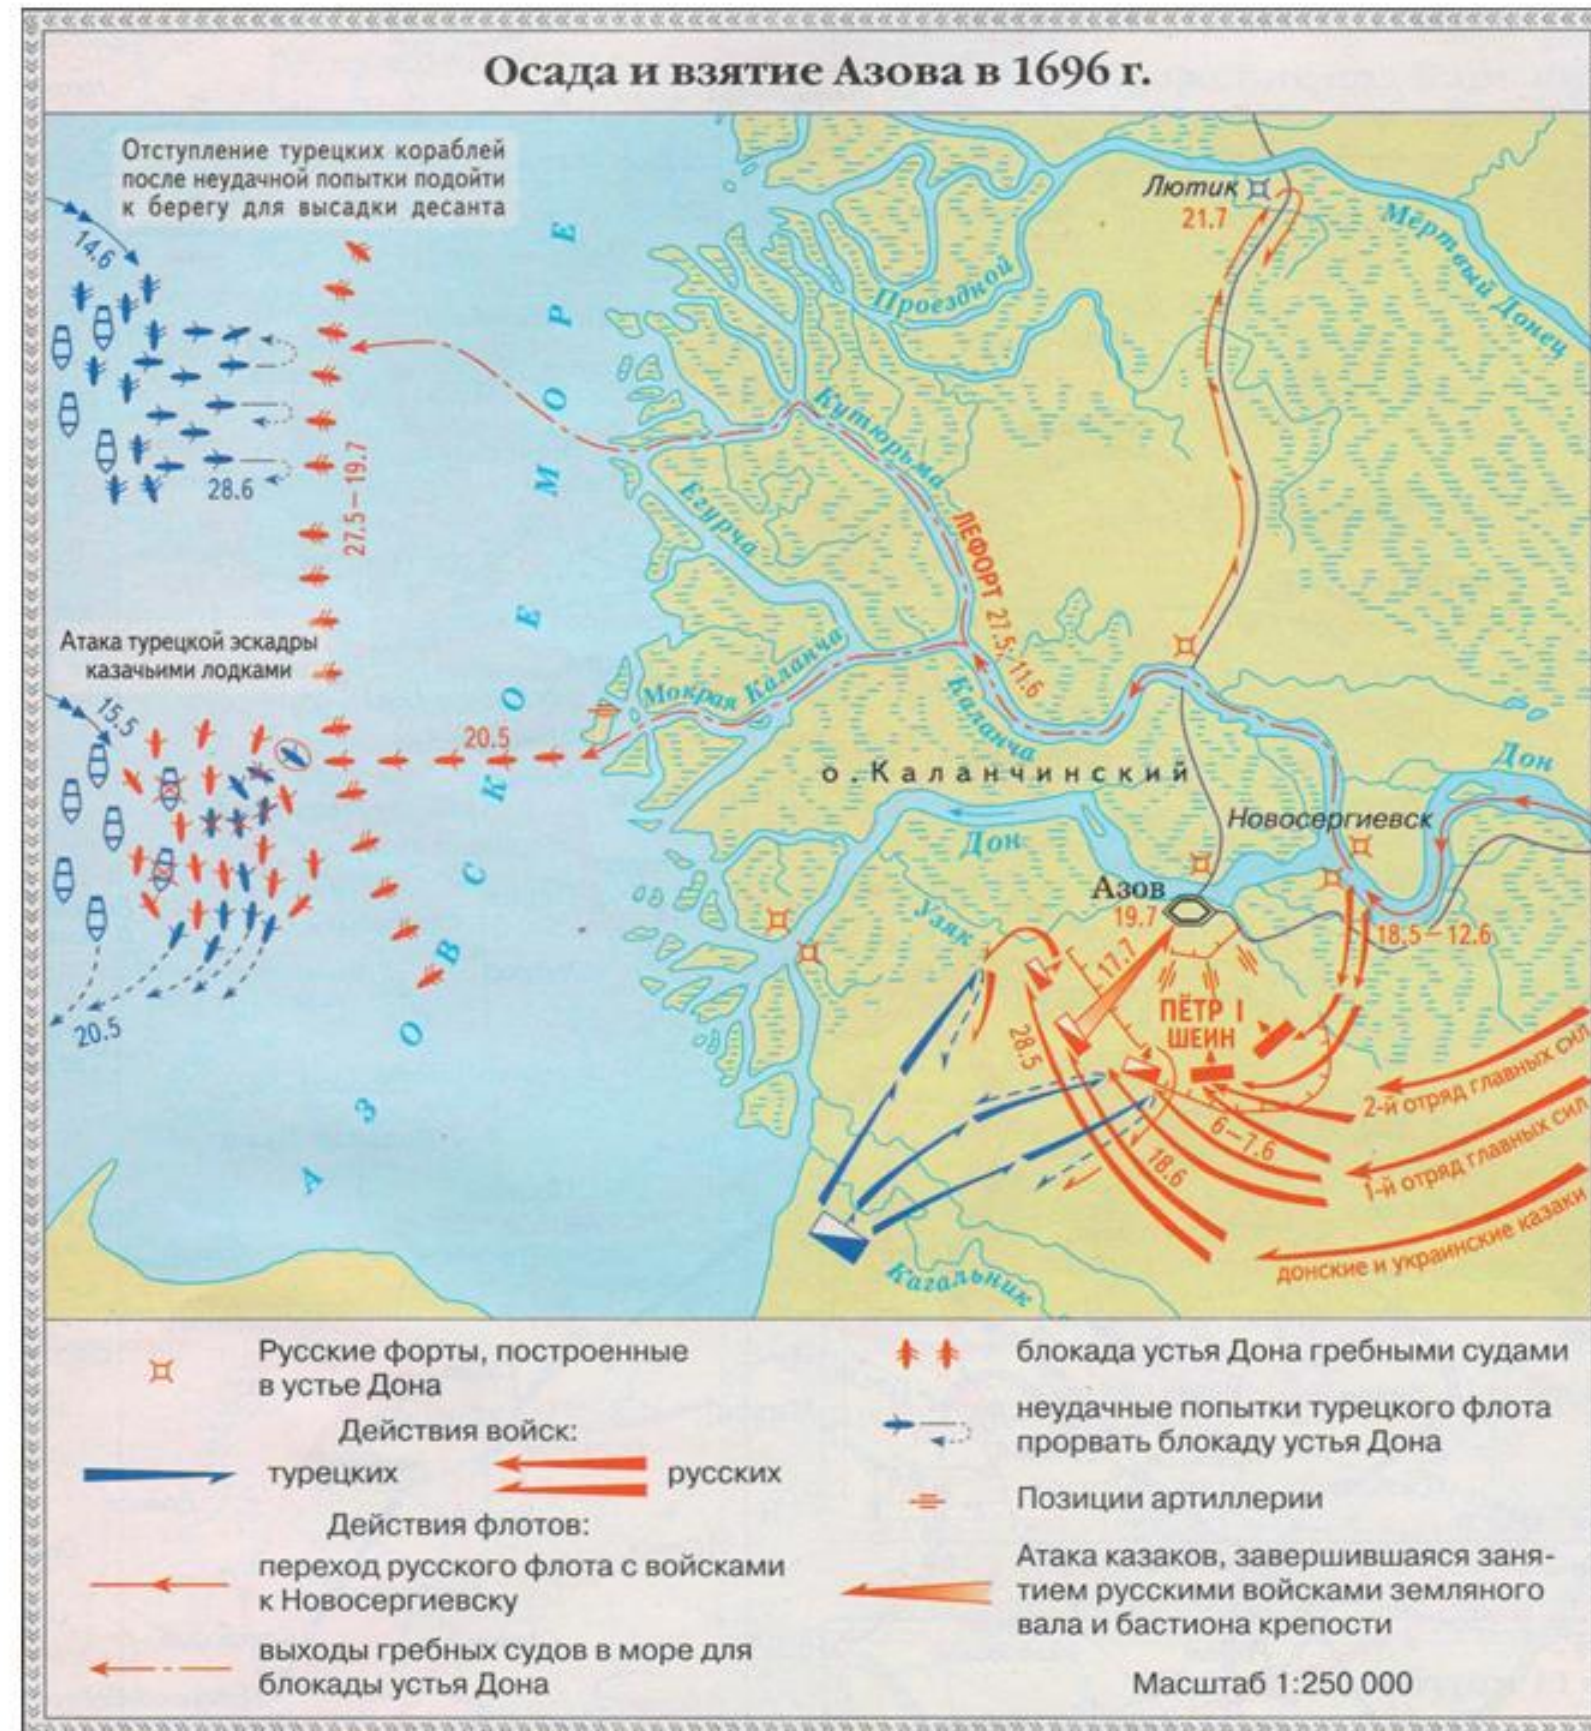

Осада и взятие Азова в 1696 году