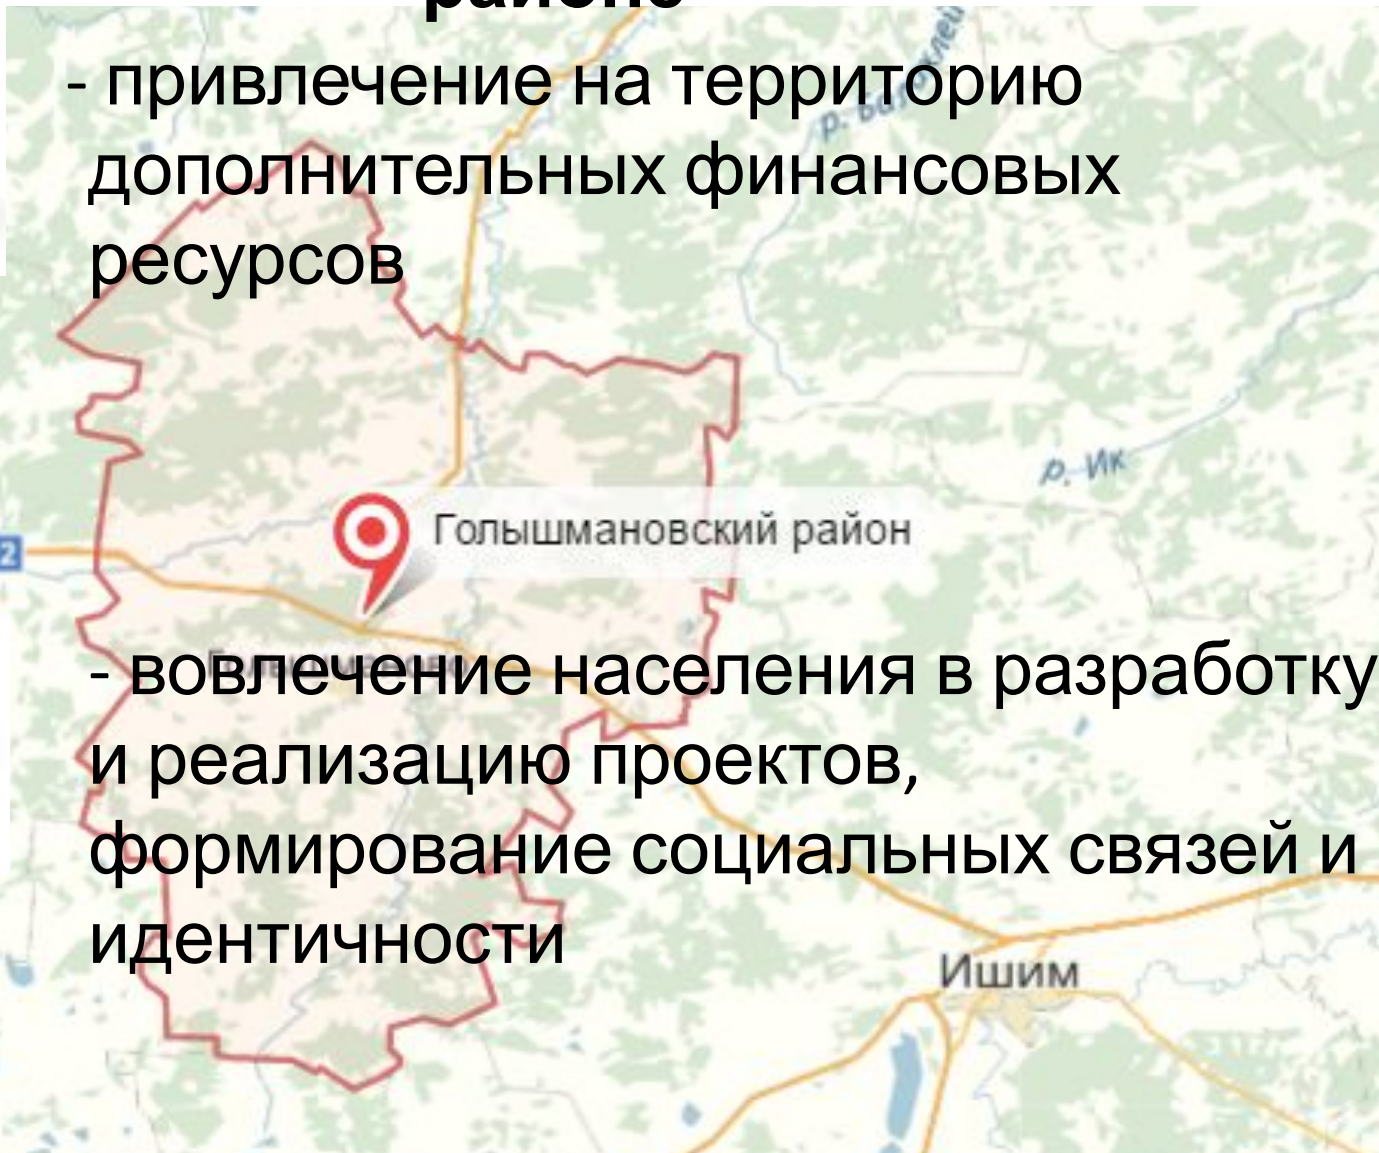

«Точки притяжения» локальных местных сообществ

Современные достижения по развитию местного сообщества в Голышмановском районе

- привлечение на территорию
дополнительных финансовых
ресурсов

- вовлечение населения в разработку
и реализацию проектов,
формирование социальных связей и
идентичности