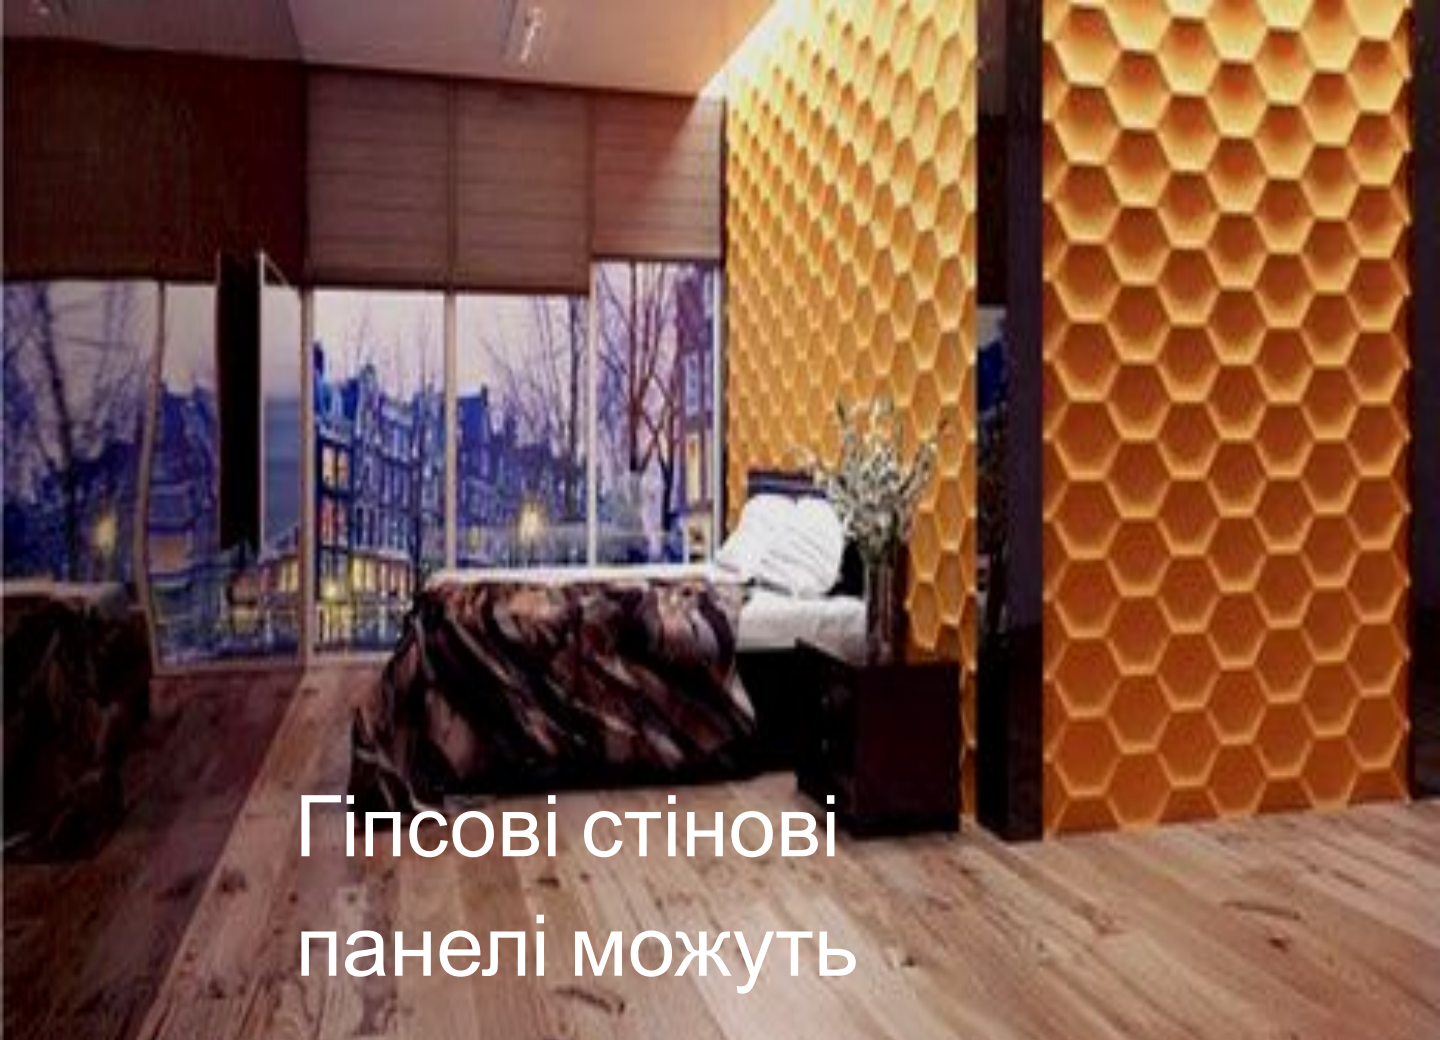

Гіпсові стінові
панелі можуть
використовуватися
як в якості
самостійного
декоративного
панно,
так і в комбінації з
традиційними
матеріалами
для обробки.