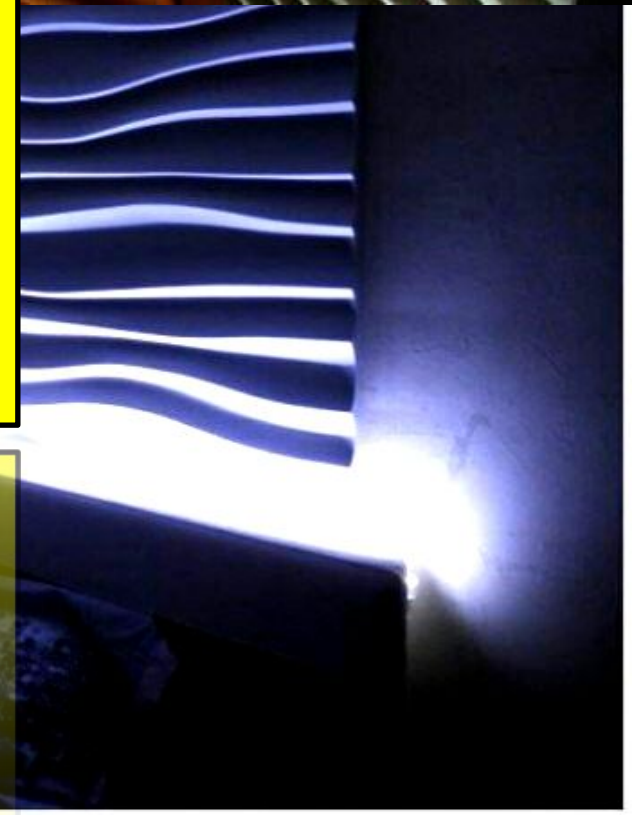

**ядсвічлванн
варіанши
юшрся різні
вдковлсшовл**