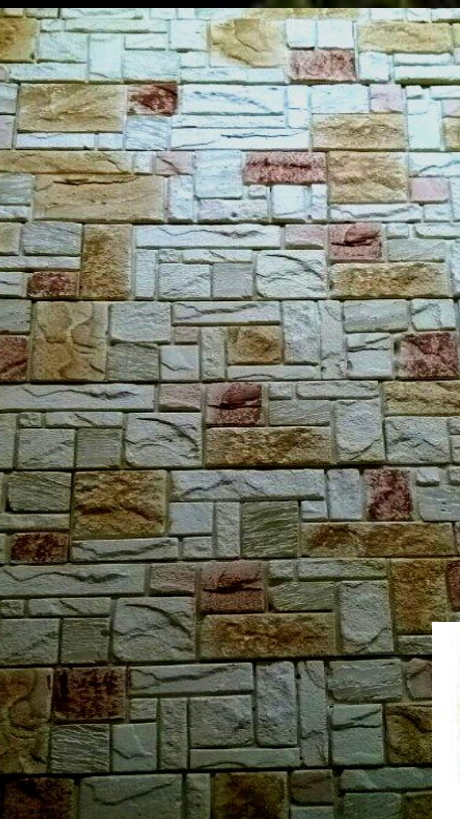

Легкий та
простий у
застосуванні

і
застосуванні

ЗДІЙСНИ

**СВОЮ
ВЯВУ**

ПРАГА

Розмір: 33x9 x 2 см.

На 1 м² - 33 шт.

Ціна: 160 грн.