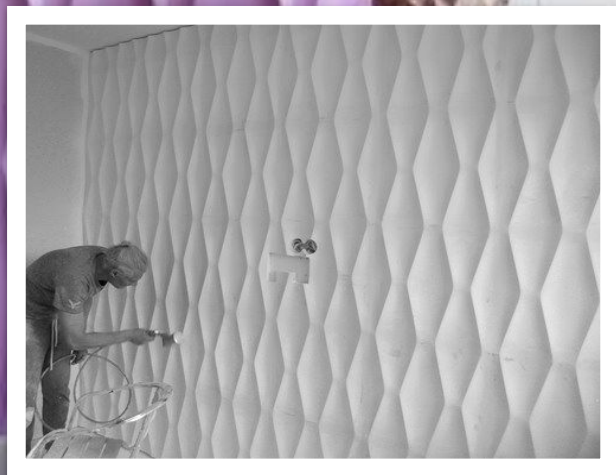

ТРАП

КВАДРО