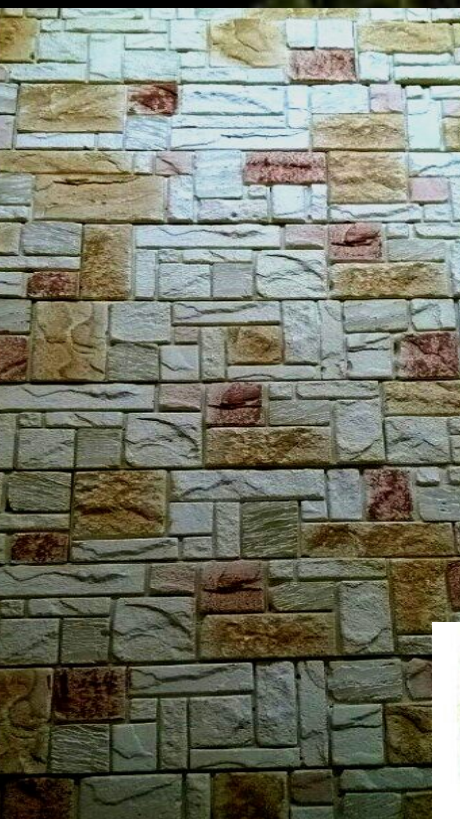

Легкий та
простий у
застосуванні

застосуванні

ЗДІЙСНИ

**СВОЮ
ВЯВУ**

ПРАГА

Розмір: 33×9 × 2 см.

На 1 м² - 33 шт.

Ціна: 160 грн.