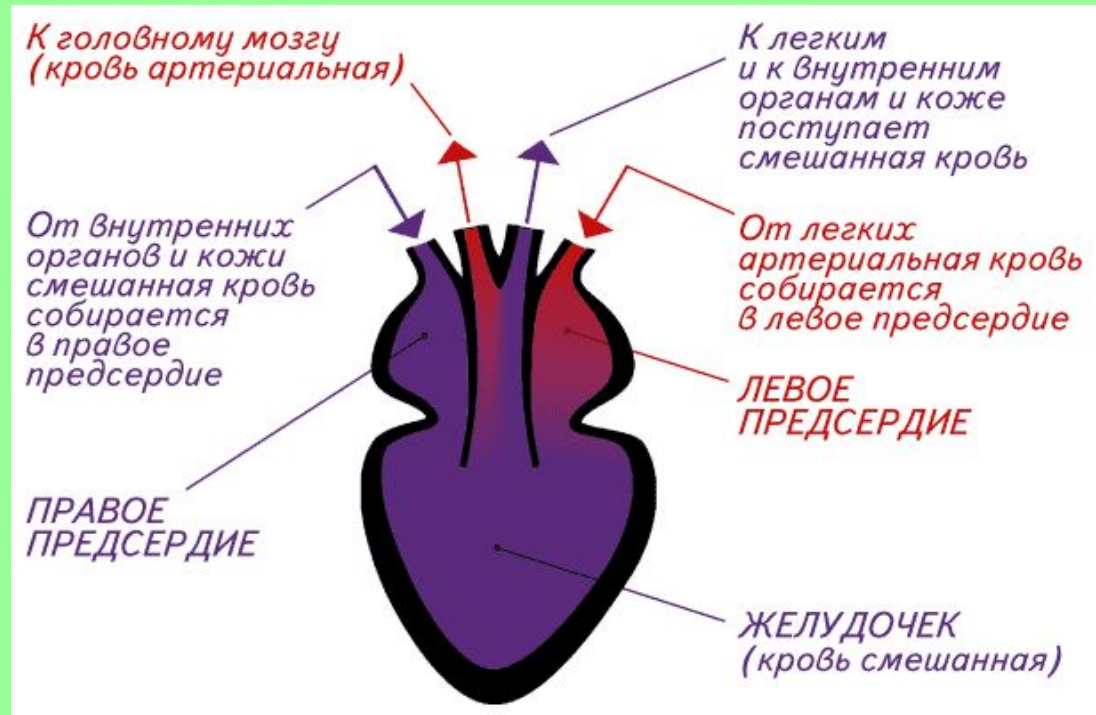

ЛЯГУШКА

внутреннее строение

Внутреннее строение

Сравните внутреннее строение рыб и лягушек.

Пищеварительная система

Сравните пищеварительную систему лягушки и рыбы.

Как жаба ловит ползающую добычу

1. Жаба заметила добычу в боковом поле зрения одного глаза

2. Жаба поворачивается к добыче центром поля зрения этого глаза. Так глаз видит наиболее четко.

Как жаба ловит ползающую добычу

3. Затем она поворачивается и центром поля зрения второго глаза.

4. Используя бинокулярное зрение, жаба метко выстреливает в добычу липким языком.

- Лягушка ловит только движущуюся добычу длинным клейким языком
- Она следит за мухой подвижными глазами, а ее мозг рассчитывает точку встречи и команды мышцам ног

Кровеносная система

В чем разница строения кровеносных систем рыб и лягушек?

Строение сердца

Сердце рыбы

Сердце лягушки

- Есть ли разница в строении сердец лягушки и рыбы?

Дыхание лягушки

- В чем особенность дыхания лягушки в отличие от рыб?

Строение головного мозга

- Сравните строение мозга рыбы и лягушки. В чем разница и в чем сходство?