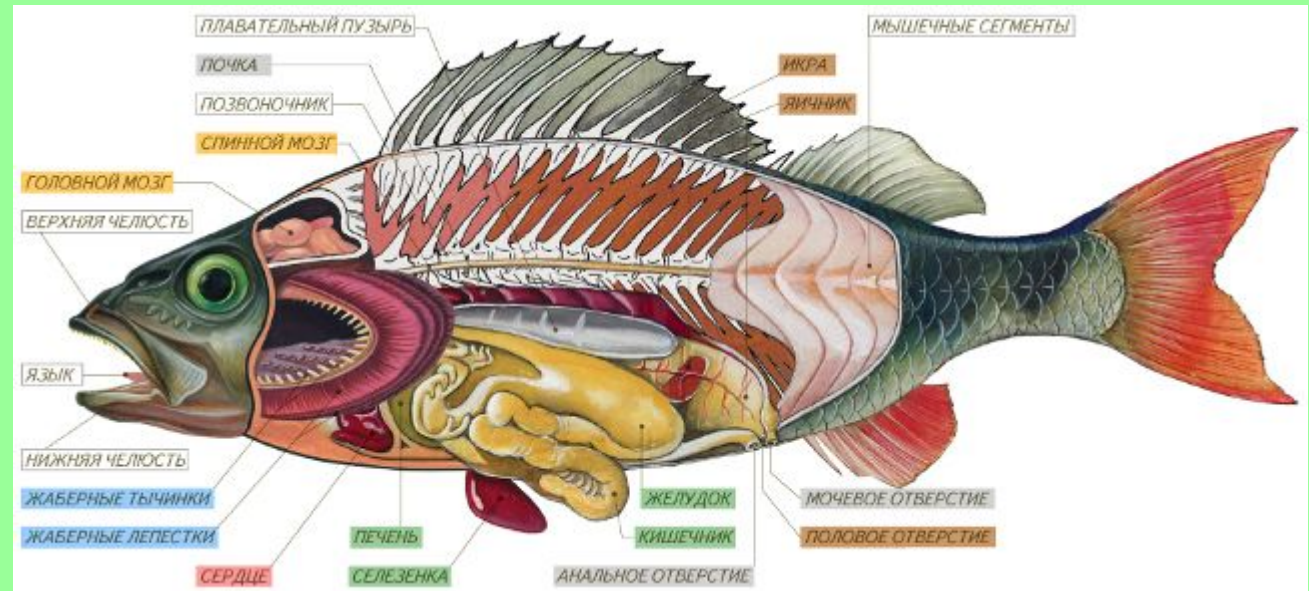

ЛЯГУШКА

внутреннее строение

Внутреннее строение

Сравните внутреннее строение рыб и лягушек.

Пищеварительная система

Сравните пищеварительную систему лягушки и рыбы.

Как жаба ловит ползающую добычу

1. Жаба заметила добычу в боковом поле зрения одного глаза

2. Жаба поворачивается к добыче центром поля зрения этого глаза. Так глаз видит наиболее четко.

Как жаба ловит ползающую добычу

3. Затем она поворачивается и центром поля зрения второго глаза.

4. Используя бинокулярное зрение, жаба метко выстреливает в добычу липким языком.

- **Лягушка ловит только движущуюся добычу длинным клейким языком**
- **Она следит за мухой подвижными глазами, а ее мозг рассчитывает точку встречи и команды мышцам ног**

Кровеносная система

В чем разница строения кровеносных систем рыб и лягушек?