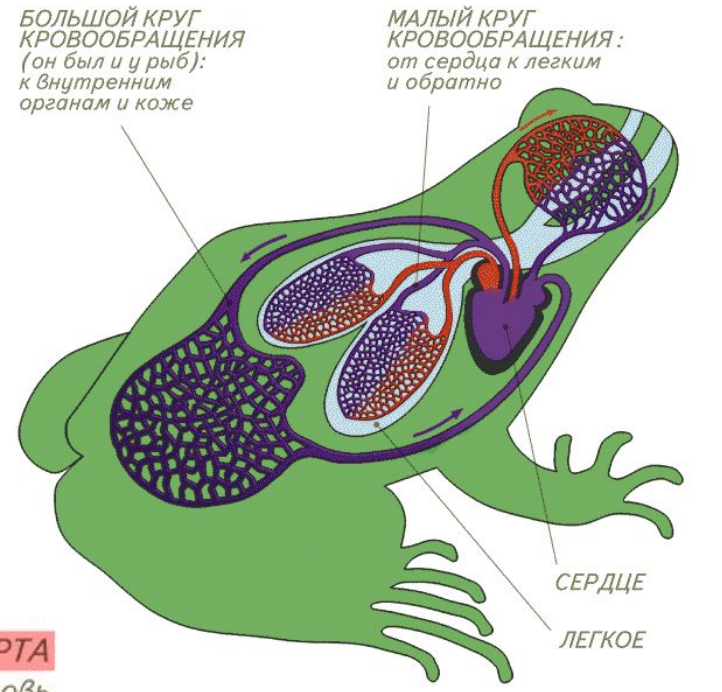

ЛЯГУШКА

внутреннее строение

Внутреннее строение

Сравните внутреннее строение рыб и лягушек.

Пищеварительная система

Сравните пищеварительную систему лягушки и рыбы.

Как жаба ловит ползающую добычу

1. Жаба заметила добычу в боковом поле зрения одного глаза

2. Жаба поворачивается к добыче центром поля зрения этого глаза. Так глаз видит наиболее четко.

Как жаба ловит ползающую добычу

3. Затем она поворачивается и центром поля зрения второго глаза.

4. Используя бинокулярное зрение, жаба метко выстреливает в добычу липким языком.

- Лягушка ловит только движущуюся добычу длинным клейким языком
- Она следит за мухой подвижными глазами, а ее мозг рассчитывает точку встречи и команды мышцам ног

Кровеносная система

В чем разница строения кровеносных систем рыб и лягушек?

Строение сердца

Сердце рыбы

Сердце лягушки

- Есть ли разница в строении сердец лягушки и рыбы?

Дыхание лягушки

- В чем особенность дыхания лягушки в отличие от рыб?

Строение головного мозга

- Сравните строение мозга рыбы и лягушки. В чем разница и в чем сходство?