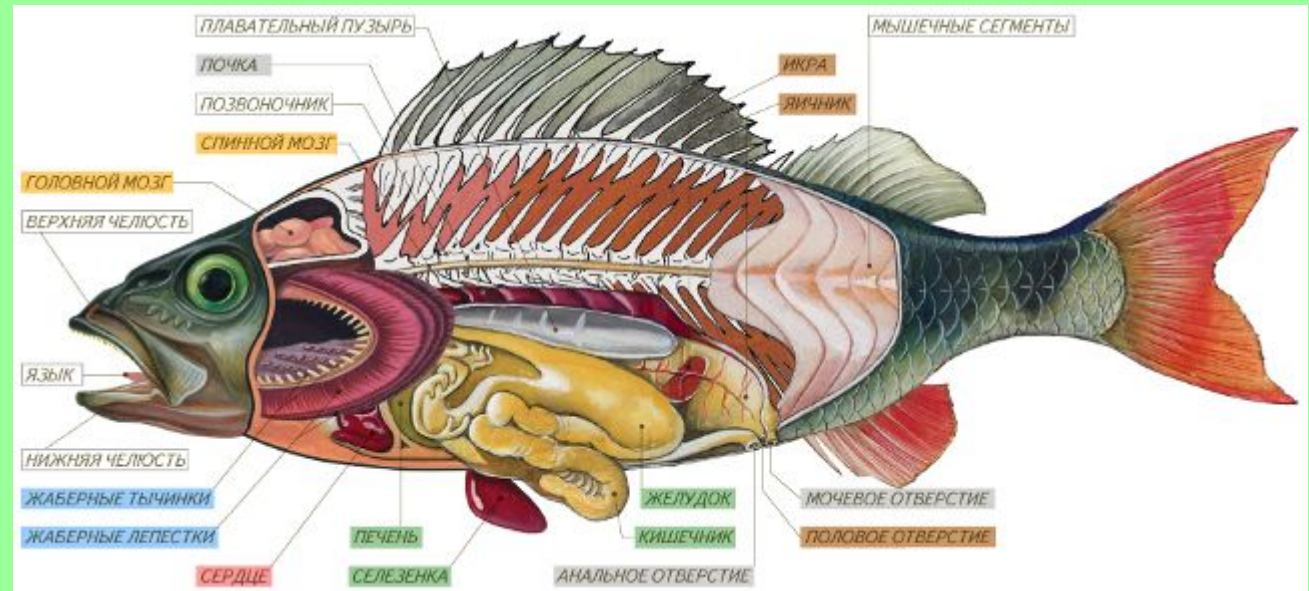

ЛЯГУШКА

внутреннее строение

Внутреннее строение

Сравните внутреннее строение рыб и лягушек.

Пищеварительная система

Сравните пищеварительную систему лягушки и рыбы.

Как жаба ловит ползающую добычу

1. Жаба заметила добычу в боковом поле зрения одного глаза

2. Жаба поворачивается к добыче центром поля зрения этого глаза. Так глаз видит наиболее четко.

Как жаба ловит ползающую добычу

3. Затем она поворачивается и центром поля зрения второго глаза.

4. Используя бинокулярное зрение, жаба метко выстреливает в добычу липким языком.

- Лягушка ловит только движущуюся добычу длинным клейким языком
- Она следит за мухой подвижными глазами, а ее мозг рассчитывает точку встречи и команды мышцам ног

Кровеносная система

В чем разница строения кровеносных систем рыб и лягушек?