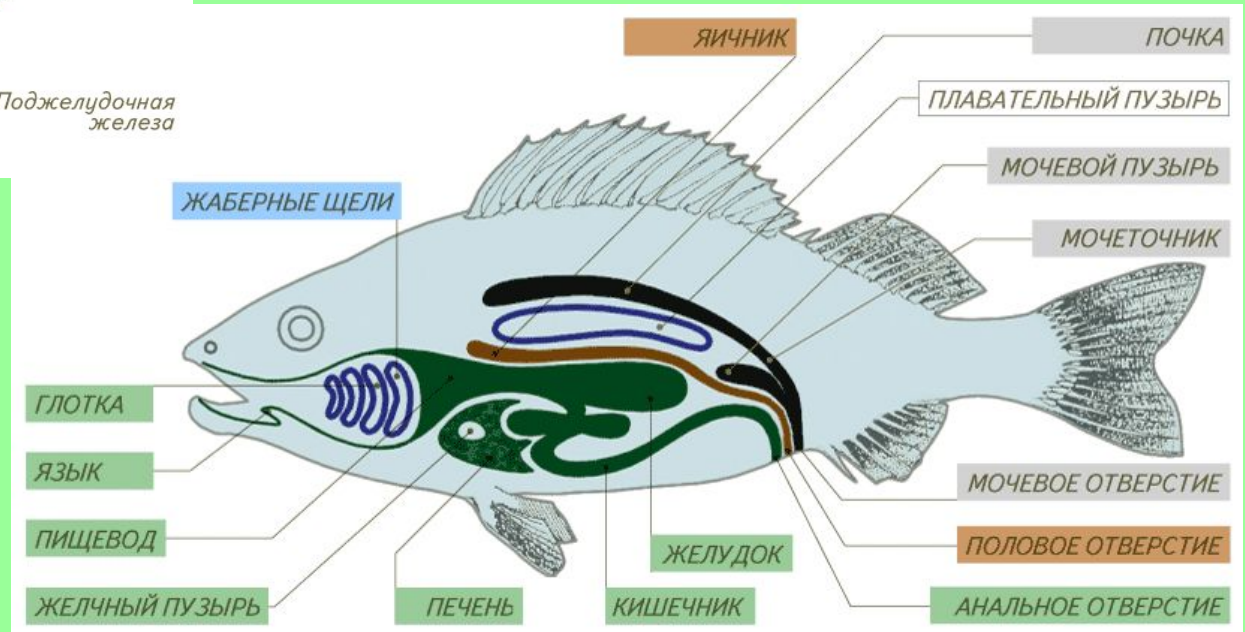

ЛЯГУШКА

внутреннее строение

Внутреннее строение

Сравните внутреннее строение рыб и лягушек.

Пищеварительная система

Сравните пищеварительную систему лягушки и рыбы.

Как жаба ловит ползающую добычу

1. Жаба заметила добычу в боковом поле зрения одного глаза

2. Жаба поворачивается к добыче центром поля зрения этого глаза. Так глаз видит наиболее четко.

Как жаба ловит ползающую добычу

3. Затем она поворачивается и центром поля зрения второго глаза.

4. Используя бинокулярное зрение, жаба метко выстреливает в добычу липким языком.

- **Лягушка ловит только движущуюся добычу длинным клейким языком**
- **Она следит за мухой подвижными глазами, а ее мозг рассчитывает точку встречи и команды мышцам ног**

Кровеносная система

В чем разница строения кровеносных систем рыб и лягушек?