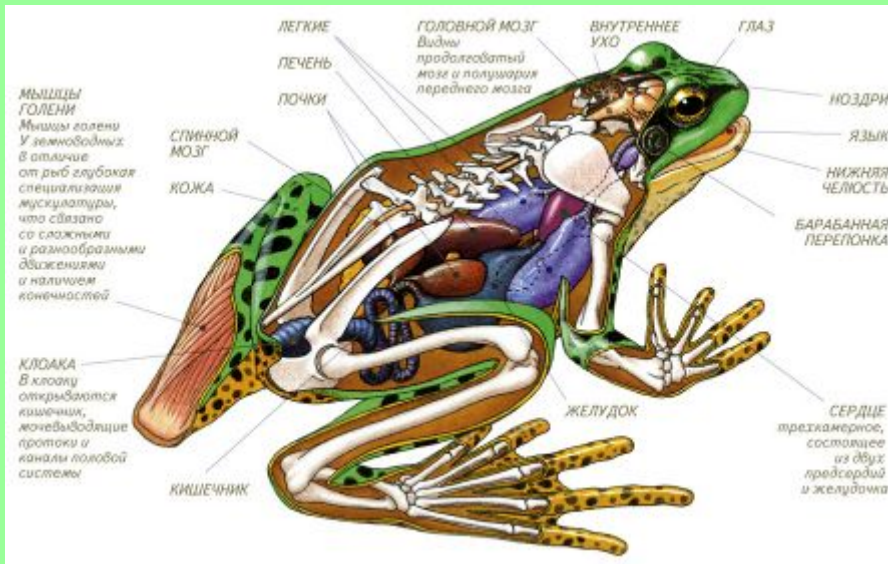

ЛЯГУШКА

внутреннее строение

Внутреннее строение

Сравните внутреннее строение рыб и лягушек.

Пищеварительная система

Сравните пищеварительную систему лягушки и рыбы.

Как жаба ловит ползающую добычу

1. Жаба заметила добычу в боковом поле зрения одного глаза

2. Жаба поворачивается к добыче центром поля зрения этого глаза. Так глаз видит наиболее четко.

Как жаба ловит ползающую добычу

3. Затем она поворачивается и центром поля зрения второго глаза.

4. Используя бинокулярное зрение, жаба метко выстреливает в добычу липким языком.

- Лягушка ловит только движущуюся добычу длинным клейким языком
- Она следит за мухой подвижными глазами, а ее мозг рассчитывает точку встречи и команды мышцам ног

Кровеносная система

В чем разница строения кровеносных систем рыб и лягушек?

Строение сердца

Сердце рыбы

Сердце лягушки

- Есть ли разница в строении сердец лягушки и рыбы?

Дыхание лягушки

- В чем особенность дыхания лягушки в отличие от рыб?

Строение головного мозга

- Сравните строение мозга рыбы и лягушки. В чем разница и в чем сходство?