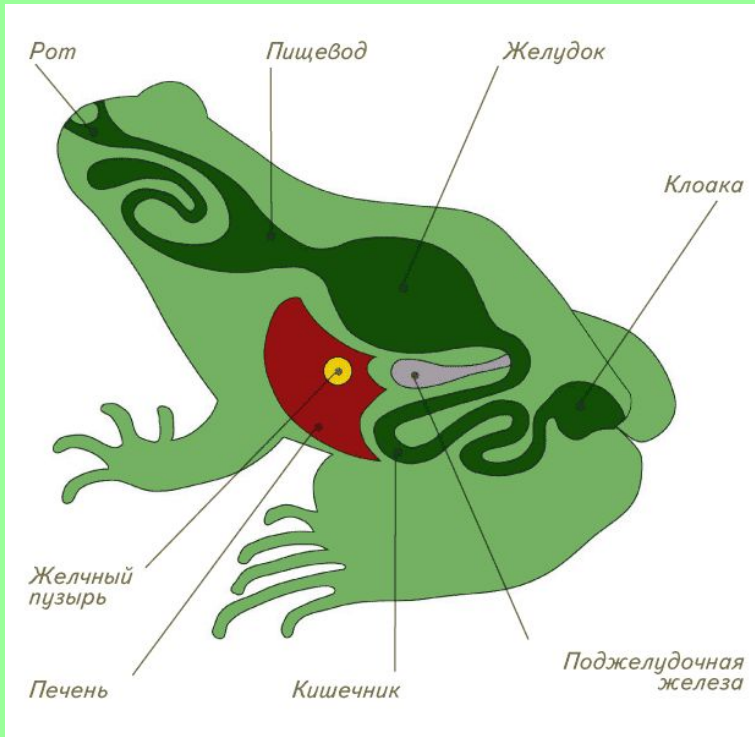

ЛЯГУШКА

внутреннее строение

Внутреннее строение

Сравните внутреннее строение рыб и лягушек.

Пищеварительная система

Сравните пищеварительную систему лягушки и рыбы.

Как жаба ловит ползающую добычу

1. Жаба заметила добычу в боковом поле зрения одного глаза

2. Жаба поворачивается к добыче центром поля зрения этого глаза. Так глаз видит наиболее четко.

Как жаба ловит ползающую добычу

3. Затем она поворачивается и центром поля зрения второго глаза.

4. Используя бинокулярное зрение, жаба метко выстреливает в добычу липким языком.

- Лягушка ловит только движущуюся добычу длинным клейким языком
- Она следит за мухой подвижными глазами, а ее мозг рассчитывает точку встречи и команды мышцам ног

Кровеносная система

В чем разница строения кровеносных систем рыб и лягушек?

Строение сердца

Сердце рыбы

Сердце лягушки

- Есть ли разница в строении сердец лягушки и рыбы?

Дыхание лягушки

- В чем особенность дыхания лягушки в отличие от рыб?

Строение головного мозга

- Сравните строение мозга рыбы и лягушки. В чем разница и в чем сходство?