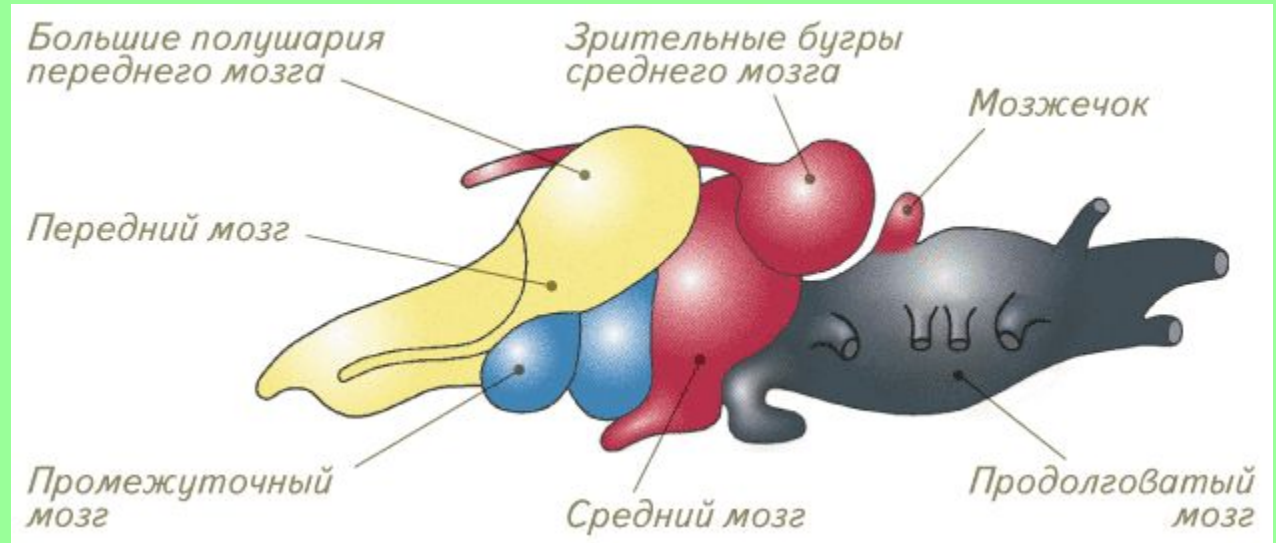

ЛЯГУШКА

внутреннее строение

Внутреннее строение

Сравните внутреннее строение рыб и лягушек.

Пищеварительная система

Сравните пищеварительную систему лягушки и рыбы.

Как жаба ловит ползающую добычу

1. Жаба заметила добычу в боковом поле зрения одного глаза

- **Лягушка ловит только движущуюся добычу длинным клейким языком**
- **Она следит за мухой подвижными глазами, а ее мозг рассчитывает точку встречи и команды мышцам ног**

Кровеносная система

В чем разница строения кровеносных систем рыб и лягушек?

Строение сердца

Сердце рыбы

Сердце лягушки

- Есть ли разница в строении сердец лягушки и рыбы?

Дыхание лягушки

- **В чем особенность дыхания лягушки в отличие от рыб?**

Строение головного мозга

- Сравните строение мозга рыбы и лягушки. В чем разница и в чем сходство?