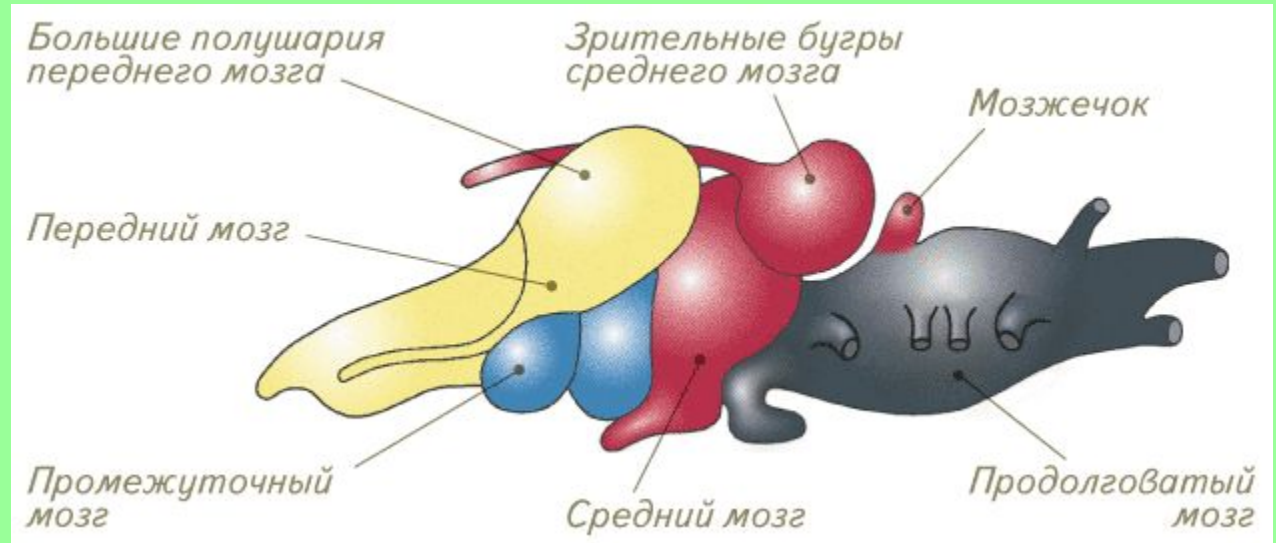

ЛЯГУШКА

внутреннее строение

Внутреннее строение

Сравните внутреннее строение рыб и лягушек.

Пищеварительная система

Сравните пищеварительную систему лягушки и рыбы.

Как жаба ловит ползающую добычу

1. Жаба заметила добычу в боковом поле зрения одного глаза

- Лягушка ловит только движущуюся добычу длинным клейким языком
- Она следит за мухой подвижными глазами, а ее мозг рассчитывает точку встречи и команды мышцам ног

Кровеносная система

В чем разница строения кровеносных систем рыб и лягушек?

Строение сердца

Сердце рыбы

Сердце лягушки

- Есть ли разница в строении сердец лягушки и рыбы?

Дыхание лягушки

- В чем особенность дыхания лягушки в отличие от рыб?

Строение головного мозга

- Сравните строение мозга рыбы и лягушки. В чем разница и в чем сходство?