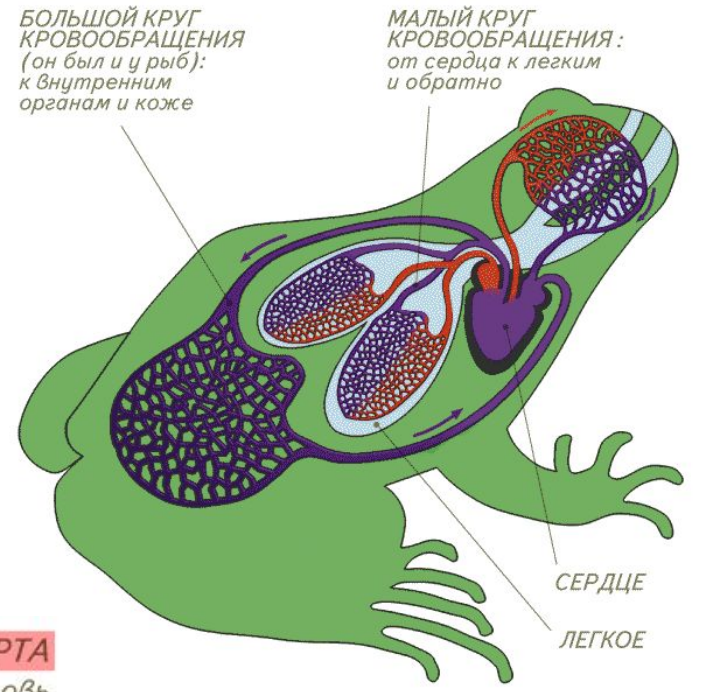

ЛЯГУШКА

внутреннее строение

Внутреннее строение

Сравните внутреннее строение рыб и лягушек.

Пищеварительная система

Сравните пищеварительную систему лягушки и рыбы.

Как жаба ловит ползающую добычу

1. Жаба заметила добычу в боковом поле зрения одного глаза

2. Жаба поворачивается к добыче центром поля зрения этого глаза. Так глаз видит наиболее четко.

Как жаба ловит ползающую добычу

3. Затем она поворачивается и центром поля зрения второго глаза.

4. Используя бинокулярное зрение, жаба метко выстреливает в добычу липким языком.

- **Лягушка ловит только движущуюся добычу длинным клейким языком**
- **Она следит за мухой подвижными глазами, а ее мозг рассчитывает точку встречи и команды мышцам ног**

Кровеносная система

В чем разница строения кровеносных систем рыб и лягушек?

Строение сердца

Сердце рыбы

Сердце лягушки

- Есть ли разница в строении сердец лягушки и рыбы?

Дыхание лягушки

- **В чем особенность дыхания лягушки в отличие от рыб?**

Строение головного мозга

- Сравните строение мозга рыбы и лягушки. В чем разница и в чем сходство?