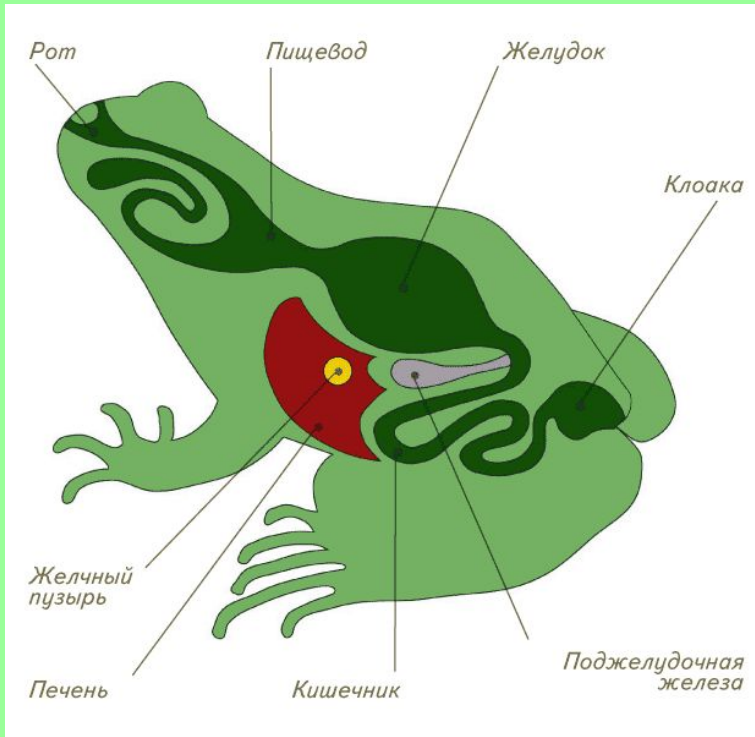

ЛЯГУШКА

внутреннее строение

Внутреннее строение

Сравните внутреннее строение рыб и лягушек.

Пищеварительная система

Сравните пищеварительную систему лягушки и рыбы.

Как жаба ловит ползающую добычу

1. Жаба заметила добычу в боковом поле зрения одного глаза

2. Жаба поворачивается к добыче центром поля зрения этого глаза. Так глаз видит наиболее четко.

Как жаба ловит ползающую добычу

3. Затем она поворачивается и центром поля зрения второго глаза.

4. Используя бинокулярное зрение, жаба метко выстреливает в добычу липким языком.

- **Лягушка ловит только движущуюся добычу длинным клейким языком**
- **Она следит за мухой подвижными глазами, а ее мозг рассчитывает точку встречи и команды мышцам ног**

Кровеносная система

В чем разница строения кровеносных систем рыб и лягушек?

Строение сердца

Сердце рыбы

Сердце лягушки

- Есть ли разница в строении сердец лягушки и рыбы?

Дыхание лягушки

- **В чем особенность дыхания лягушки в отличие от рыб?**

Строение головного мозга

- Сравните строение мозга рыбы и лягушки. В чем разница и в чем сходство?