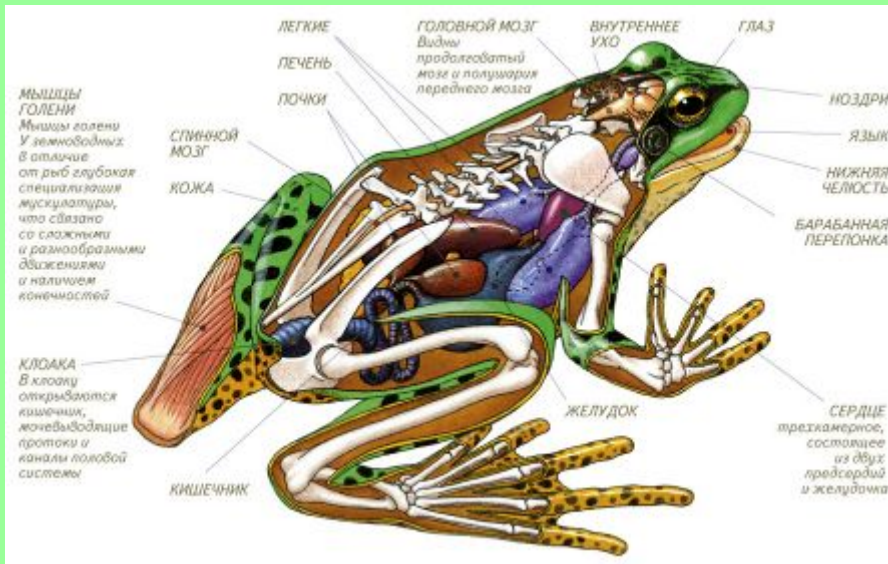

ЛЯГУШКА

внутреннее строение

Внутреннее строение

Сравните внутреннее строение рыб и лягушек.

Пищеварительная система

Сравните пищеварительную систему лягушки и рыбы.

Как жаба ловит ползающую добычу

1. Жаба заметила добычу в боковом поле зрения одного глаза

2. Жаба поворачивается к добыче центром поля зрения этого глаза. Так глаз видит наиболее четко.

Как жаба ловит ползающую добычу

3. Затем она поворачивается и центром поля зрения второго глаза.

4. Используя бинокулярное зрение, жаба метко выстреливает в добычу липким языком.

- **Лягушка ловит только движущуюся добычу длинным клейким языком**
- **Она следит за мухой подвижными глазами, а ее мозг рассчитывает точку встречи и команды мышцам ног**

Кровеносная система

В чем разница строения кровеносных систем рыб и лягушек?

Строение сердца

Сердце рыбы

Сердце лягушки

- Есть ли разница в строении сердец лягушки и рыбы?

Дыхание лягушки

- **В чем особенность дыхания лягушки в отличие от рыб?**

Строение головного мозга

- Сравните строение мозга рыбы и лягушки. В чем разница и в чем сходство?