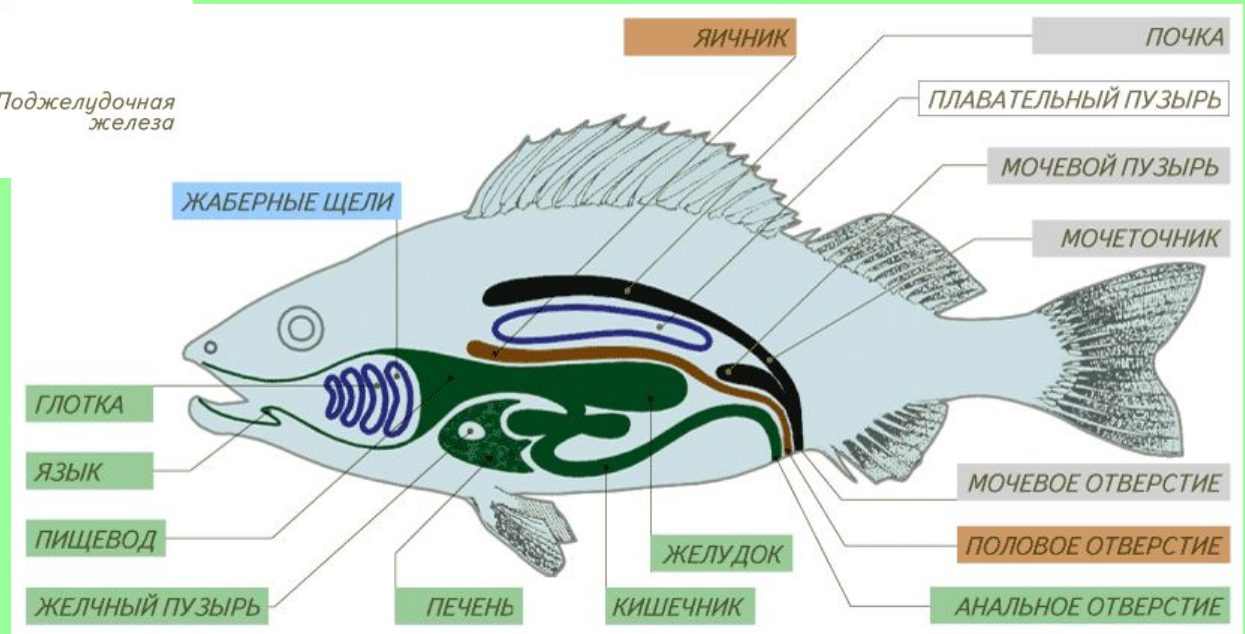

ЛЯГУШКА

внутреннее строение

Внутреннее строение

Сравните внутреннее строение рыб и лягушек.

Пищеварительная система

Сравните пищеварительную систему лягушки и рыбы.

Как жаба ловит ползающую добычу

1. Жаба заметила добычу в боковом поле зрения одного глаза

2. Жаба поворачивается к добыче центром поля зрения этого глаза. Так глаз видит наиболее четко.

Как жаба ловит ползающую добычу

3. Затем она поворачивается и центром поля зрения второго глаза.

4. Используя бинокулярное зрение, жаба метко выстреливает в добычу липким языком.

- Лягушка ловит только движущуюся добычу длинным клейким языком
- Она следит за мухой подвижными глазами, а ее мозг рассчитывает точку встречи и команды мышцам ног

Кровеносная система

В чем разница строения кровеносных систем рыб и лягушек?