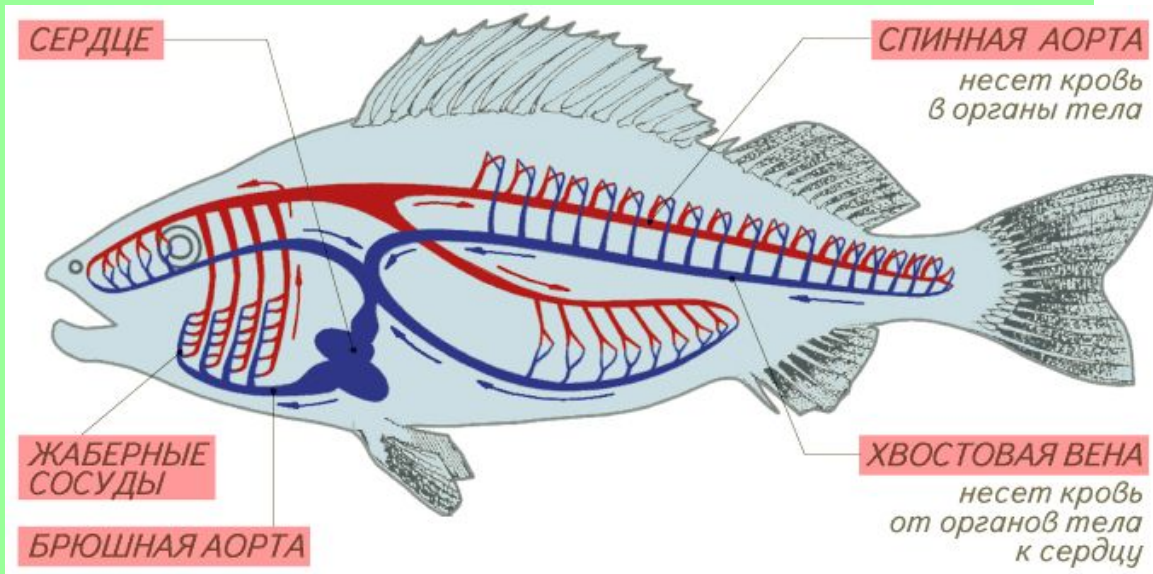

ЛЯГУШКА

внутреннее строение

Внутреннее строение

Сравните внутреннее строение рыб и лягушек.

Пищеварительная система

Сравните пищеварительную систему лягушки и рыбы.

Как жаба ловит ползающую добычу

1. Жаба заметила добычу в боковом поле зрения одного глаза

2. Жаба поворачивается к добыче центром поля зрения этого глаза. Так глаз видит наиболее четко.

Как жаба ловит ползающую добычу

3. Затем она поворачивается и центром поля зрения второго глаза.

4. Используя бинокулярное зрение, жаба метко выстреливает в добычу липким языком.

- Лягушка ловит только движущуюся добычу длинным клейким языком
- Она следит за мухой подвижными глазами, а ее мозг рассчитывает точку встречи и команды мышцам ног

Кровеносная система

В чем разница строения кровеносных систем рыб и лягушек?