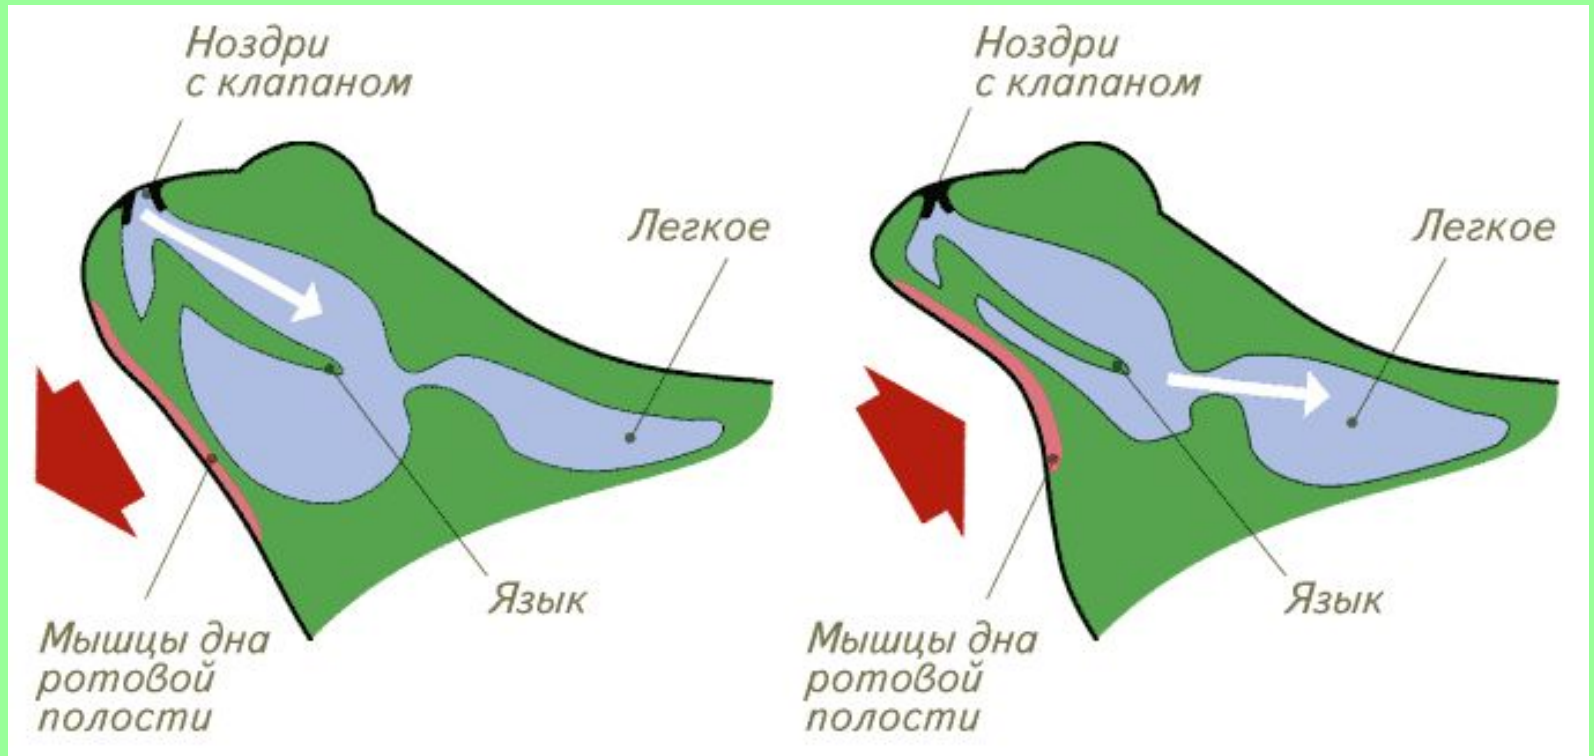

ЛЯГУШКА

внутреннее строение

Внутреннее строение

Сравните внутреннее строение рыб и лягушек.

Пищеварительная система

Сравните пищеварительную систему лягушки и рыбы.

Как жаба ловит ползающую добычу

1. Жаба заметила добычу в боковом поле зрения одного глаза

- Лягушка ловит только движущуюся добычу длинным клейким языком
- Она следит за мухой подвижными глазами, а ее мозг рассчитывает точку встречи и команды мышцам ног

Кровеносная система

В чем разница строения кровеносных систем рыб и лягушек?

Строение сердца

Сердце рыбы

Сердце лягушки

- Есть ли разница в строении сердец лягушки и рыбы?

Дыхание лягушки

- В чем особенность дыхания лягушки в отличие от рыб?

Строение головного мозга

- Сравните строение мозга рыбы и лягушки. В чем разница и в чем сходство?