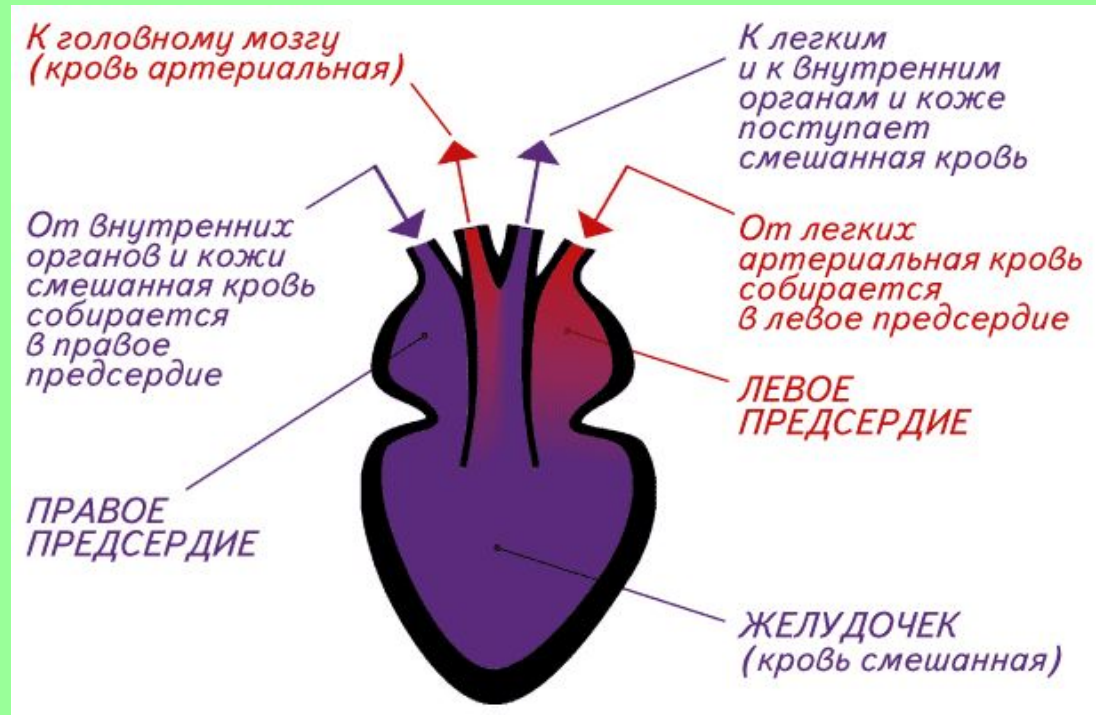

ЛЯГУШКА

внутреннее строение

Внутреннее строение

Сравните внутреннее строение рыб и лягушек.

Пищеварительная система

Сравните пищеварительную систему лягушки и рыбы.

Как жаба ловит ползающую добычу

1. Жаба заметила добычу в боковом поле зрения одного глаза

2. Жаба поворачивается к добыче центром поля зрения этого глаза. Так глаз видит наиболее четко.

Как жаба ловит ползающую добычу

3. Затем она поворачивается и центром поля зрения второго глаза.

4. Используя бинокулярное зрение, жаба метко выстреливает в добычу липким языком.

- **Лягушка ловит только движущуюся добычу длинным клейким языком**
- **Она следит за мухой подвижными глазами, а ее мозг рассчитывает точку встречи и команды мышцам ног**

Кровеносная система

В чем разница строения кровеносных систем рыб и лягушек?

Строение сердца

Сердце рыбы

Сердце лягушки

- Есть ли разница в строении сердец лягушки и рыбы?

Дыхание лягушки

- **В чем особенность дыхания лягушки в отличие от рыб?**

Строение головного мозга

- Сравните строение мозга рыбы и лягушки. В чем разница и в чем сходство?