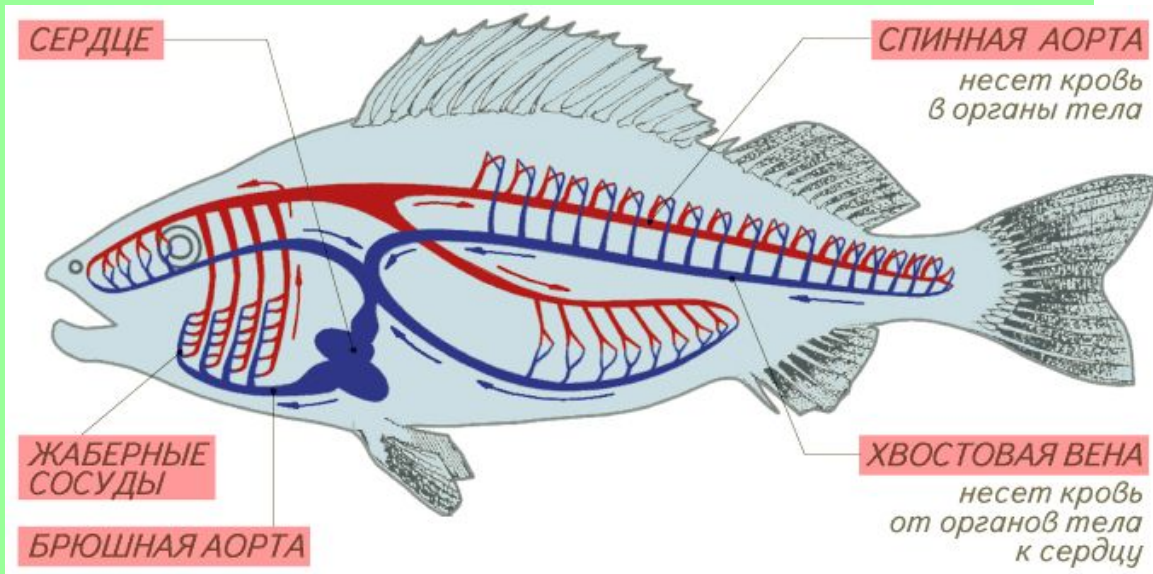

ЛЯГУШКА

внутреннее строение

Внутреннее строение

Сравните внутреннее строение рыб и лягушек.

Пищеварительная система

Сравните пищеварительную систему лягушки и рыбы.

Как жаба ловит ползающую добычу

1. Жаба заметила добычу в боковом поле зрения одного глаза

2. Жаба поворачивается к добыче центром поля зрения этого глаза. Так глаз видит наиболее четко.

Как жаба ловит ползающую добычу

3. Затем она поворачивается и центром поля зрения второго глаза.

4. Используя бинокулярное зрение, жаба метко выстреливает в добычу липким языком.

- **Лягушка ловит только движущуюся добычу длинным клейким языком**
- **Она следит за мухой подвижными глазами, а ее мозг рассчитывает точку встречи и команды мышцам ног**

Кровеносная система

В чем разница строения кровеносных систем рыб и лягушек?