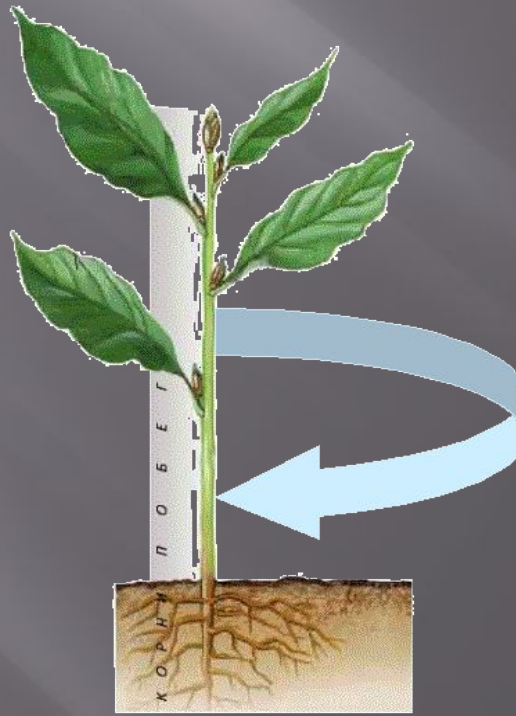

# Стебель

внешнее и внутреннее строение стебля

# Стебель- это осевая часть растения

## МОЖНО:

1. Подсчитать возраст дерева или побега
2. Определить в каких условиях жило растение
3. Установить колебания погодных условий за многие годы

# Выводы:

- Стебель важная часть побега
- Выполняет различные функции: проводящую, опорную, запасную
- Внешнее и внутреннее строение обусловлено функциями, которые выполняет стебель
- По древесине идет восходящий ток, по лубу-нисходящий
- Стебель растет в толщину посредством деления клеток камбия
- По годичным кольцам можно определить возраст растения и условия, в которых оно произрастало