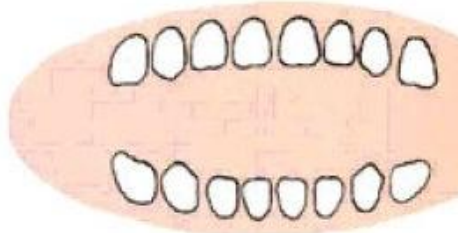

12 - 16

месяцев

16 - 20

месяцев