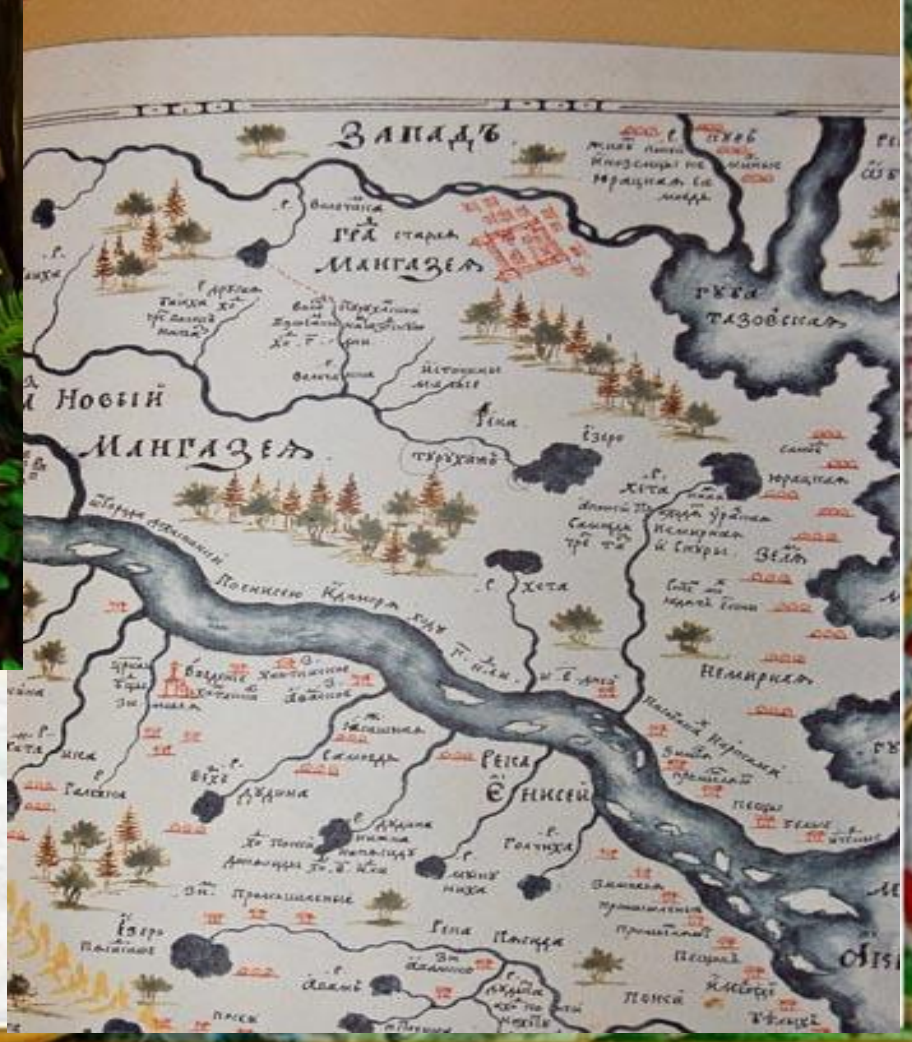

**а) Тихоокеанский
водораздел**

2. Юг

б) Река Енисей

3. Запад

**в) Северный Ледовитый
океан**

4. Восток

г) Китай, Монголия

Мангазея- 1601 год

Трапшы Якутии

Средняя Сибирь

1 вариант

Форма рельефа	Тектоническая структура
• Анабарское плато	
• Горы Бырранга	
• Северо-Сибирская низменность	
• Среднесибирское плоскогорье	
• Плато Путорана	

Северо-Восточная Сибирь

2 вариант

Форма рельефа

**Тектоническая
структура**

• **Верхоянский хребет**

• **Хребет Черского**

• **Яно-Индигирская
низменность**

Горы Южной Сибири

3 вариант