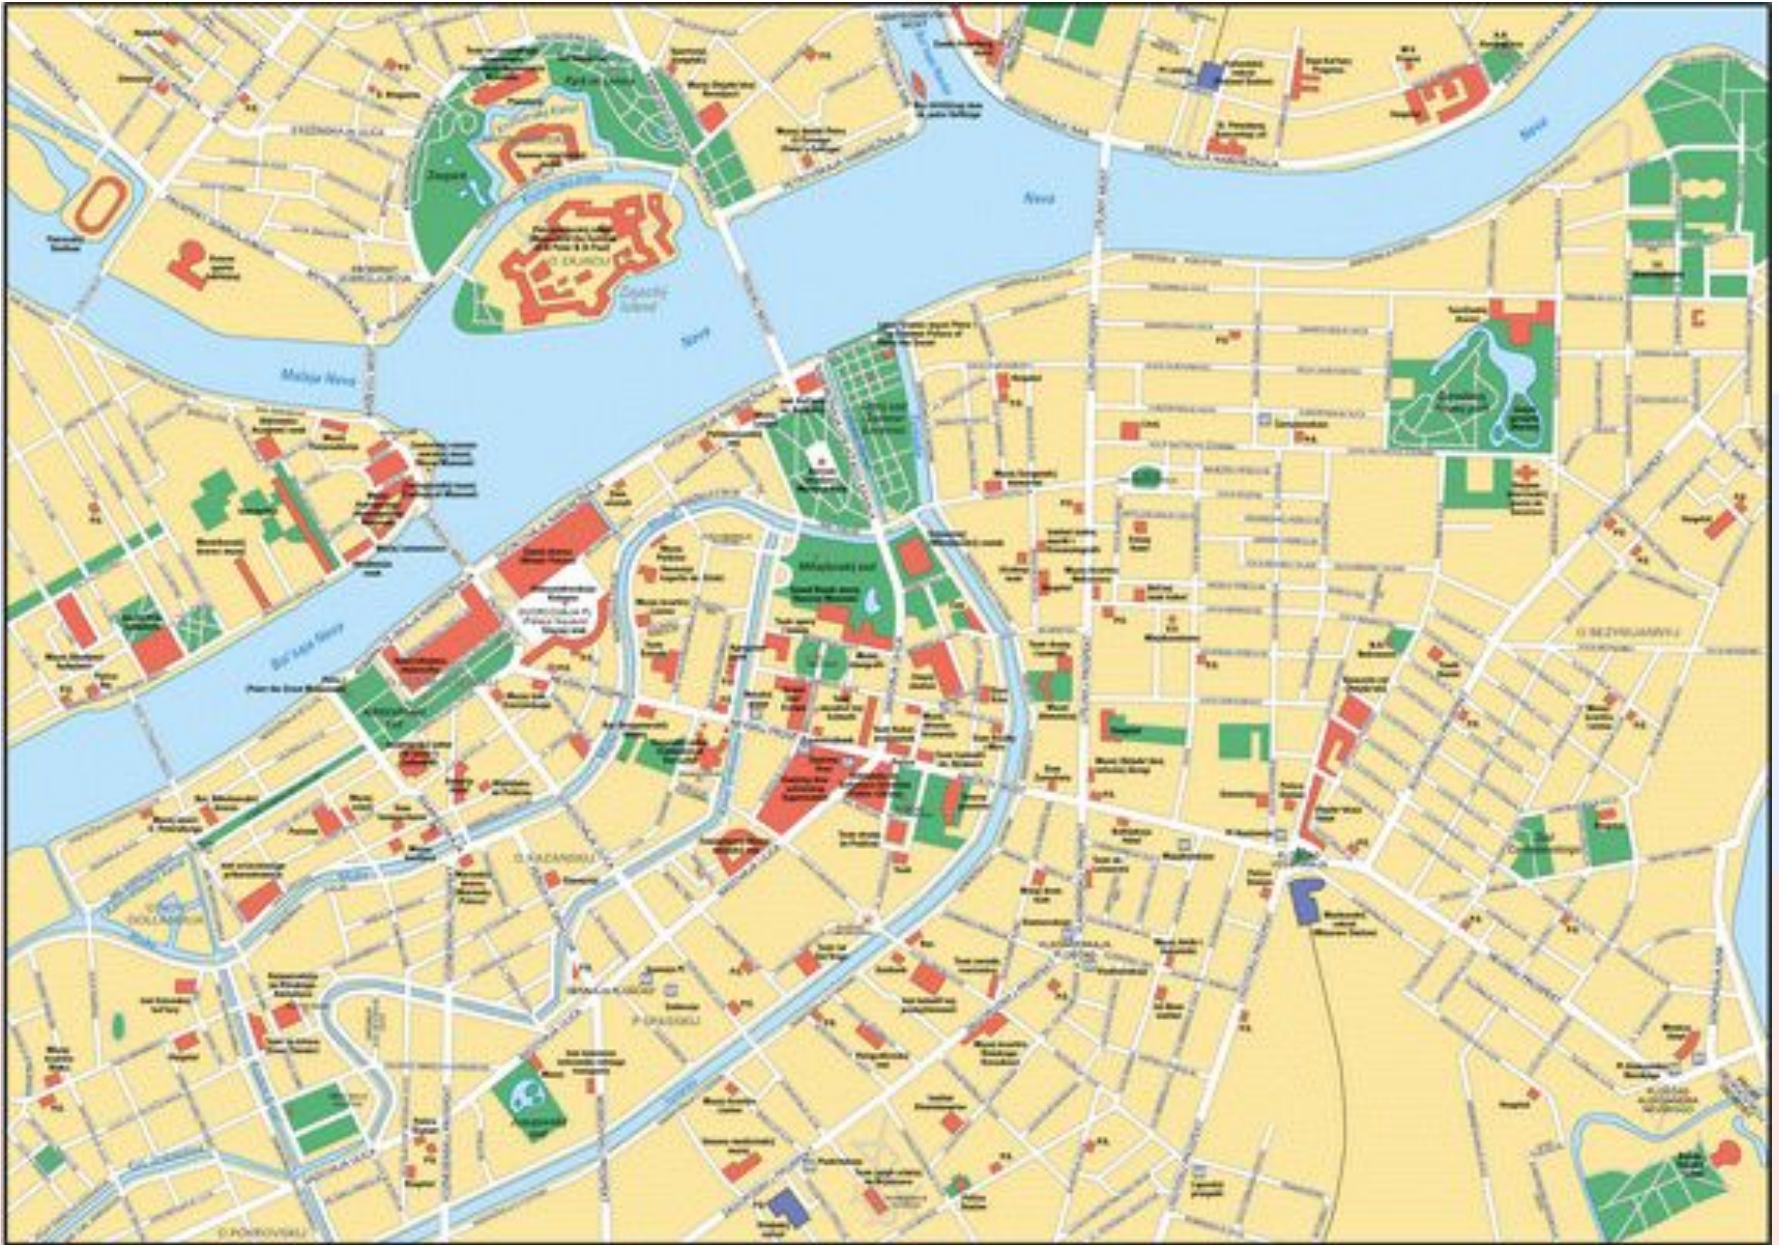

Урок географии

9класс

Центральная Россия

Учитель биологии и
географии
ГБОУ цо№170
г.СанктПетербург
(Колпинский район)
Трофимова Елена
Анатольевна

Ответьте на вопросы

1. Сколько субъектов в РФ? –
2. Сколько областей в РФ? –
3. Сколько республик в РФ? –
4. Сколько автономных округов в РФ? –
5. Сколько автономных областей в РФ? –
6. Сколько краев в РФ? –
7. Сколько городов федерального подчинения в РФ? –

Ответы: 1) 86 2)49 3)21 4)7 5)1 6) 6 7) 2

Проверка домашнего задания!

“Сравнение двух столиц”

1. Планировка города
2. Центр города
3. Год основания

Проверка домашнего задания!

Сравнение	Москва	Санкт-Петербург
1. Планировка	<u>Радиально-кольцевая</u>	<u>Прямоугольная</u>
2. Центр города	<u>Красная площадь</u> <u>Кремль</u>	<u>Невский проспект</u> <u>Дворцовая площадь</u>
3. Год основания	1147	1703

Красная площадь. Кремль

Дворцовая площадь и Невский проспект

Население и хозяйство Северо-Западного экономического района

Цель: Изучить население района.

*Рассмотреть особенности
хозяйства Северо-Западного
района.*

Домашнее задание

Параграф 43

Выписать субъекты РФ которые входят в состав Европейского севера.

Список использованных источников

А) активные ссылки на использованные изображения

1. Фон - http://www.vbratske.ru/i/bratsk_news/13010165586680.jpg
2. План Санкт-Петербурга - <http://im4-tub-ru.yandex.net/i?id=472884927-51-72&n=21>
3. План Москвы - http://www.geocenter.ru/assets/images/wallmaps/msk_agt_avto.jpg
4. Красная площадь - http://www.design.kg/uploads/monthly_07_2010/post-30-1278929573_thumbnail.jpg
5. Дворцовая площадь - <http://im7-tub-ru.yandex.net/i?id=418360662-20-72&n=21>
6. Невский проспект - <http://im7-tub-ru.yandex.net/i?id=660370526-40-72&n=21>
7. Карта размещение населения - http://rpp.nashaucheba.ru/pars_docs/refs/134/133361/img21.jpg
8. Трудовые ресурсы - <http://im6-tub-ru.yandex.net/i?id=330620983-63-72&n=21>