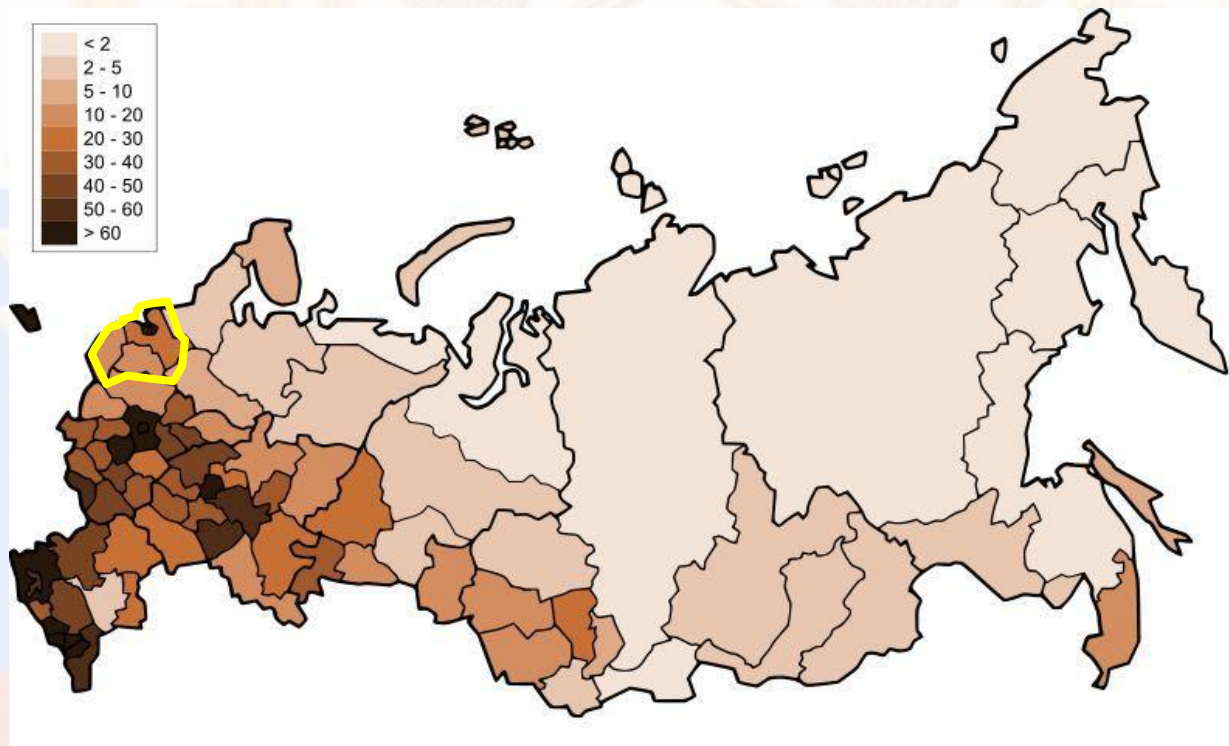

Красная площадь. Кремль

Дворцовая площадь и Невский проспект

Население и хозяйство Северо-Западного экономического района

Цель: Изучить население района.

*Рассмотреть особенности
хозяйства Северо-Западного
района.*

Население района

Численность населения

Размещение населения

Урбанизация района

Трудовые ресурсы

Численность

Район	Население /2013 год		
	Всего, тыс чел.	Городское, тыс. чел.	Доля городского населения,
Северо-Западный район	7869,0	6807,2	86,7
г. Санкт-Петербург	4848,7	4848,7	100
Ленинградская область	1712,7	1128,0	65
Новгородская область	634,1	447,9	70
Псковская область	673,5	472,6	70

Размещение населения

Плотность населения – 40 чел. На 1 км²
-это в 5 раз выше среднероссийского
показателя. 60% населения проживает
в Санкт-Петербурге.

Урбанизация

Доля городского населения - 87%,
один из самых урбанизированных