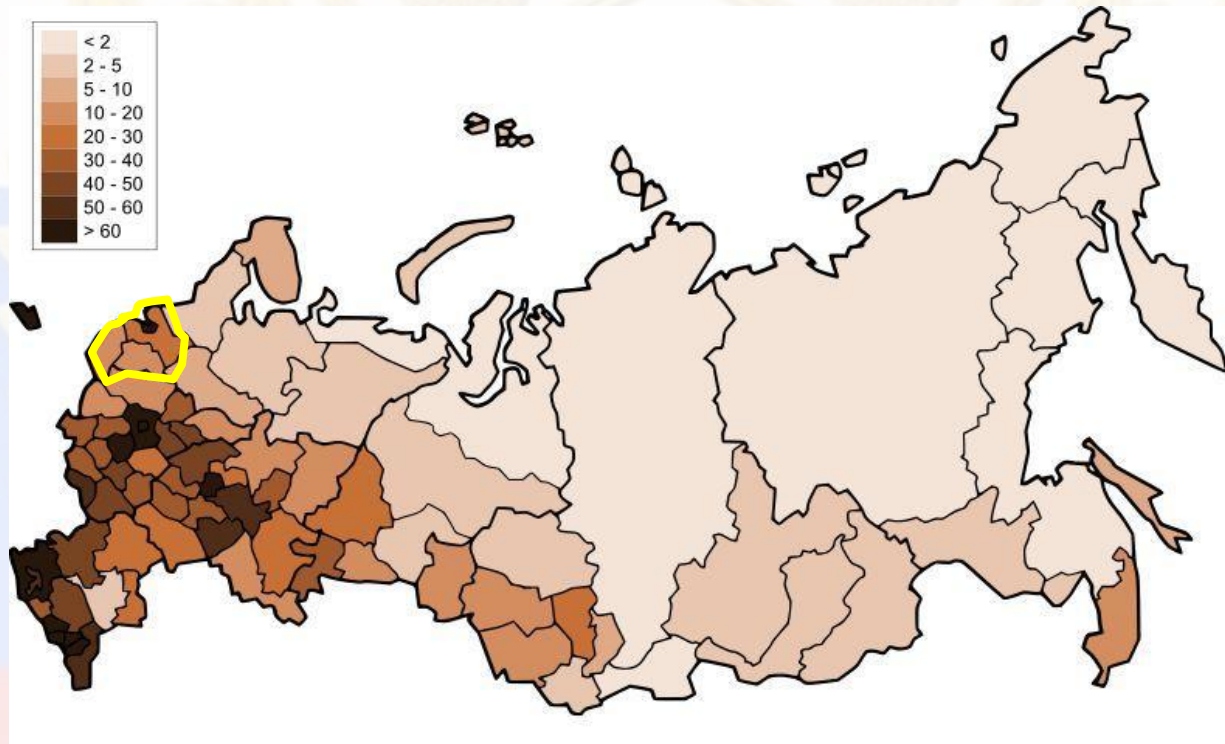

Красная площадь. Кремль

Дворцовая площадь и Невский проспект

Население и хозяйство Северо-Западного экономического района

Цель: Изучить население района.

*Рассмотреть особенности
хозяйства Северо-Западного
района.*

Население района

Численность населения

Размещение населения

Урбанизация района

Трудовые ресурсы

Численность

Район	Население /2013 год		
	Всего, тыс чел.	Городское, тыс. чел.	Доля городского населения,
Северо-Западный район	7869,0	6807,2	86,7
г. Санкт-Петербург	4848,7	4848,7	100
Ленинградская область	1712,7	1128,0	65
Новгородская область	634,1	447,9	70
Псковская область	673,5	472,6	70

Размещение населения

Плотность населения – 40 чел. На 1 км²
-это в 5 раз выше среднероссийского
показателя. 60% населения проживает
в Санкт-Петербурге.

Урбанизация

Доля городского населения - 87%,
один из самых урбанизированных