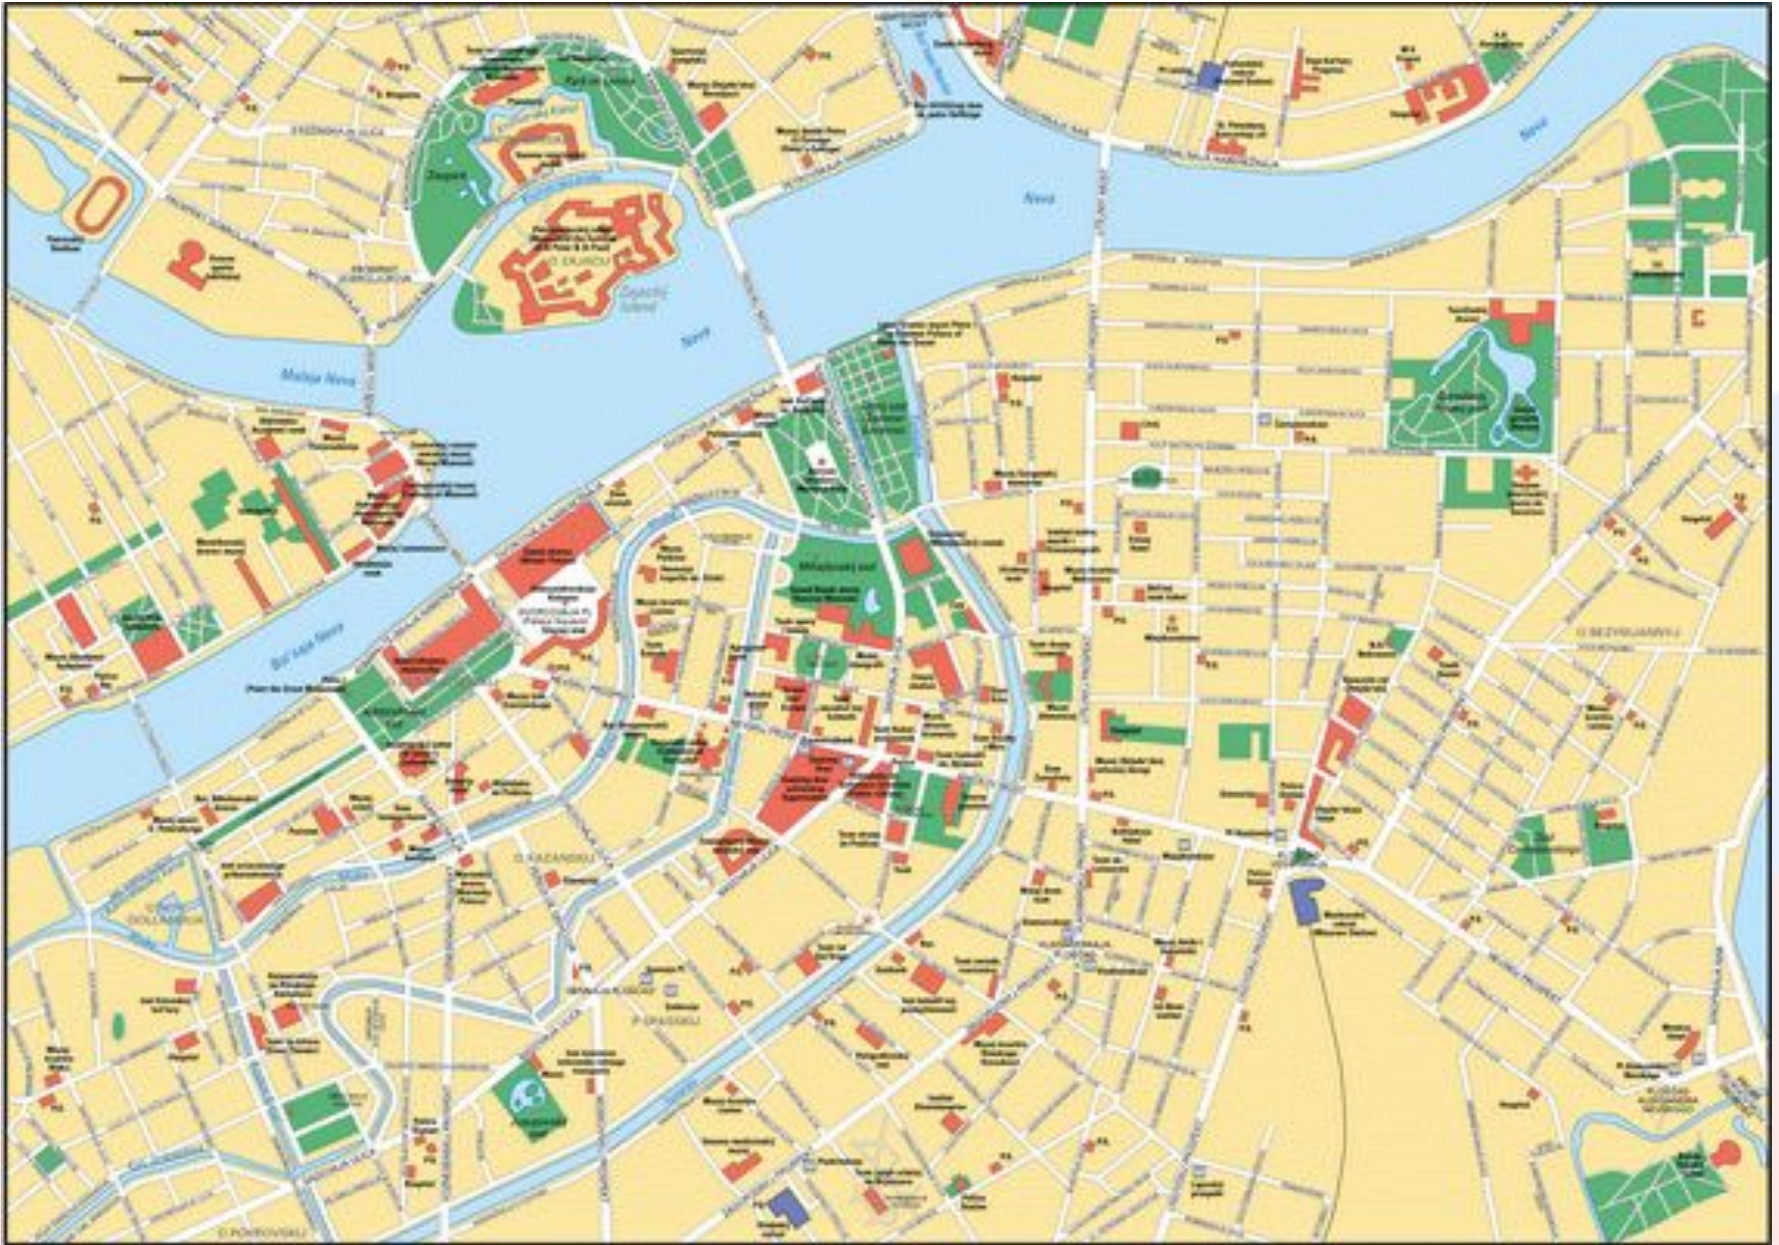

Урок географии

9класс

Центральная Россия

Учитель биологии и географии
ГБОУ цо№170
г.СанктПетербург (Колпинский район)
Трофимова Елена Анатольевна

Ответьте на вопросы

1. Сколько субъектов в РФ? –
2. Сколько областей в РФ? –
3. Сколько республик в РФ? –
4. Сколько автономных округов в РФ? –
5. Сколько автономных областей в РФ? –
6. Сколько краев в РФ? –
7. Сколько городов федерального подчинения в РФ? –

Ответы: 1) 86 2)49 3)21 4)7 5)1 6) 6 7) 2

Проверка домашнего задания!

“Сравнение двух столиц”

1. Планировка города
2. Центр города
3. Год основания

Проверка домашнего задания!

Сравнение	Москва	Санкт-Петербург
1. Планировка	<u>Радиально-кольцевая</u>	<u>Прямоугольная</u>
2. Центр города	<u>Красная площадь</u> <u>Кремль</u>	<u>Невский проспект</u> <u>Дворцовая площадь</u>
3. Год основания	1147	1703

Красная площадь. Кремль

Дворцовая площадь и Невский проспект

Население и хозяйство Северо-Западного экономического района

Цель: Изучить население района.

*Рассмотреть особенности
хозяйства Северо-Западного
района.*

Домашнее задание

Параграф 43

Выписать субъекты РФ которые входят в состав Европейского севера.

Список использованных источников

А) активные ссылки на использованные изображения

1. Фон - http://www.vbratske.ru/i/bratsk_news/13010165586680.jpg
2. План Санкт-Петербурга - <http://im4-tub-ru.yandex.net/i?id=472884927-51-72&n=21>
3. План Москвы - http://www.geocenter.ru/assets/images/wallmaps/msk_agt_avto.jpg
4. Красная площадь - http://www.design.kg/uploads/monthly_07_2010/post-30-1278929573_thumbnail.jpg
5. Дворцовая площадь - <http://im7-tub-ru.yandex.net/i?id=418360662-20-72&n=21>
6. Невский проспект - <http://im7-tub-ru.yandex.net/i?id=660370526-40-72&n=21>
7. Карта размещение населения - http://rpp.nashaucheba.ru/pars_docs/refs/134/133361/img21.jpg
8. Трудовые ресурсы - <http://im6-tub-ru.yandex.net/i?id=330620983-63-72&n=21>