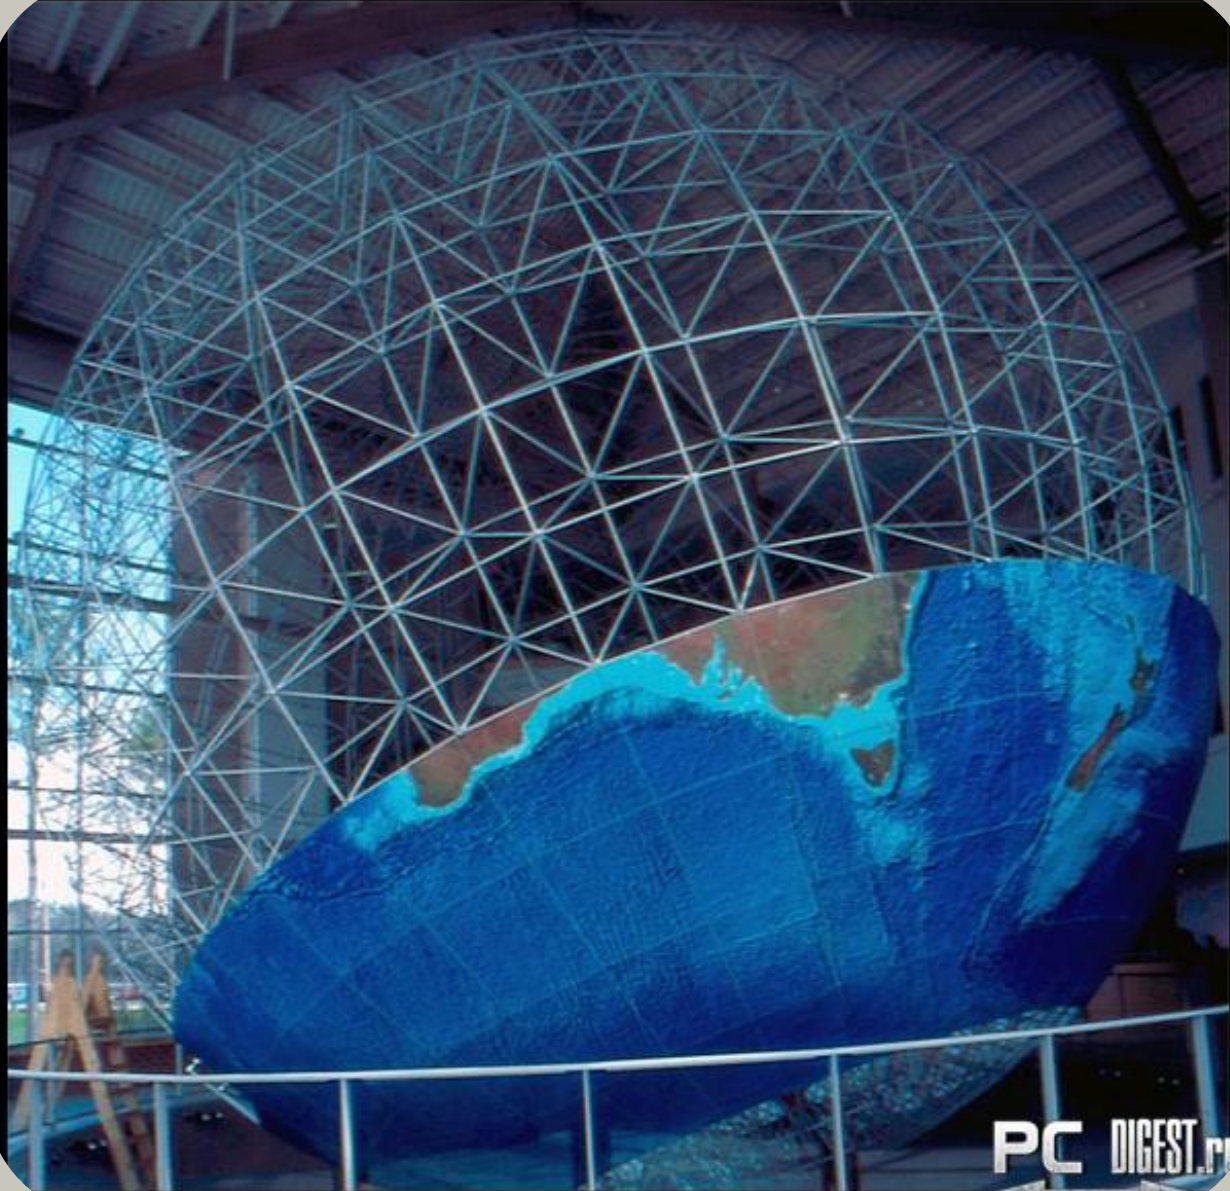

PC DIGEST.COM