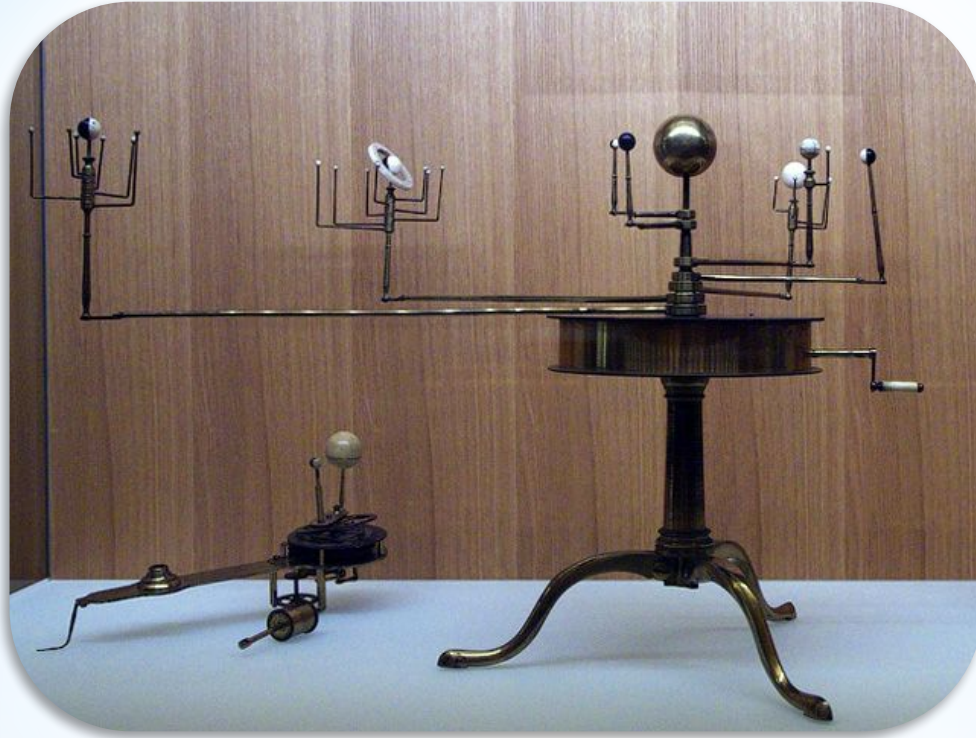

* **Модель Солнечной системы в
Музее глобусов**