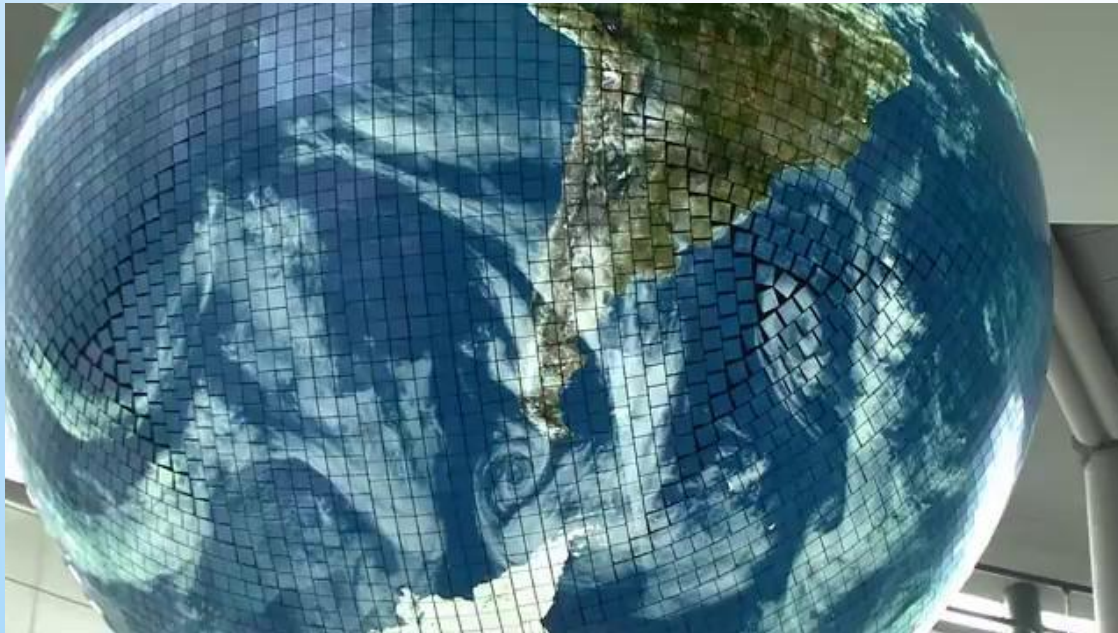

# \* Современные Глобусы

\* Парящий в воздухе

- Обучающий  
интерактивный

# \* Современные Глобусы

- Токио, 17 июня. В токийском Национальном музее науки и инновации разместили уникальный мультимедийный экспонат - «Гео-космос», изготовленный фирмой Mitsubishi Electric.
- Как сообщает портал ТокуоТек, на сегодняшний день это первый в мире крупномасштабный сферический OLED (органический светодиод). Поверхность шара состоит более, чем из 10 тысяч OLED-панелей с расширением 10 млн пикселей.
- Диаметр этого глобуса - шесть метров. Этот интерактивный глобус может демонстрировать всевозможные процессы, происходящие на нашей планете: движения течений, миграции животных, распространение подземных толчков и многое другое. Директор музея говорит, что база данных «Гео-космоса» постоянно обновляется новыми данными спутников.

# \* Современные Глобусы

- Музей Токио приурочил установку «Гео-космоса» к своей десятой годовщине. Глобус разместили под потолком на высоте в 18 метров в зале с круговым балконом, который находится как раз на уровне шара.
- Там же установлены тачскрин-экраны, при помощи которых посетители могут выбирать желаемый режим и управлять изображением на шаре