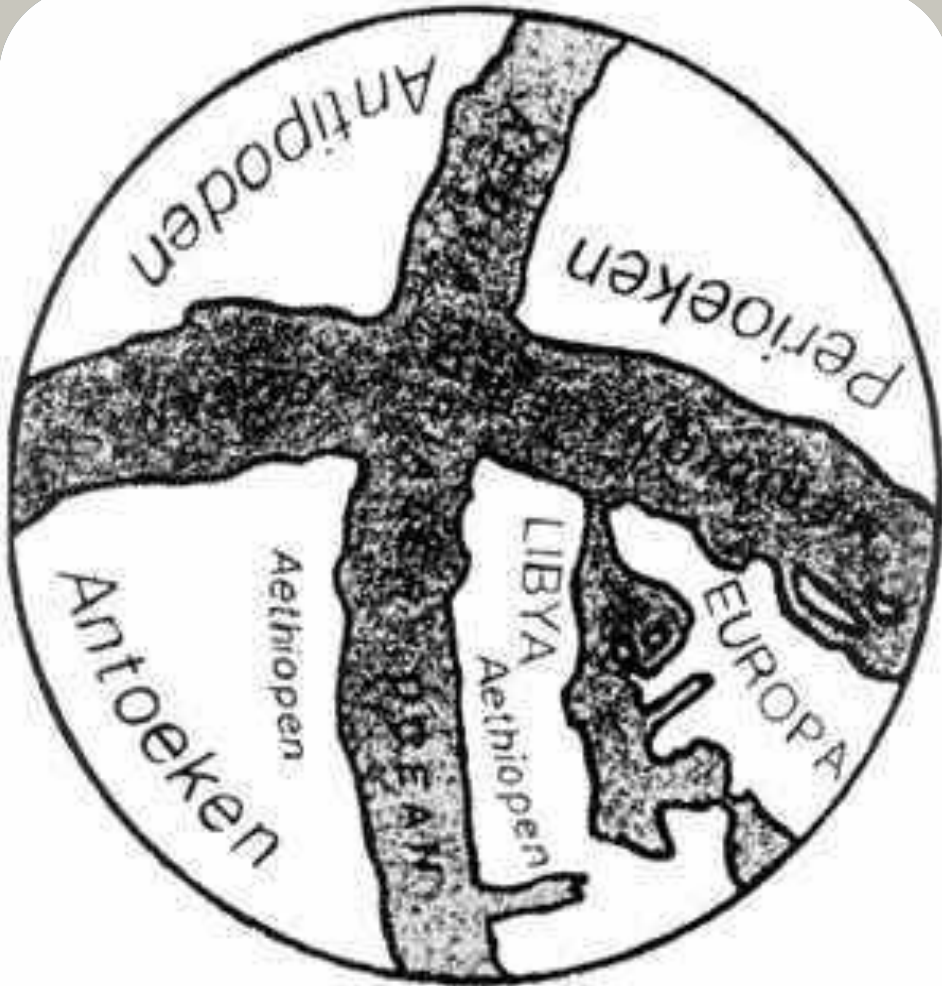

# Глобус

  
**HAMELEONS.COM**

## \* Самый старый глобус

Глобус (от лат. *globus*, «шар») – трёхмерная модель Земли или другой планеты, а также модель небесной сферы (небесный глобус). Первый глобус был создан около 150 г. до н. э. Кратесом Малльским. Сам глобус не сохранился, но рисунок остался.

Глобус Кратеса

\* Самый древний глобус найден в США

\* Самый древний глобус найден в США. Ученые уверены, что обнаружили самую древнейшую модель мира. Глобус, создание которого датируется началом 16-го века, был изготовлен во Флоренции из двух половинок страусиных яиц. На нем нанесены изображения Европы и туманные сведения о Северной и Южной Америке, которые предоставляли европейские мореплаватели и исследователи, такие как Христофор Колумб и Америго Веспуччи. На поверхности глобуса имеются также рисунки с различными животными, переплетения волн и даже, потерпевший кораблекрушение моряк.

# \* Самый старый глобус \*

\* Самый старый глобус, который дошёл до нас, был сделан из телячьей кожи, туго натянутой на металлические ребра. На нём отсутствовало полмира. Его изобрёл немецкий учёный Мартин Бехайм в 1492 году.