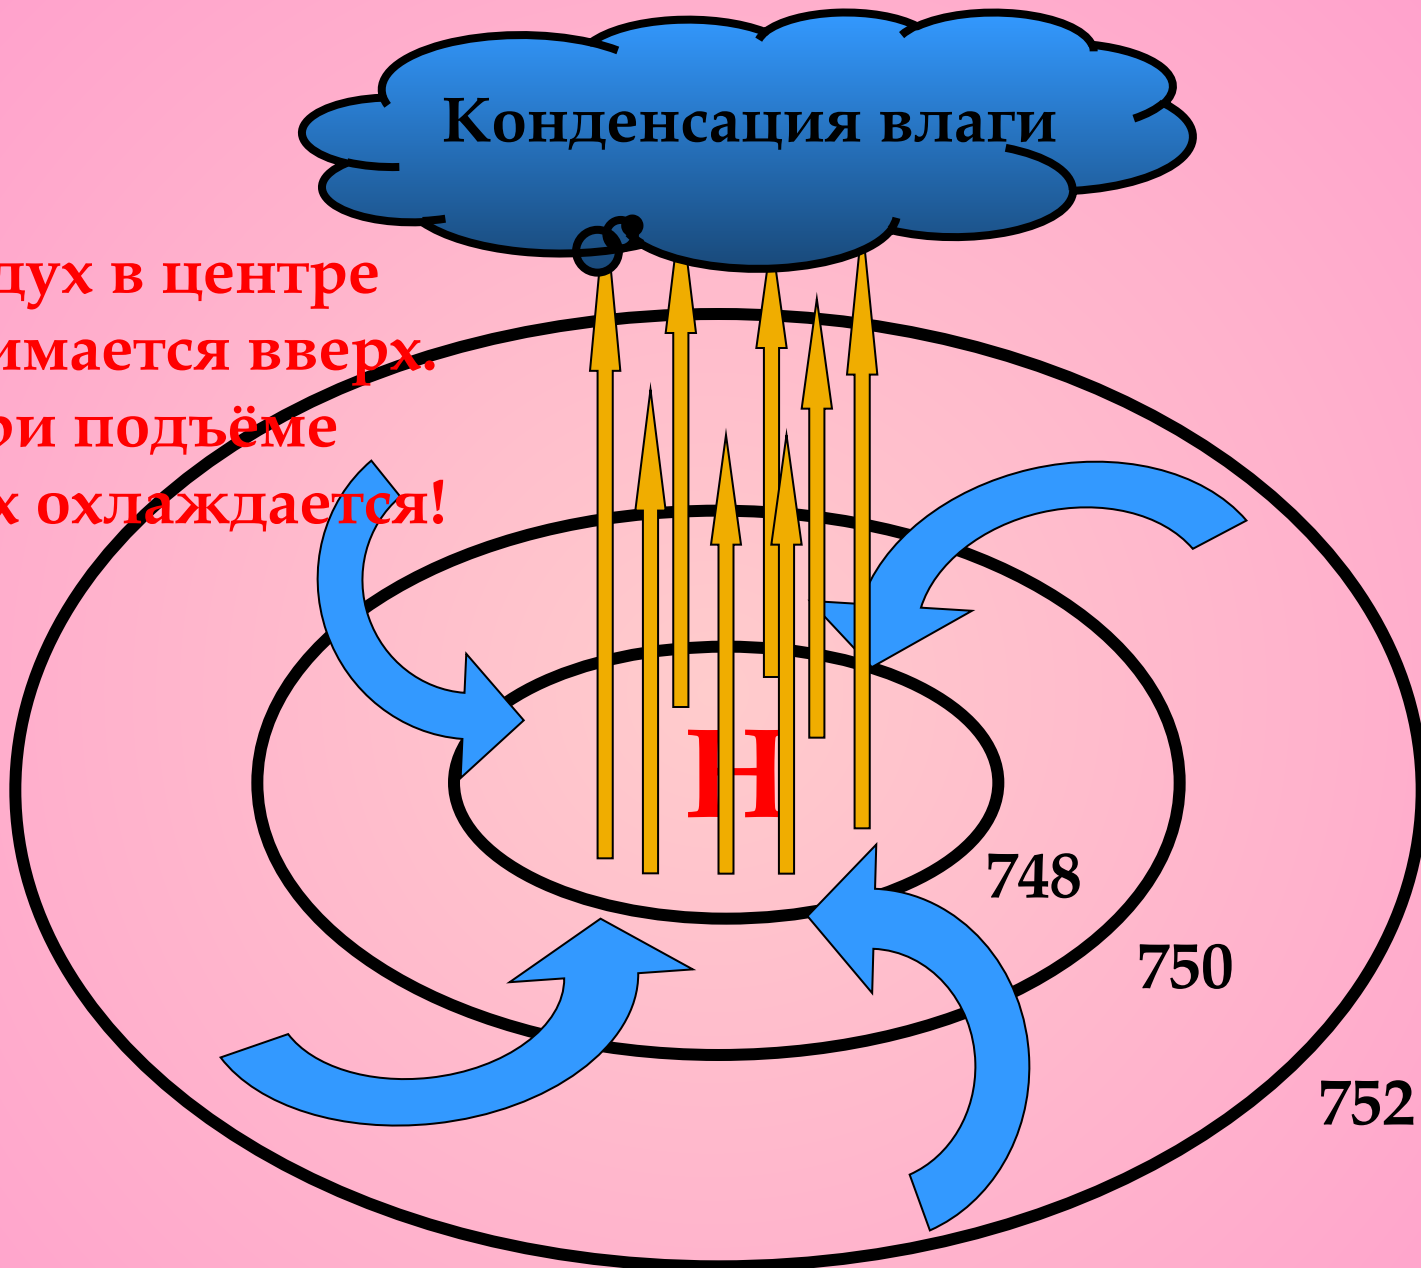

Конденсация влаги

Воздух в центре
поднимается вверх.
При подъёме
воздух охлаждается!

В

Н

В

748

750

752

В