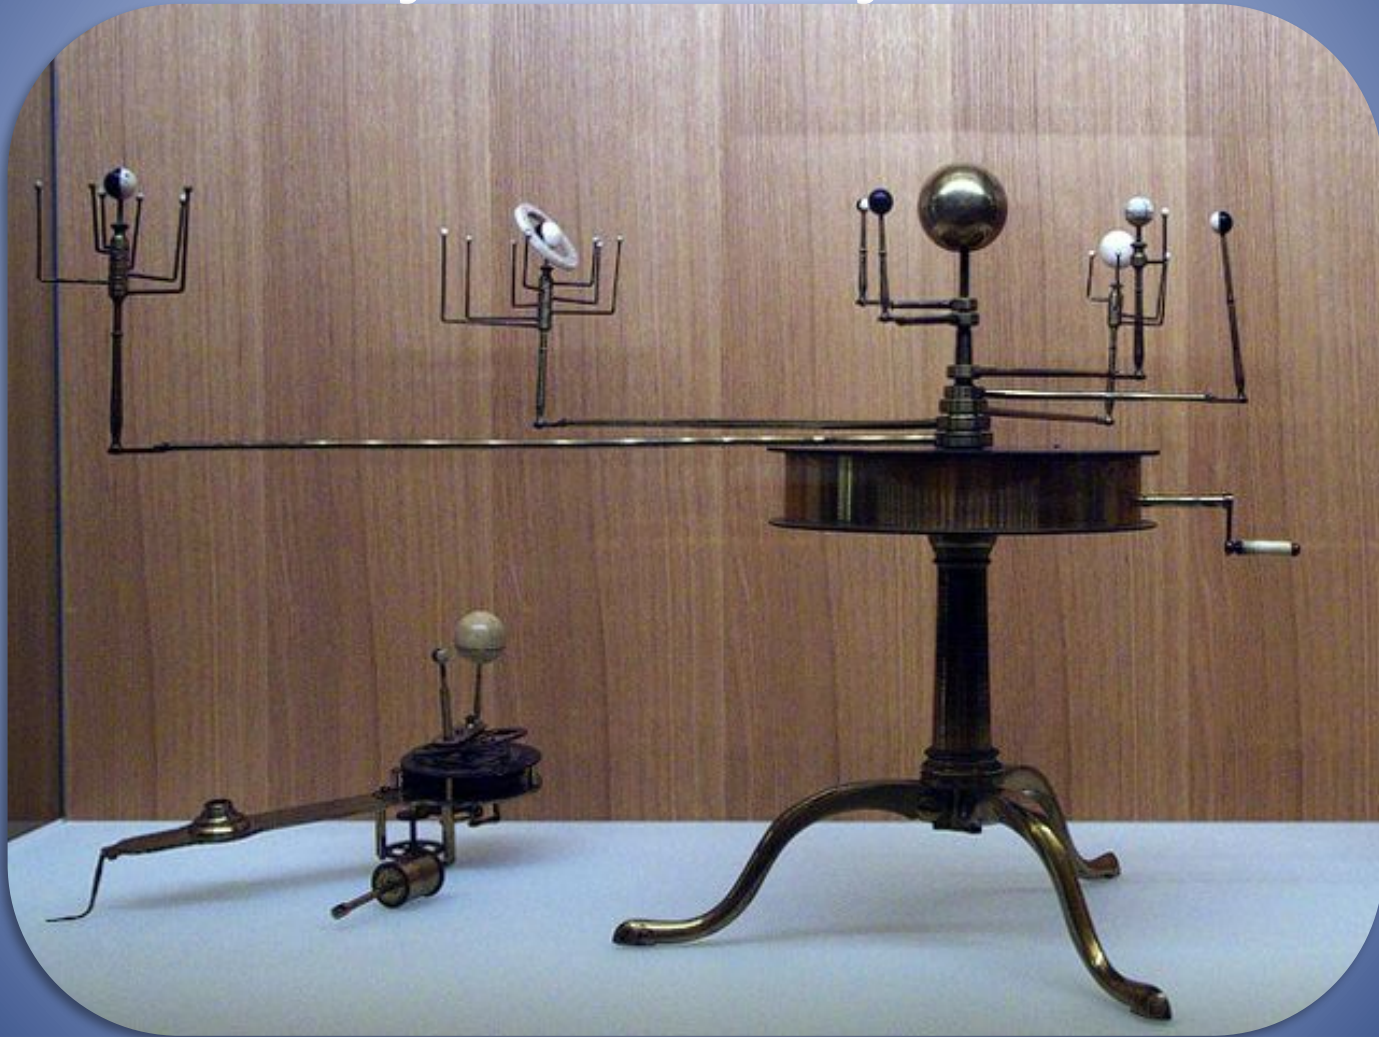

## Самый старый глобус

Глобус (от лат. globus, «шар») — трёхмерная модель Земли или другой планеты, а также модель небесной сферы (небесный глобус). Первый глобус был создан около 150 г. до н. э. Кратесом Малльским. Сам глобус не сохранился, но рисунок остался.

# Самый старый глобус

- Самый старый глобус, который дошёл до нас, был сделан из телячьей кожи, туго натянутой на металлические ребра. На нём отсутствовало полмира. Его изобрёл немецкий учёный Мартин Бехайм в 1492 году.

# Модель Солнечной системы в Музее глобусов

# Один из самых старых глобусов в мире

Ягеллонский глобус  
(лат. Globus  
Jagellonicus) — один  
из старейших в  
мире глобусов и,  
возможно, самый  
старый, на который  
нанесены  
очертания  
Америки.  
Датируется  
приблизительно  
**1510 ГОДОМ**