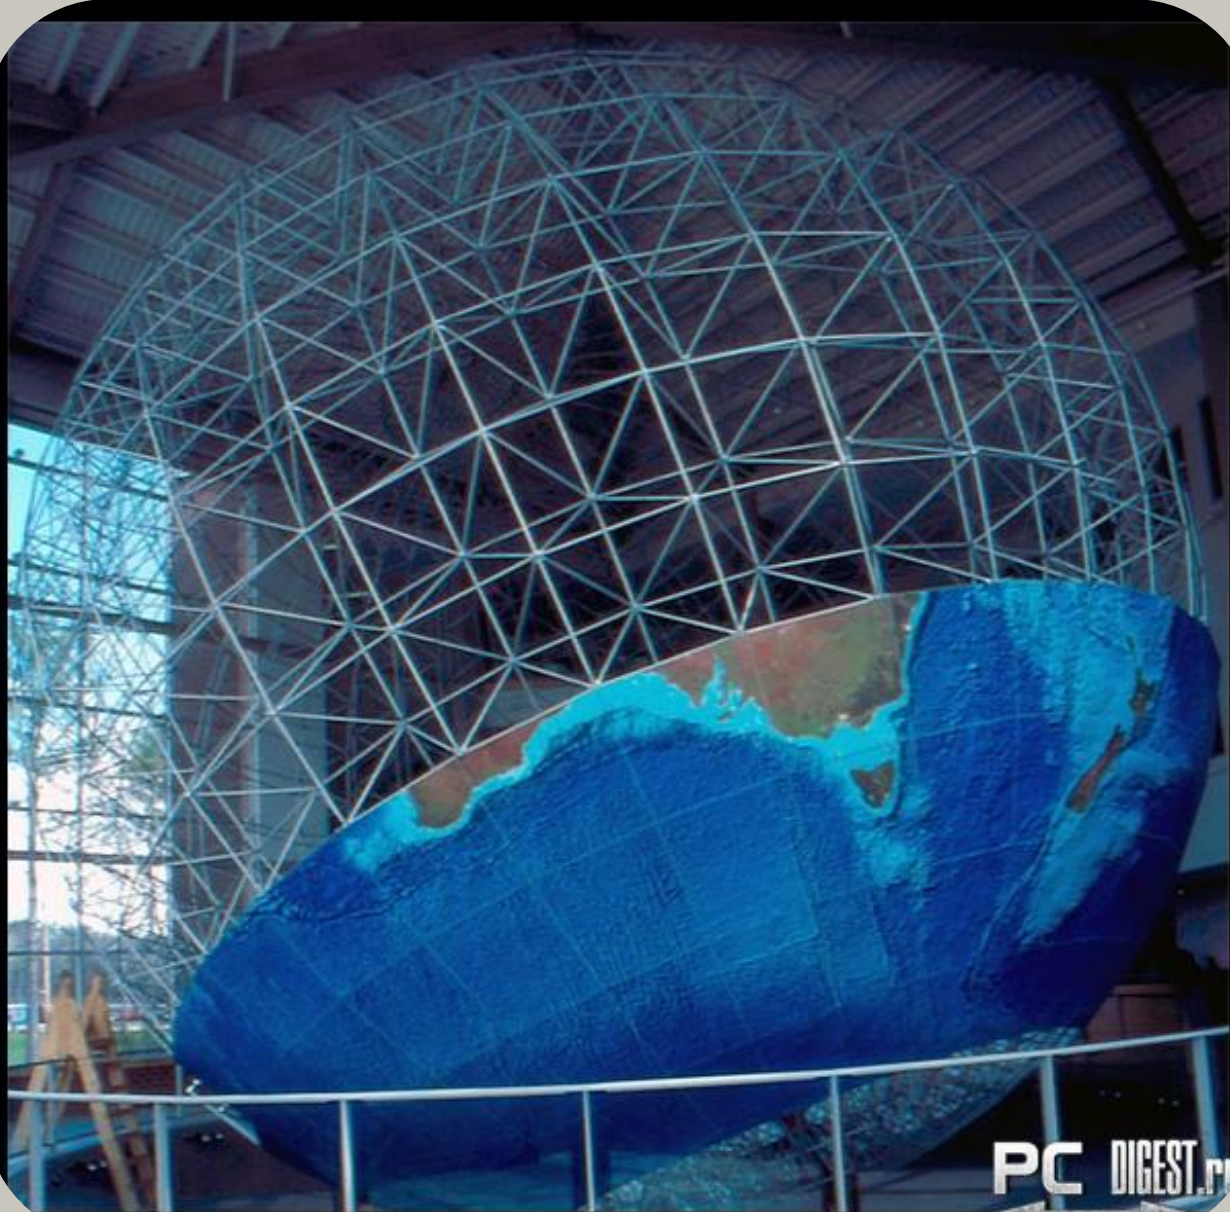

PC DIGEST.COM