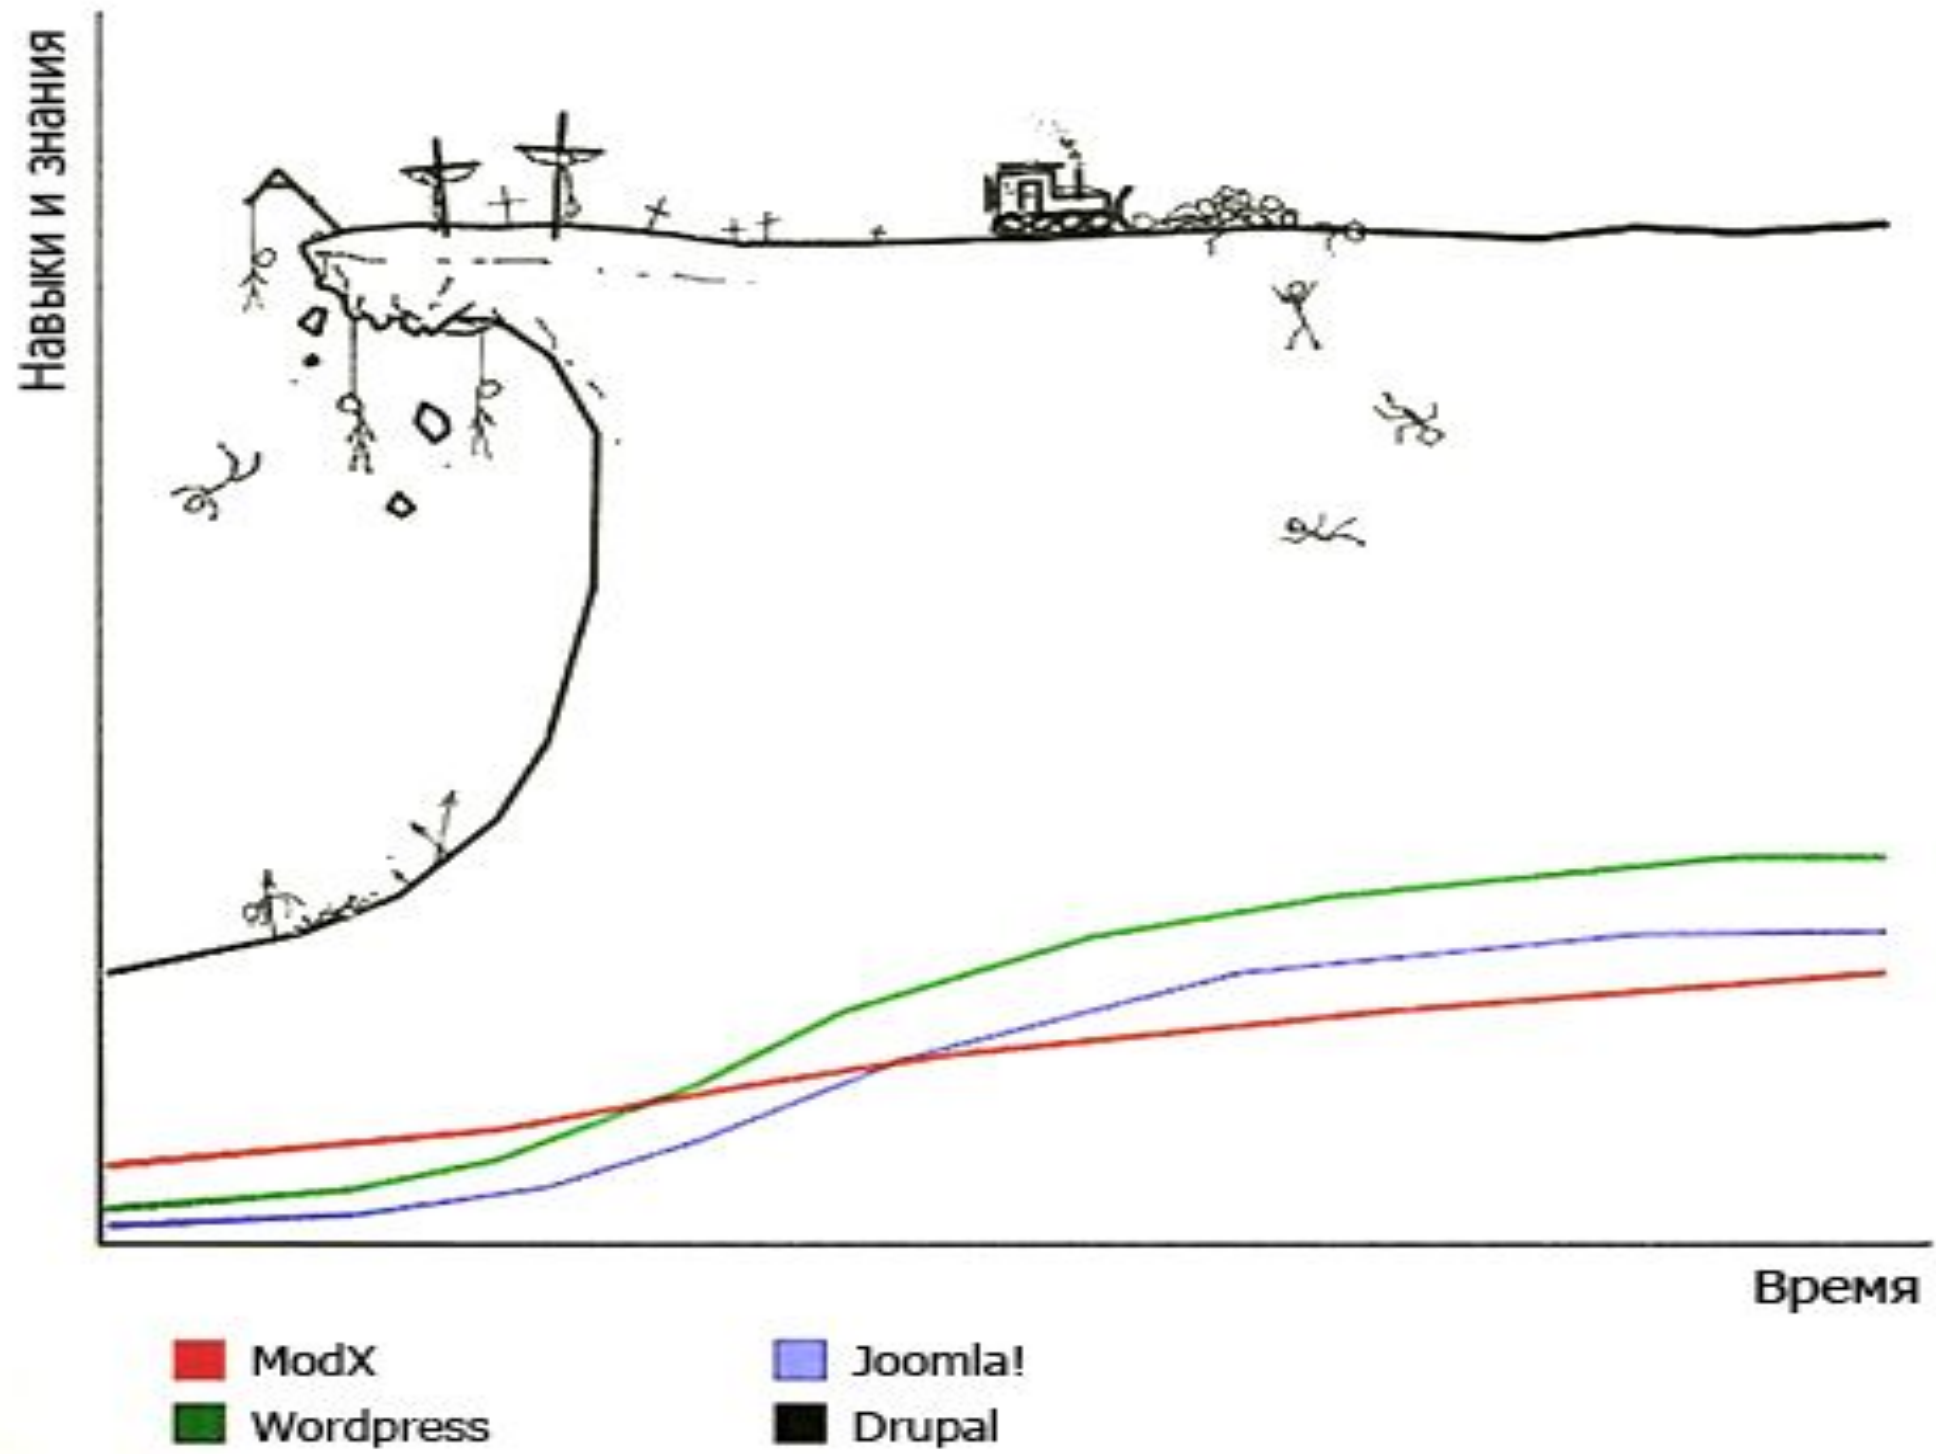

Кривая обучения популярных CMS/CMF