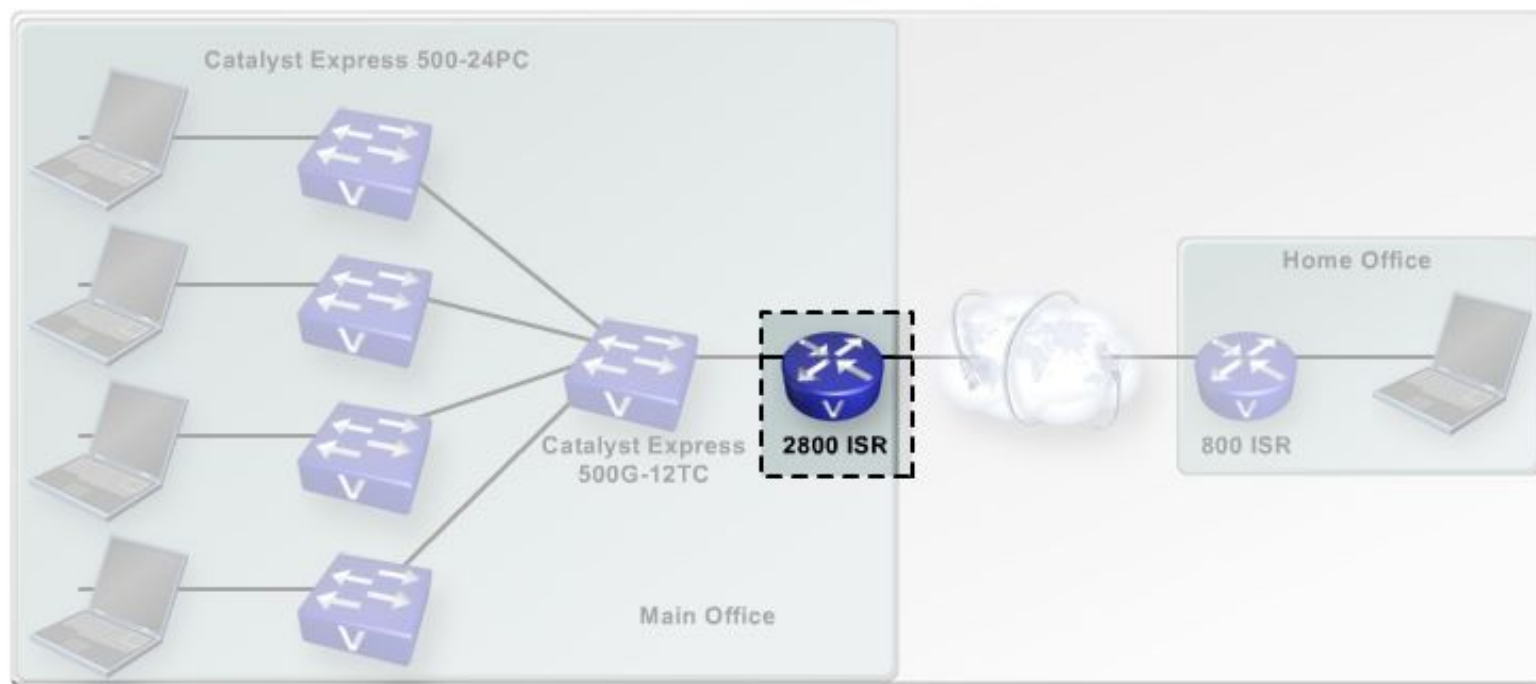

# Выбор маршрутизатора с интегрированными услугами класса SMB

# Преимущества маршрутизаторов Cisco серии 2800

Возможности маршрутизаторов с интегрированными услугами Cisco серии 2800:

- Значительно возросшая по сравнению с более ранними аналогами производительность.
- Увеличение степени защищенности и производительности систем голосовой связи в десять раз.
- Обеспечение одновременной работы различных услуг в каналах DSL/T1/E1.
- Встроенная система ускорения шифрования.
- Разъемы для цифровой обработки голосовых сигналов на материнской плате.
- Функции системы предотвращения вторжений и межсетевого экрана.
- Встроенная система обработки вызовов и голосовой почты.
- Обеспечение будущего расширения сети

# Обзор маршрутизаторов с интегрированными услугами

Маршрутизаторы с интегрированными услугами обеспечивают:

- Повышение плотности услуг в 5 раз, производительности – в 10 раз, а объема памяти – в 4 раза по сравнению с предыдущим поколением аналогичных устройств.
- Лучшие в отрасли характеристики доступности и отказоустойчивости сетей.
- Встроенную систему безопасности, тесно интегрированную с поддержкой голосовой связи и беспроводных сетей.
- Обратную совместимость с большинством существующих интерфейсов и модулей маршрутизаторов, обеспечивающую защиту инвестиций.

# Подключение к локальным сетям