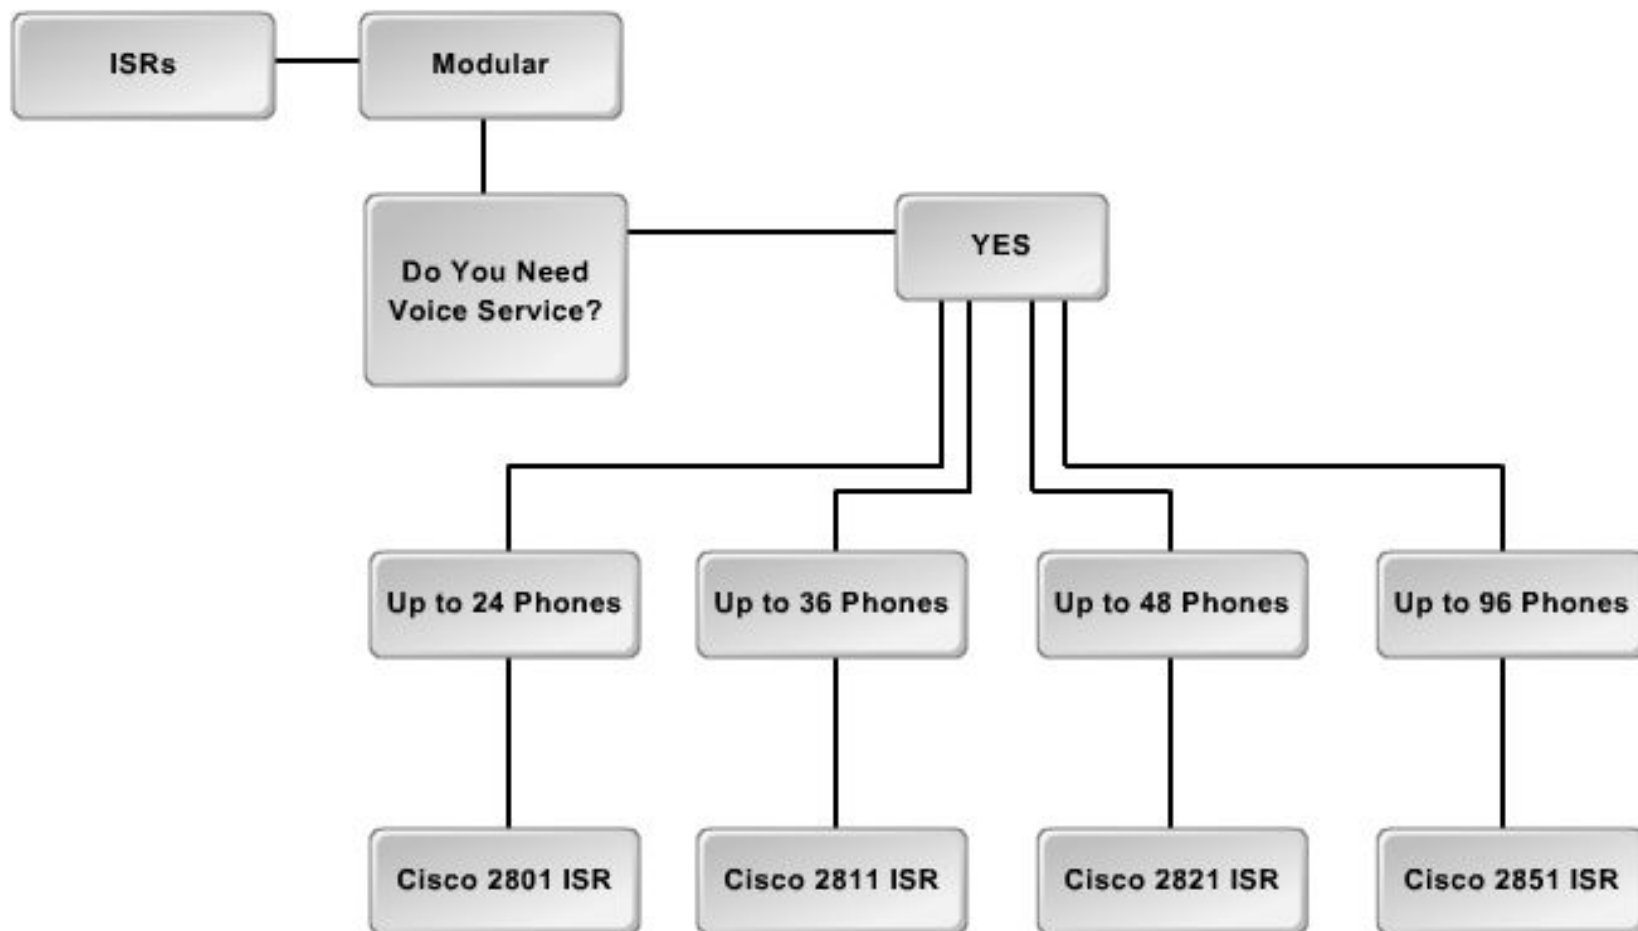

# Возможности маршрутизаторов с интегрированными услугами (ISR): Коммутация сетей Ethernet

Возможности коммутаторов Cisco EtherSwitch:

- Поддержка питания устройств по витой паре (PoE) стандарта IEEE 802.3.
- Локальная коммутация уровня 3.
- Поддержка Cisco Network Assistant.
- Поддержка Cisco Emergency Responder.
- интерфейсы Cisco StackWise в одном модуле

# Выбор маршрутизатора с интегрированными услугами класса SMB

## Маршрутизаторы Cisco серии 2800:

- Предназначены для компаний малого и среднего бизнеса, небольших предприятий, а также для филиалов компаний
- Предоставляет различные услуги с высокой скоростью и степенью защиты.
- Встроенные возможности для масштабирования.
- Встроенная система безопасности и легкость в управлении.