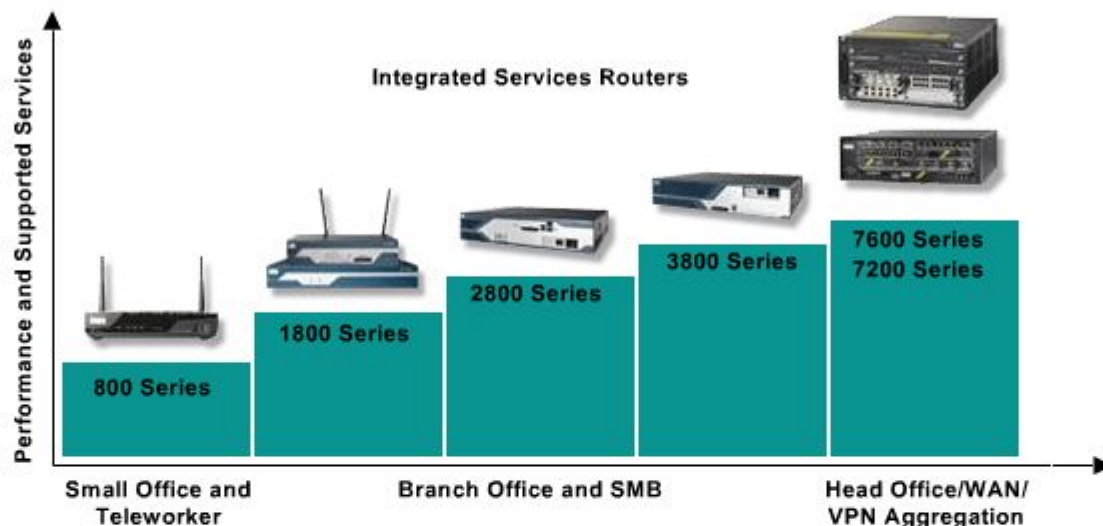

# Возможности маршрутизаторов с интегрированными услугами (ISR): Коммутация сетей Ethernet

Возможности коммутаторов Cisco EtherSwitch:

- Поддержка питания устройств по витой паре (PoE) стандарта IEEE 802.3.
- Локальная коммутация уровня 3.
- Поддержка Cisco Network Assistant.
- Поддержка Cisco Emergency Responder.
- интерфейсы Cisco StackWise в одном модуле

# Выбор маршрутизатора с интегрированными услугами класса SMB

## Маршрутизаторы Cisco серии 2800:

- Предназначены для компаний малого и среднего бизнеса, небольших предприятий, а также для филиалов компаний
- Предоставляет различные услуги с высокой скоростью и степенью защиты.
- Встроенные возможности для масштабирования.
- Встроенная система безопасности и легкость в управлении.