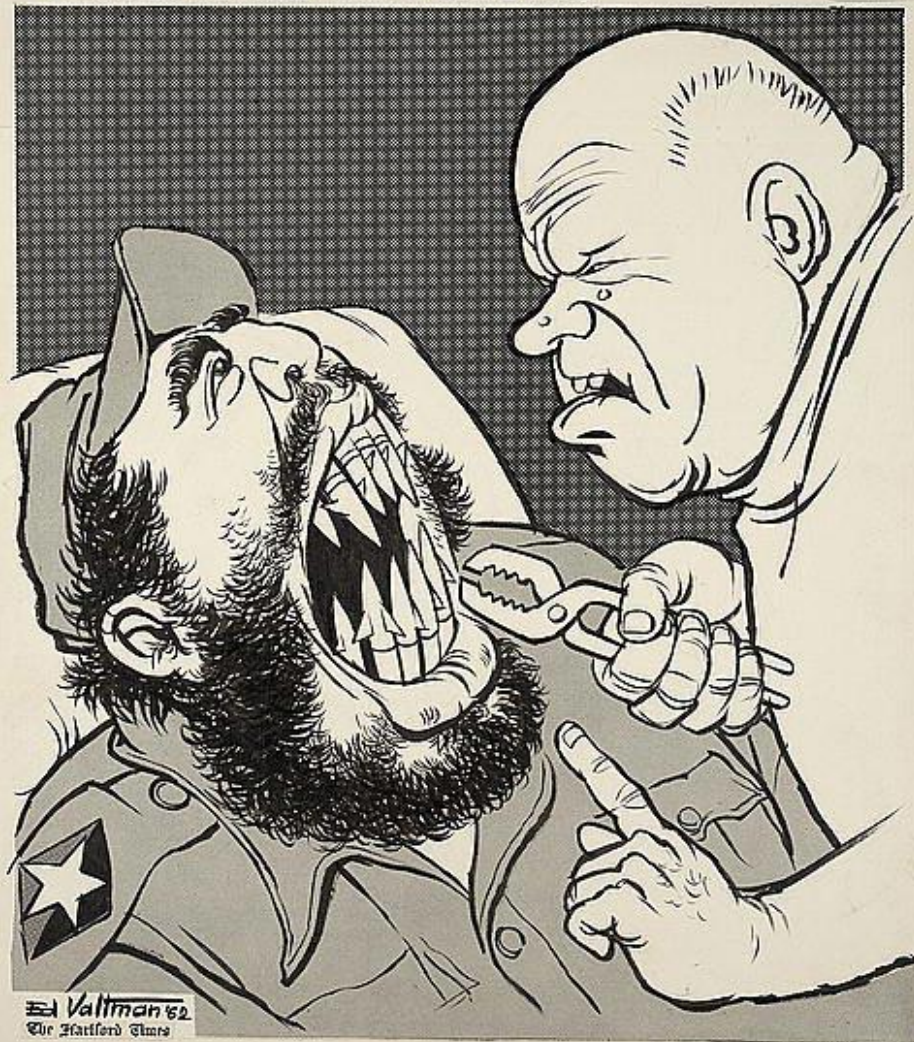

The background features a large black triangle on the right side, with a white triangle on the left. A grey triangle is partially visible in the bottom right corner.

ХОЛОДНАЯ ВОЙНА В КАРИКАТУРАХ КСЕНИИ И ЕКАТЕРИНЫ

- ⦿ 1) Железный занавес
- ⦿ США

- ◎ Политика разоружения:
- ◎ «мирные» намерения!?

'THIS HURTS ME MORE THAN IT HURTS YOU!'

Oct. 30

Ed Valtman '62
For Hartford Times

1. Valtman 5/5

54

- Карибский кризис
- США
-