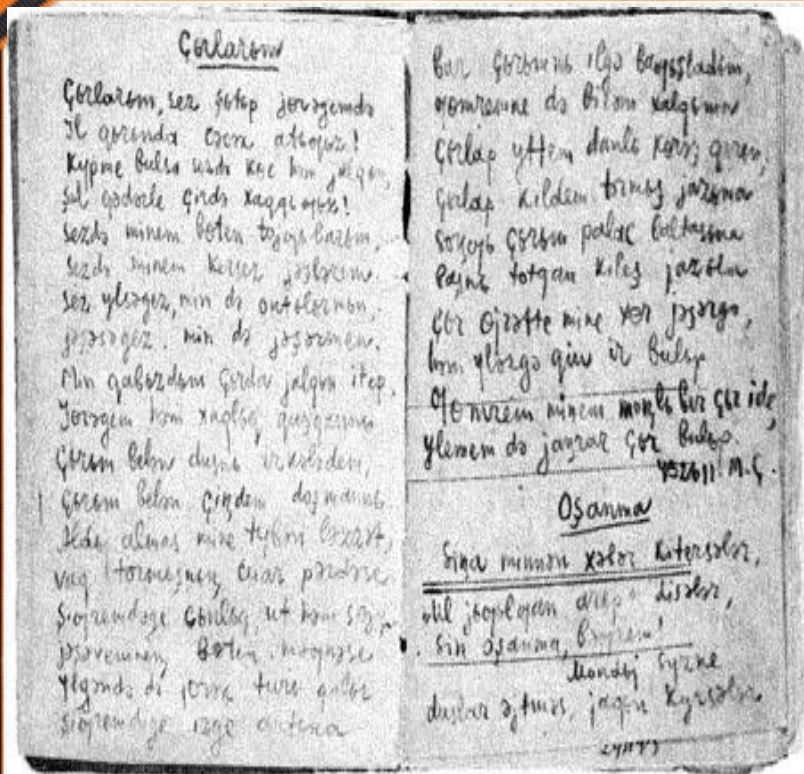

Моабитская тетрадь М. Джалиля