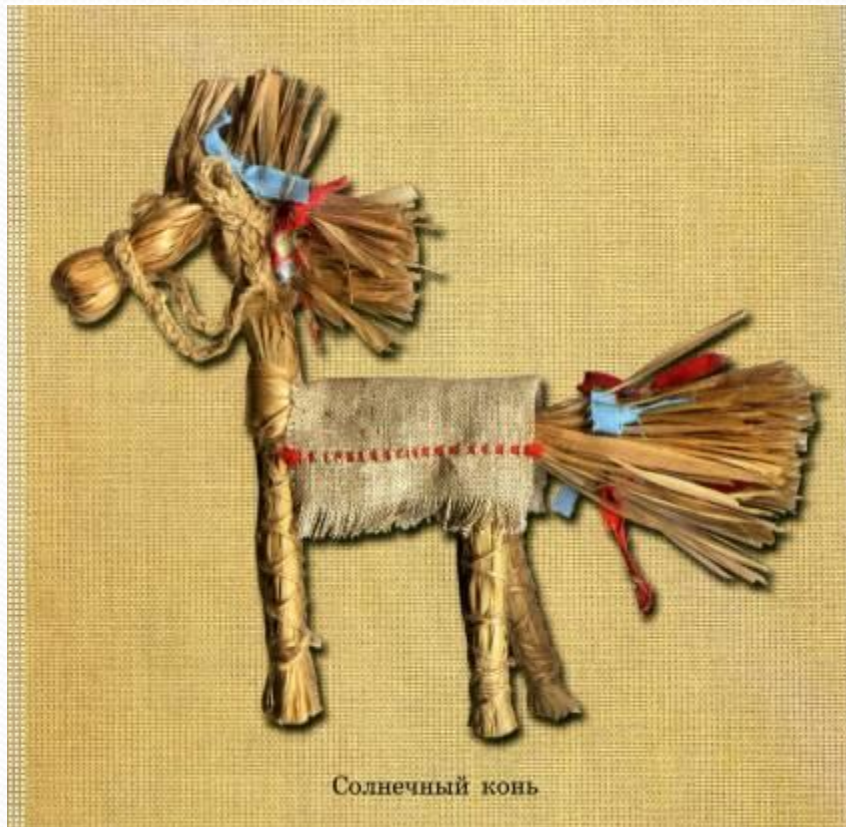

Русская традиционная кукла

Соколова Ирина Ивановна,
учитель технологии ГБОУ лицея № 82,
Петроградского района Санкт-Петербурга

Народная кукла

Кукла- знак человека, его игровой образ- символ. В этой роли она фокусирует время, историю культуры, историю страны и народа, отражая их движение и развитие.

Архангельская традиционная кукла

Русская традиционная кукла

Веснянка

- Веснянка – игровая куколка величиной с ладонь
- Её делали на ниточке или с длинной косой, за которую ребенок мог её водить

Коза

- Коза является символом жизненной силы
- Она приносит исполнение желаний и успех во всех начинаниях

Конь

- Конь – символ счастья, добра и радости – всего хорошего, что солнце даёт людям, и поэтому изображения коней часто украшались солнечными знаками-идеограммами.

Лошадки

Кострома

Кострома

- Особенности, ритуальные изображения мифических персонажей весенне-летних обрядов. Делали их из веток, трав, цветов в виде чучела. С ними участники обряда обходили село, устраивали хороводы, игры, после чего "хоронили".

Кувадки

Кувадки

- Эти куклы связаны с таинством рождения ребенка
- В них должны были вселяться злые духи и эти куклы затем сжигали

Кукла на счастье

- Куклу делали чтобы она приносила счастье ее обладателю. Главное в кукле – коса, которая символизирует женскую силу.