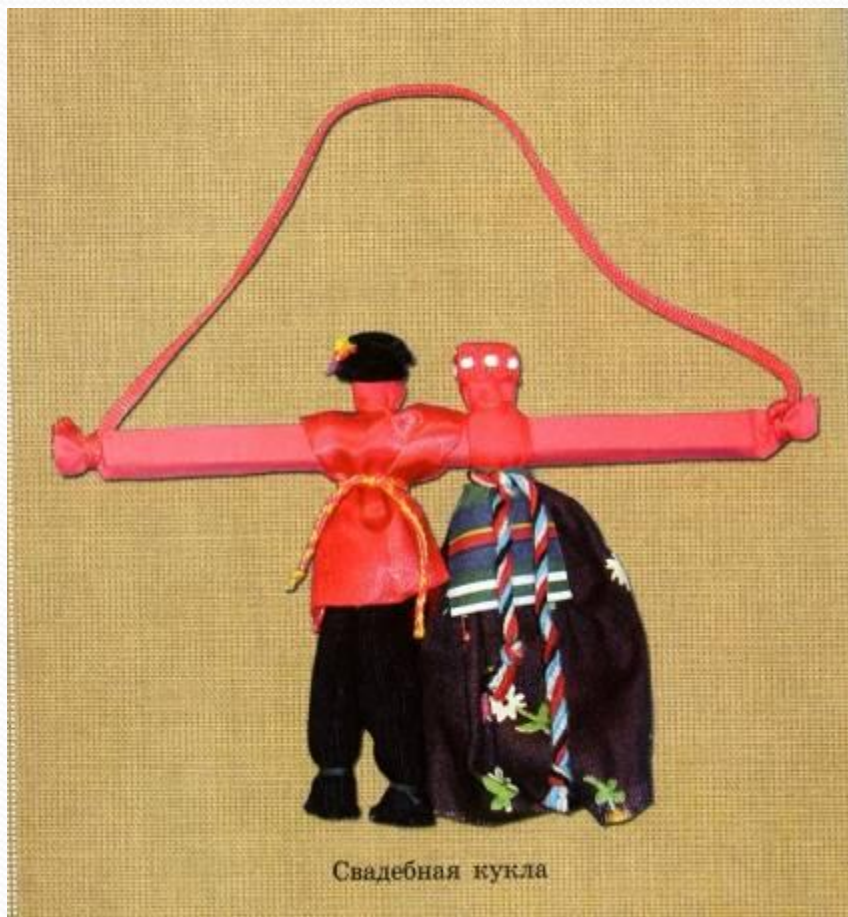

Архангельская традиционная кукла

Русская традиционная кукла

Веснянка

- Веснянка – игровая куколка величиной с ладонь
- Её делали на ниточке или с длинной косой, за которую ребенок мог её водить

Коза

- Коза является символом жизненной силы
- Она приносит исполнение желаний и успех во всех начинаниях

Кукла

Народная кукла

Оберег Доля

- Традиционная кукла оберег Доля - олицетворение судьбы.
- Самое древнее женское Божество Макошь наделяла каждого долей, а её помощницы (Доля и Недоля) пряли нити судьбы для каждого.

Пасхальная кукла

Пасхальная кукла Вербница

- Делали эту куклу за неделю до Пасхи.
- Лицо и руки Вербницы всегда делали из красной ткани, так как красный цвет символизировал собой жизнь. А праздник Пасхи – это праздник жизни и возрождения.

Кукла пасхальная

Кукла подорожница

- Эта куколка - оберег путнику в дороге, в узелке у куклы - крупа.
- Эту куклу должен держать только тот, кто делал и для кого делали

Свадебные куклы

Спиридон-солнцеворот