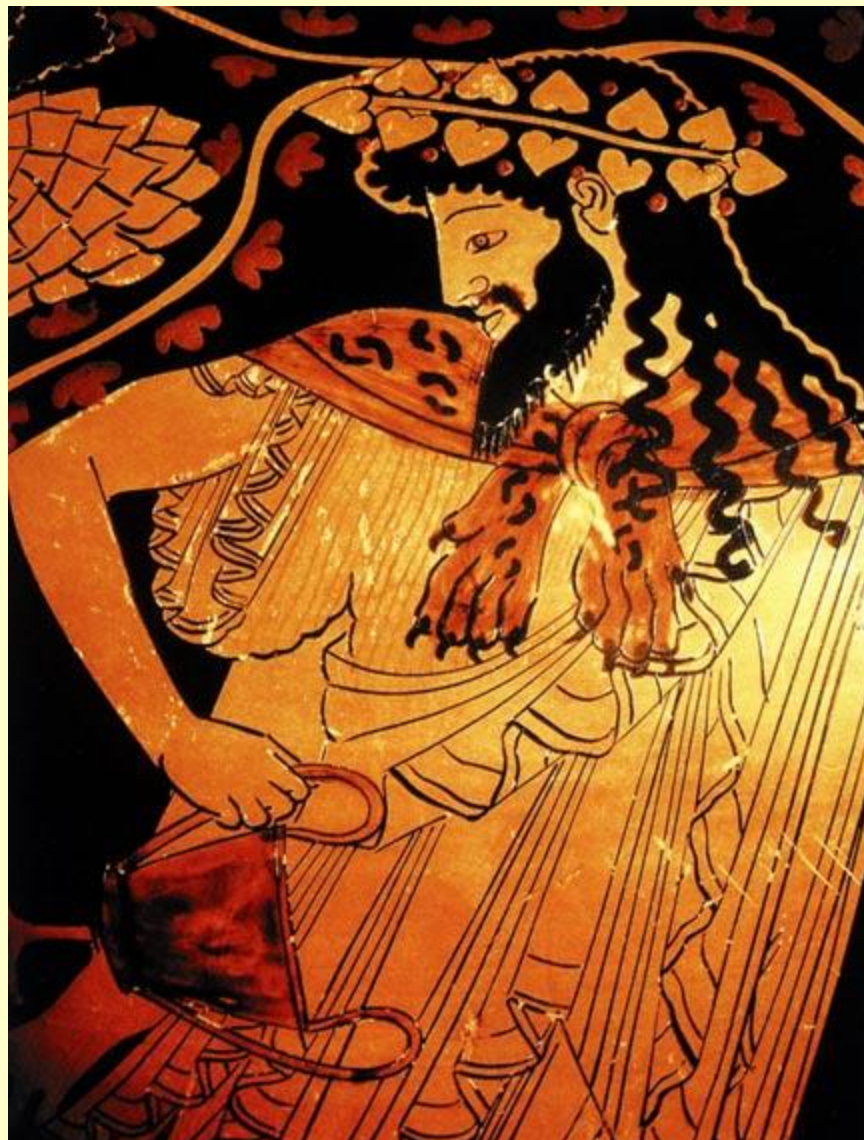

# Театр в Древней Греции

Дионис - бог плодородия и виноделия

Двои́стм - праздни́ки в честь бога вино́делия и сме́ны вре́мени года

**Театрон - здание греческого театра.**

**Амфитеатр – зрительская часть театра, разделенная проходами на сектора и поднимающаяся полукругом над оркестрой**