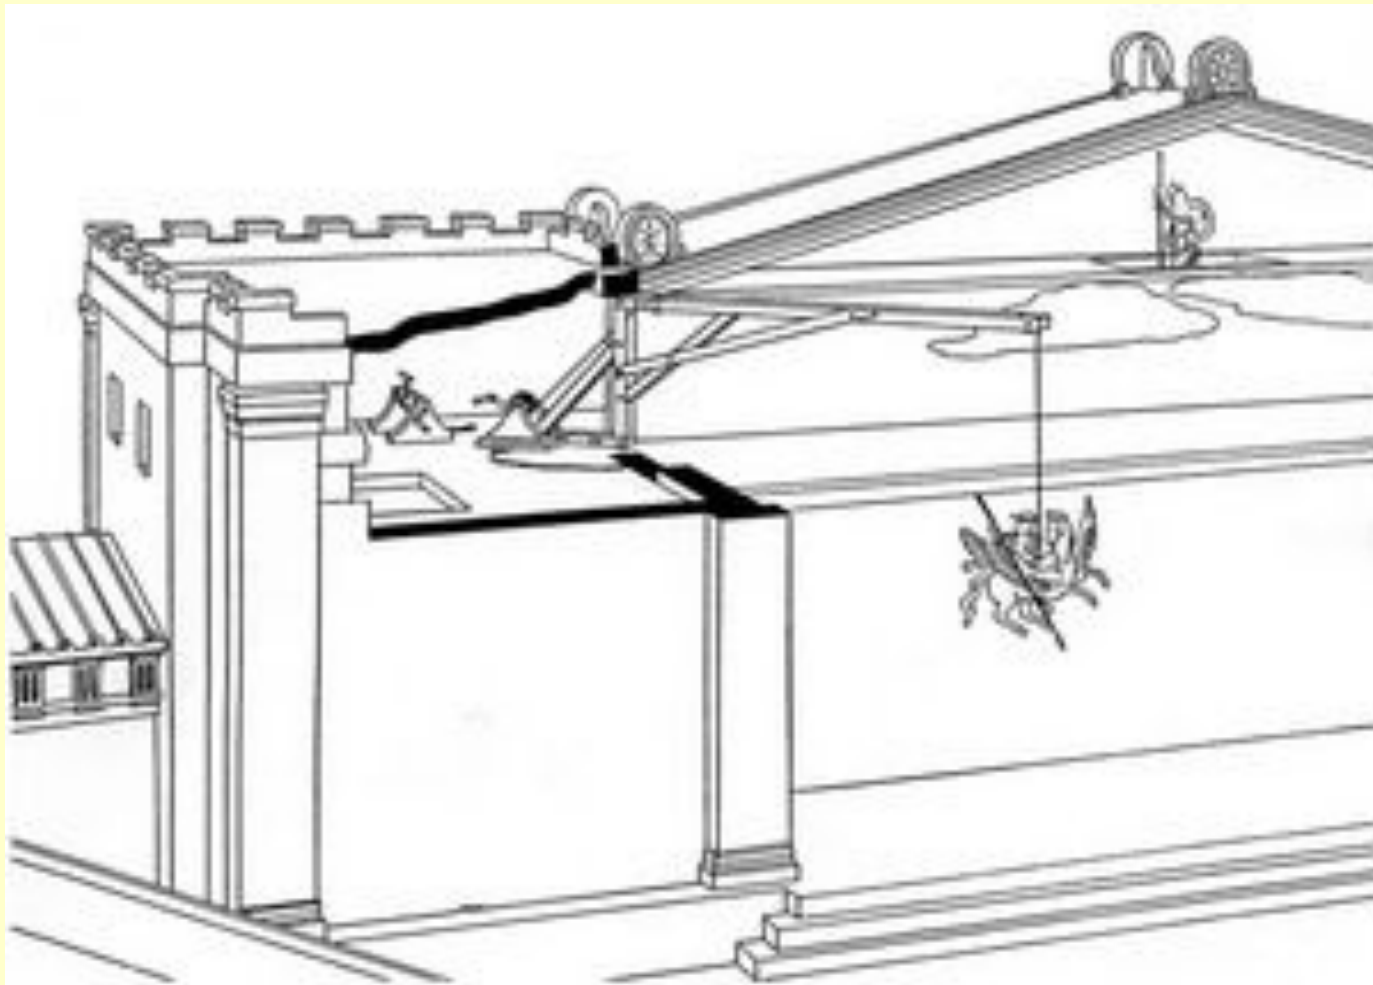

Экиклема - театральная машина, на которой могли выезжать на оркестру внутренние покои дворца.

Зорема - театральная машина, подъёмник, с помощью которого боги могли спускаться с балкона на оркестру и подниматься обратно