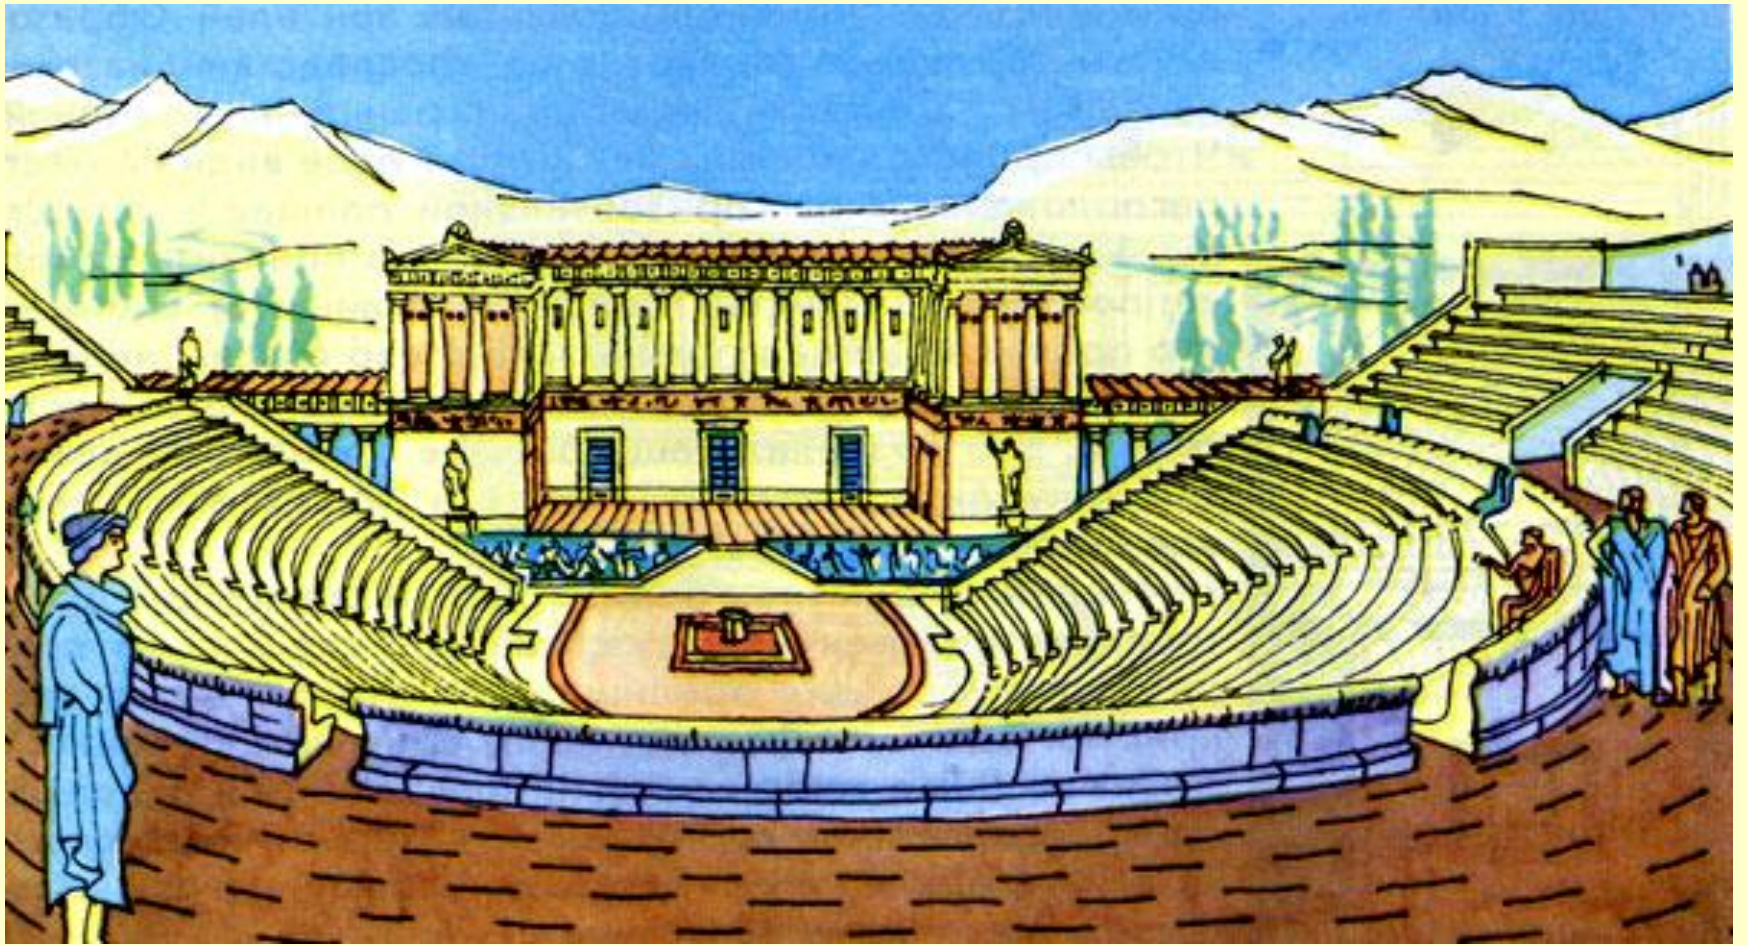

# Театр в Древней Греции

Дионис - бог плодородия и виноделия

Дюлишт - праздники в честь бога виноделия и смены времен года

**Театрон - здание греческого театра.**

**Амфитеатр –**

**зрительская часть театра,  
разделенная проходами на сектора  
и поднимающаяся полукругом  
над орхестрой**

**Фила - сектор амфитеатра**

**Парод - проход, разделяющий  
сектора амфитеатра**

**Орхестра - круглая площадка,  
на которой выступает хор античного театра**

**Скене - строение позади орхестры**

**Проскений - узкая площадка между  
скеной и орхестрой,  
на которую выходят цари**

**Эстрада**

Скене

Орхестра

Театр

Эстрада

РЕКОНСТРУКЦИЯ

РЕКОНСТРУКЦИЯ

Театр IV в. до н.э., Эпидаврос

**Зорема** - театральная машина, подъёмник, с помощью которого боги могли спускаться с балкона на оркестру и подниматься обратно

Приспособление  
для смены  
задней части  
декораций