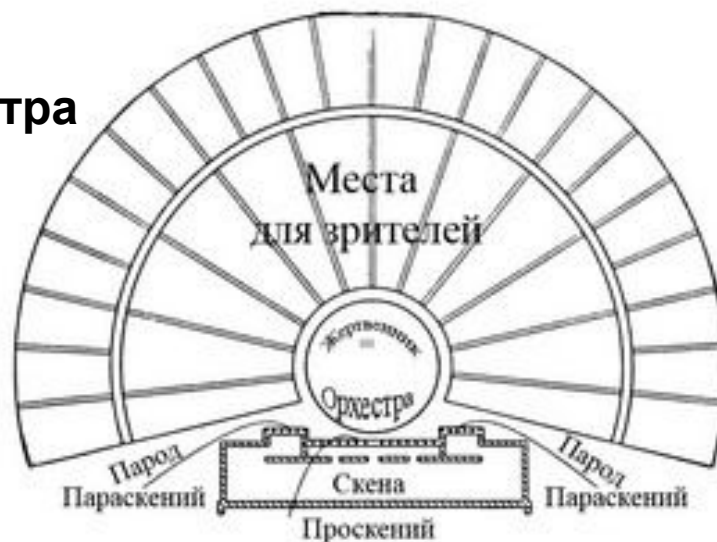

# Театр в Древней Греции

Дионис - бог плодородия и виноделия

Двои́стм - праздни́ки в честь бога вино́делия и сме́ны вре́мени года

**Театрон - здание греческого театра.**

**Амфитеатр – зрительская часть театра, разделенная проходами на сектора и поднимающаяся полукругом над оркестрой**

**Фила - сектор амфитеатра**

**Парод - проход, разделяющий сектора амфитеатра**

**Оркестра - круглая площадка, на которой выступает хор античного театра**

**Скене - строение позади оркестры**

**Проскений - узкая площадка между сценой и оркестрой, на которую выходят цари**