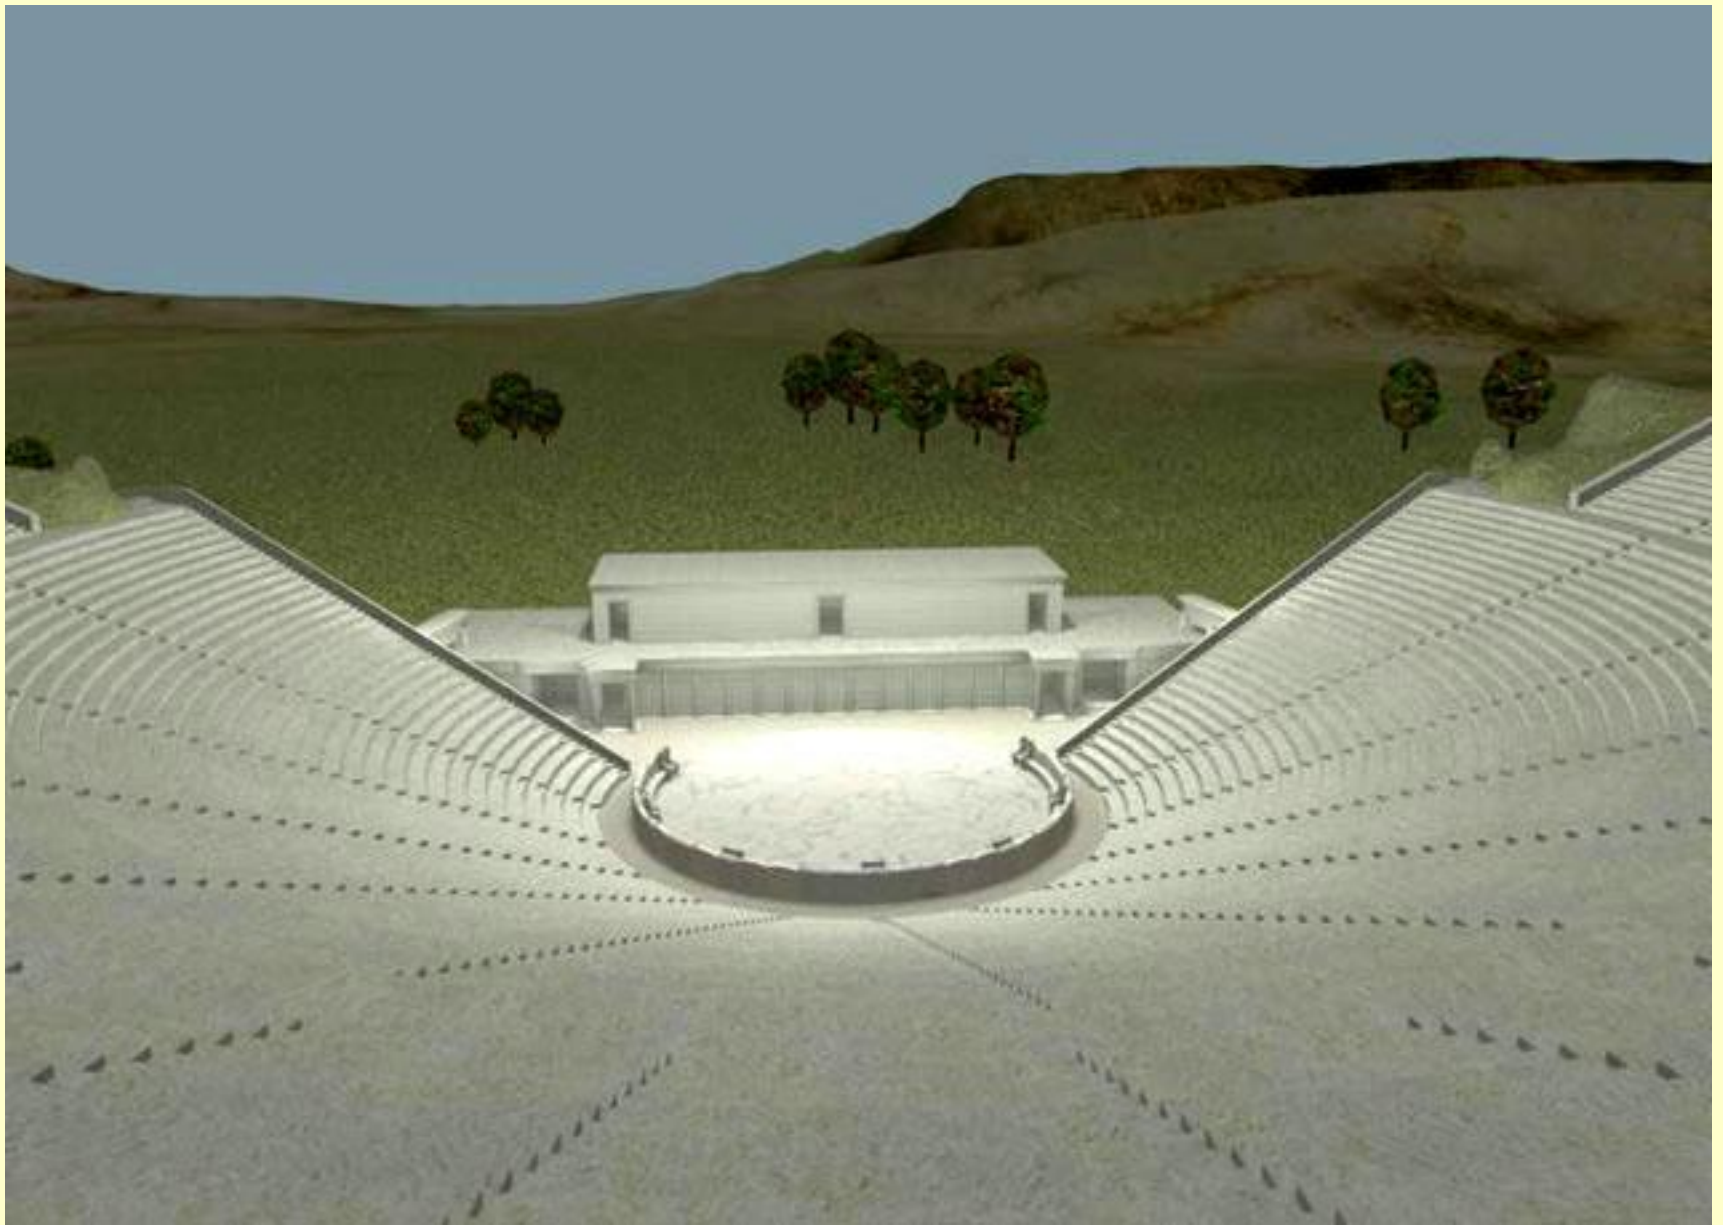

# Театр в Древней Греции

Дионис - бог плодородия и виноделия

Двои́стм - праздни́ки в честь бога вино́делия и сме́ны вре́мени года

**Театрон - здание греческого театра.**

**Амфитеатр – зрительская часть театра, разделенная проходами на сектора и поднимающаяся полукругом над оркестрой**

**Фила - сектор амфитеатра**

**Парод - проход, разделяющий сектора амфитеатра**

**Оркестра - круглая площадка, на которой выступает хор античного театра**

**Скене - строение позади оркестры**

**Проскений - узкая площадка между сценой и оркестрой, на которую выходят цари**

**Эстрада**

Скене

Орхестра

Театр

Эстрада

РЕКОНСТРУКЦИЯ

РЕКОНСТРУКЦИЯ

Театр IV в. до н.э., Эпидаврос

**Зорема** - театральная машина, подъёмник, с помощью которого боги могли спускаться с балкона на оркестру и подниматься обратно

**Приспособление  
для смены  
задней части  
декораций**