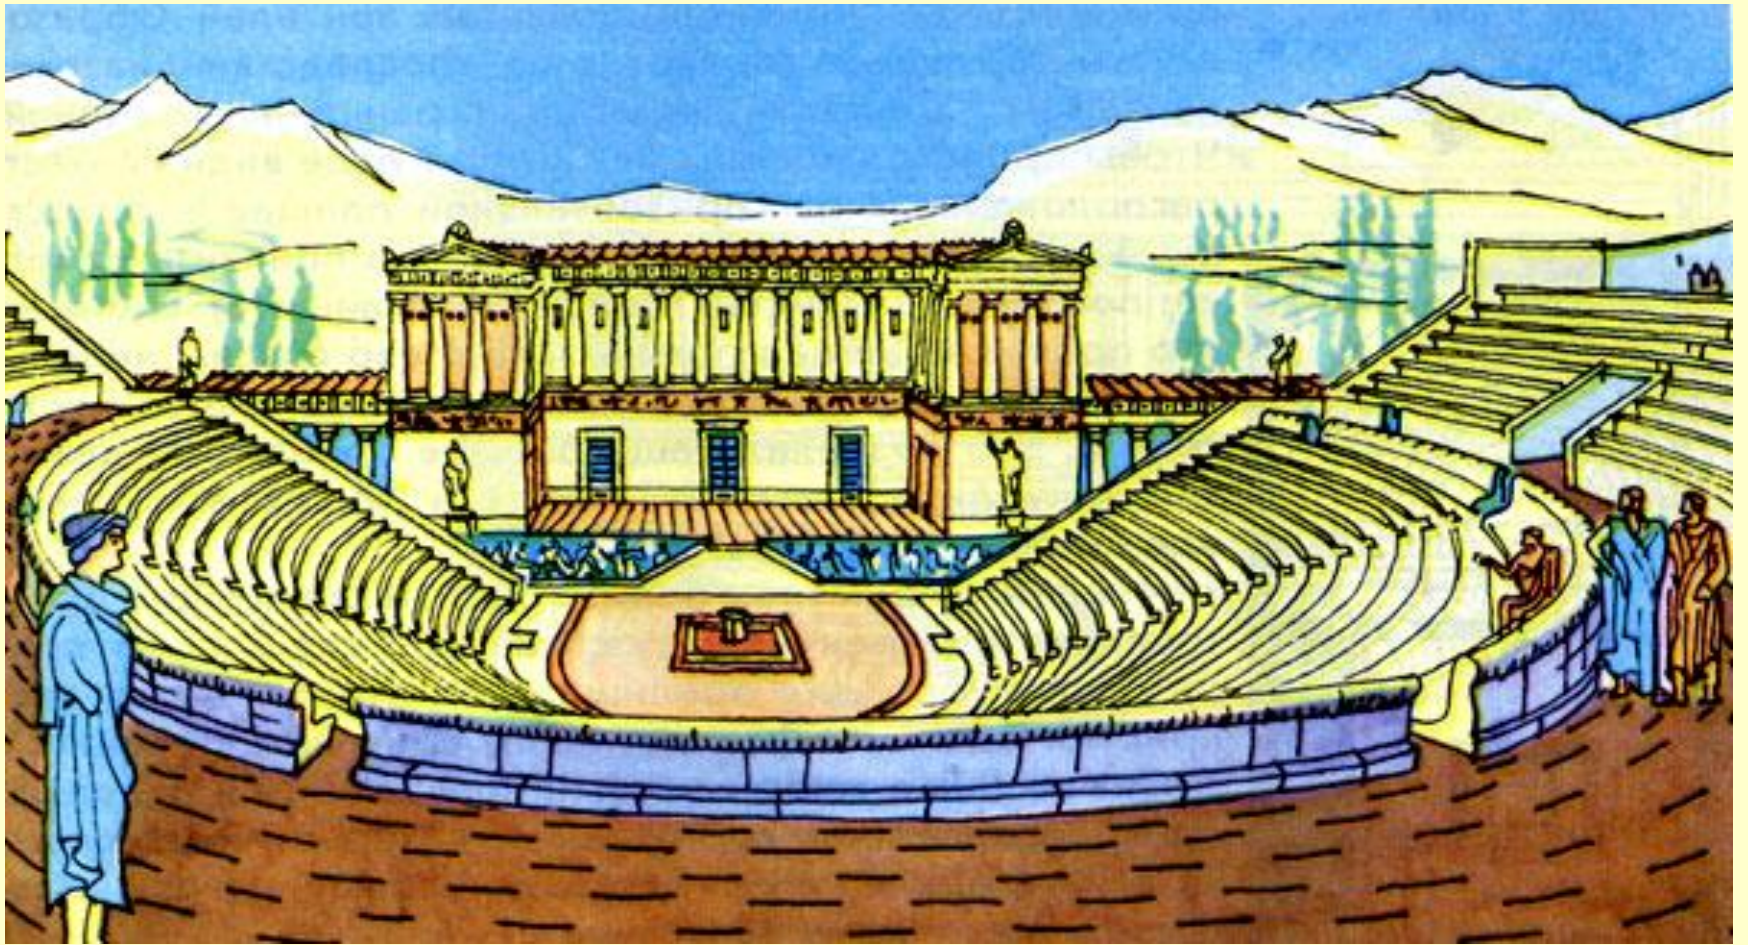

# Театр в Древней Греции

Дионис - бог плодородия и виноделия

Двои́стм - праздни́ки в честь бога вино́делия и сме́ны вре́мени года

**Театрон - здание греческого театра.**

**Амфитеатр – зрительская часть театра, разделенная проходами на сектора и поднимающаяся полукругом над оркестрой**

**Фила - сектор амфитеатра**

**Парод - проход, разделяющий сектора амфитеатра**

**Оркестра - круглая площадка, на которой выступает хор античного театра**

**Скене - строение позади оркестры**

**Проскений - узкая площадка между сценой и оркестрой, на которую выходят цари**

**Эстрада**

Скене

Орхестра

Театр

Эстрада

РЕКОНСТРУКЦИЯ

РЕКОНСТРУКЦИЯ

Театр IV в. до н.э., Эпидаврос

**Зорема** - театральная машина, подъёмник, с помощью которого боги могли спускаться с балкона на оркестру и подниматься обратно

**Приспособление  
для смены  
задней части  
декораций**