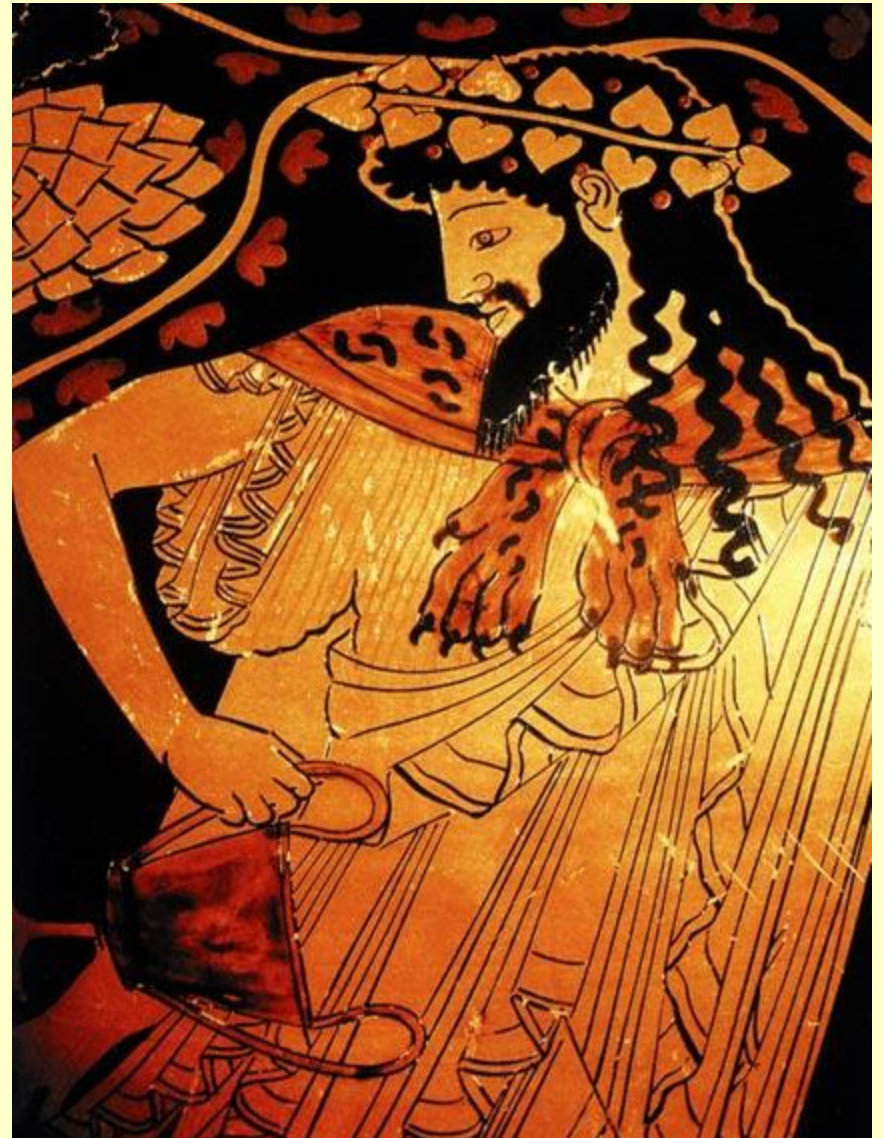

# Театр в Древней Греции

Дионис - бог плодородия и виноделия

Дюлишт - праздники в честь бога виноделия и смены времен года

**Театрон - здание греческого театра.**

**Амфитеатр –**

**зрительская часть театра,  
разделенная проходами на сектора  
и поднимающаяся полукругом  
над орхестрой**