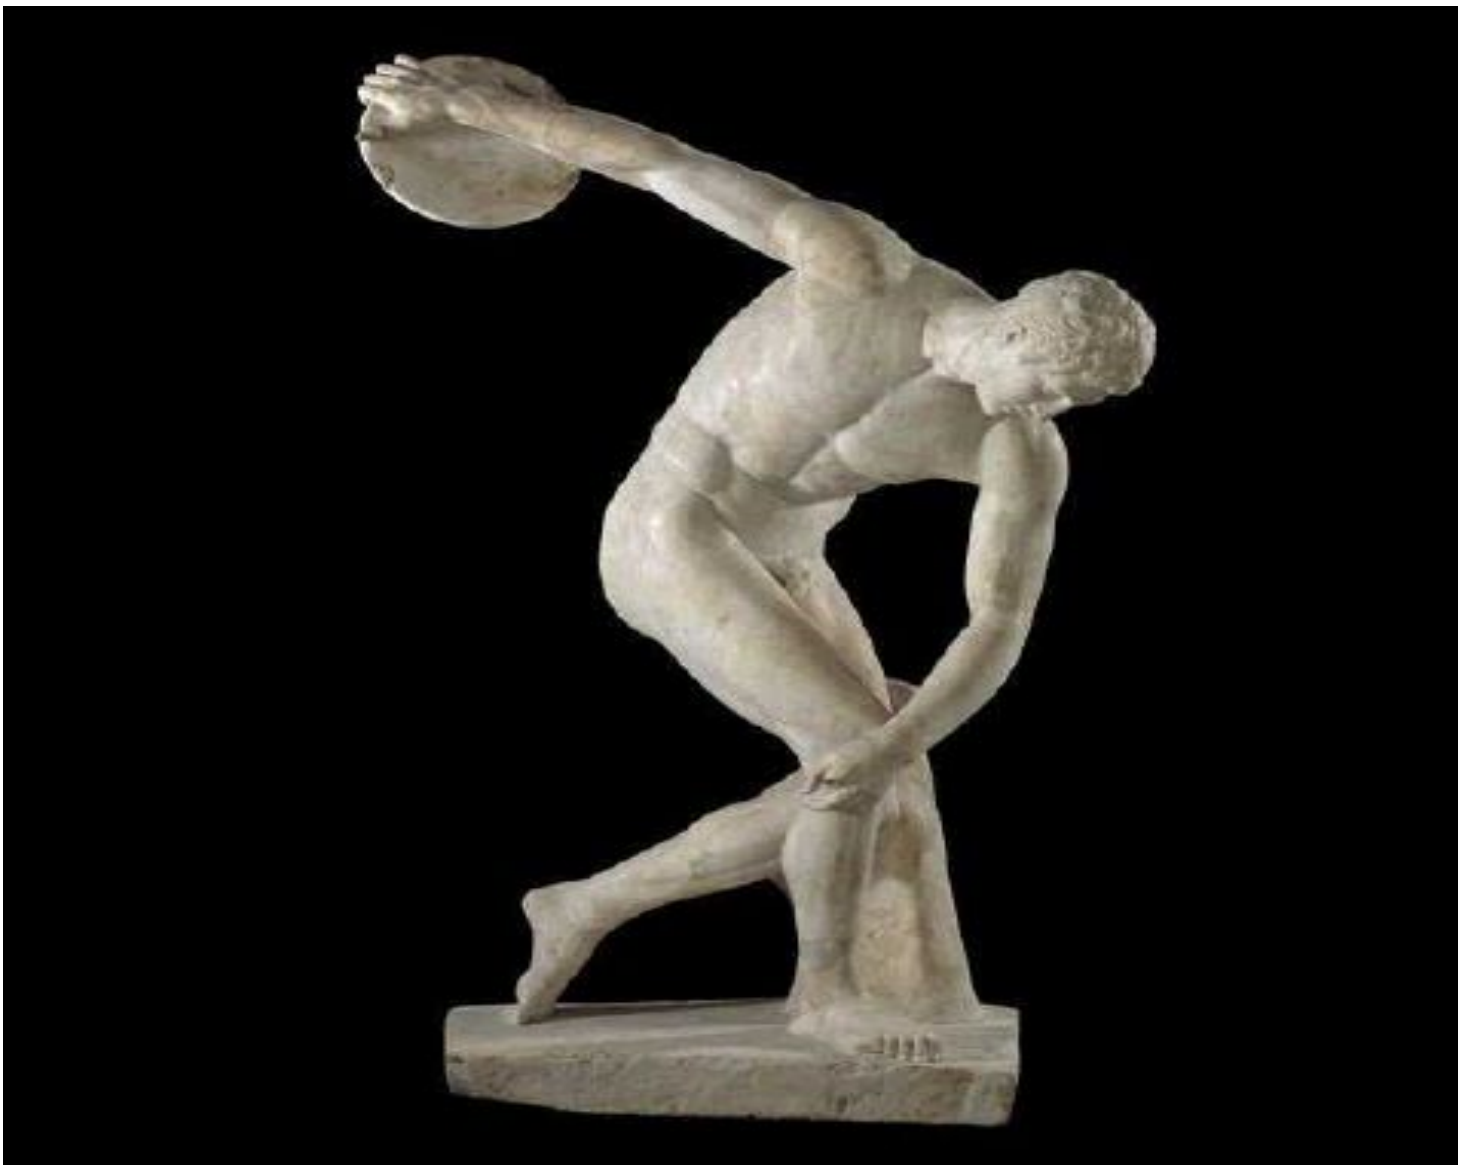

Культура Древней Греции.

Скульптура. Архитектура. Театр.

Греческая лира

Бронзовая статуя древнегреческого воина

Артемида- охотница

Геракл, сражающийся со
львом

Фидий и фриз Парфенона

Статуя Зевса работы Фидия в Олимпии

Дискобол. Мирон

Копьеносец. Поликлет

Чернофигурный и краснофигурный рисунок

? ваза (стиль)

? ваза (стиль)

Афинский Акрополь

Статуя Афины. (Фидий)

Акрополь. Эрехтейон. Кариатида.