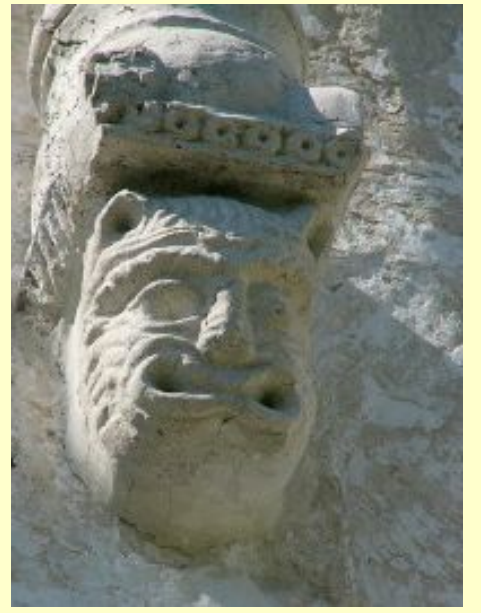

По какой ты скроена мерке?
Чем твой облик манит вдали?
Чем ты светишься вечно,
церковь
Покрова на реке Нерли?
Невысокая, небольшая,
Так подобрана складно ты,
Что во всех навек зароняешь
Ощущение высоты –
Так в округе твой очерк точен,
Так ты здесь для всего нужна,
Будто создана ты не зодчим,
А самой землей рождена.
Среди зелени – белый камень,
Луг, деревья, река, кусты.
Красноватый закатный пламень
Набежал – и зарделась ты.
И глядишь доступно и строго,
И слегка синеешь вдали...
Видно, предки верили в Бога,
Как в простую правду земли.

Н. Коржавин

АКТИВНЫЕ ССЫЛКИ НА ИСПОЛЬЗОВАННЫЕ ИЗОБРАЖЕНИЯ

1. Фото со слайда 2

http://ka7-tour.ru/wp-content/uploads/2012/08/69706148_Cerkov_Pokrova_na_Nerli.jpg

2. Фото со слайда 3

http://kisakuku.ru/news/images-up/5283/5283_3_b21f0bedce1dfcee7e158f1a8888beab.jpg