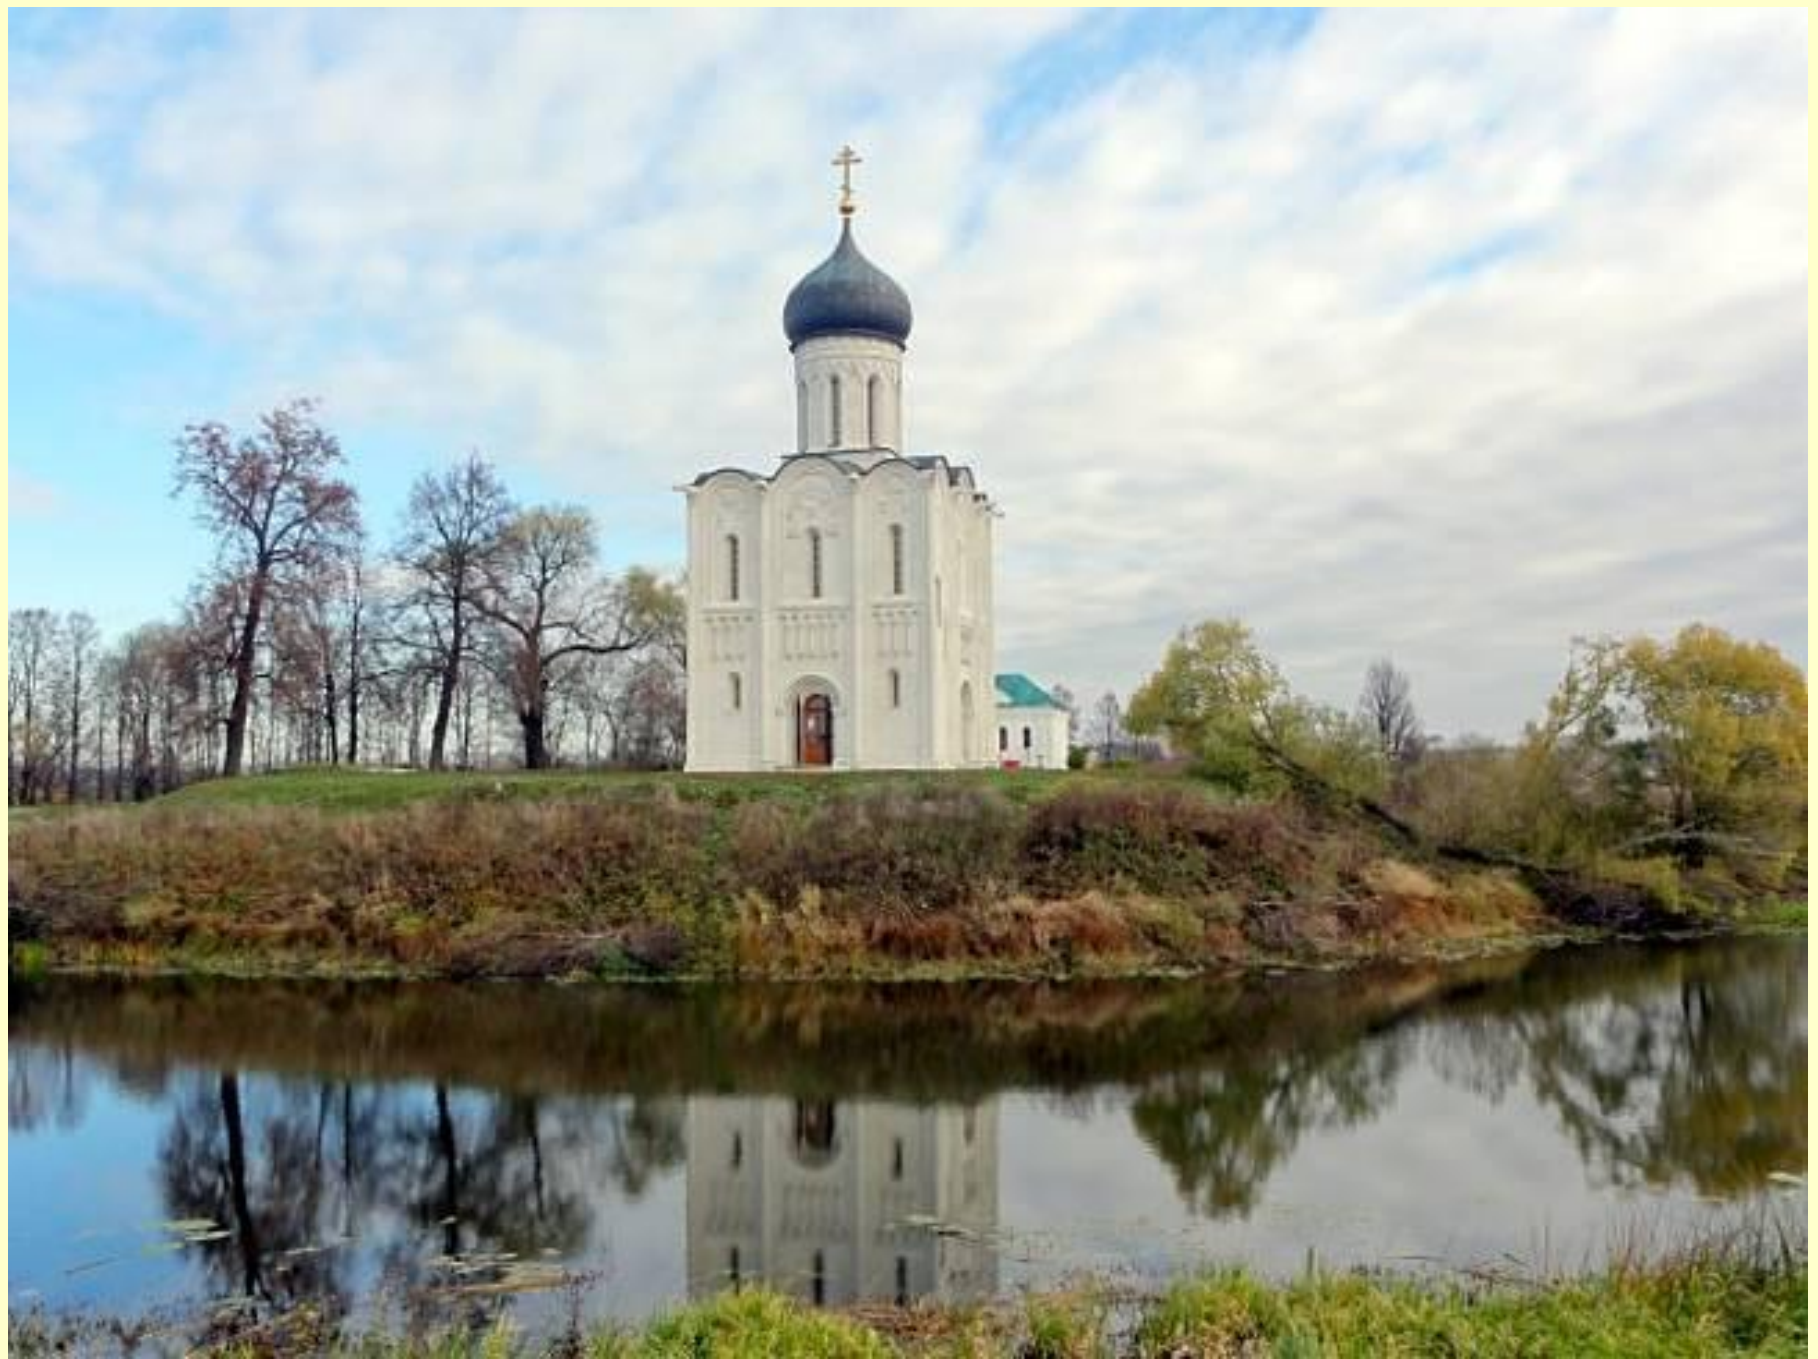

Дерковъ Покрова на Небди

Урок развития речи Описание памятника архитектуры

Соболева Марина Александровна,
учитель русского языка и литературы
МОУ «Лицей № 5»
г. Железногорска Курской области

[c] M. Герасев'07

По какой ты скоена мерке?
Чем твой облик манит вдали?
Чем ты светишься вечно,
церковь
Покрова на реке Нерли?
Невысокая, небольшая,
Так подобрана складно ты,
Что во всех навек зароняешь
Ощущение высоты –
Так в округе твой очерк точен,
Так ты здесь для всего нужна,
Будто создана ты не зодчим,
А самой землей рождена.
Среди зелени – белый камень,
Луг, деревья, река, кусты.
Красноватый закатный пламень
Набежал – и зарделась ты.
И глядишь доступно и строго,
И слегка синеешь вдали...
Видно, предки верили в Бога,
Как в простую правду земли.