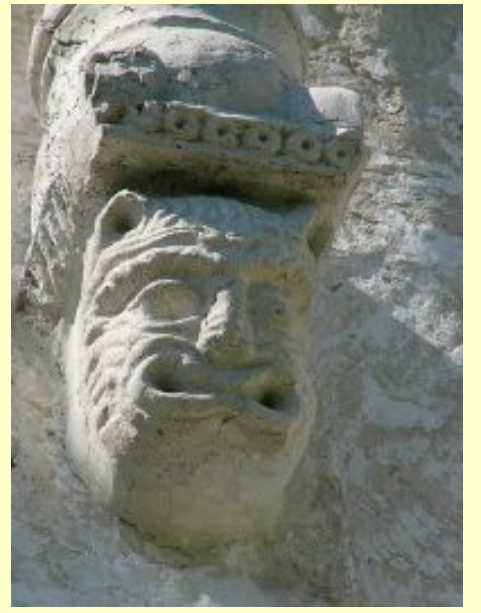

По какой ты скоена мерке?
Чем твой облик манит вдали?
Чем ты светишься вечно,
церковь
Покрова на реке Нерли?
Невысокая, небольшая,
Так подобрана складно ты,
Что во всех навек зароняешь
Ощущение высоты –
Так в округе твой очерк точен,
Так ты здесь для всего нужна,
Будто создана ты не зодчим,
А самой землей рождена.
Среди зелени – белый камень,
Луг, деревья, река, кусты.
Красноватый закатный пламень
Набежал – и зарделась ты.
И глядишь доступно и строго,
И слегка синеешь вдали...
Видно, предки верили в Бога,
Как в простую правду земли.

Н. Коржавин

АКТИВНЫЕ ССЫЛКИ НА ИСПОЛЬЗОВАННЫЕ ИЗОБРАЖЕНИЯ

1. Фото со слайда 2

http://ka7-tour.ru/wp-content/uploads/2012/08/69706148_Cerkov_Pokrova_na_Nerli.jpg

2. Фото со слайда 3

http://kisakuku.ru/news/images-up/5283/5283_3_b21f0bedce1dfcee7e158f1a8888beab.jpg