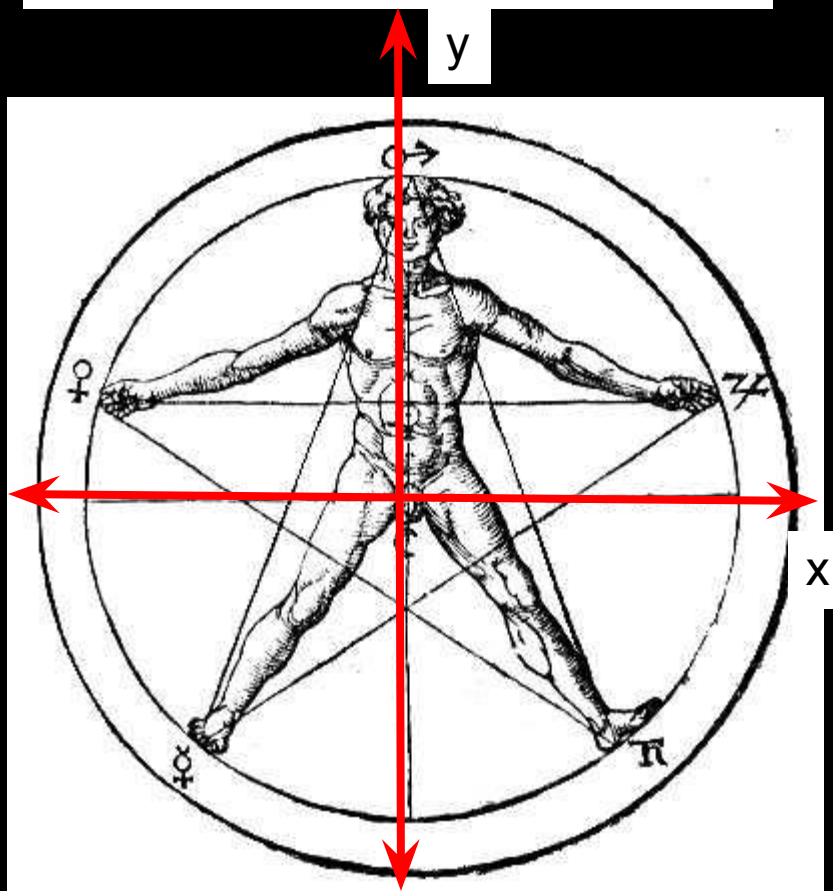

100

1993

Культура

архитектура

**Чертеж в
прямоугольной
системе координат**

парабола

КОНТРОФОРСТЫ

Секция купола - парабола

Стрельчатая арка

Пизанская башня

Арочный мост

$$Y = \cos^2 X$$

3024 x 2016 tiff © moscowvision.ru 2004

ПРЯМОУГОЛЬНАЯ СИСТЕМА КООРДИНАТ

Изобретения Леонардо да Винчи

**В графиках
используется
симметрия
относительно оси
ординат.**