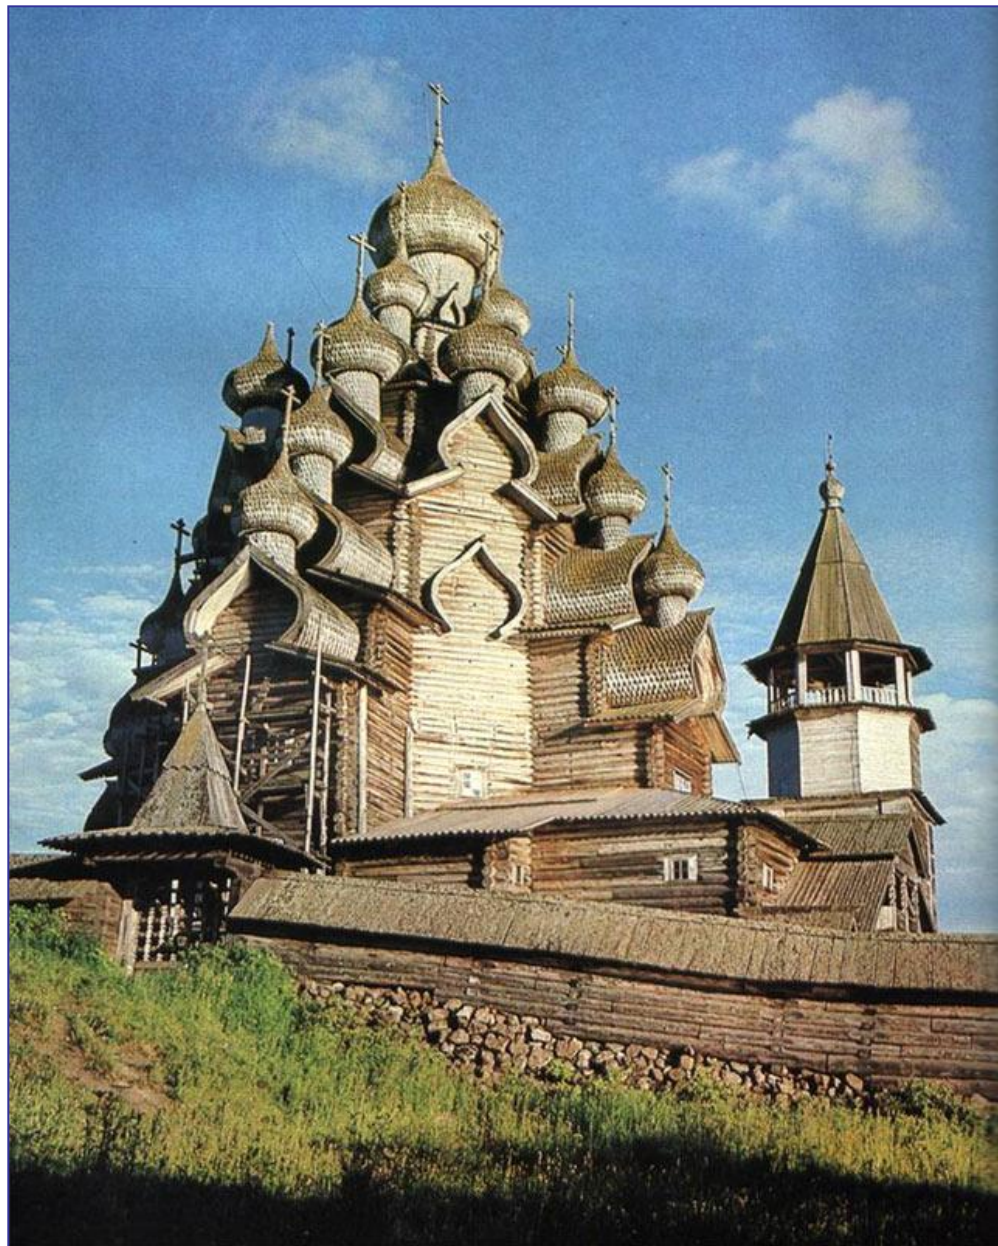

ХРИСТИАНСКИЙ ХРАМ

СХЕМА РАННЕХРИСТИАНСКОЙ БАЗИЛИКИ

ВНЕШНИЙ ВИД БАЗИЛИКИ

ПРАВОСЛАВНЫЙ ХРАМ

ПРЕОБРАЖЕНСКАЯ ЦЕРКОВЬ - КИЖИ

Шатровые храмы - церковь Вознесения в с. Коломенском под Москвой

СХЕМА ПРАВОСЛАВНОГО ХРАМА