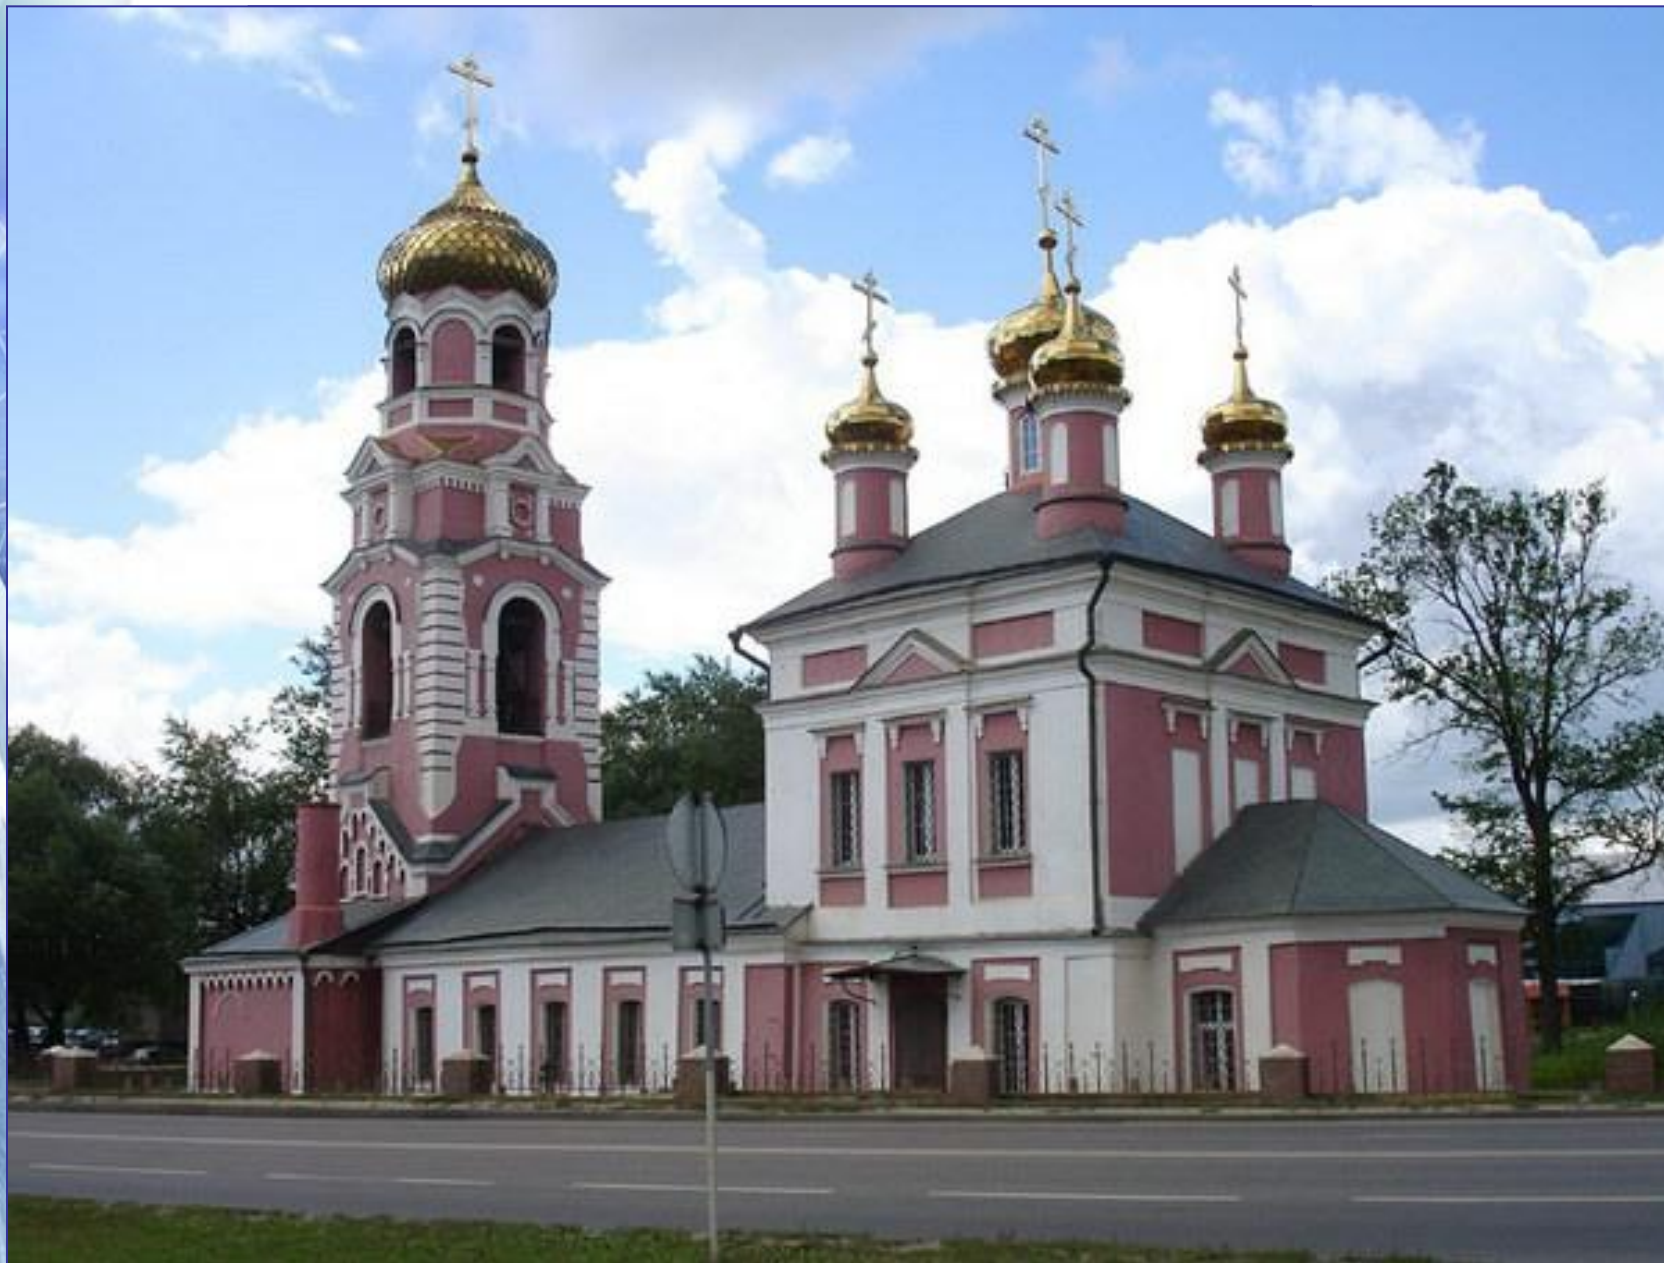

ХРИСТИАНСКИЙ ХРАМ

СХЕМА РАННЕХРИСТИАНСКОЙ БАЗИЛИКИ

ВНЕШНИЙ ВИД БАЗИЛИКИ

ПРАВОСЛАВНЫЙ ХРАМ

ПРЕОБРАЖЕНСКАЯ ЦЕРКОВЬ - КИЖИ

Шатровые храмы - церковь Вознесения в с. Коломенском под Москвой

СХЕМА ПРАВОСЛАВНОГО ХРАМА