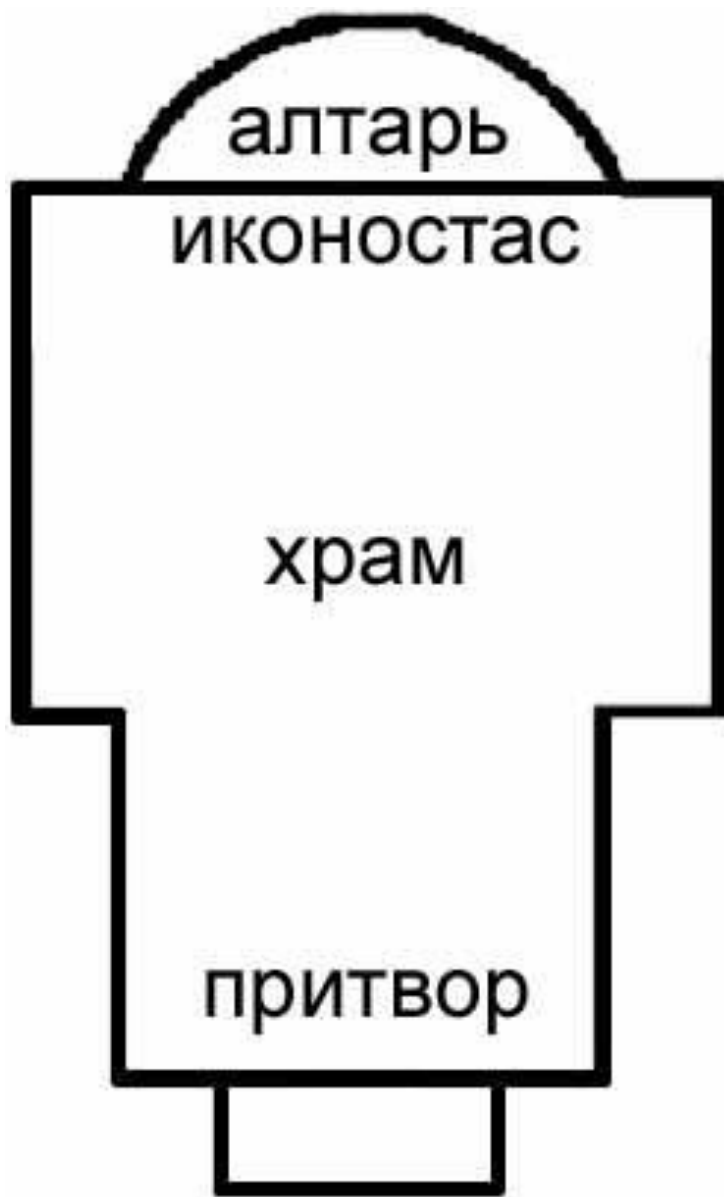

ХРИСТИАНСКИЙ ХРАМ

СХЕМА РАННЕХРИСТИАНСКОЙ БАЗИЛИКИ

ВНЕШНИЙ ВИД БАЗИЛИКИ

ПРАВОСЛАВНЫЙ ХРАМ

ПРЕОБРАЖЕНСКАЯ ЦЕРКОВЬ - КИЖИ

Шатровые храмы - церковь Вознесения в с. Коломенском под Москвой

СХЕМА ПРАВОСЛАВНОГО ХРАМА