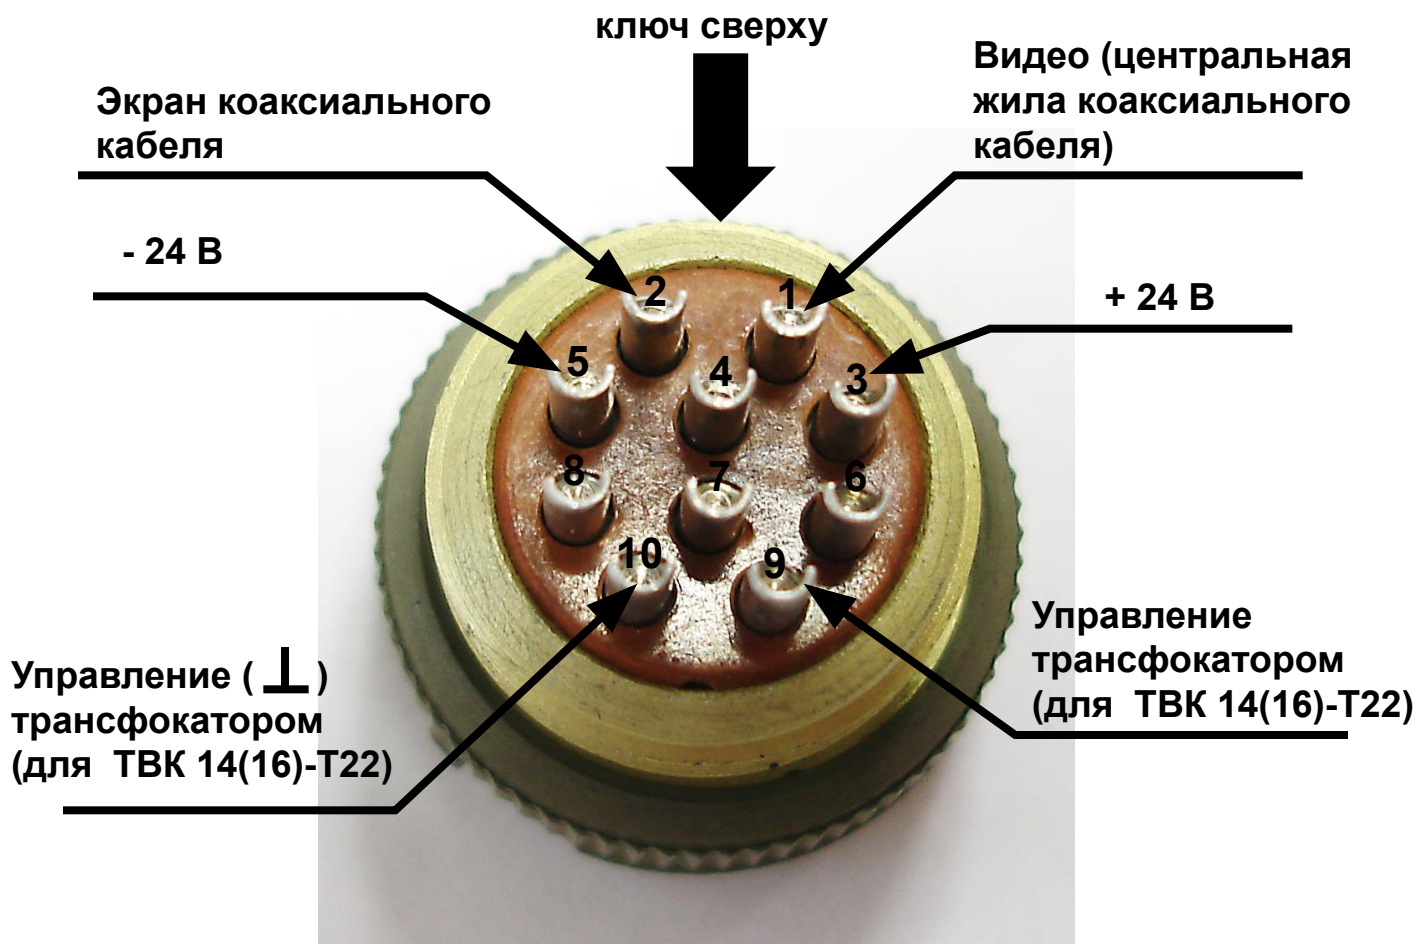

РАСПАЙКА РОЗЕТКИ (КАБЕЛЬНАЯ ЧАСТЬ) РАЗЪЕМА РС-10 ДЛЯ ВИДЕОКАМЕР «ТВК» (вид со стороны пайки)

При управлении объективом по RS-485

РАСПАЙКА РОЗЕТКИ (КАБЕЛЬНАЯ ЧАСТЬ) РАЗЪЕМА РС-10 ДЛЯ ВИДЕОКАМЕР «ТВК» (вид со стороны пайки)