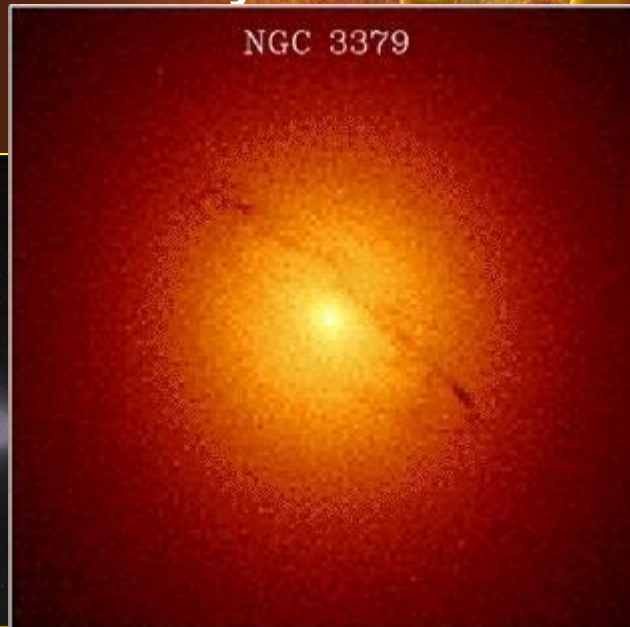

Лев на небесах

У основі "голови лева" розташована золотисто-жовта Альгієба (γ Leo), що означає "грива лева"; У задній частці фігури знаходиться зірка Денебола (β Leo), в перекладі з арабського – "хвіст лева".

Лев на небесах

Латинська назва	Leo
Род. відмінок	Leonis
Скорочення	Leo
Пряме піднесення	11 ^h m
межі	від 9 ^h 15 ^m до 11 ^h 52 ^m
Схилення	15° '
межі	від -6° ' до 33° 30'
Площа	947 кв.град. (12)

Зірки	5 яскравіше 3 ^m 46 яскравіше 5,5 ^m
Найяскравіша зірка	Регул 1,36 ^m
Метеорні потоки	Леоніди
Суміжні сузір'я	• Велика Ведмедиця • Малий Лев • Рись • Рак • Гідра • Секстант • Чаша • Діва
Спостерігається у широтах між +84° і -56°	
Ввечері найкраще спостерігати протягом лютого, березня. Вечірня (21:00) кульмінація	

Лев на небесах

Серед об'єктів далекого космосу сузір'я Лева цікавими є спіральні галактики М65, М66, М95, М96 і еліптична галактика М105, розташована поблизу останніх двох спіральних

Галактика
М65

Галактика
М105