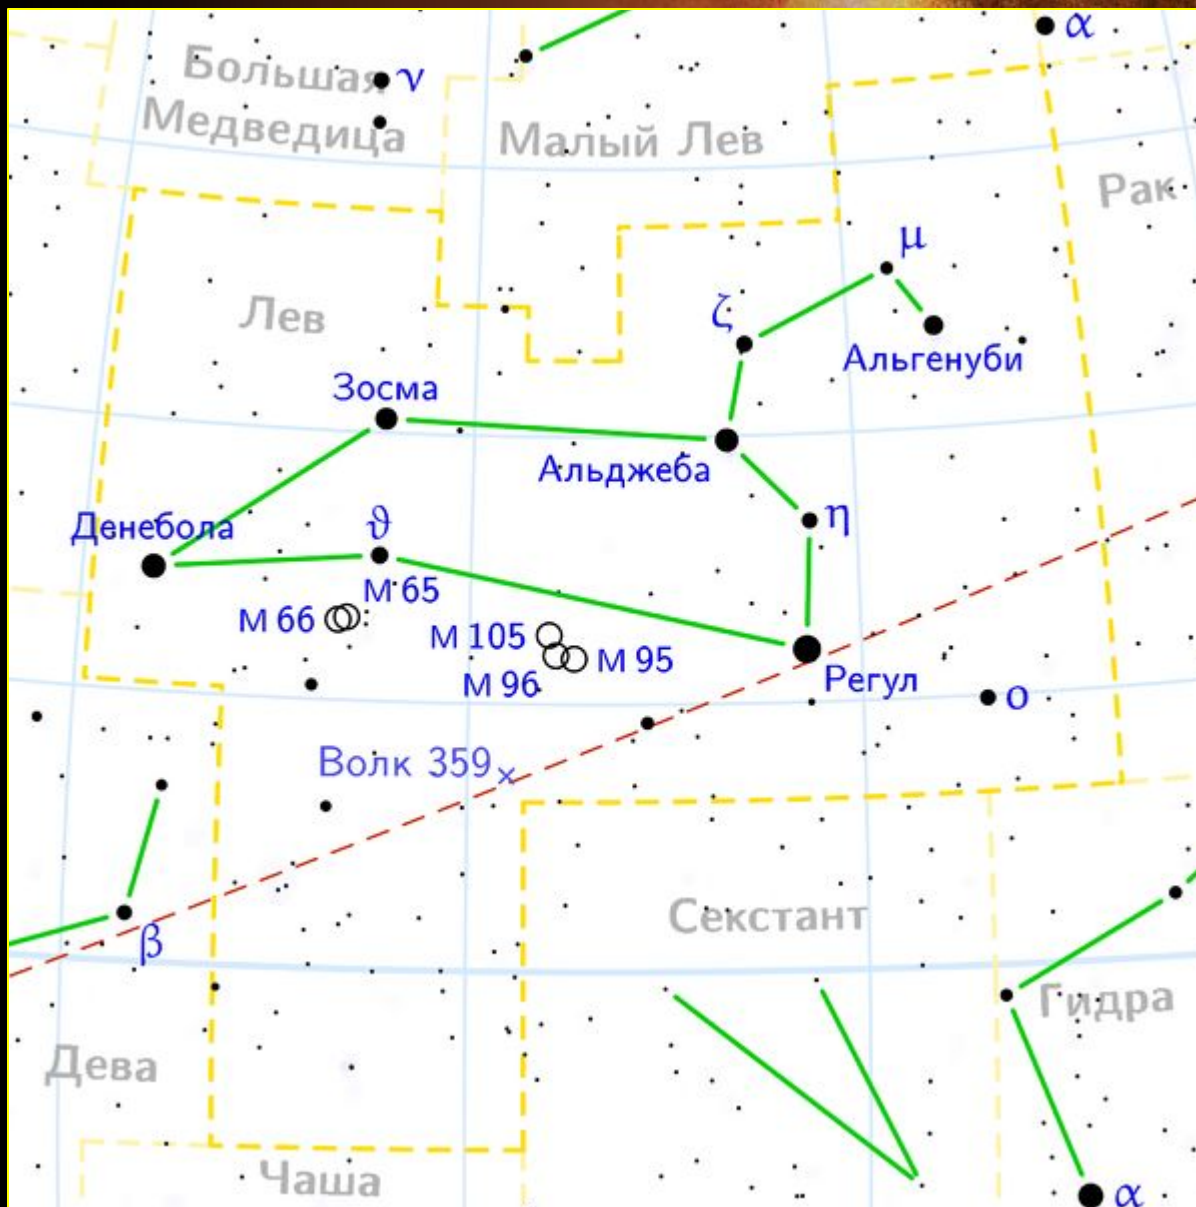

Лев

знак зодіаку

leo

Характеристика:

- **Тривалість:**
з 23 липня по 23 серпня
- **Сузір'я:** Лев
- **Елемент:** Вогонь 
- **Модальність:**
постійний
- **Полярність:** чоловічий

Лев — п'ятий знак зодіаку, відповідний сектору екліптики від 120° до 150° , рахуючи від точки весняного рівнодення; постійний знак тригона Вогонь.

В західній астрології
вважається, що Сонце
знаходиться в знаку
Лева приблизно з 23
липня
по 23 серпня, у ведичній
— Сімха з 17
серпня по 17 вересня.
Не слід плутати знак
Лева з сузір'ям Лева, в
якому
з 10 серпня по 17
вересня

Лев — зодіакальне сузір'я розташоване між сузір'ями Рака та Діви. Давнє зодіакальне сузір'я. Воно було відоме шумерам ще 5000 років тому. Займає на небі площу в 947.0 квадратного градуса і містить 122 зірки, видимих неозброєним оком. Розташування яскравих зірок дійсно нагадує лежачого лева, голова і груди якого представляють відомий астеризм Серп, схожий на дзеркальне зображення знаку питання.

Лев на небесах

У основі "голови лева" розташована золотисто-жовта Альгієба (γ Leo), що означає "грива лева"; У задній частці фігури знаходиться зірка Денебола (β Leo), в перекладі з арабського – "хвіст лева".