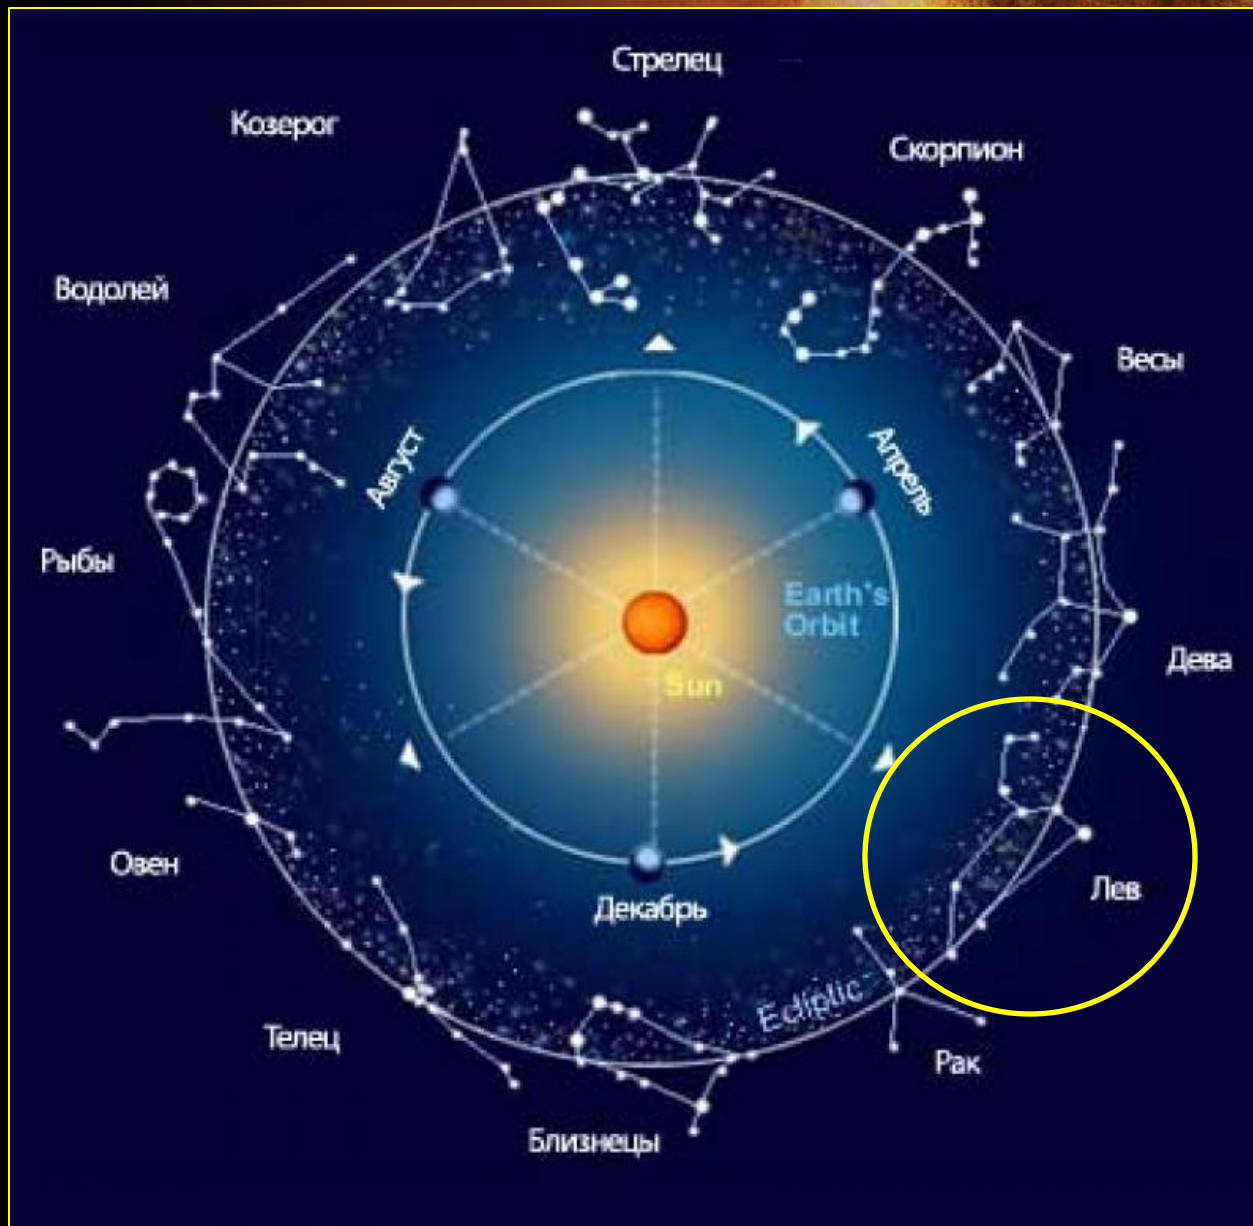

Лев на небесах