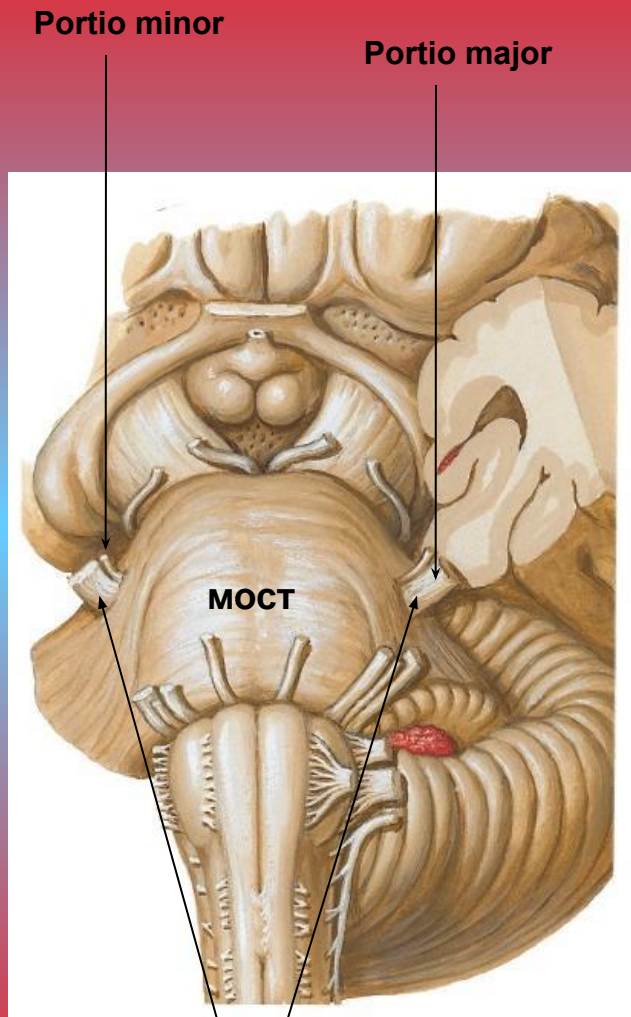

Иннервация зубов и челюстей. Топографическая анатомия тройничного нерва.

Тройничный нерв - гассеров узел

Двигательный корешок

Чувствительный

Гассеров узел

Глазничный нерв

Верхнечелюстной нерв

Нижнечелюстной нерв

Sensor nucleus

Motor nucleus

Чувствительный корешок

Двигательный корешок

Глазничный нерв

Верхнечелюстной нерв

Нижнечелюстной нерв

1. Жевательный нерв.
2. Глубокие височные нервы.
3. Латеральный крыло-видный нерв.
4. Медиальный крыло-видный нерв.
5. Нерв мышцы натягивающей мягкое небо.
6. Щечный нерв.
7. Нерв мышцы натягивающей барабанную перепонку.

Схема зон иннервации чувствительного и двигательного корешков тройничного нерва

Первая ветвь тройничного нерва – глазничный нерв

Вторая ветвь тройничного нерва – верхнечелюстной нерв

Вторая ветвь тройничного нерва – верхнечелюстной нерв