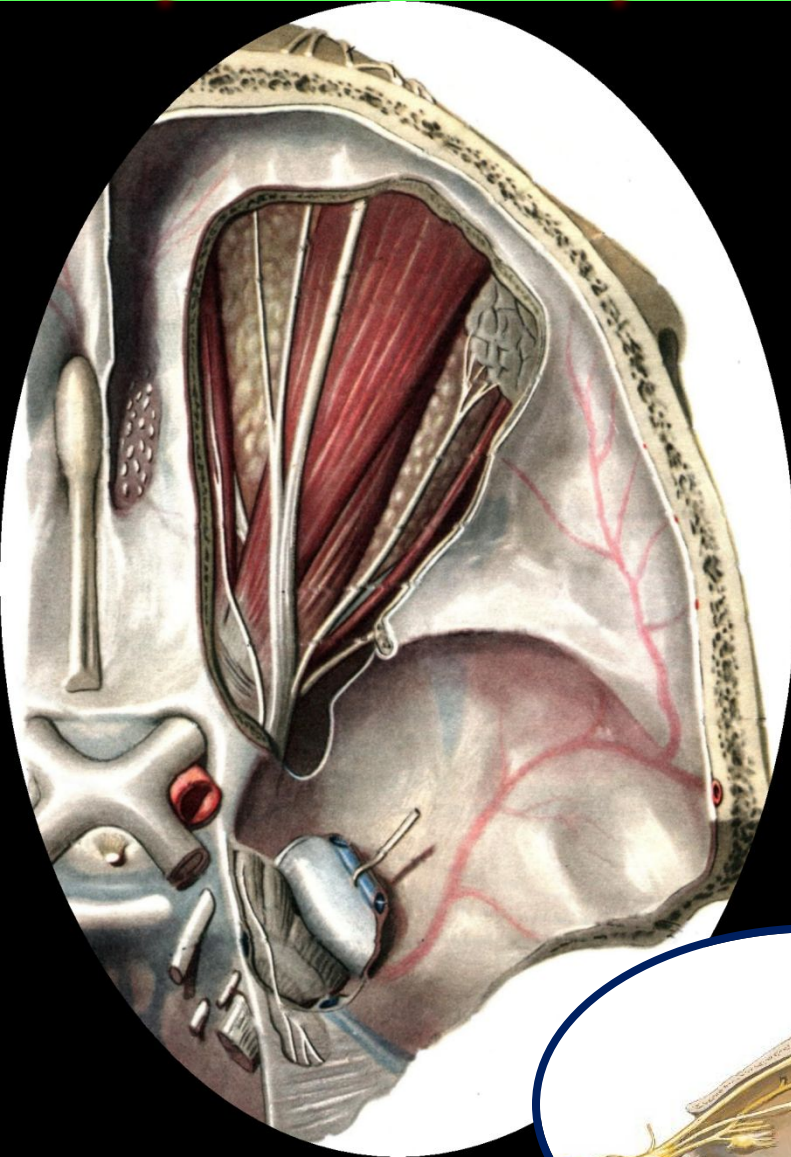

Иннервация зубов и челюстей. Топографическая анатомия тройничного нерва.

Тройничный нерв - гассеров узел

Двигательный корешок

Чувствительный

Гассеров узел

Глазничный нерв

Верхнечелюстной нерв

Нижнечелюстной нерв

Sensor nucleus

Motor nucleus

Чувствительный корешок

Двигательный корешок

Глазничный нерв

Верхнечелюстной нерв

Нижнечелюстной нерв

1. Жевательный нерв.
2. Глубокие височные нервы.
3. Латеральный крыло-видный нерв.
4. Медиальный крыло-видный нерв.
5. Нерв мышцы натягивающей мягкое небо.
6. Щечный нерв.
7. Нерв мышцы натягивающей барабанную перепонку.

Схема зон иннервации чувствительного и двигательного корешков тройничного нерва

Первая ветвь тройничного нерва – глазничный нерв

Вторая ветвь тройничного нерва – верхнечелюстной нерв

Вторая ветвь тройничного нерва – верхнечелюстной нерв

Крыло-небный узел и его ветви

Верхнечелюстной нерв

Симпатическое сплетение
внутренней сонной артерии

Веточки узла к
верхнечелюстному
нерву

Коленчатый узел
лицевого нерва

Глубокий
каменистый нерв

Крыло-небный
узел