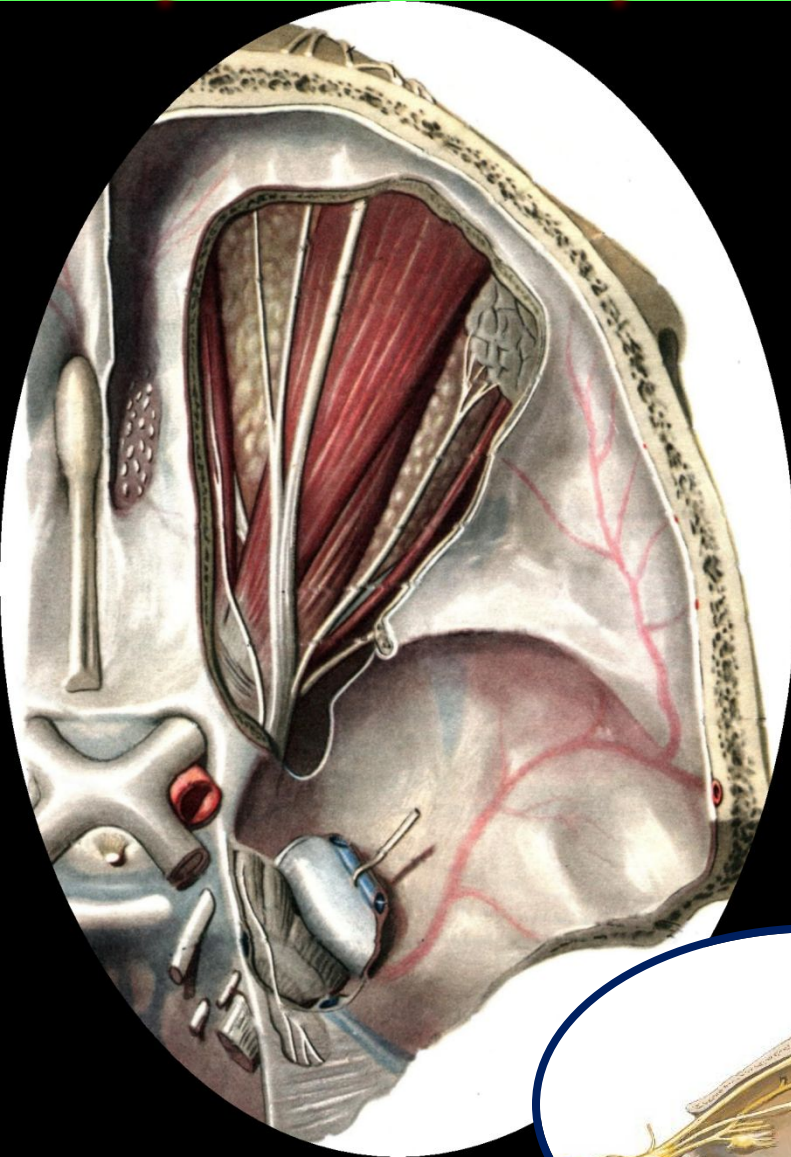

Иннервация зубов и челюстей. Топографическая анатомия тройничного нерва.

Тройничный нерв - гассеров узел

Двигательный корешок

Чувствительный

Гассеров узел

Глазничный нерв

Верхнечелюстной нерв

Нижнечелюстной нерв

Чувствительный корешок

Двигательный корешок

1. Жевательный нерв.
2. Глубокие височные нервы.
3. Латеральный крыло-видный нерв.
4. Медиальный крыло-видный нерв.
5. Нерв мышцы натягивающей мягкое небо.
6. Щечный нерв.
7. Нерв мышцы натягивающей барабанную перепонку.

Схема зон иннервации чувствительного и двигательного корешков тройничного нерва

Первая ветвь тройничного нерва – глазничный нерв

Вторая ветвь тройничного нерва – верхнечелюстной нерв

Вторая ветвь тройничного нерва – верхнечелюстной нерв

Крыло-небный узел и его ветви

Верхнечелюстной нерв

Симпатическое сплетение
внутренней сонной артерии

Веточки узла к
верхнечелюстному
нерву

Коленчатый узел
лицевого нерва

Глубокий
каменистый нерв

Крыло-небный
узел