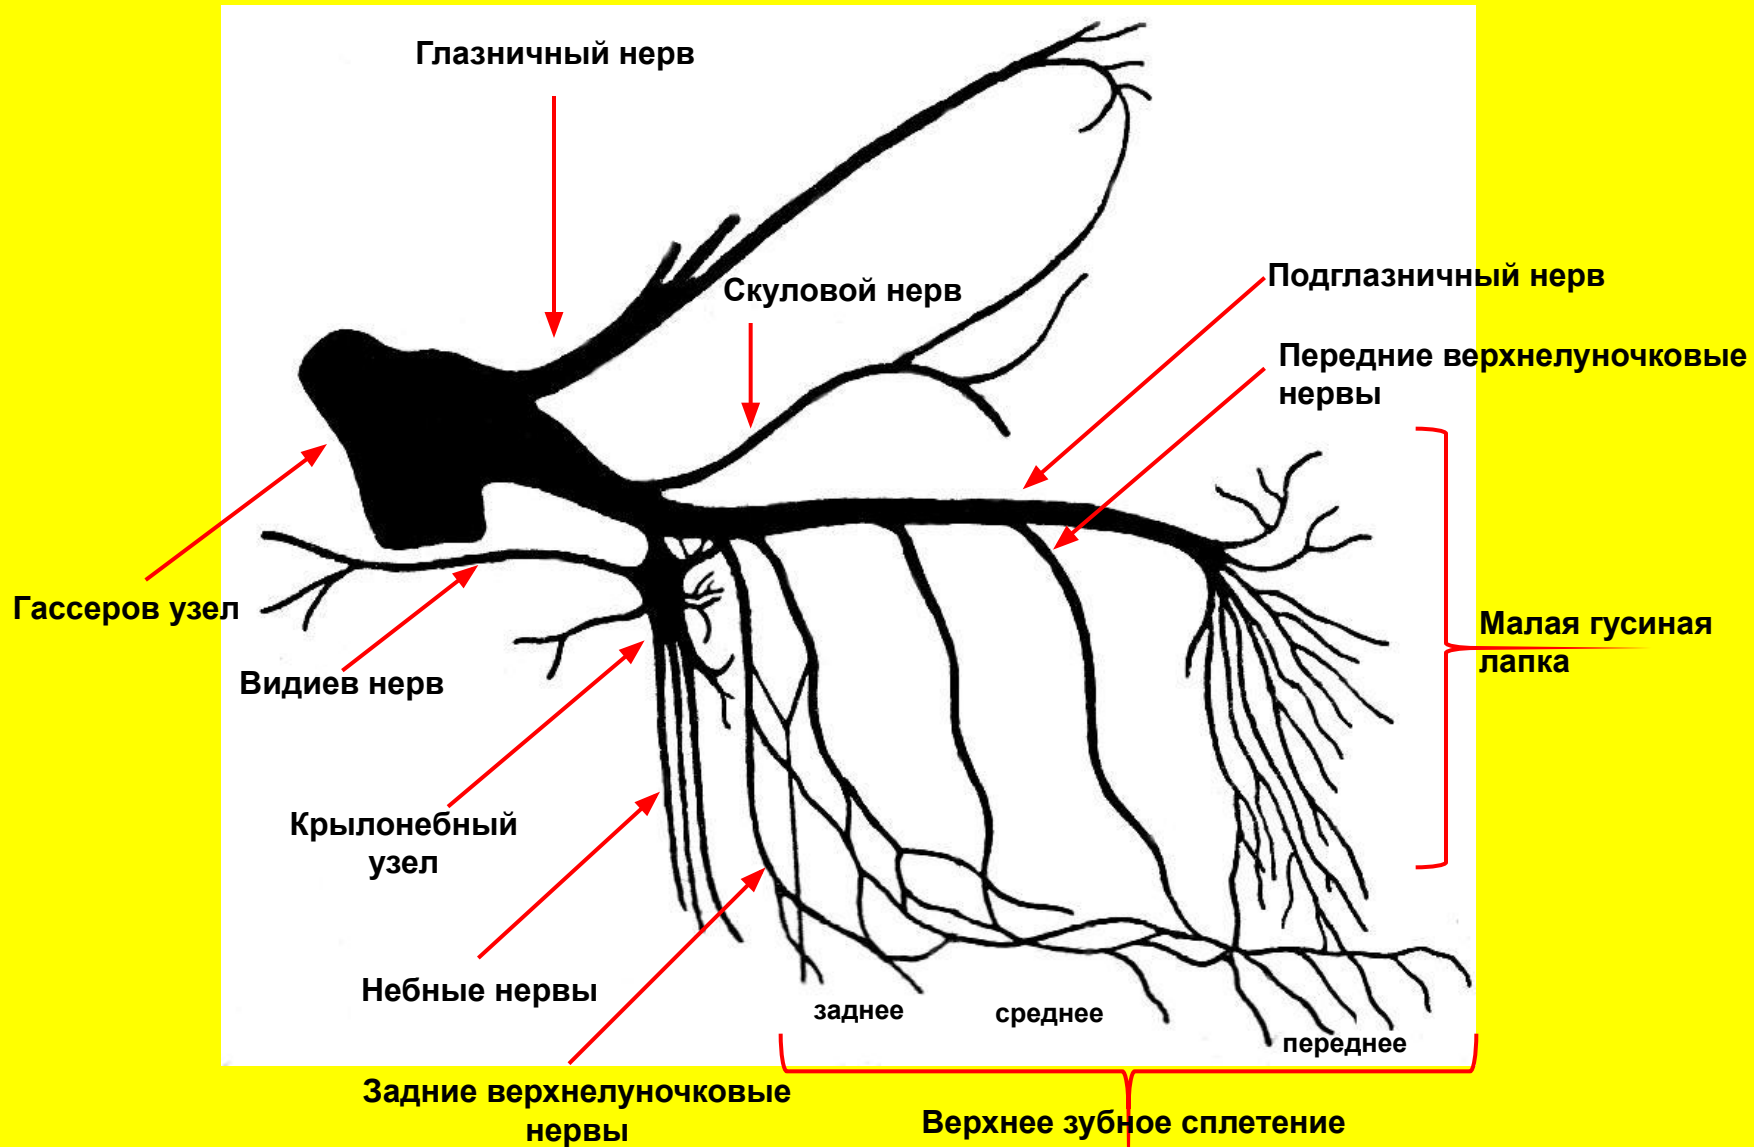

Схема зон иннервации чувствительного и двигательного корешков тройничного нерва

Первая ветвь тройничного нерва – глазничный нерв

Вторая ветвь тройничного нерва – верхнечелюстной нерв

Вторая ветвь тройничного нерва – верхнечелюстной нерв

Крыло-небный узел и его ветви

Верхнечелюстной нерв

Симпатическое сплетение
внутренней сонной артерии

Веточки узла к
верхнечелюстному
нерву

Коленчатый узел
лицевого нерва

Глубокий
каменистый нерв

Крыло-небный
узел