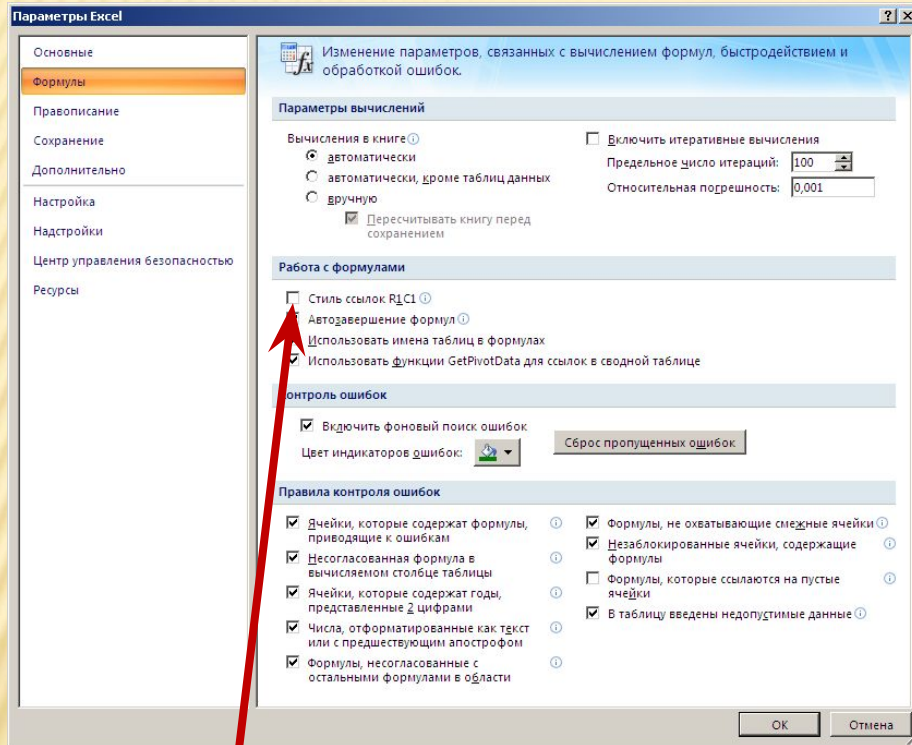

ВОЗМОЖНОСТИ EXCEL

Настройка пользовательского интерфейса Power Point 2007

Основные настройки Power Point 2007

справа сами параметры, которые пользователь может менять

Настройки формул Power Point 2007

Вид экрана при
ссылках типа R1C1

Обратить внимание на
«СТИЛЬ ССЫЛОК»

Настройки сохранения в Power Point 2007

Дополнительные настройки в Power Point 2007

Обратить внимание на «направление перехода» по ячейкам

Надстройки в Power Point 2007