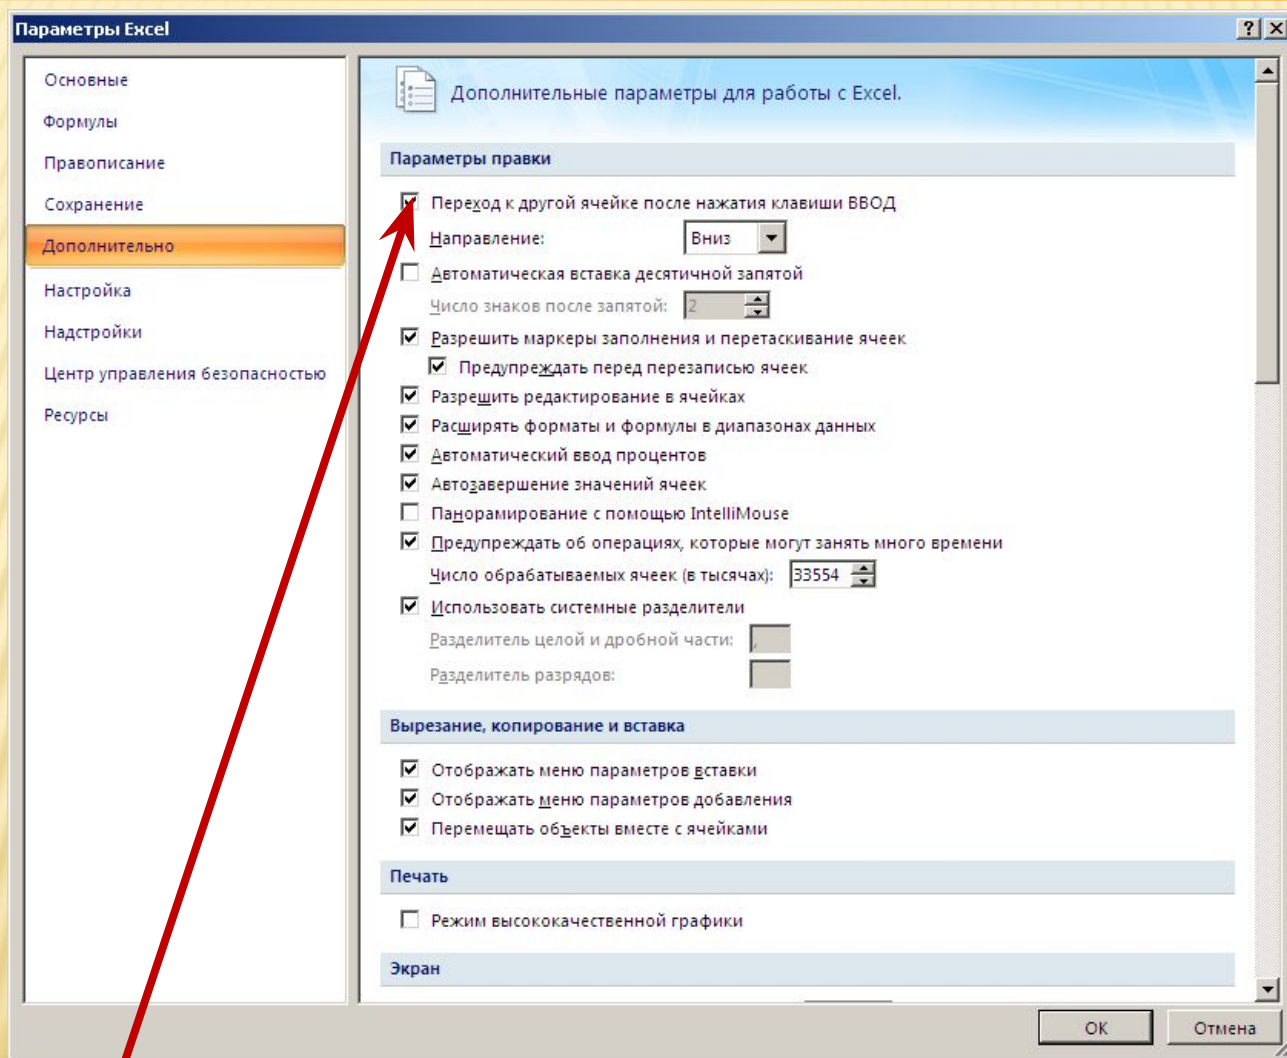

ВОЗМОЖНОСТИ EXCEL

Настройка пользовательского интерфейса Power Point 2007

Основные настройки Power Point 2007

справа сами параметры, которые пользователь может менять

Настройки формул Power Point 2007

Вид экрана при
ссылках типа R1C1

Обратить внимание на
«СТИЛЬ ССЫЛОК»

Настройки сохранения в Power Point 2007

Дополнительные настройки в Power Point 2007

Обратить внимание на «направление перехода» по ячейкам

Надстройки в Power Point 2007

«Пакет анализа» и «поиск решений» - часто используемые надстройки