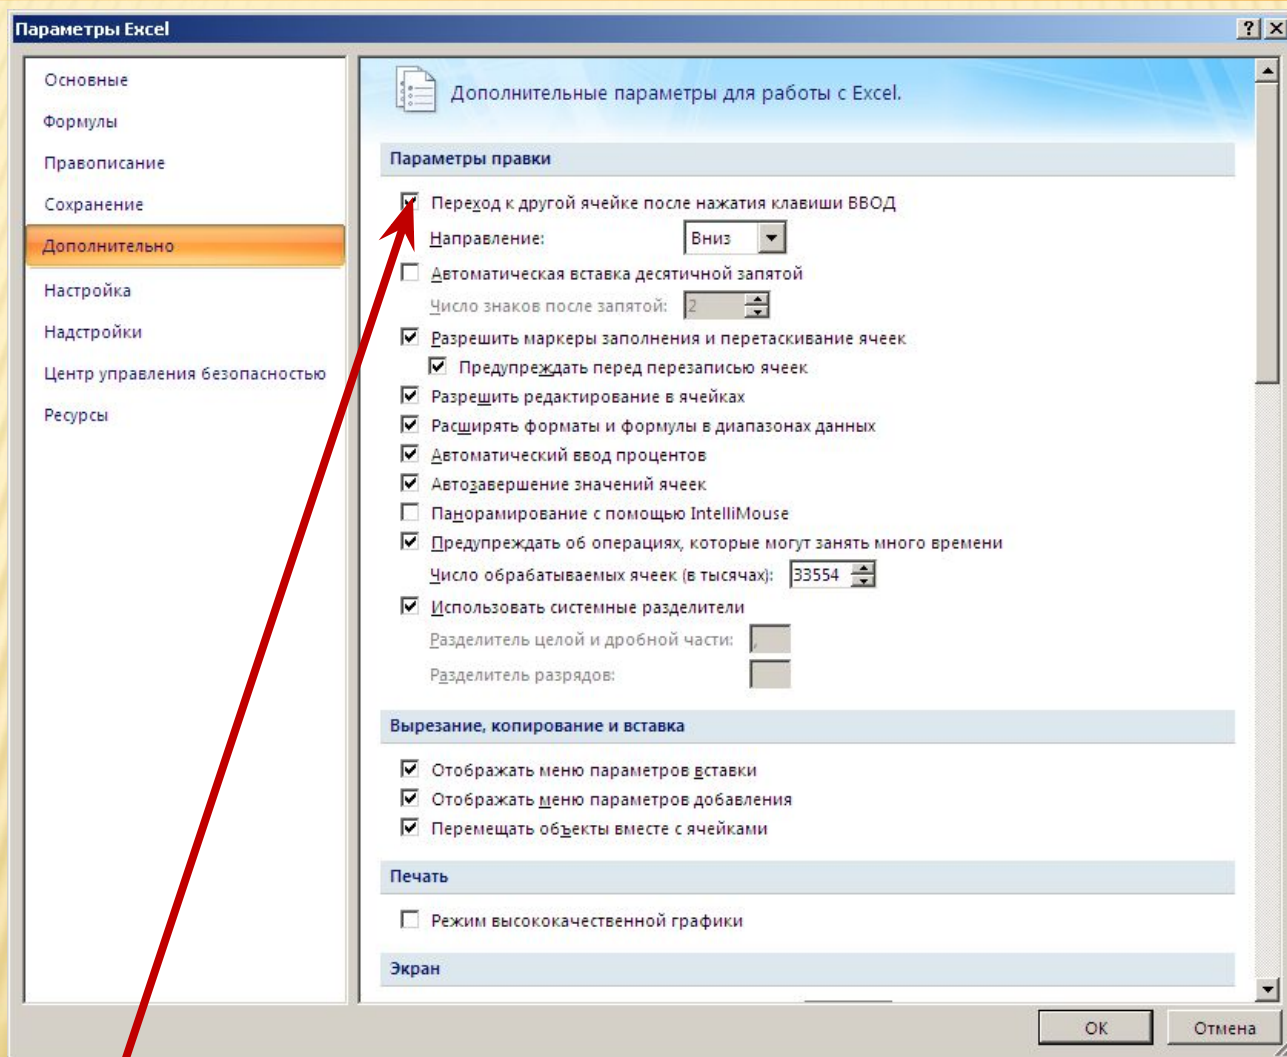

ВОЗМОЖНОСТИ EXCEL

Настройка пользовательского интерфейса Power Point 2007

Основные настройки Power Point 2007

справа сами параметры, которые пользователь может менять

Настройки формул Power Point 2007

Вид экрана при
ссылках типа R1C1

Обратить внимание на
«СТИЛЬ ССЫЛОК»

Настройки сохранения в Power Point 2007

Дополнительные настройки в Power Point 2007

Обратить внимание на «направление перехода» по ячейкам

Надстройки в Power Point 2007

«Пакет анализа» и «поиск решений» - часто используемые надстройки