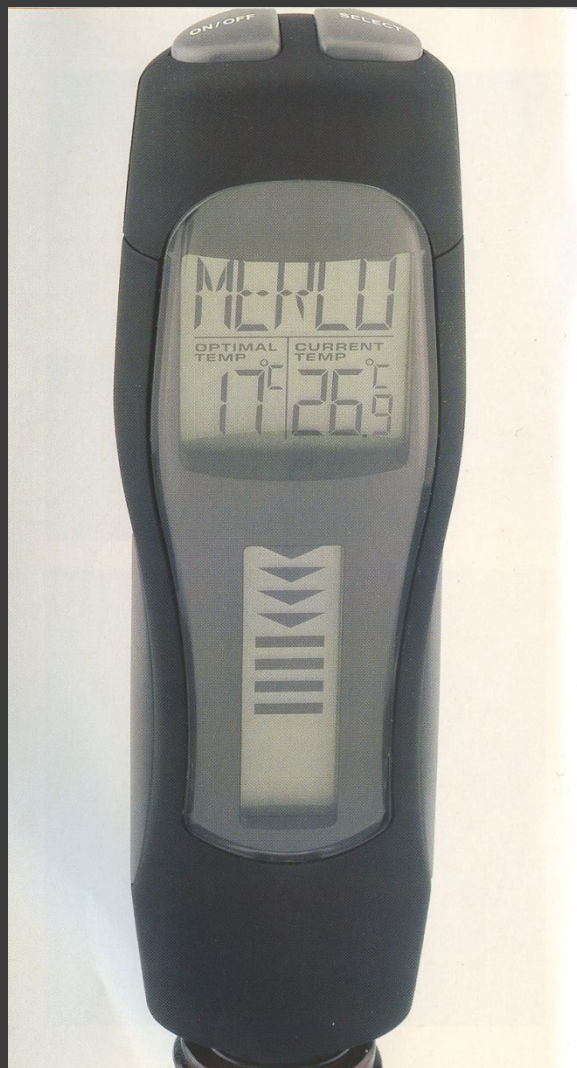

LEFUTUR

магазин удивительных вещей

ВИННЫЙ ТЕРМОМЕТР

Это элегантное устройство поможет Вам быстро узнать, надо ли охладить или подогреть вино, которое Вы хотите подать к праздничному столу. Встроенный мини-компьютер хранит в памяти карту вин и оптимальную температуру для каждого сорта вина. Когда вино достигает оптимальной температуры, об этом сообщает звуковой сигнал.