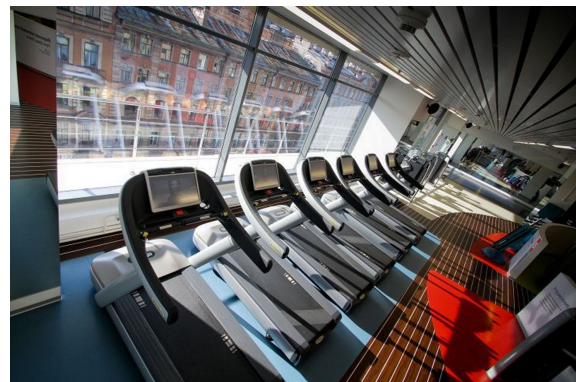

Модель

Саша Максимовских (LMA)

Кадры

1 кадр – первый разворот

- Поиграть с цветом букв в названии съемки
- Девушка стоит на фоне с пронзительным взглядом.
- Локация: Кафельная стена как «шахматная доска» (черный и белый кафель)
- Эффект: фактура и принты сливаются с фоном

3 кадр – разворот внутри

- Локация: Спорт зал. Фитнес клуб.
- Стоит на беговой дорожке в туфлях и юбке среди других людей в спортивной форме. Старается подражать окружающим.

4 кадр

- Локация: Студия с подготовленным задником или концертный клуб с обклеенной афишами стенами.
- Девушка стоит и старается сливаться со стеной. Взгляд пронзительный но спокойны – без агрессии.
- Эффект: фактура и принты сливаются с фоном