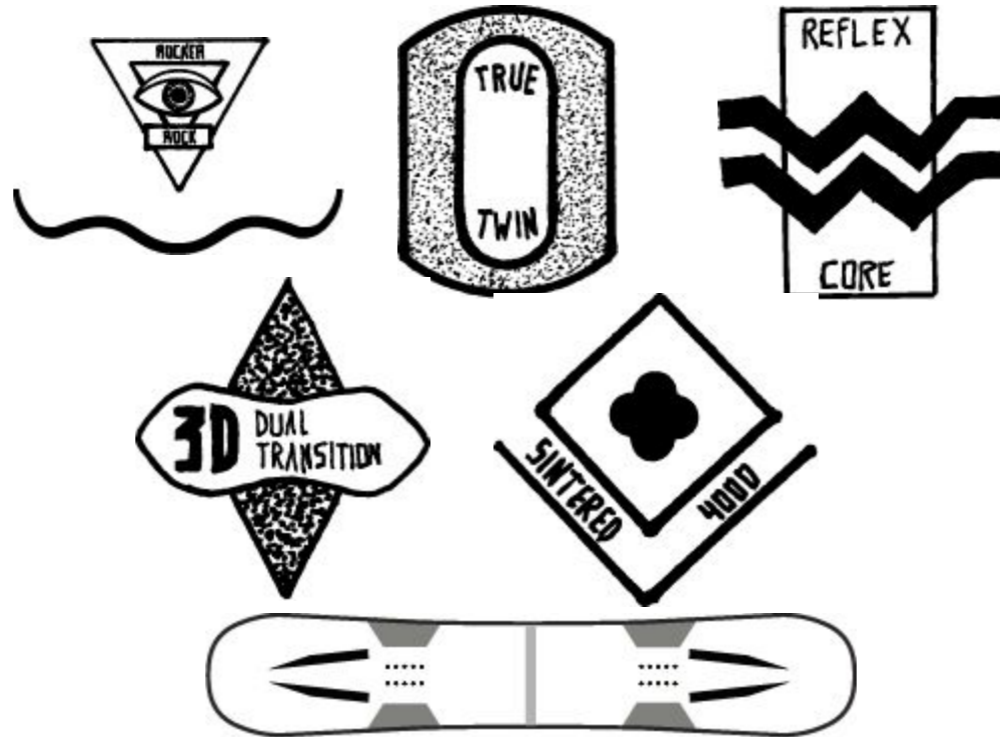

# ERA

*Rocks your World.*

SIZES 150 - 153 - 155 - 158 - 155W

# JEWEL

*Afraid of Nothing.*

SIZES 143 - 146 - 149 - 152

Рокер, Парк/Универсал  
 Облегченный сердечник усилен  
 карбоном  
 Более агрессивна парковая доска с  
 хорошей отдачей

**SHIFTY**

*Dr. Jekyll meets Mr. Hyde*