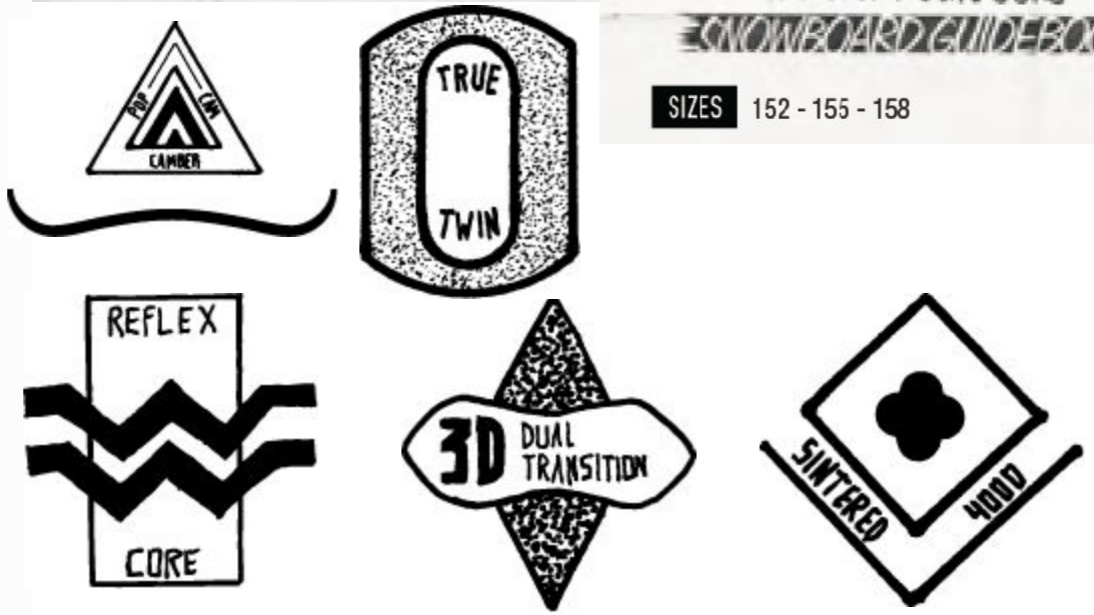

# JEWEL

*Afraid of Nothing.*

SIZES 143 - 146 - 149 - 152

Рокер, Парк/Универсал  
 Облегченный сердечник усилен  
 карбоном  
 Более агрессивна парковая доска с  
 хорошей отдачей

**SHIFTY**

*Dr. Jekyll meets Mr. Hyde*

SIZES 151 - 154 - 157 - 160

Scotty Lago AND THE  
**QUANTUM**

THE GREAT OUTDOORS  
SNOWBOARDER'S GUIDE BOOK

SIZES 152 - 155 - 158

Кембер Парк/Универал  
 Shifty более мягкий и подвижный  
 Quantum is с большей жесткостью и отдачей  
 Quantum -Quadrax Glass, Shifty- Biax Glass