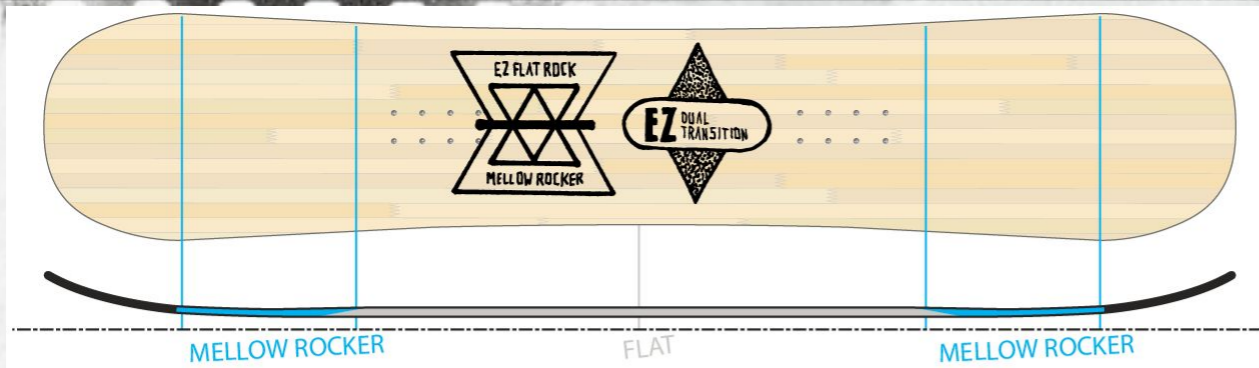

*Три разные зоны работают по разному: нос, хвост, зона под креплениями, зона между креплениями*

3 различные зоны: нос/хвост, крепления, центр

Для прогрессирующих,  
прощает ошибки

Больше контроля и отдачи чем у  
EZDT