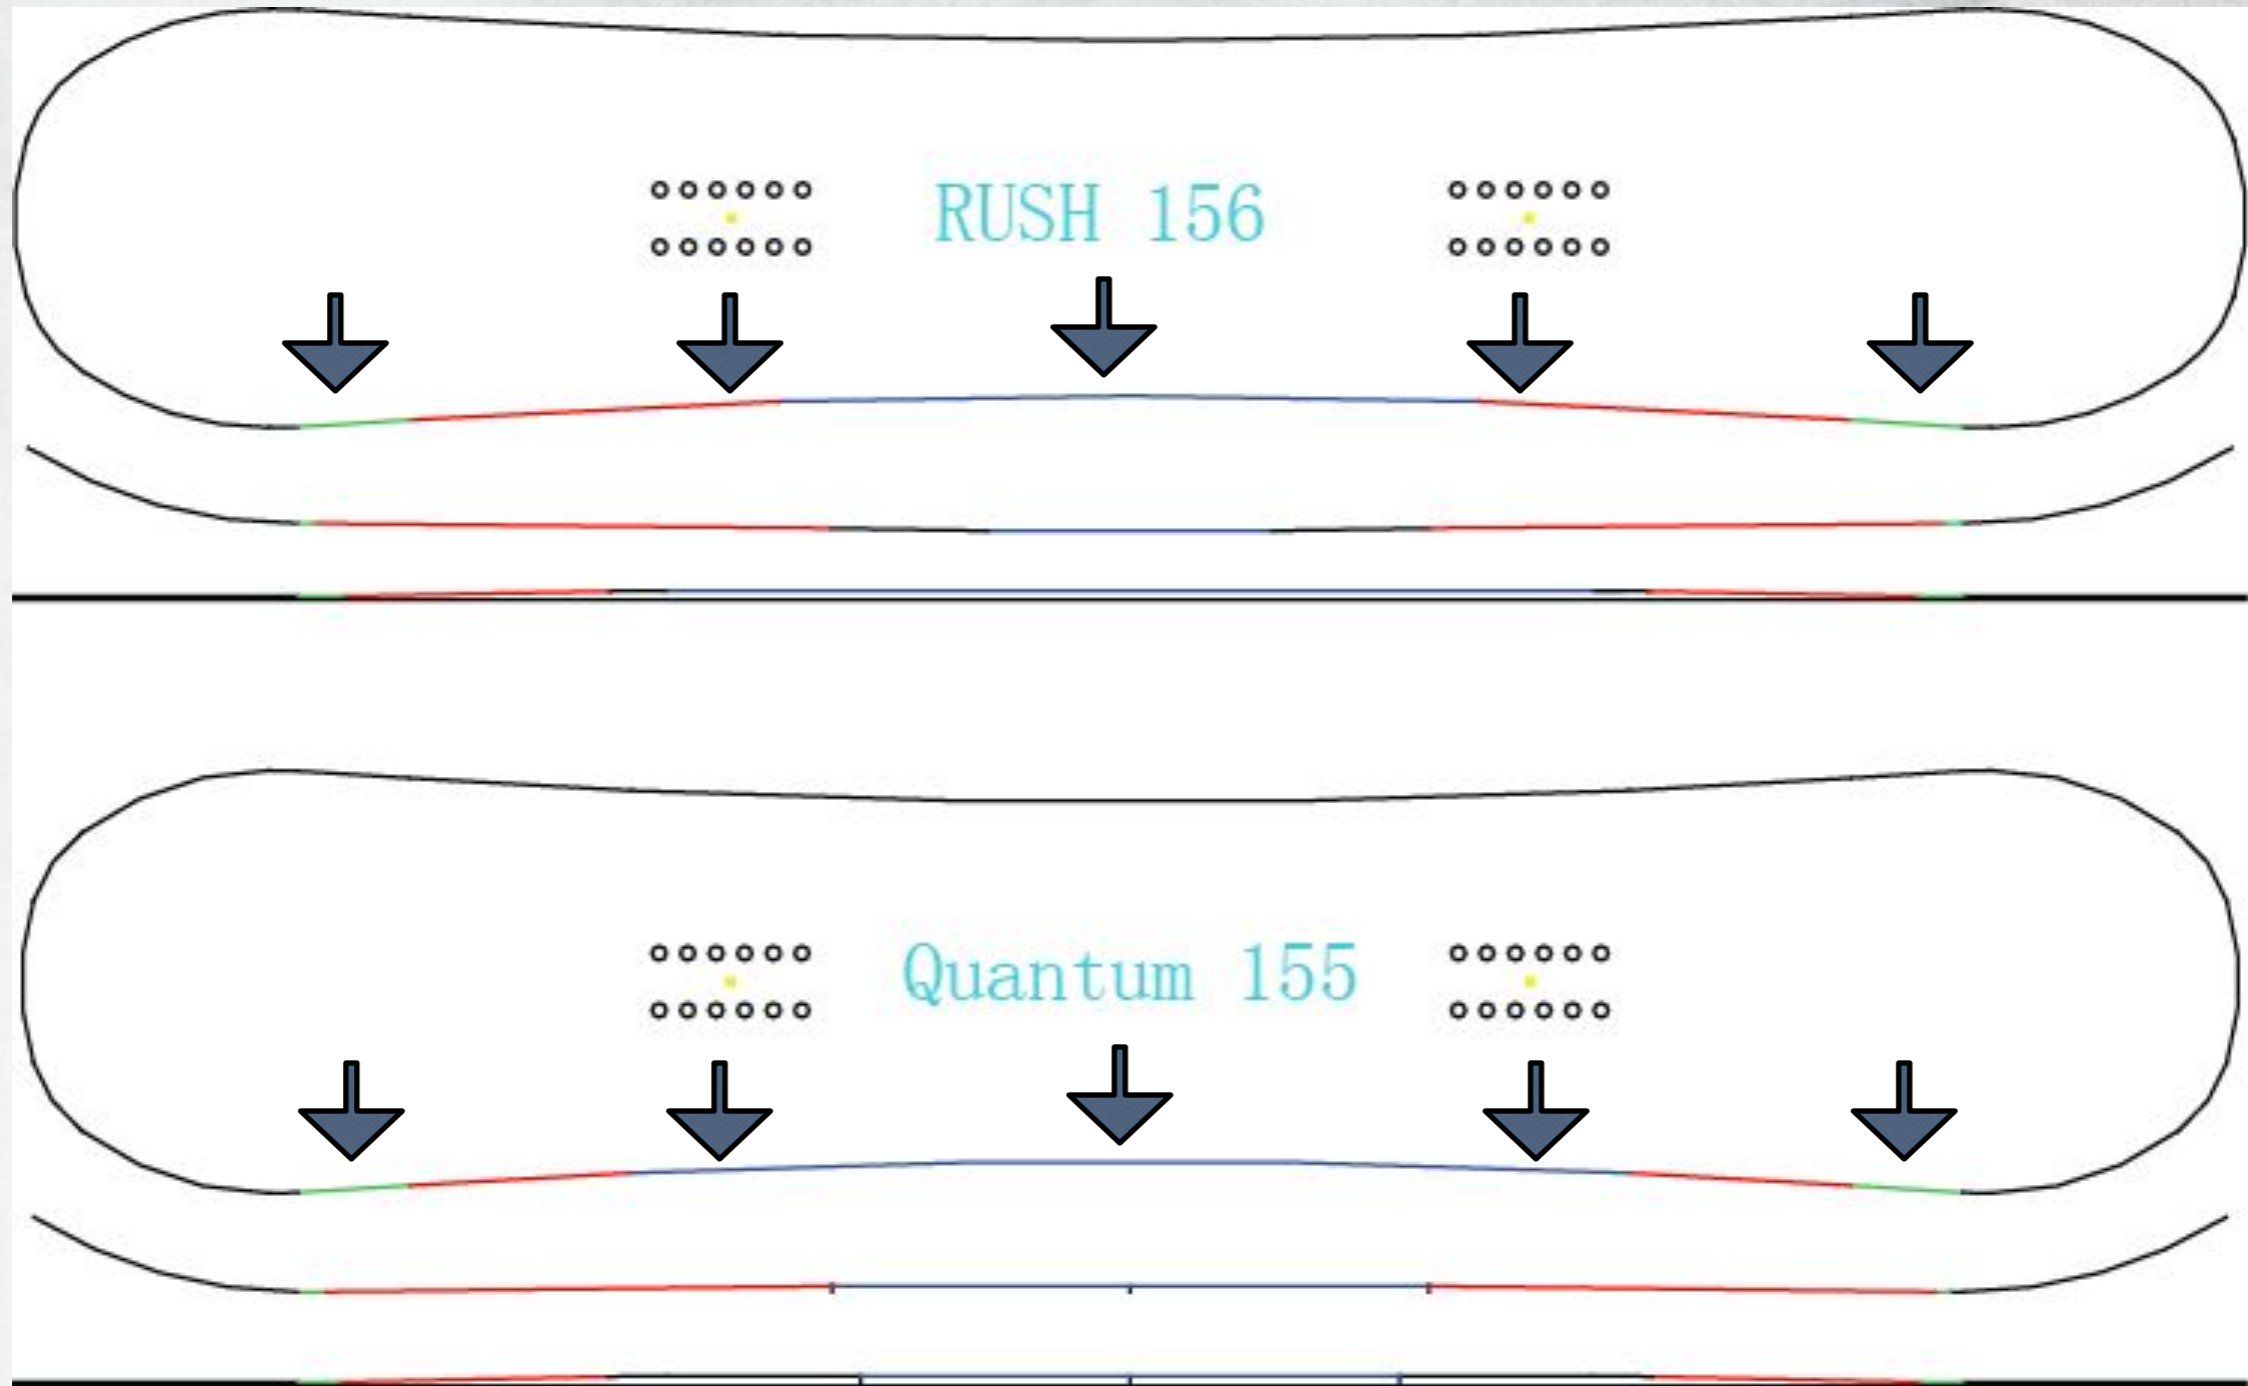

*Три разные зоны работают по разному: нос, хвост, зона под креплениями, зона между креплениями*

3 различные зоны: нос/хвост, крепления, центр

Для прогрессирующих,  
прощает ошибки

Больше контроля и отдачи чем у  
EZDT