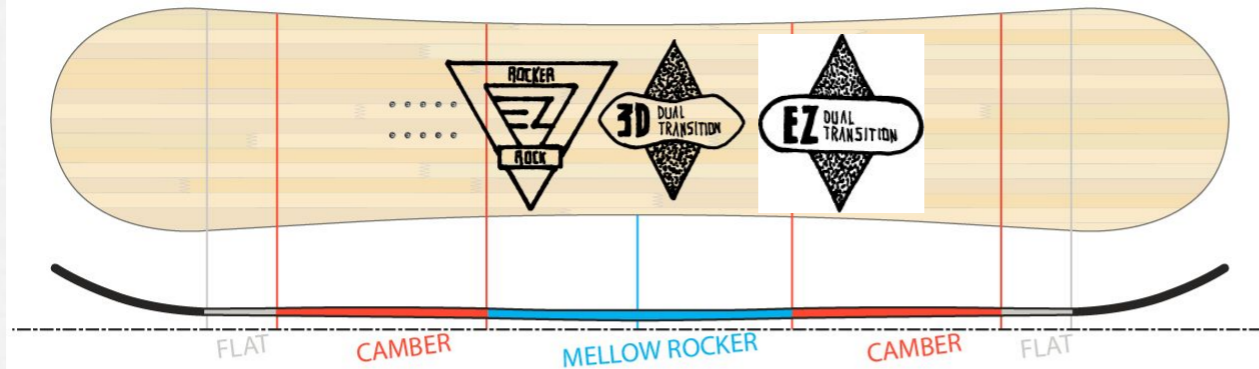

*Три разные зоны работают по разному: нос, хвост, зона под креплениями, зона между креплениями*

3 различные зоны: нос/хвост, крепления, центр

Для прогрессирующих,  
прощает ошибки

Больше контроля и отдачи чем у  
EZDT