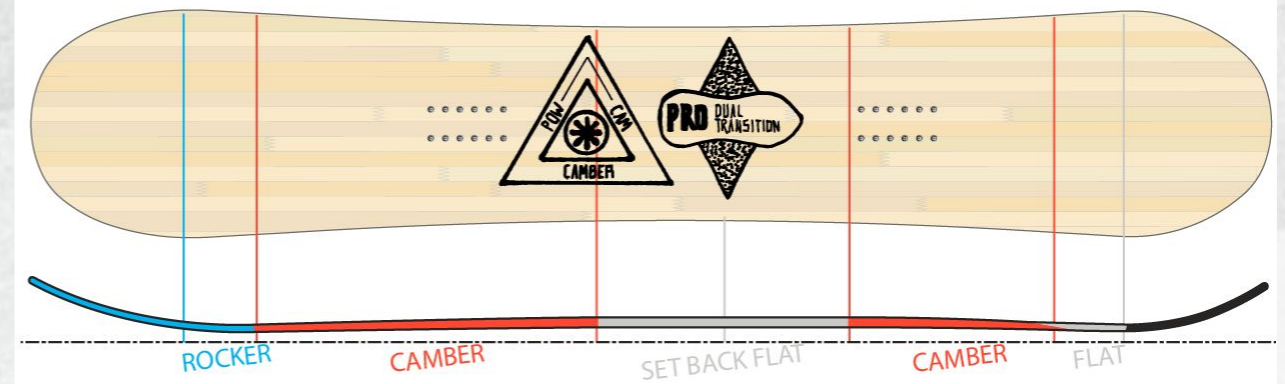

### **Новые технологии и улучшения:**

- ***Новое легкое ABT на 40% легче***
- ***Новые конструкции ABT 5 piece ABT, 4 Piece ABT, 2 Piece ABT, 1 Piece ABT***
- ***Сердечник ReFlex теперь в моделях Era, Shitty & Jewel***
- ***С технологией ABT используется Kevlar вместо Carbon для лучшей отдачи***
- ***И снова 3D Structurn от фабрики GST***

*Три разные зоны работают по разному: нос, хвост, зона под креплениями, зона между креплениями*

3 различные зоны: нос/хвост, крепления, центр

Для прогрессирующих,  
прощает ошибки

Больше контроля и отдачи чем у  
EZDT