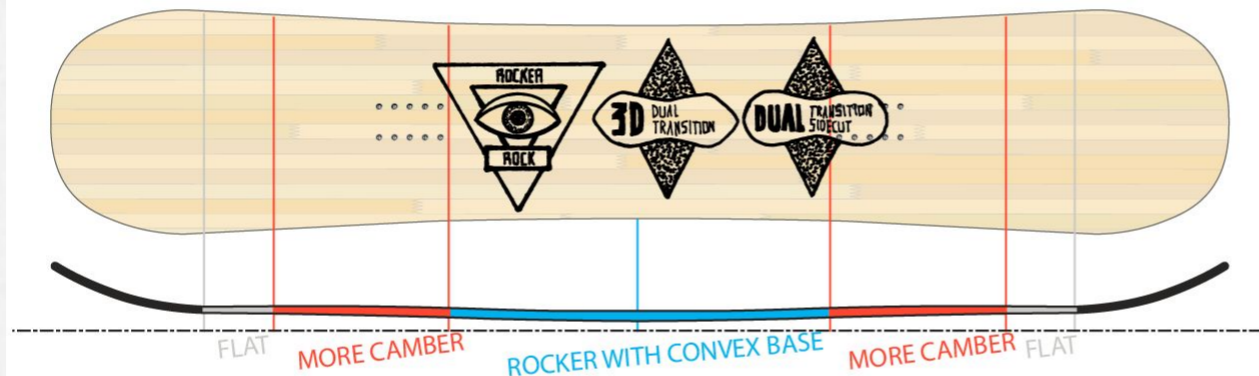

*Три разные зоны работают по разному: нос, хвост, зона под креплениями, зона между креплениями*

3 различные зоны: нос/хвост, крепления, центр

Для прогрессирующих,  
прощает ошибки

Больше контроля и отдачи чем у  
EZDT