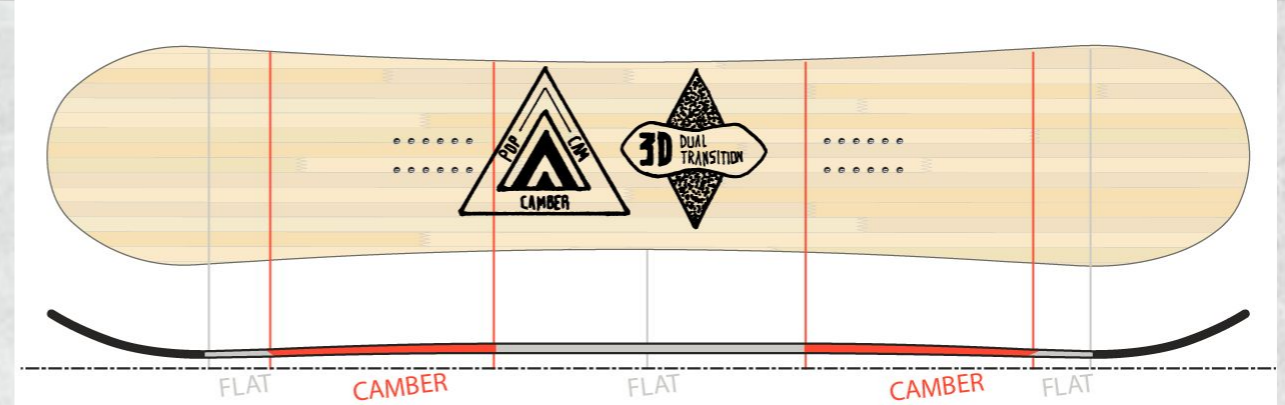

### **Новые технологии и улучшения:**

- ***Новое легкое ABT на 40% легче***
- ***Новые конструкции ABT 5 piece ABT, 4 Piece ABT, 2 Piece ABT, 1 Piece ABT***
- ***Сердечник ReFlex теперь в моделях Era, Shitty & Jewel***
- ***С технологией ABT используется Kevlar вместо Carbon для лучшей отдачи***
- ***И снова 3D Structurn от фабрики GST***

*Три разные зоны работают по разному: нос, хвост, зона под креплениями, зона между креплениями*

3 различные зоны: нос/хвост, крепления, центр

Для прогрессирующих,  
прощает ошибки

Больше контроля и отдачи чем у  
EZDT