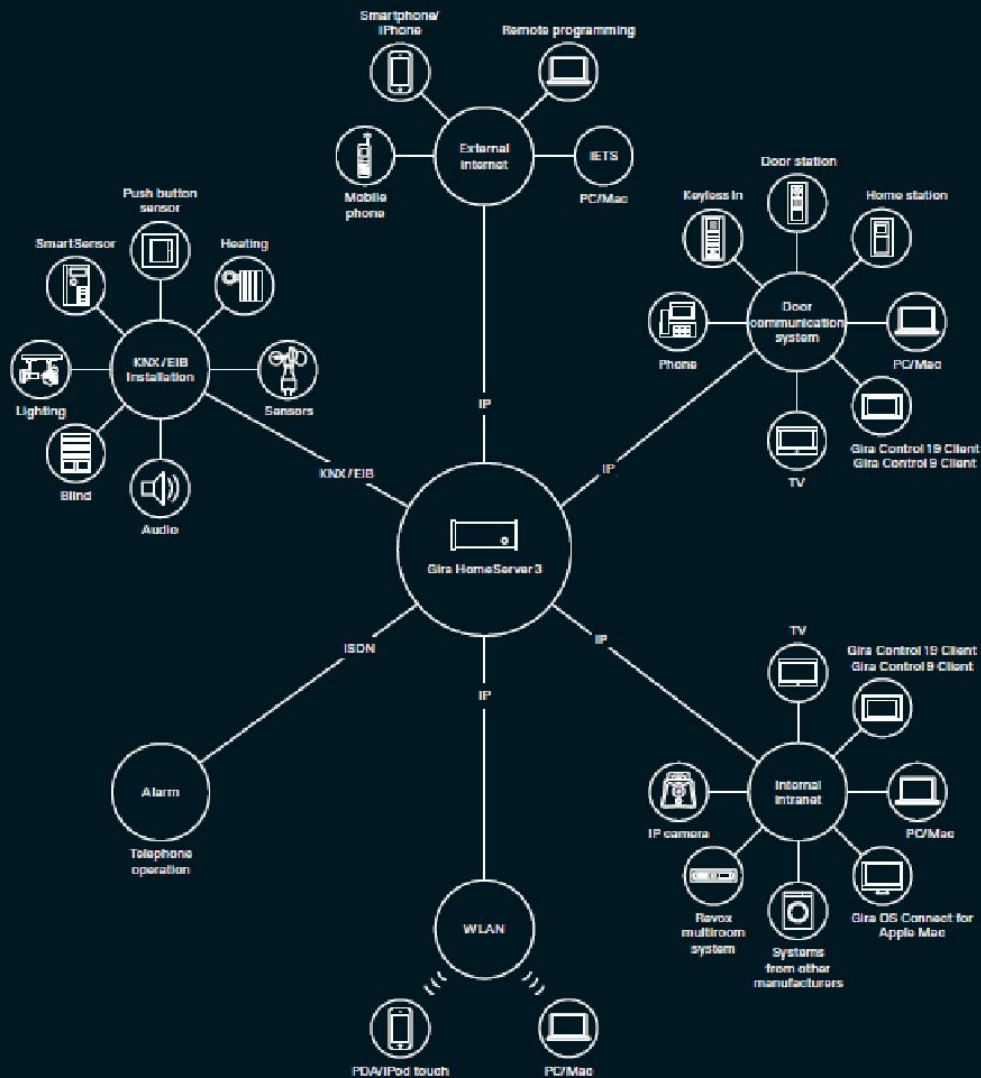

Все функции являются водонепроницаемыми и погодоустойчивыми, а также защищены от кражи.

Свет и энергия для открытых площадок

Энергетические и осветительные стойки Gira

Энергетические и осветительные стойки Gira обеспечивают удобство установки за пределами отеля.

Вы можете использовать их для установки освещения вблизи дорожек, озелененных территорий и въездов или для реализации функций Keyless In и связи по домофону во входных зонах.

Все функции серии выключателей TX_44 могут интегрированы в энергетические и осветительные стойки Gira.

reddot design award,
Design Center NRW

iF product design award,
iF Design Hannover

Интеллектуальное управление функциями

Устройства управления системой Gira KNX/EIB

В дополнение к централизованному управлению интеллектуальные инженерные системы здания позволяют осуществлять непосредственный доступ к инженерным системам здания в различных помещениях.

Интеллектуальное управление функциями

Устройства управления системой Gira KNX/EIB

Gira Control Client является центральным устройством управления для системы Gira KNX/EIB в отеле.

С помощью своего великолепного сенсорного дисплея он обеспечивает простое управление всей технологией здания одним пальцем и быстро и четко выдает информацию.