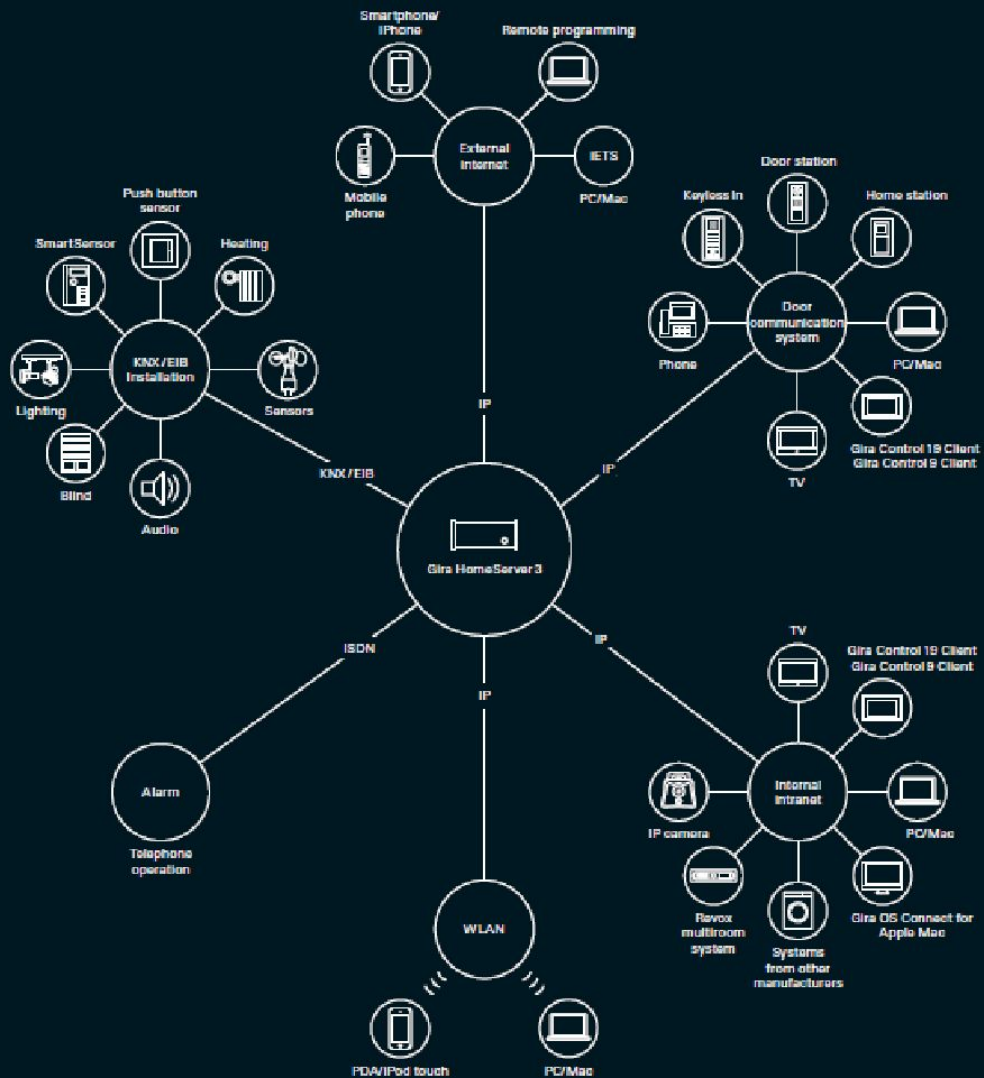

## Энергетические и осветительные стойки Gira

Энергетические и осветительные стойки Gira обеспечивают удобство установки за пределами отеля.

Вы можете использовать их для установки освещения вблизи дорожек, озелененных территорий и въездов или для реализации функций Keyless In и связи по домофону во входных зонах.

## Интеллектуальное управление функциями

### Устройства управления системой Gira KNX/EIB

В дополнение к централизованному управлению интеллектуальные инженерные системы здания позволяют осуществлять непосредственный доступ к инженерным системам здания в различных помещениях.