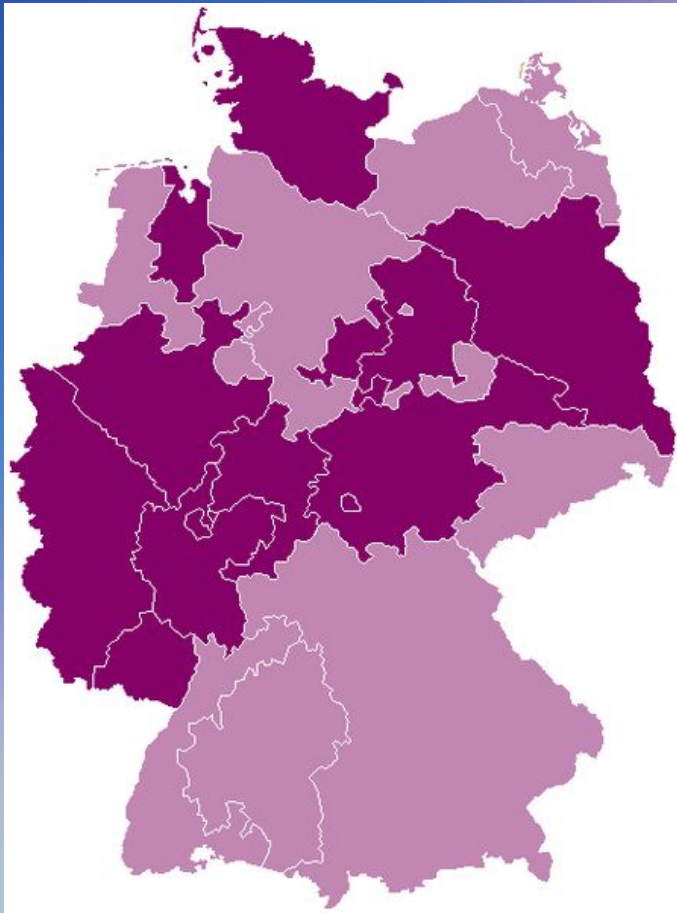

Frankfurter Engel

Landeskirchen der EKD, in denen Segnungen von Partnern einer gleichgeschlechtlichen Lebenspartnerschaft möglich sind