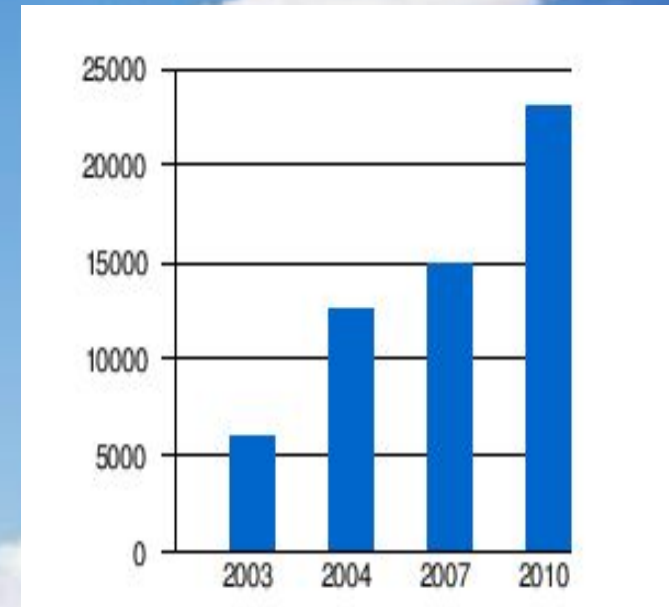

Gesetz über die Eingetragene Lebenspartnerschaft

- Das Gesetz wurde am 16. Februar 2001 verabschiedet und in Kraft am 1. August 2001 getreten.
- Es ist nicht erlaubt gemeinsam Kinder zu adoptieren.
- im Februar 2013 ist es möglich, dass Lesben oder Schwule das Adoptivkind ihres Partners adoptieren dürfen.