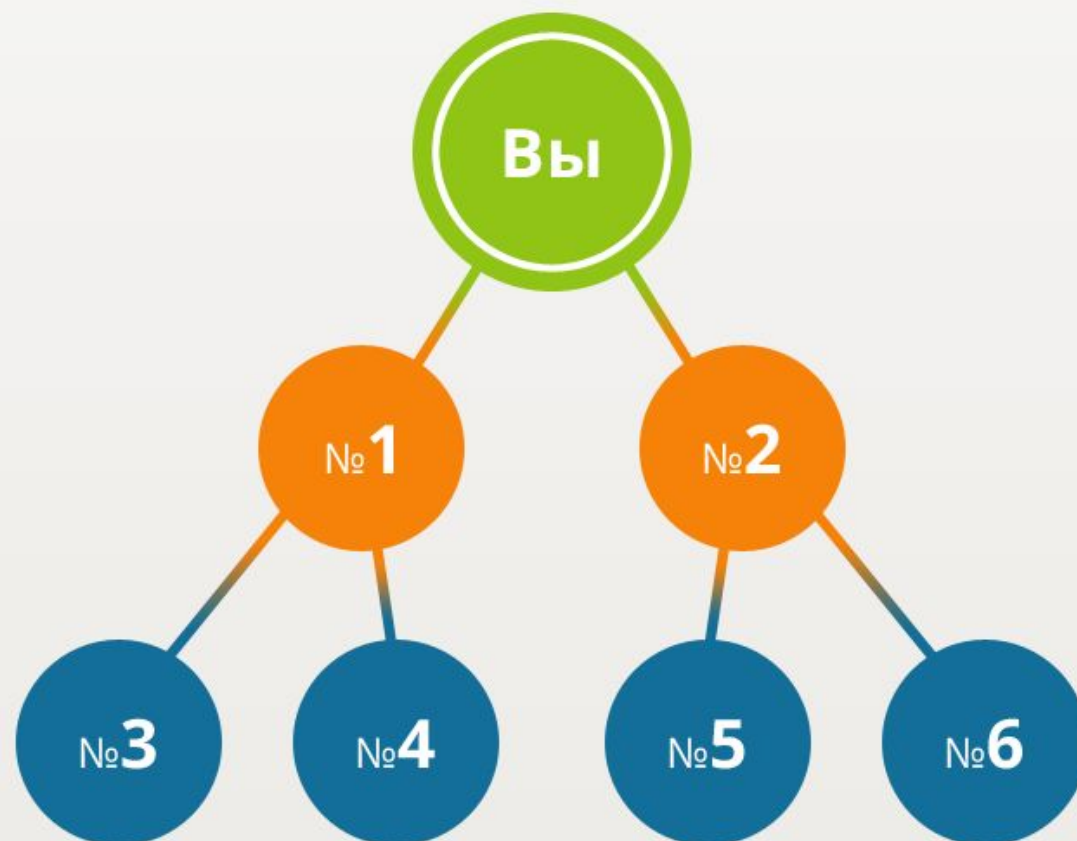

О матрицах

Информация по заработку

В вашем личном кабинете существует 6 матриц, вы можете принять участие в любой матрице при условии постепенной покупки каждой матрицы, т.е. (1 матрица или 1+2 матрица или 1+2+3 и т.д.).

О деньгах

Каждую матрицу вы должны оплатить на указанный номер QIWI кошелька или связаться по телефону с участником, который должен подтвердить вашу матрицу и перевести деньги любым удобным для вас способом (электронные деньги, банковские карты, расчетные счета или денежные переводы).

При условии оплаты и полного заполнения каждой матрицы вы зарабатываете по следующей схеме:

Матрица	Стоимость матрицы в рублях	Кол-во заполненных мест в матрице	Заработок с матрицы в рублях
1	500	6	2000
2	1000	6	4000
3	2000	6	8000
4	4000	6	16000
5	7500	6	30000
6	15000	6	60000

Учитывая предыдущую таблицу можно вывести 1 из 6 возможных систем заработка.

система	Кол-во матриц	Стоимость системы в рублях	Кол-во заполненных мест в матрицах	Заработок с системы в рублях
1	1	500	6	2000
2	1+2	1500	12	6000
3	1+2+3	3500	18	14000
4	1+2+3+4	7500	24	30000
5	1+2+3+4+5	15000	30	60000
6	1+2+3+4+5+6	30000	36	120000