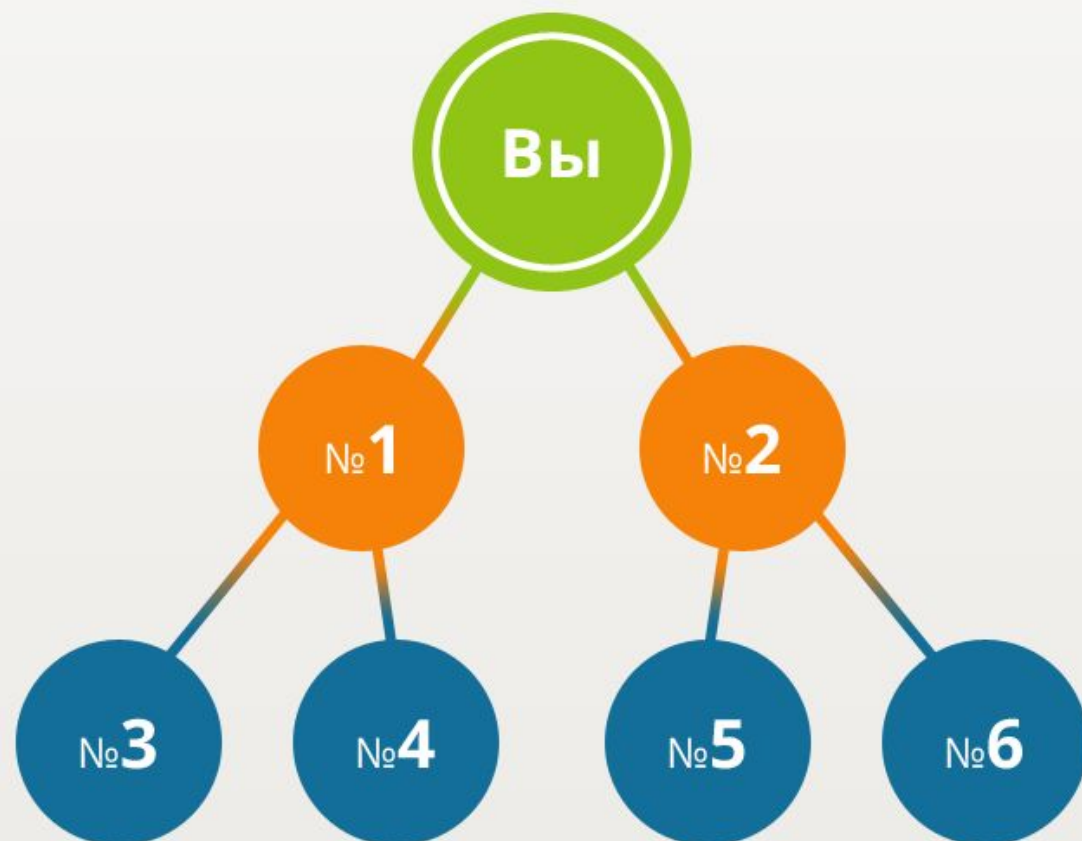

О матрицах

Информация по заработку

В вашем личном кабинете существует 6 матриц, вы можете принять участие в любой матрице при условии постепенной покупки каждой матрицы, т.е. (1 матрица или 1+2 матрица или 1+2+3 и т.д.).

О деньгах

Каждую матрицу вы должны оплатить на указанный номер QIWI кошелька или связаться по телефону с участником, который должен подтвердить вашу матрицу и перевести деньги любым удобным для вас способом (электронные деньги, банковские карты, расчетные счета или денежные переводы).

При условии оплаты и полного заполнения каждой матрицы вы зарабатываете по следующей схеме:

Матрица	Стоимость матрицы в рублях	Кол-во заполненных мест в матрице	Заработок с матрицы в рублях
1	500	6	2000
2	1000	6	4000
3	2000	6	8000
4	4000	6	16000
5	7500	6	30000
6	15000	6	60000

Учитывая предыдущую таблицу можно вывести 1 из 6 возможных систем заработка.

система	Кол-во матриц	Стоимость системы в рублях	Кол-во заполненных мест в матрицах	Заработок с системы в рублях
1	1	500	6	2000
2	1+2	1500	12	6000
3	1+2+3	3500	18	14000
4	1+2+3+4	7500	24	30000
5	1+2+3+4+5	15000	30	60000
6	1+2+3+4+5+6	30000	36	120000