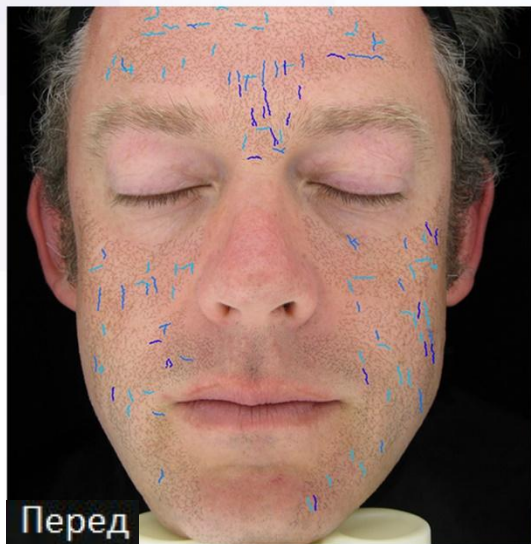

# LUMINESCE™ КЛИНИЧЕСКИЕ РЕЗУЛЬТАТЫ

Независимые лабораторные исследования

Спустя 56 дней  
Уменьшилось к-во  
глубоких морщин на **65%**

■ Глубокие морщины

■ Поверхностные морщины

■ Пигментация

Исследования были проведены ST&T RESEARCH INTL.  
Индивидуальные результаты могут отличаться.

# LUMINESCE™ КЛИНИЧЕСКИЕ РЕЗУЛЬТАТЫ

Независимые лабораторные исследования

Спустя 56 дней  
Уменьшилось к-во поверх-  
ностных морщин на **52%**

■ Глубокие морщины

■ Поверхностные морщины

■ Пигментация

Исследования были проведены ST&T RESEARCH INTL.  
Индивидуальные результаты могут отличаться.