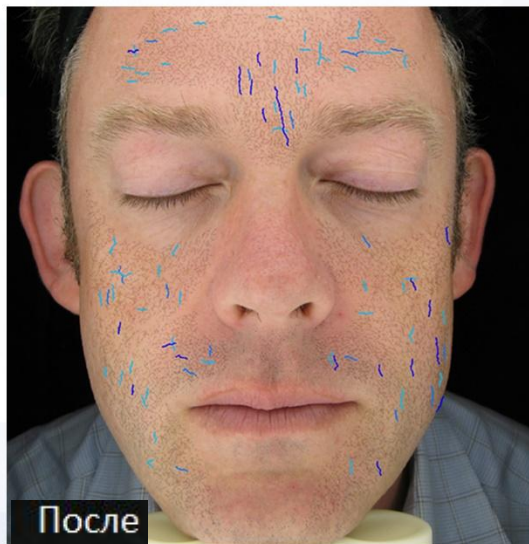

# LUMINESCE™ КЛИНИЧЕСКИЕ РЕЗУЛЬТАТЫ

Независимые лабораторные исследования

Спустя 56 дней  
Уменьшилось к-во  
глубоких морщин на **65%**

■ Глубокие морщины

■ Поверхностные морщины

■ Пигментация

Исследования были проведены ST&T RESEARCH INTL.  
Индивидуальные результаты могут отличаться.

# LUMINESCE™ КЛИНИЧЕСКИЕ РЕЗУЛЬТАТЫ

Независимые лабораторные исследования

Спустя 56 дней  
Уменьшилось к-во поверх-  
ностных морщин на **52%**

■ Глубокие морщины

■ Поверхностные морщины

■ Пигментация

Исследования были проведены ST&T RESEARCH INTL.  
Индивидуальные результаты могут отличаться.