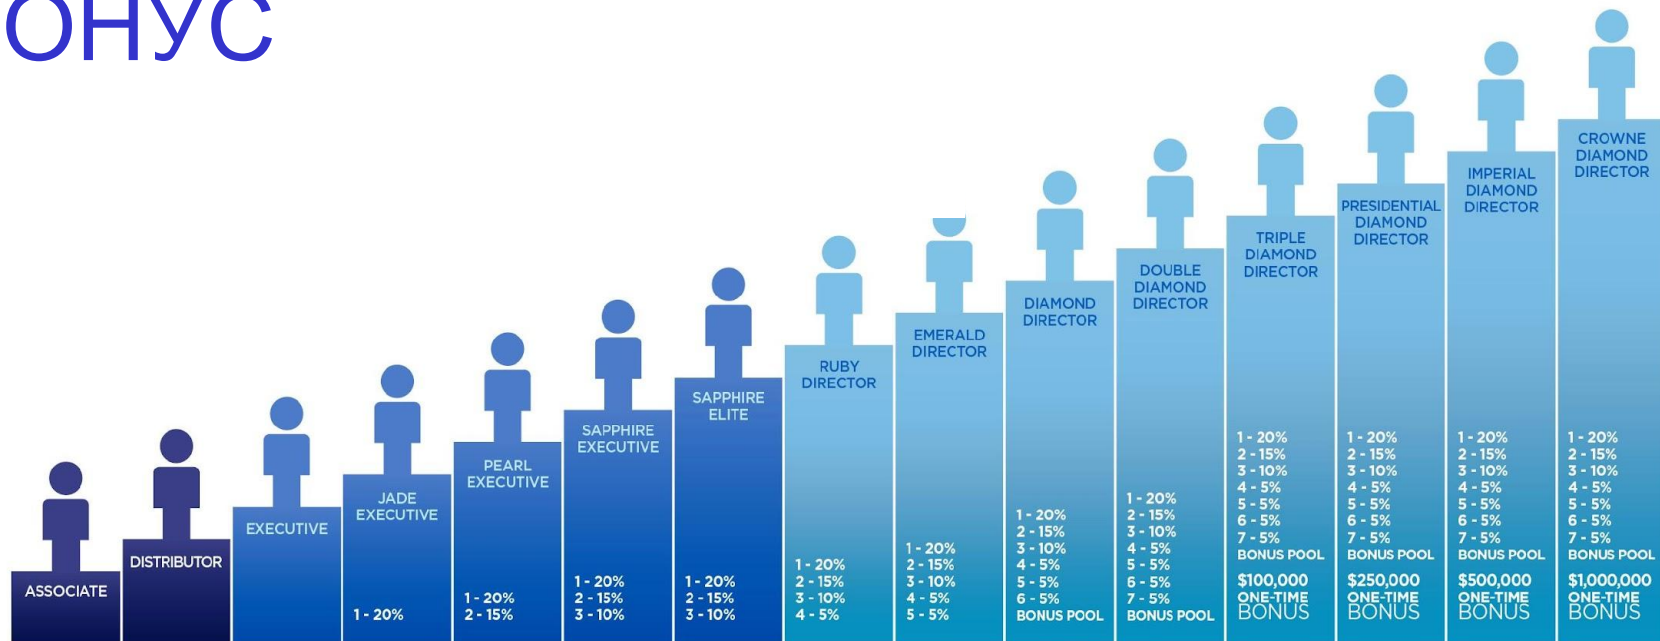

4. ЛИДЕРСКИЙ БОНУС

*см. более детальную информацию о Лидерском (matching) бонусе на сайте компании. Этот слайд не гарантирует вам прибыльного бизнеса, т.к. и в любом другом бизнесе успех зависит от непосредственно вашей работы.