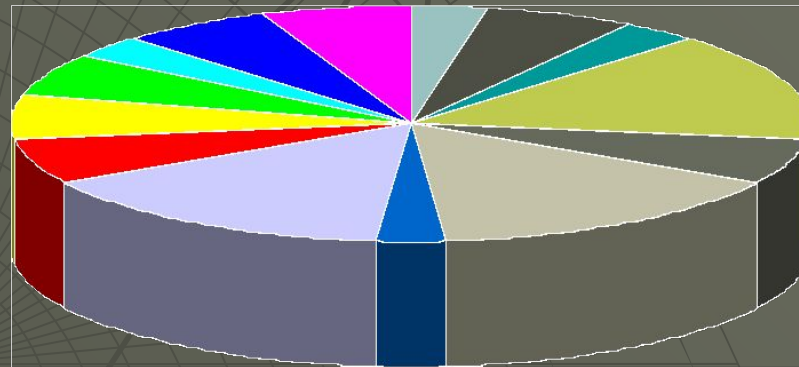

Sondage express sur la television.

Quels sont les canaux savez-vous?

ТВ 3	1
РОССИЯ 1	2
РОССИЯ 2	1
1 канал	5
2 * 2	2
ТНТ	5
РПК	1
СТС	5
РЕН ТВ	2
Культура	2
НТВ	2
ЕВРО - СПОРТ	1
Перец	2
DISNEY	2

Quelle heure avez-vous regarder?