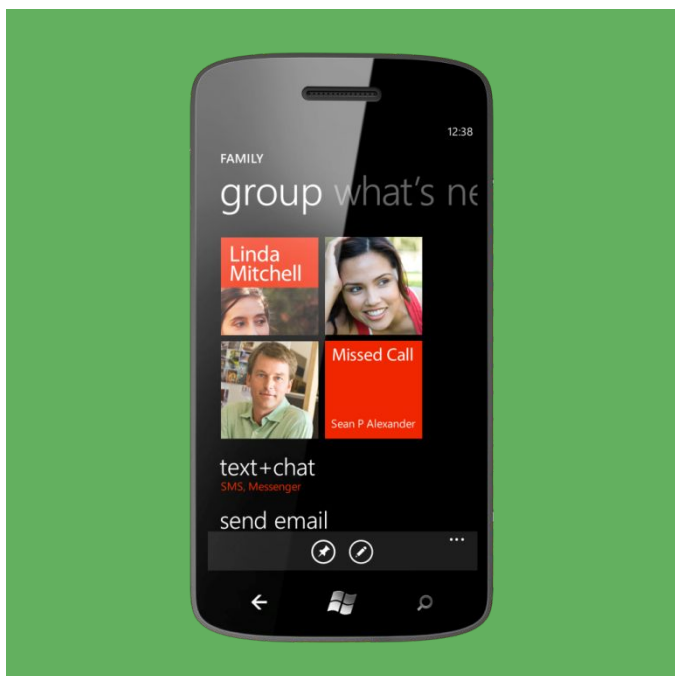

Группы

Можно упорядочить контакты по группам и закрепить группу на главном экране, чтобы сразу же получать обновления. Можно также рассылать СМС-сообщения, электронные письма и мгновенные сообщения сразу всем в группе.

Что показывать:

1. В People Hub откройте группу: покажите значки Live Tile внутри группы, а также удобство отправки сообщений всем участникам группы сразу (электронные письма, СМС-сообщения, мгновенные сообщения).
2. Коснитесь значка закрепления, чтобы создать значок Live Tile группы. Этот значок будет показывать обновления на страницах Facebook и уведомления о получении сообщений в группе.