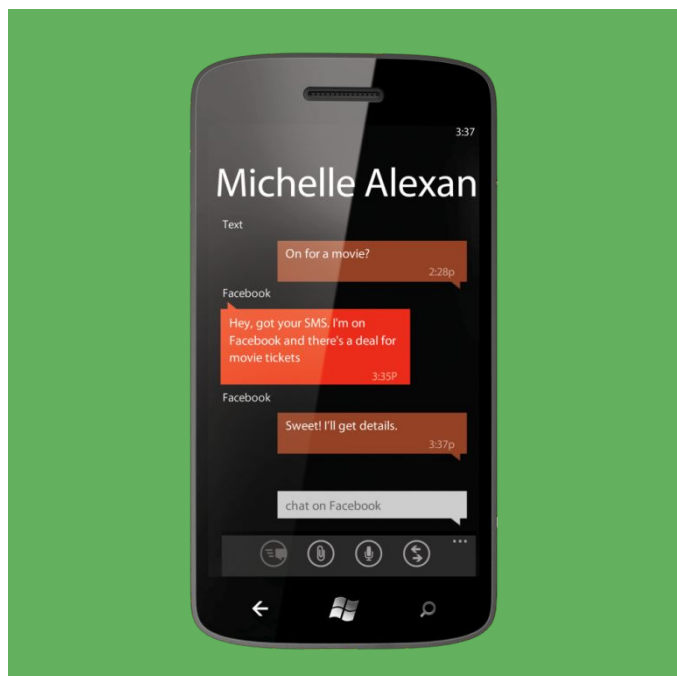

Обсуждения

Обсуждения можно вести непрерывно и в едином месте, используя СМС-сообщения, мгновенные сообщения и чат Facebook.

Что показывать:

1. В программе обмена сообщениями проведите по экрану, чтобы показать всех пользователей, находящихся в сети.
2. Покажите обсуждение, включающее и чат Facebook, и СМС. Коснитесь значка переключения, чтобы выбрать различные способы отправки сообщений.