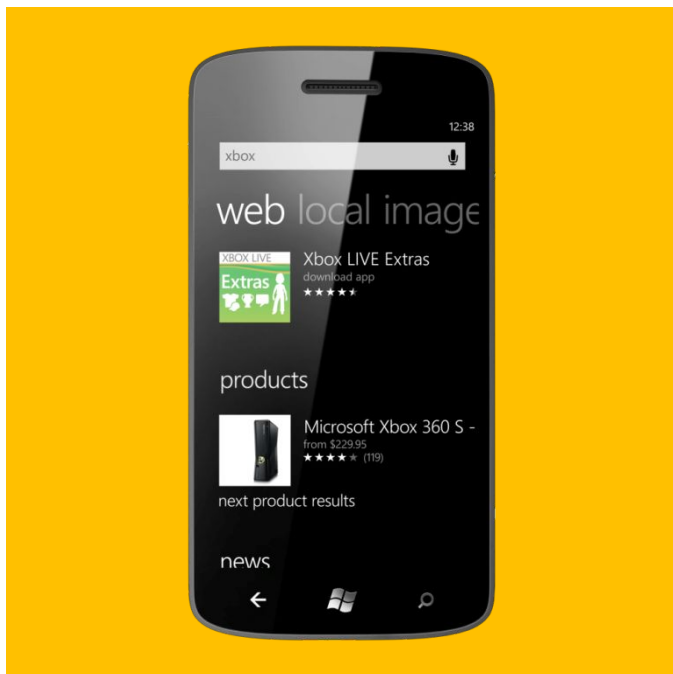

App Connect

Широкий набор самых разных приложений — выбор зависит лишь от того, для чего пользователь применяет телефон.

Что показывать:

1. При помощи функции поиска найдите игру для Xbox.
2. Коснитесь значка приложения Amazon, чтобы запустить это приложение на странице покупки игры.