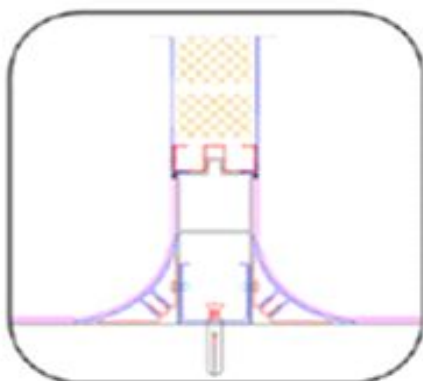

Выравнивание полов по маячкам при создании чистого помещения

Установка трапа в полу чистой зоны

Пример серого коридора с активным передаточным окном в

Пример организации стыка пол-стена

Пример организации стыка пол-стена с помощью специальных панелей

Примеры стыковки панелей в чистой зоне

Пример производственного участка в чистой зоне

Потолочные системы

Пример потолка в чистой зоне

Пример потолка в сером коридоре

Воздухораспределители с HEPA-фильтрами в потолке чистых помещений

Вытяжные решетки в нижней зоне чистых помещений

Пример установки воздухонаправляющей решетки фильтра в потолке чистой зоны

Вентиляционная камера

Дверные системы

Передаточные окна

Приборы для мониторинга параметров воздуха в помещениях

Пример передаточного окна и схема изменения направления воздуха в функционирующем помещении

Софт-капсула для создания передвижной чистой зоны

Пример тамбур-шлюза для персонала с воздушным душем для прохождения в «зараженную зону»