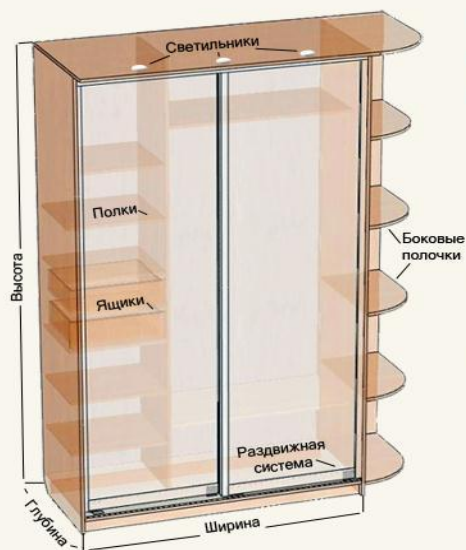

Создание закладки

Метка: Доступна для всех пользователей

Создание закладки

Расчет стоимости

Поиск по сайту

Линия Интерьера

мебель ведущих белорусских производителей

ГЛАВНАЯ

О НАС

КАТАЛОГ

ГОСТЕВАЯ
КНИГА

**РАСЧЕТ
СТОИМОСТИ**

КОНТАКТЫ

Расчёт ориентировочной стоимости шкафа

Высота (от 2000 мм до 3000 мм)

мм

Ширина (от 1200 мм до 4000 мм)

мм

Глубина (от 600 мм до 1400 мм)

мм

Количество секций

Количество полок

Шкаф:

- Без пола
- Без крышки
- Без левой стенки
- Без правой стенки