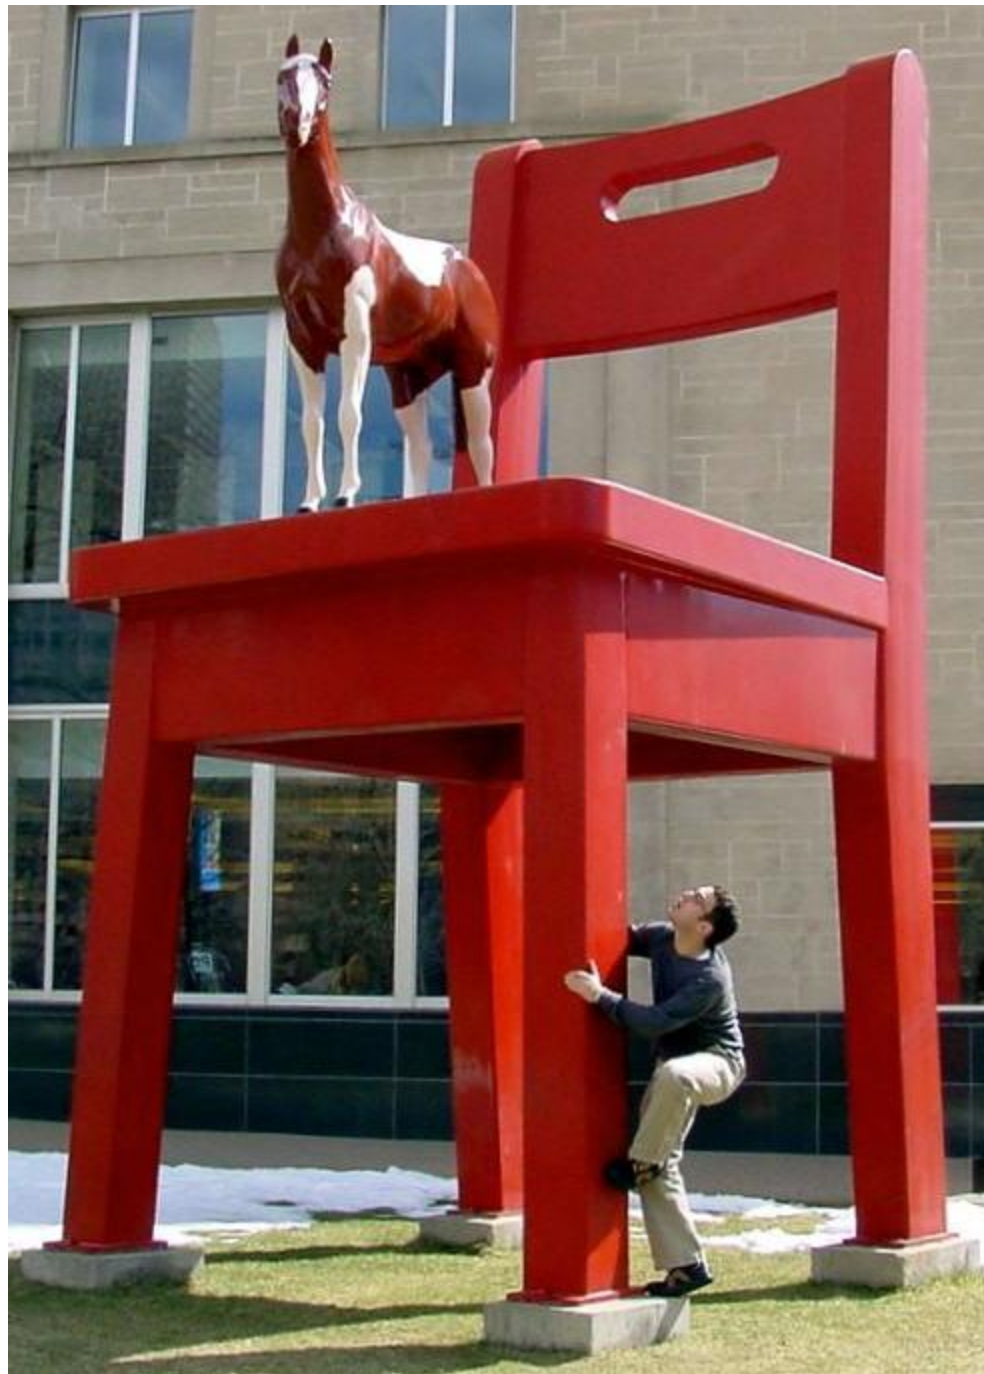

КОРИЧНЕВЫЙ

голубой

oppo

sites

большой

маленький

ДЛИННЫЙ

Dan Ng © 2007