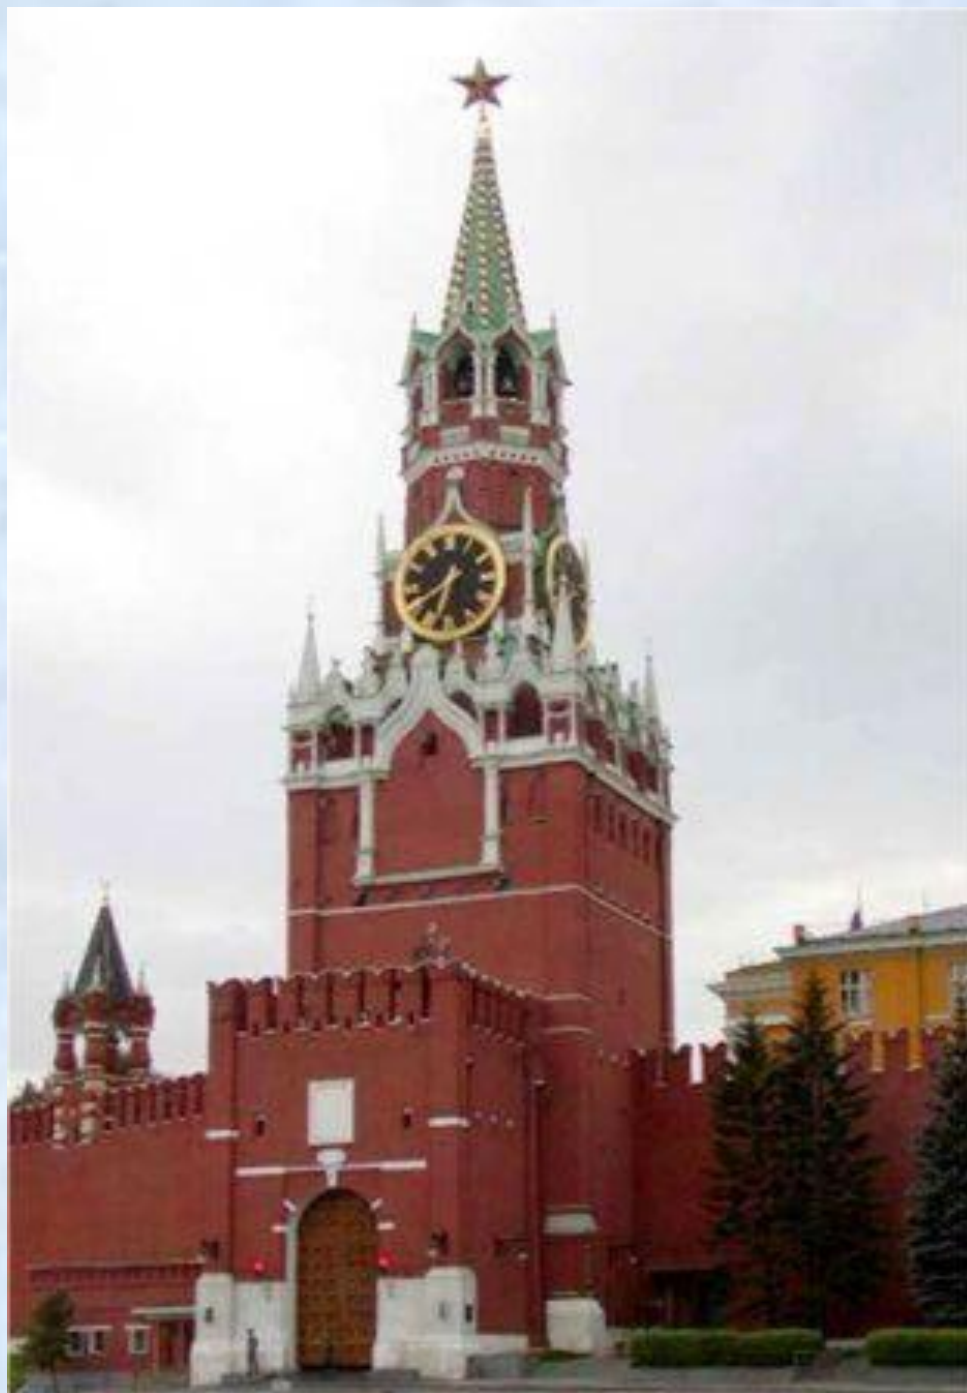

Тема: «Москва – город, в котором мы живем».

Презентацию составила воспитатель группы №2
ГБОУ № 1415 г. Москва К. И. Черненко. 2012 год.

С Днем города!

Москва

Основатель Москвы – князь Юрий Долгорукий

Ему в центре города установлен памятник

Герб Москвы

На гербе Москвы изображён всадник с копьём, поражающий змея. Это святой Георгий Победоносец.

Флаг Москвы красный. В центре флага тоже изображен Святой Георгий Победоносец на коне, поражающий копьем Змия.

А. ВАСИЛЬЕВ

Московский Кремль при Иване Калите

Царь – колокол

Царь – пушка

Храм Христа Спасителя

Большой Театр

Театр зверей имени В. Дурова

Цирк на цветном бульваре