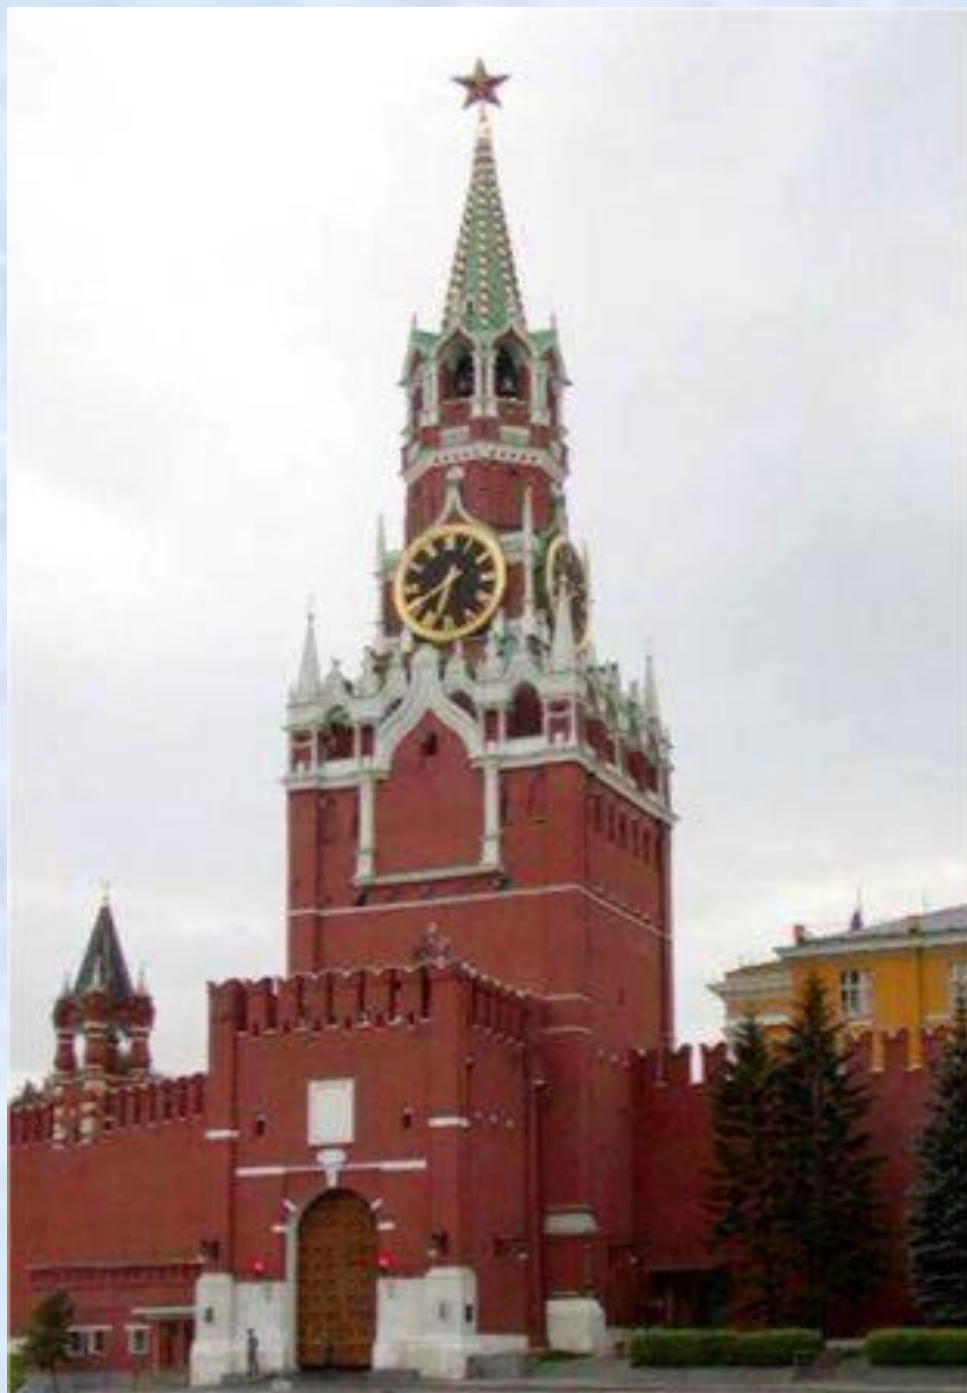

Тема: «Москва – город, в котором мы живем».

Презентацию составила воспитатель группы №2
ГБОУ № 1415 г. Москва К. И. Черненко. 2012 год.

С Днем города!

Москва

Основатель Москвы – князь Юрий Долгорукий

Ему в центре города установлен памятник

Герб Москвы

На гербе Москвы изображён всадник с копьём, поражающий змея. Это святой Георгий Победоносец.

Флаг Москвы красный. В центре флага тоже изображен Святой Георгий Победоносец на коне, поражающий копьем Змия.

А. ВАСИЛЬЮВ

Московский Кремль при Иване Калите

Царь – колокол

Царь – пушка

Храм Христа Спасителя

Большой Театр

Театр зверей имени В. Дурова

Цирк на цветном бульваре