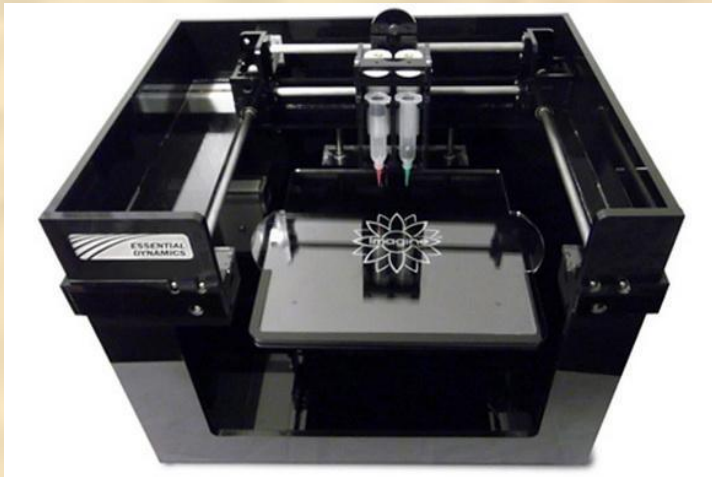

Втілювач (тривимірний принтер)

- *Призначений для створення тривимірних предметів з цифрового образу, які можна використовувати як моделі, прототипи або готові вироби.*
- *Принципом дії втілювача є нарощування – пошарове нанесення матеріалу.*