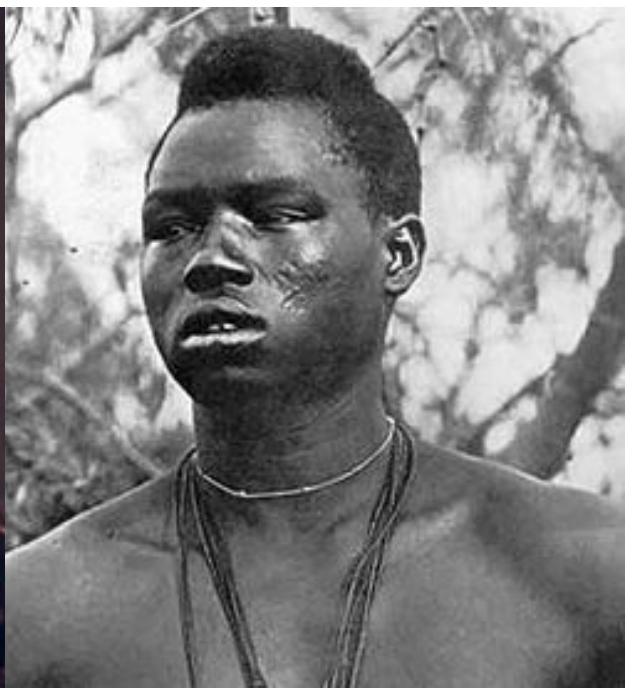

**Западно-экваториальная
(негроидная)
раса**

КАРТА МИРА

кирди №19387

мунду №19676

мунду №19675

Негрская раса

Суданский тип негрской расы

Центральноафриканский (палеонегроидный) тип

anziri - Bas-Kouango

Congolese
107. - T