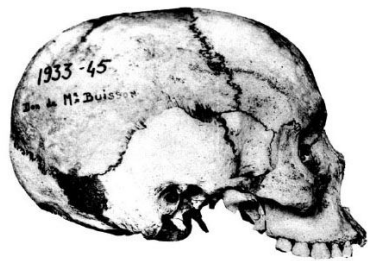

**Западно-экваториальная
(негроидная)
раса**

КАРТА МИРА

Масштаб 120 000 000

кирди №19387

мунду №19676

мунду №19675

Негрская раса

Суданский тип негрской расы

Центральноафриканский (палеонегроидный) тип

anziri - Bas-Kouango

Congolese
107. - T