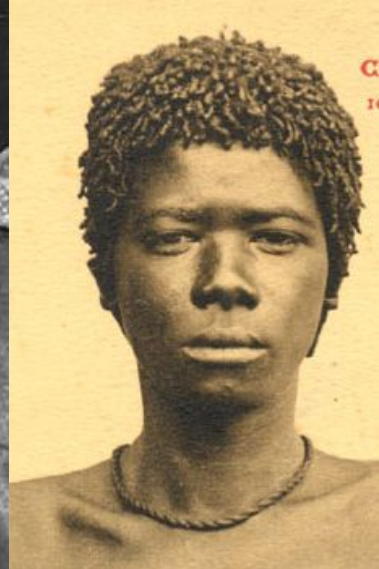

**Западно-экваториальная
(негроидная)
раса**

КАРТА МИРА

Масштаб 120 000 000

кирди №19387

мунду №19676

мунду №19675

Негрская раса

Суданский тип негрской расы

Центральноафриканский (палеонегроидный) тип

anziri - Bas-Kouango

Congolese
107. - T