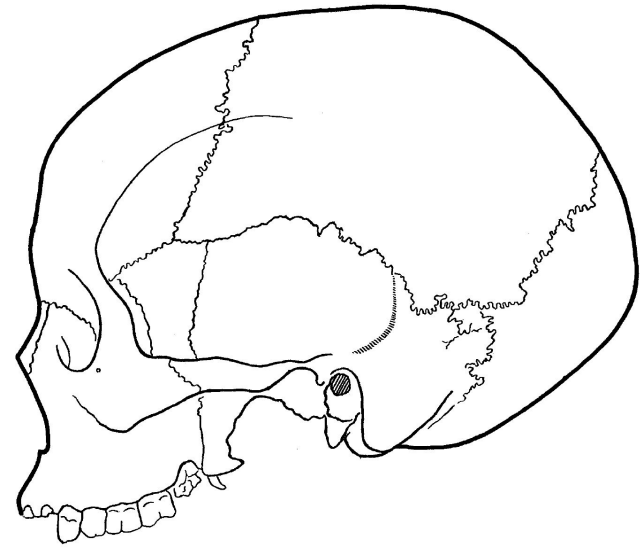

**Западно-экваториальная
(негроидная)
раса**

КАРТА МИРА

Масштаб 120 000 000

кирди №19387

мунду №19676

мунду №19675

Негрская раса

Суданский тип негрской расы

Центральноафриканский (палеонегроидный) тип

anziri - Bas-Kouango

Congolese
107. - T