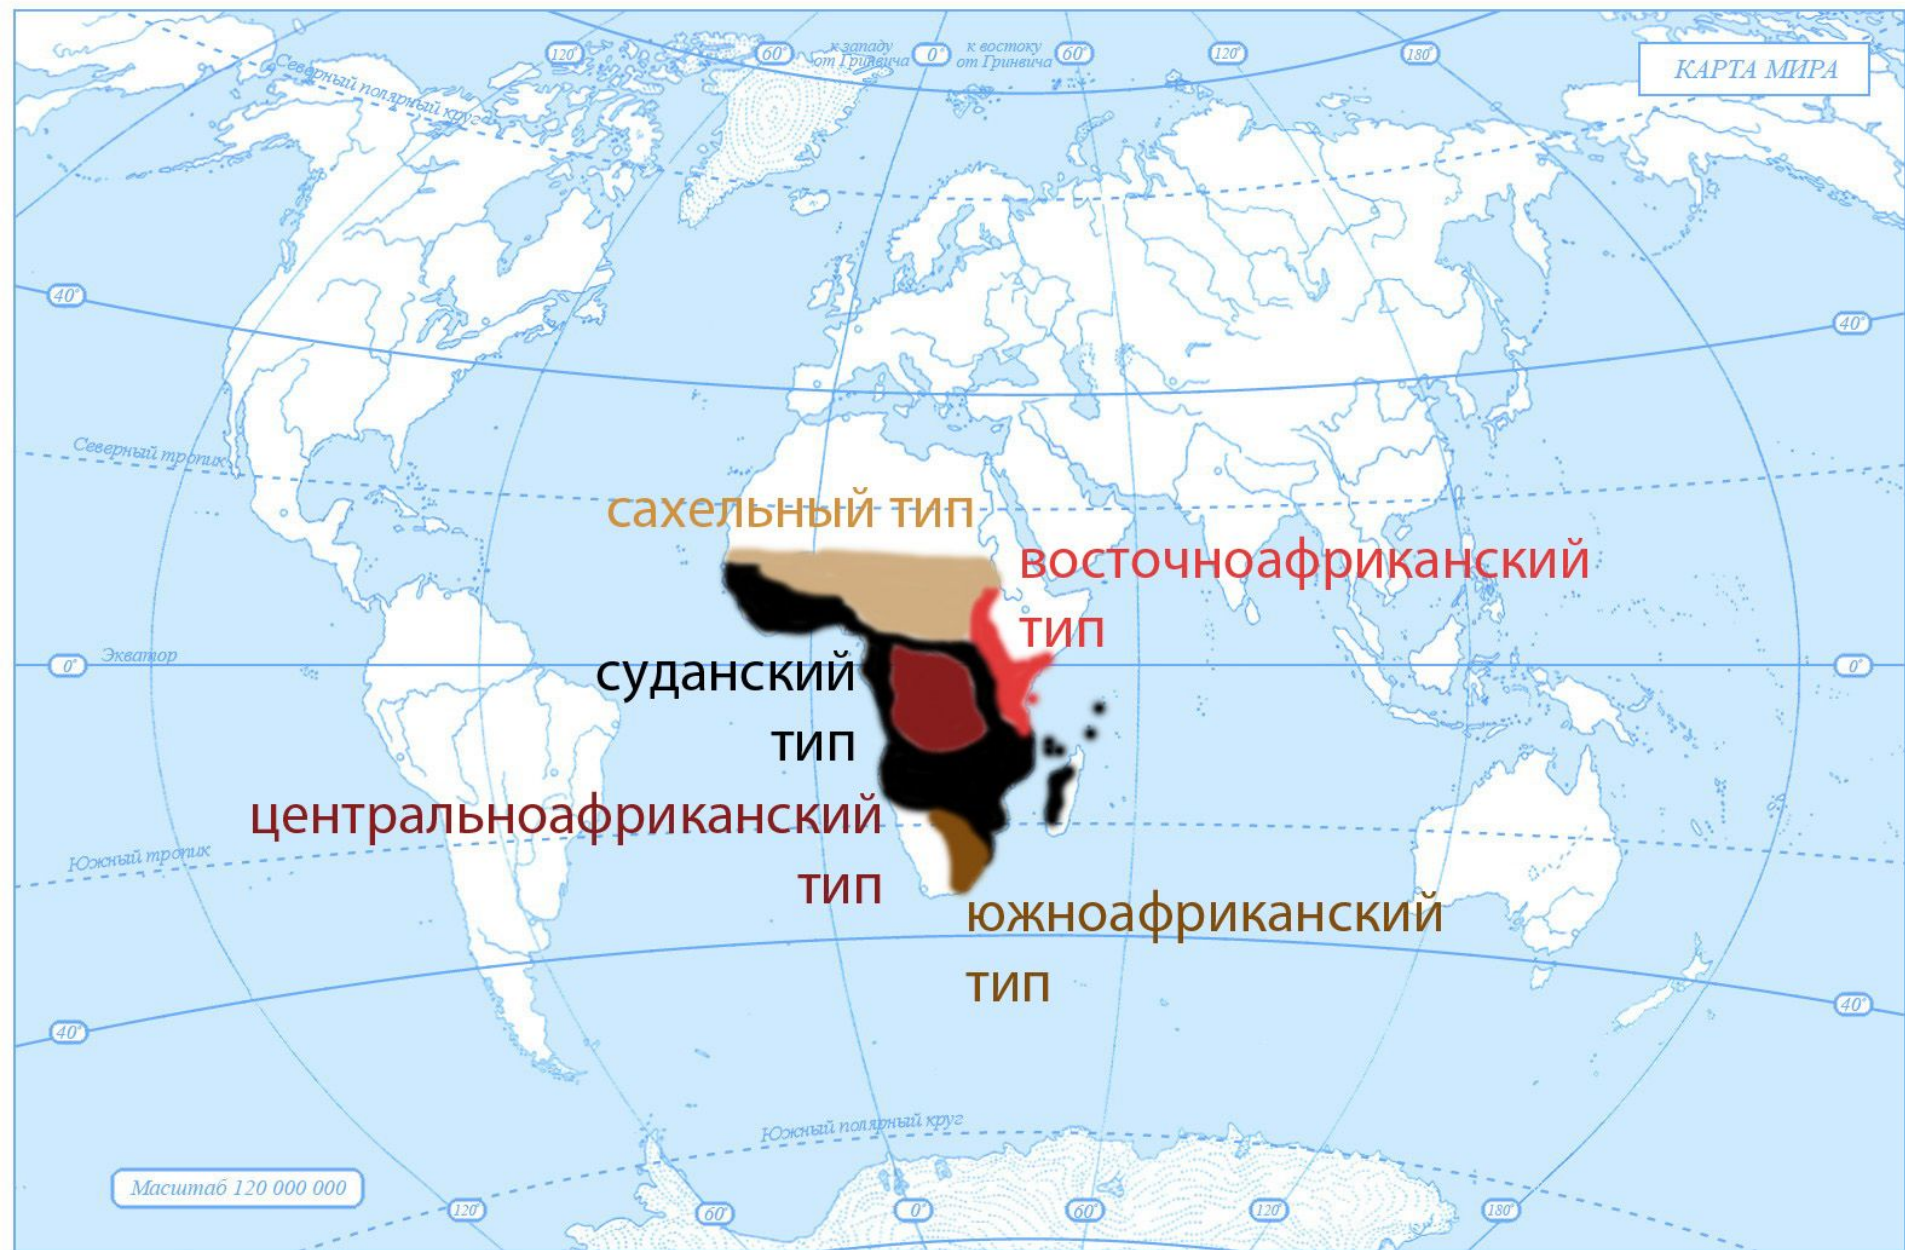

**Западно-экваториальная
(негроидная)
раса**

КАРТА МИРА

кирди №19387

мунду №19676

мунду №19675

Негрская раса

Суданский тип негрской расы

Центральноафриканский (палеонегроидный) тип

anziri - Bas-Kouango

Congolese
107. - T