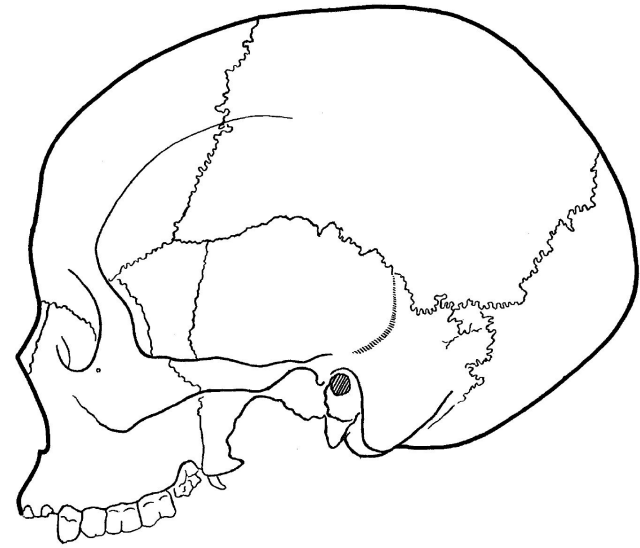

**Западно-экваториальная
(негроидная)
раса**

КАРТА МИРА

кирди №19387

мунду №19676

мунду №19675

Негрская раса

Суданский тип негрской расы

Центральноафриканский (палеонегроидный) тип

anziri - Bas-Kouango

Congolese
107. - T