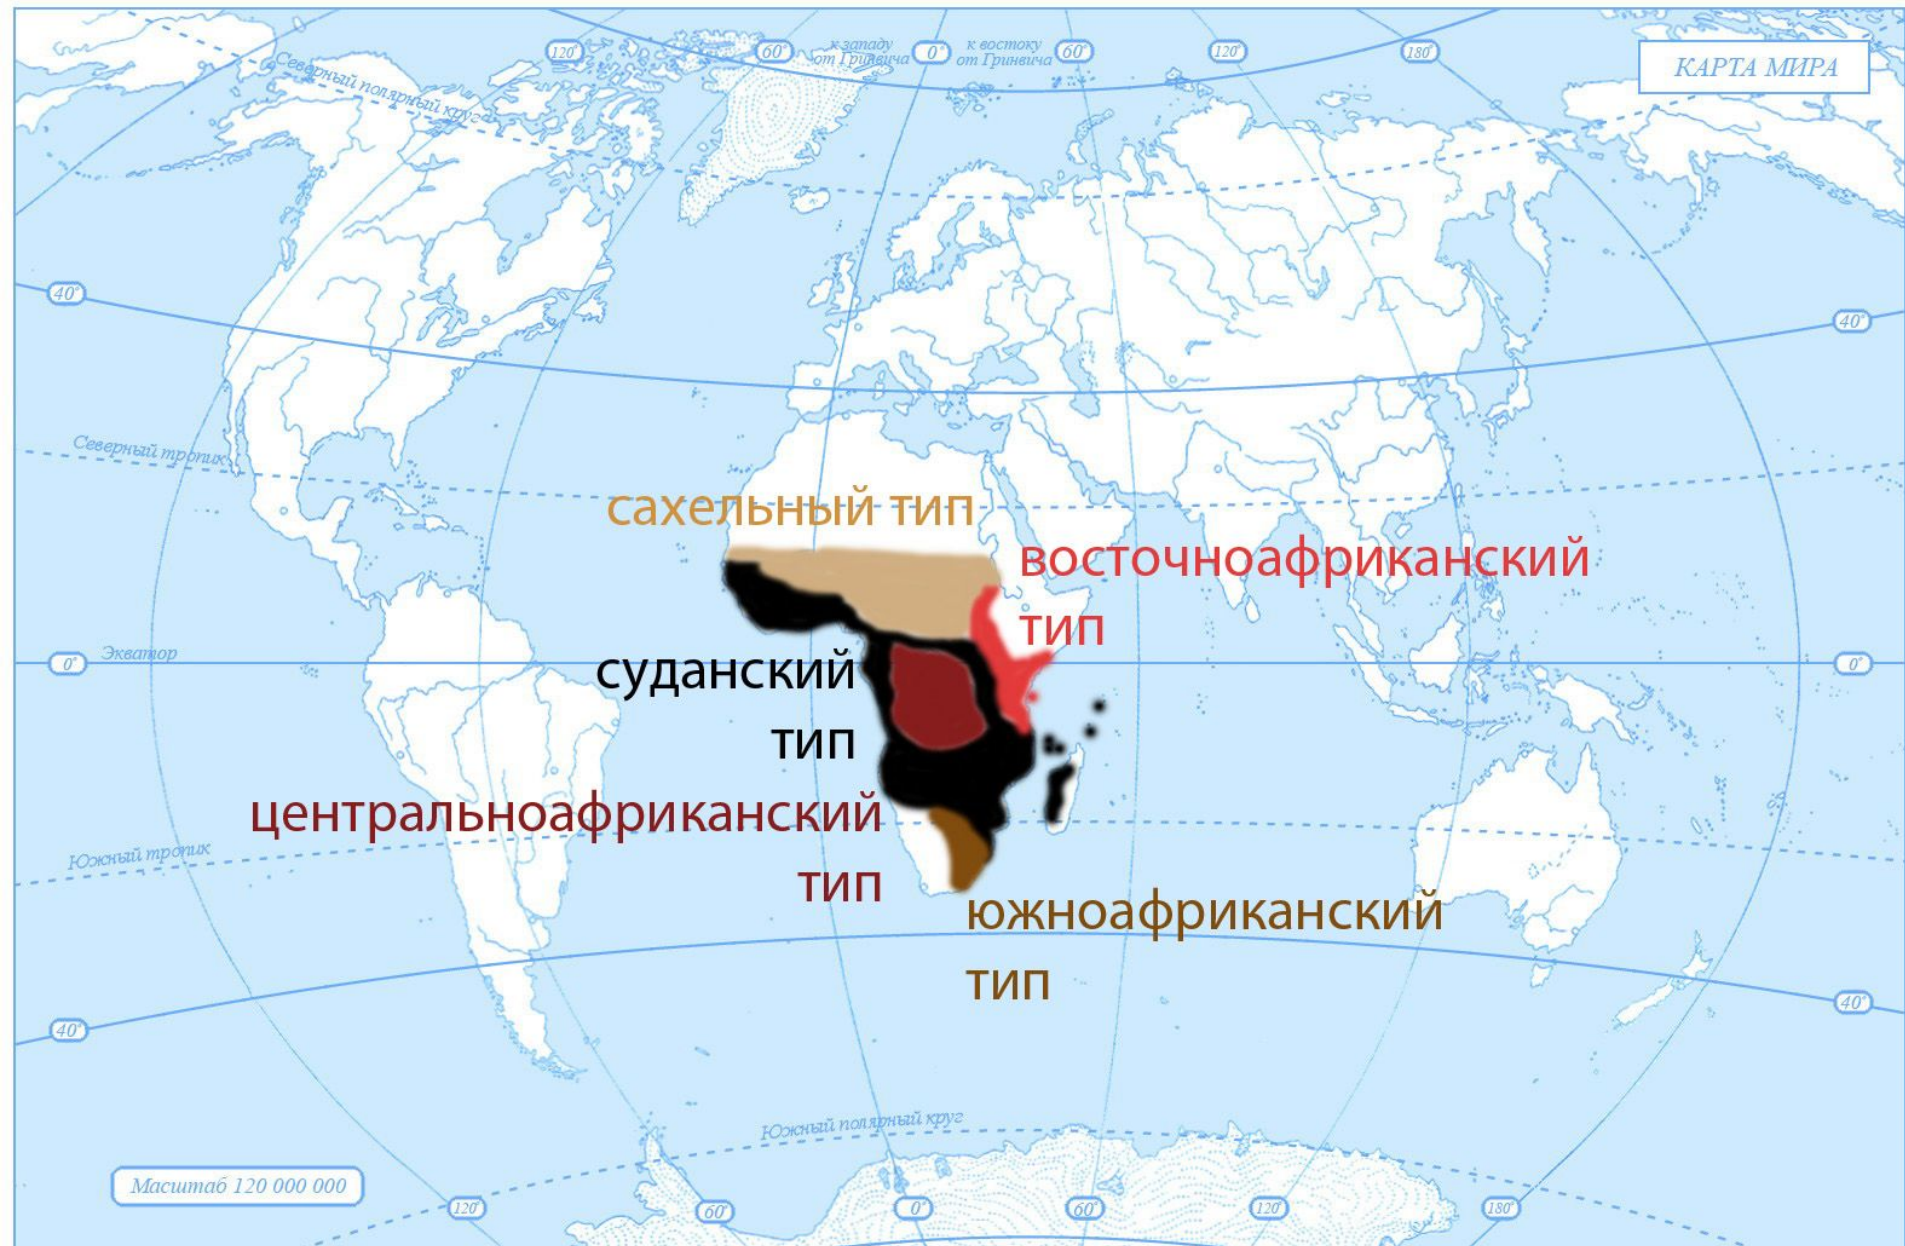

**Западно-экваториальная
(негроидная)
раса**

КАРТА МИРА

Масштаб 120 000 000

кирди №19387

мунду №19676

мунду №19675

Негрская раса

Суданский тип негрской расы

Центральноафриканский (палеонегроидный) тип

anziri - Bas-Kouango

Congolese
107. - T