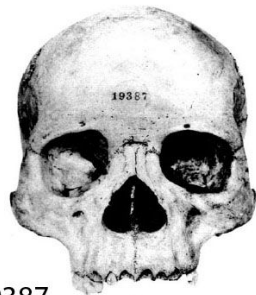

**Западно-экваториальная
(негроидная)
раса**

КАРТА МИРА

Масштаб 120 000 000

кирди №19387

мунду №19676

мунду №19675

Негрская раса

Суданский тип негрской расы

Центральноафриканский (палеонегроидный) тип

anziri - Bas-Kouango

Congolese
107. - T