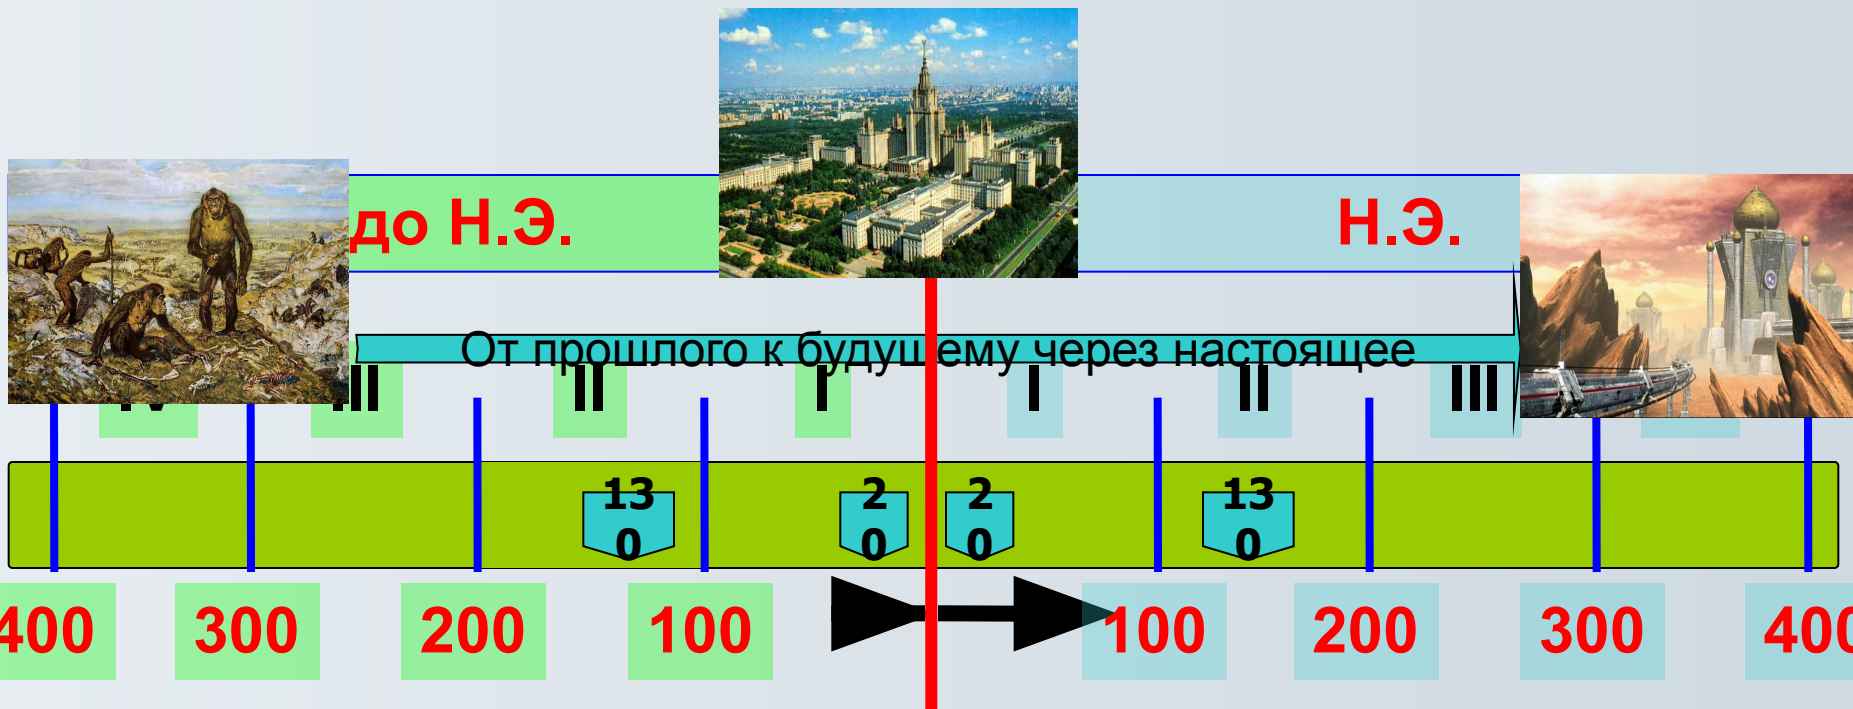

Разливами Нила

Одними из первых начали пользоваться календарем и определили, что...

24 часа – 1 день

30 дней – 1 месяц

365 дней - 1 год

Эра

Эра - это точка отсчета с которой ведется счет времени.

Древний Египет - начало правления нового фараона

На сегодняшний день насчитывается

Древняя Греция – первая Олимпиада

более

Древний Рим – словение города

1000

Что считать точкой отсчета?

Древняя Русь – сотворение мира

ЭР

Эра

Отсчет времени в нашем календаре начинается с рождения Иисуса Христа.

до нашей эры

наша эра

Лента времени

1 век = 100 лет

В обратном порядке
 Рождение Иисуса Христа

130 год до 20 год нашей эры

История Древнего мира на Ленте времени

Новейшая история

Древний мир

Средние века

Новое время

до Н.Э.

Н.Э.

5 - 4,5 млн. лет
назад –
появление
предка
человека