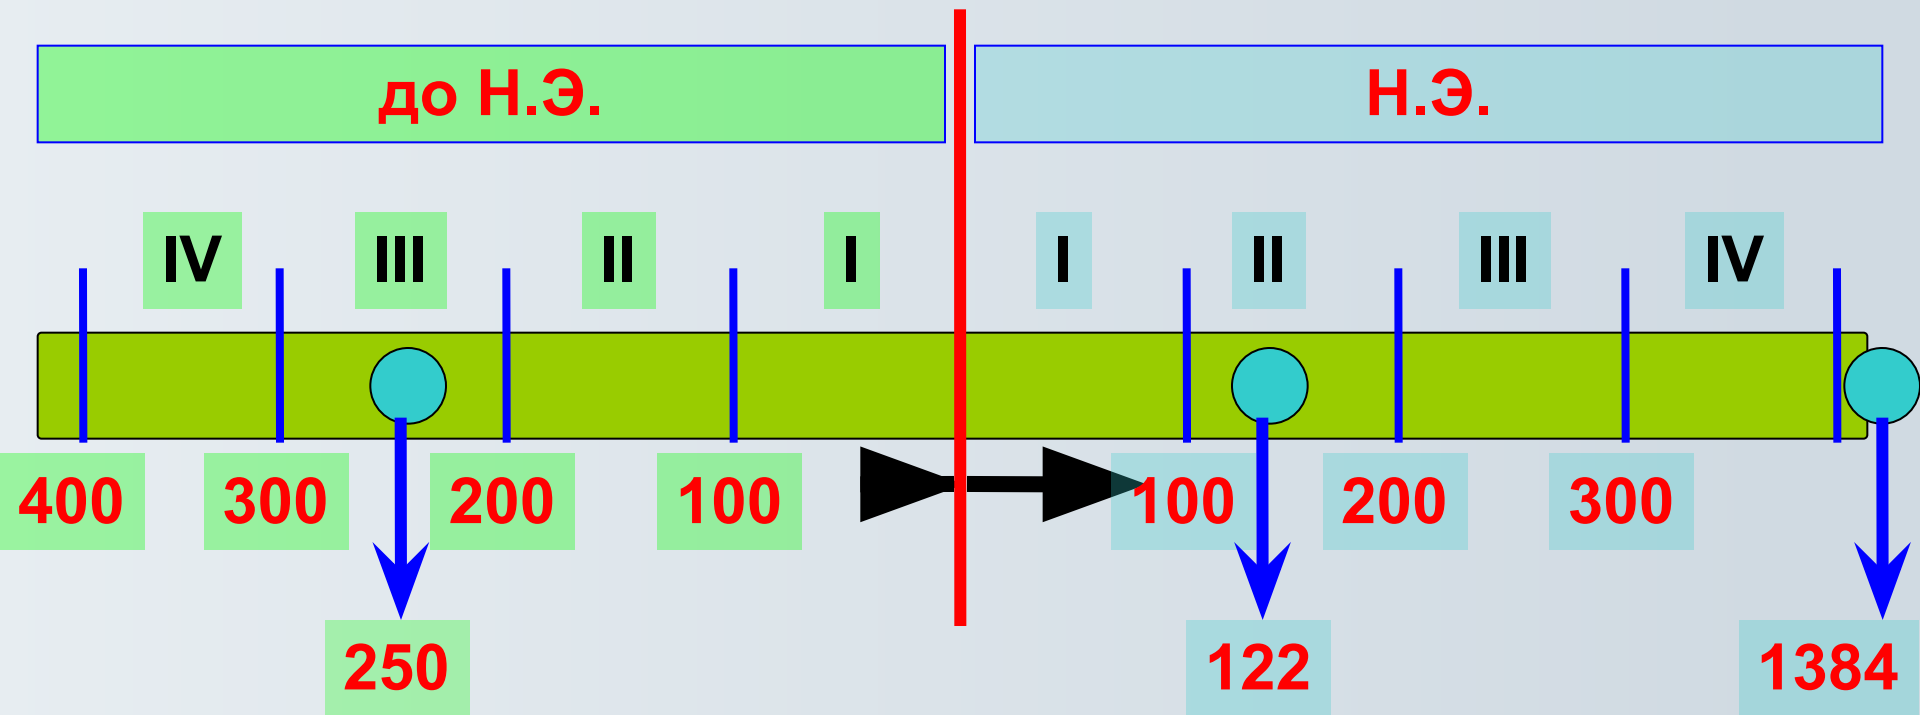

Как определить век?

250 г. до н.э. → ~~250~~ → $2 + 1 = 3$ → III век до н.э.

122 г. → ~~122~~ → $1 + 1 = 2$ → II век

1384 г. → ~~1384~~ → $13 + 1 = 14$ → XIV век