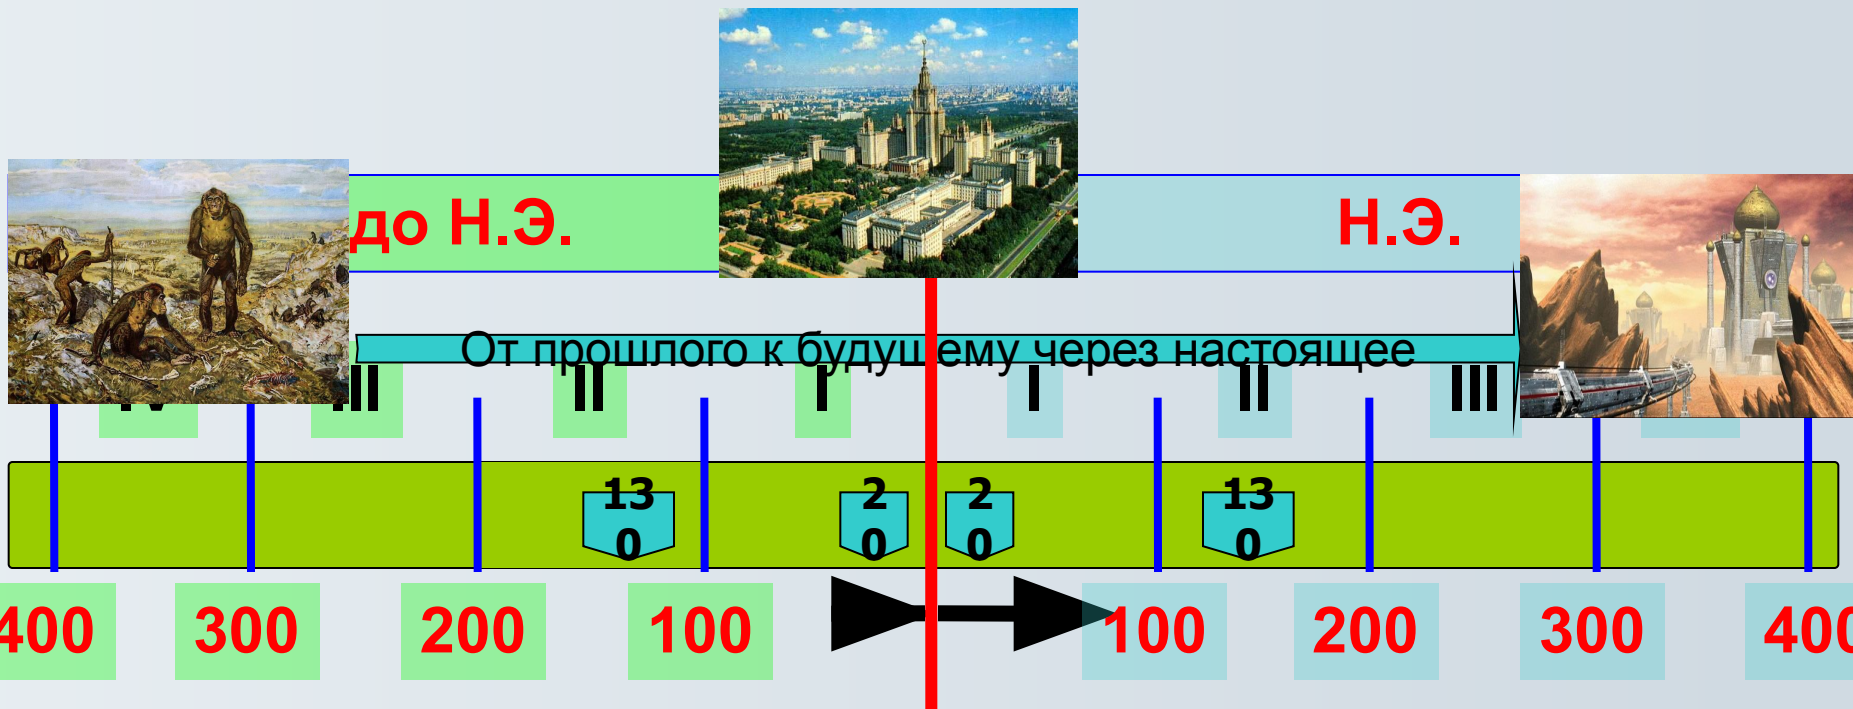

**1000**

**Что считать точкой отсчета?**

Древняя Русь – сотворение мира

**ЭР**

# Эра

Отсчет времени в нашем календаре начинается с рождения Иисуса Христа.

до нашей эры

наша эра

# Лента времени

1 век = 100 лет

В обратном порядке  
 Рождение Иисуса Христа

130 год до 20 год нашей эры

# История Древнего мира на Ленте времени

Новейшая история

Древний мир

Средние века

Новое время

5 - 4,5 млн. лет  
назад –  
появление  
предка  
человека

Более 5 млн. лет

476 год н.э.-  
падение  
Западной  
Римской  
империи