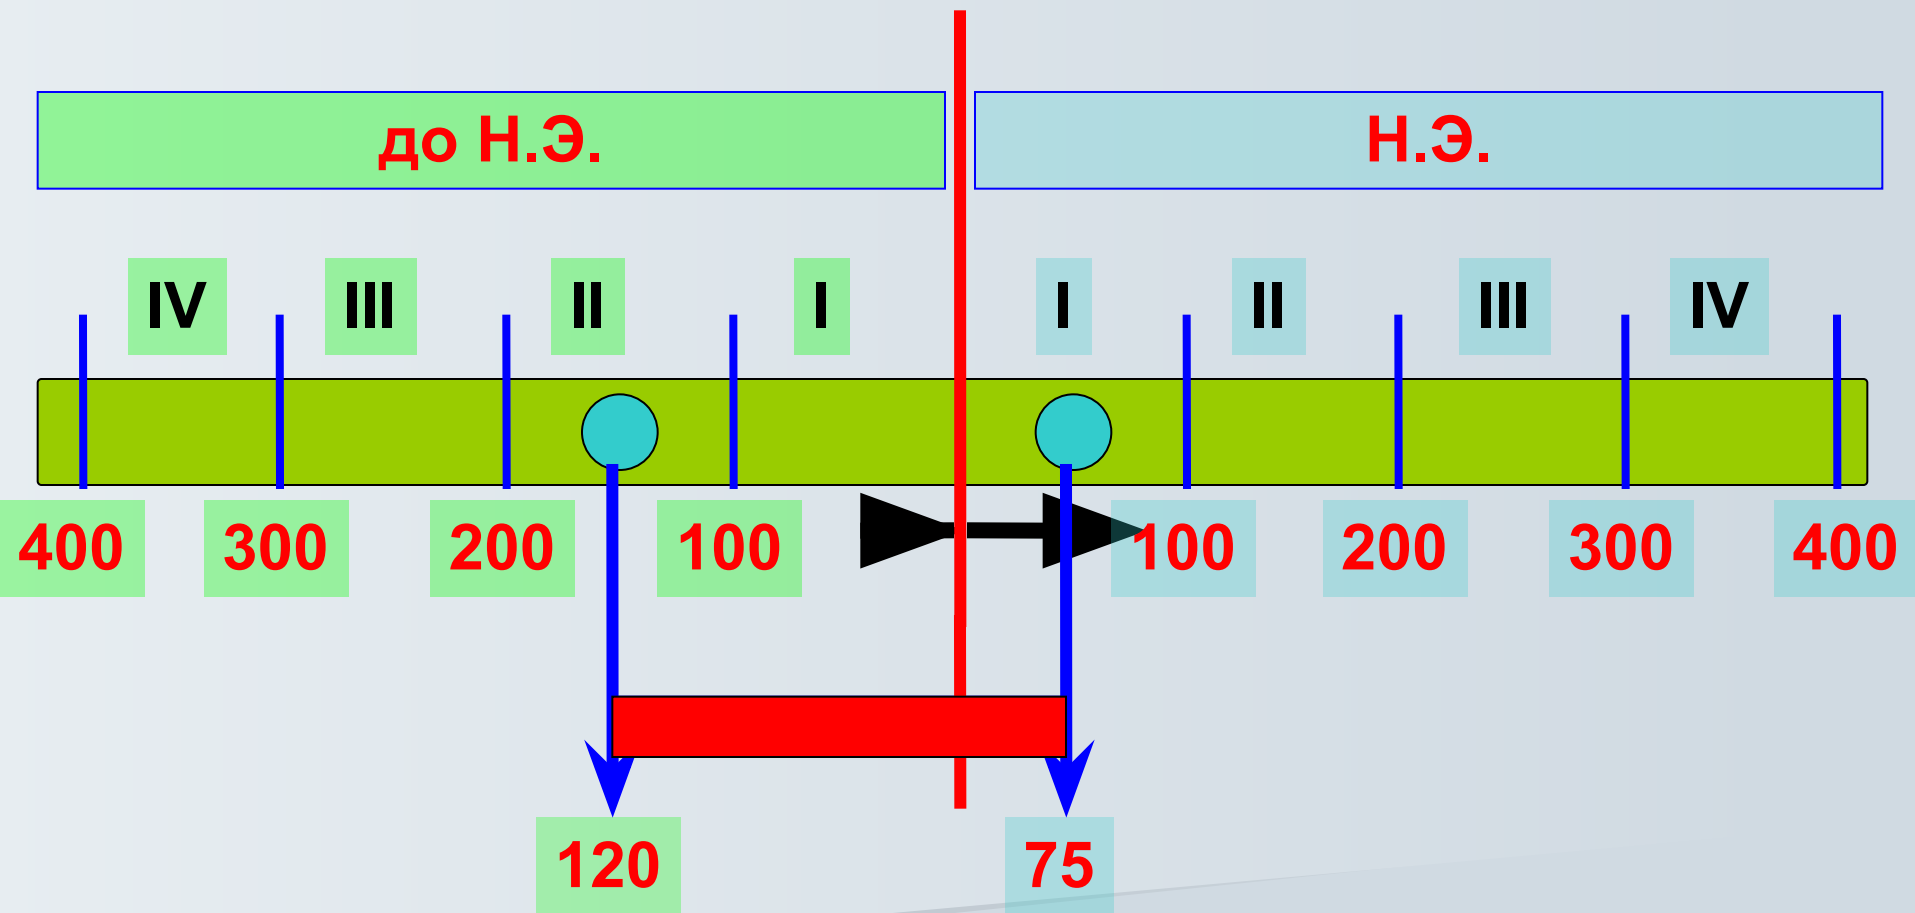

Счет лет

$$120 + 75 = 195 \text{ лет}$$

Века и тысячелетия пишутся латинскими цифрами

I	1	VI	6
II	2	VII	7
III	3	VIII	8
IV	4	IX	9
V	5	X	10