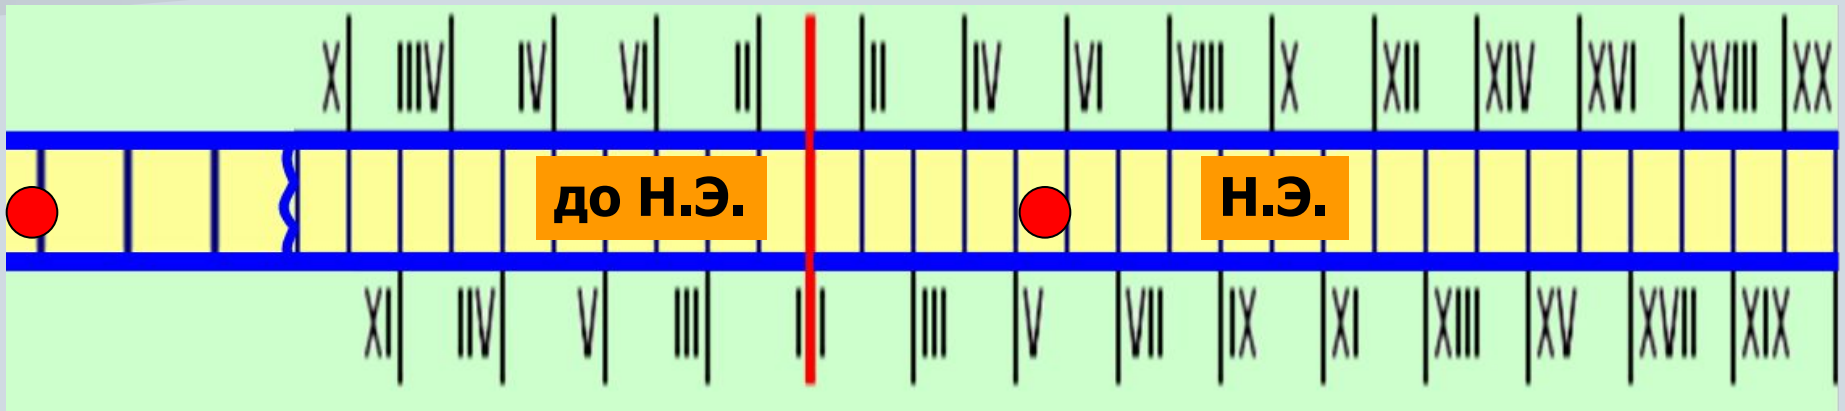

Эра

Отсчет времени в нашем календаре начинается с рождения Иисуса Христа.

до нашей эры

наша эра

Лента времени

1 век = 100 лет

В обратном порядке
 Рождение Иисуса Христа

130 год до 20 год нашей эры

История Древнего мира на Ленте времени

Новейшая история

Древний мир

Средние века

Новое время

до Н.Э.

Н.Э.

5 - 4,5 млн. лет
назад –
появление
предка
человека