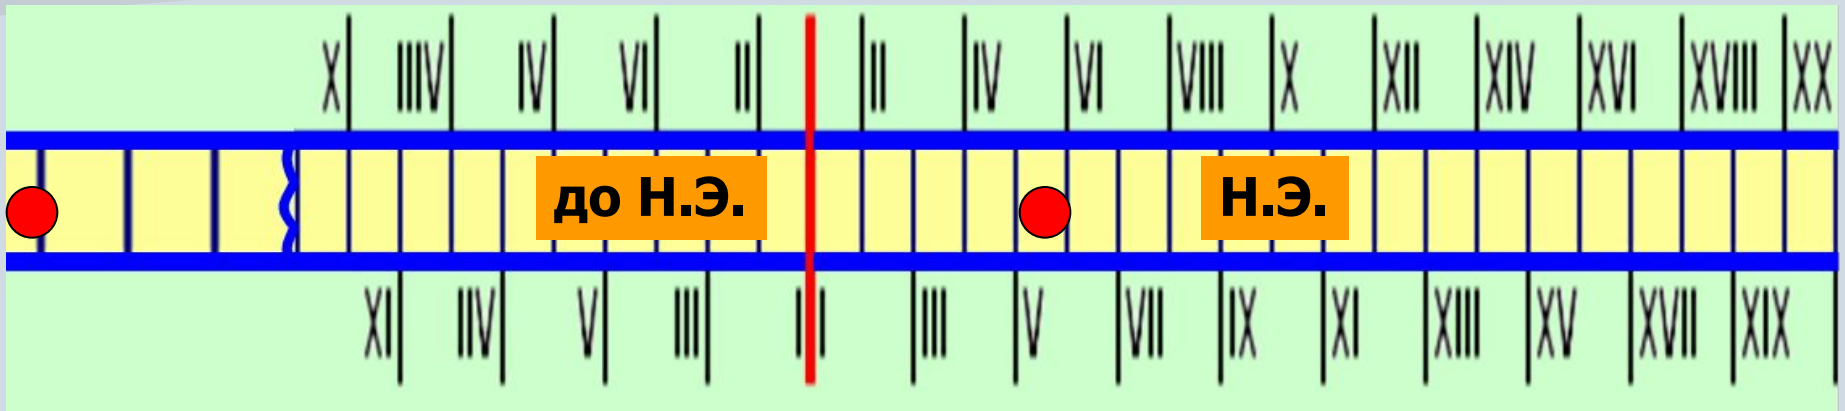

# Лента времени

1 век = 100 лет

В обратном порядке  
 Рождение Иисуса Христа

130 год до 20 год нашей эры

# История Древнего мира на Ленте времени

Новейшая история

Древний мир

Средние века

Новое время

5 - 4,5 млн. лет  
назад –  
появление  
предка  
человека

Более 5 млн. лет

476 год н.э.-  
падение  
Западной  
Римской  
империи