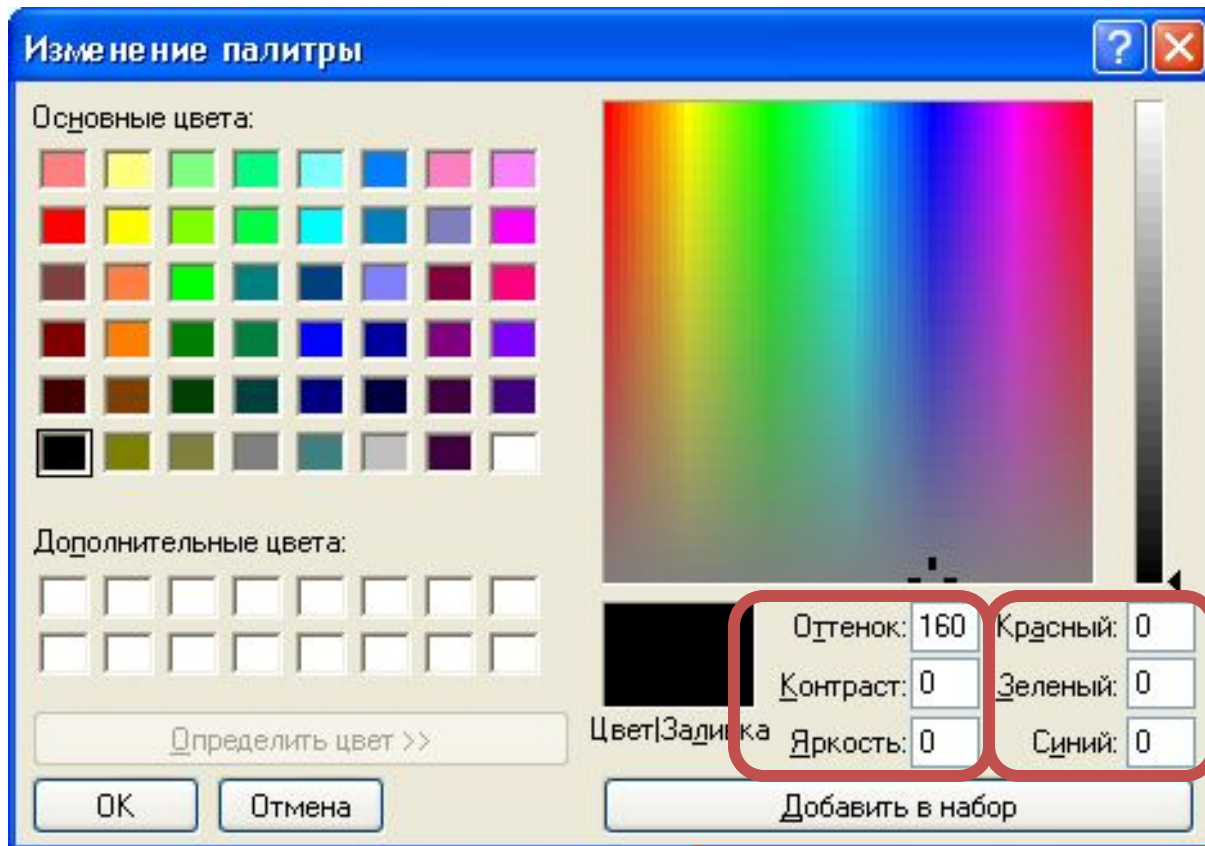

Единицы измерения:

дюймы см точки

Палитра:

черно-белая цветная

OK

Отмена

По умолчанию

Сохранение и открытие рисунка

- Файл-Новый Ctrl+N
- Файл-Сохранить Ctrl+S Сохранить как
 - Монохромный рисунок
 - 16-цветный, 256-цветный
 - 24-розрядный
 - Формат файла
- Файл-Открыть Ctrl+O

Палитра цветов

HSV RGB

Панель инструментов