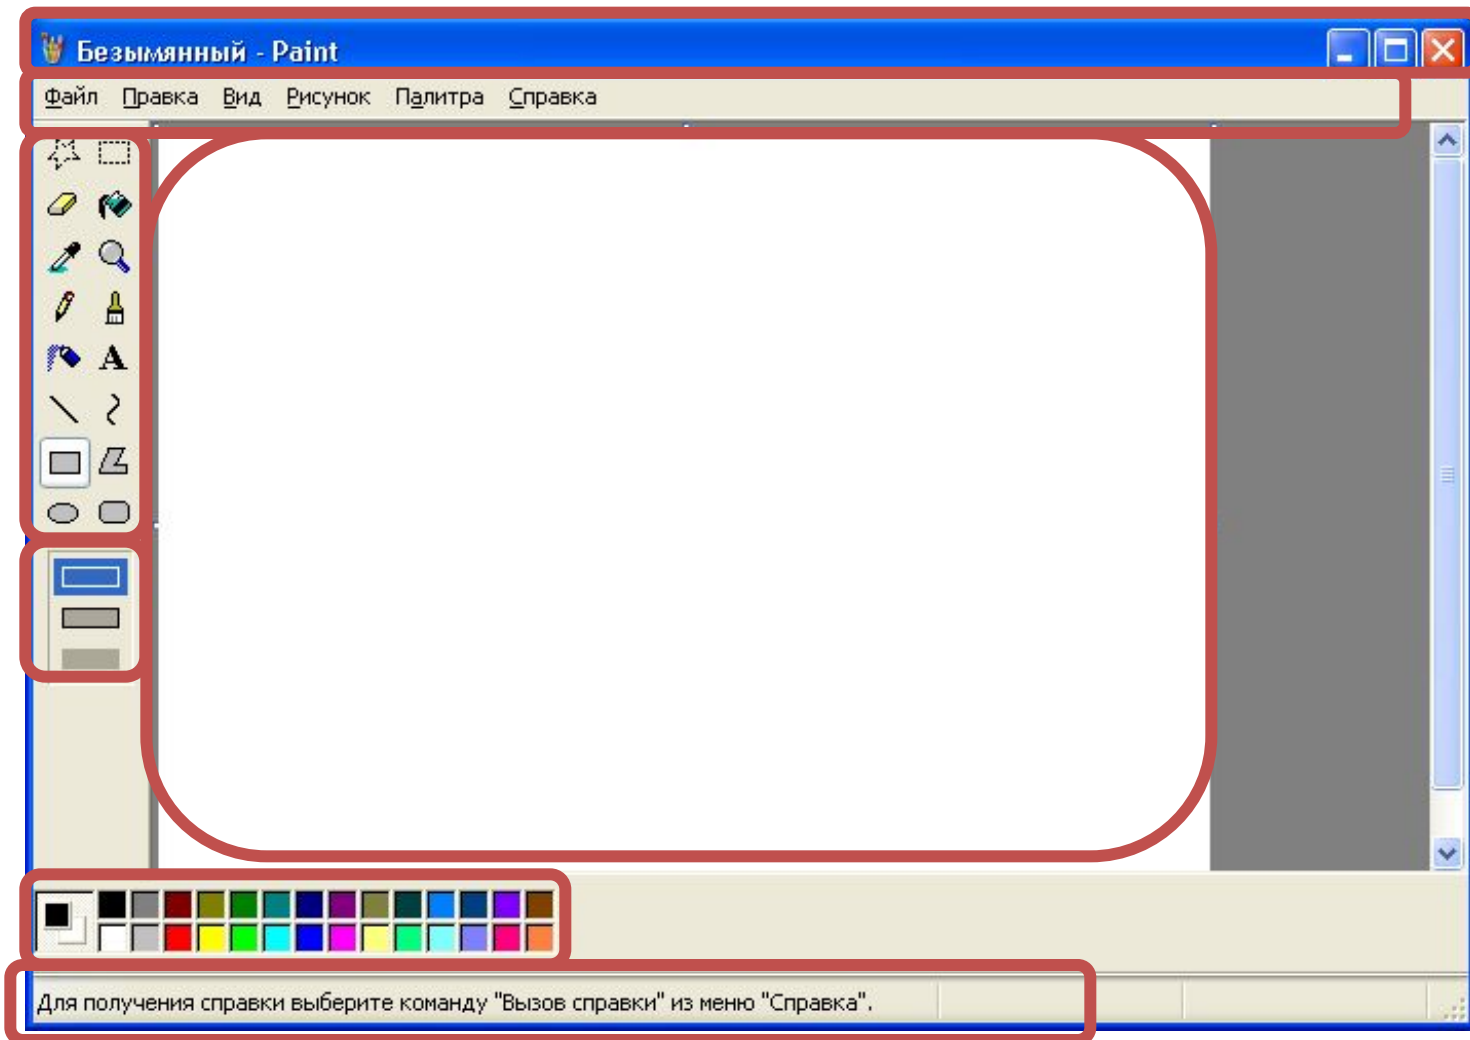

Знакомство с графическим редактором Paint

Окно программы Paint

Параметры рисунка

Атрибуты

Файл сохранен: нет данных

Размер файла: нет данных

Разрешающая способность: 81 x 81

Ширина: Высота:

Единицы измерения:

дюймы см точки

Палитра:

черно-белая цветная

OK

Отмена

По умолчанию

Сохранение и открытие рисунка