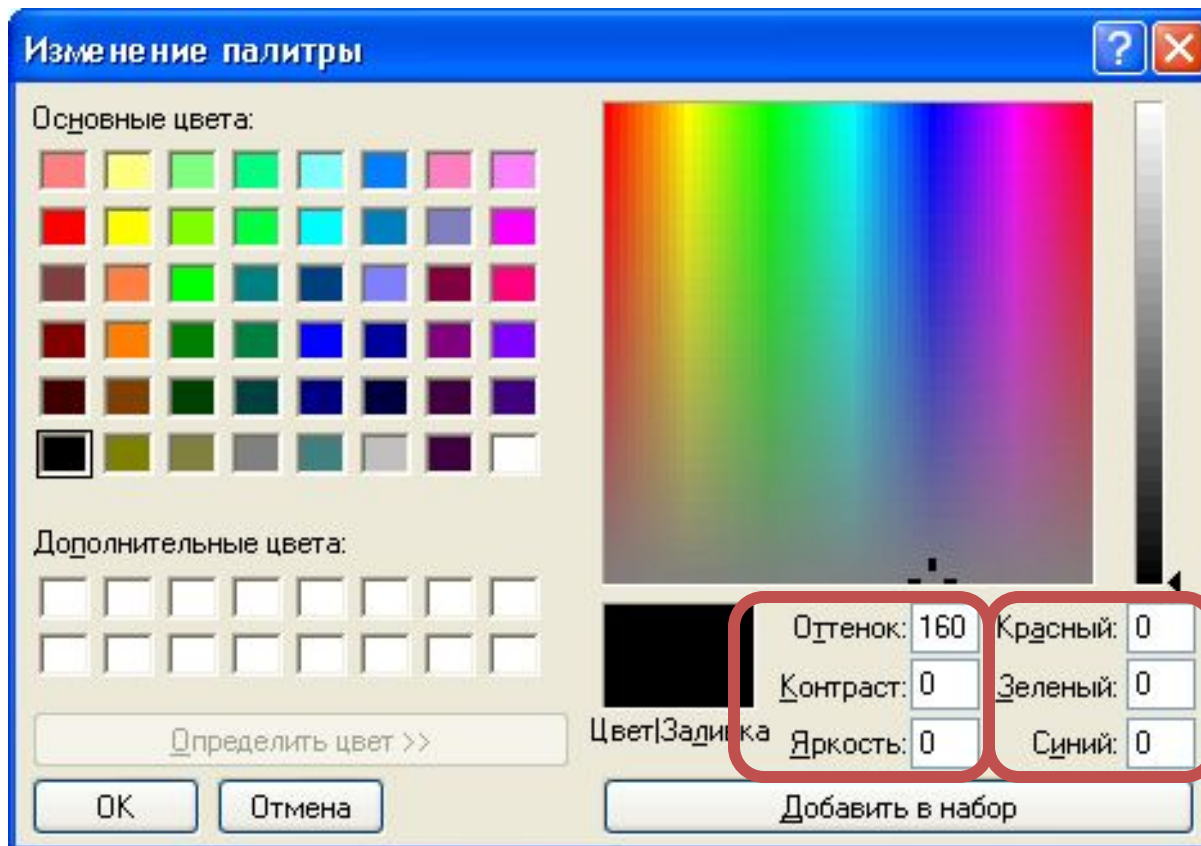

Единицы измерения:

дюймы см точки

Палитра:

черно-белая цветная

OK

Отмена

По умолчанию

Сохранение и открытие рисунка

- Файл-Новый Ctrl+N
- Файл-Сохранить Ctrl+S Сохранить как
 - Монохромный рисунок
 - 16-цветный, 256-цветный
 - 24-розрядный
 - Формат файла
- Файл-Открыть Ctrl+O

Палитра цветов

HSV RGB

Панель инструментов