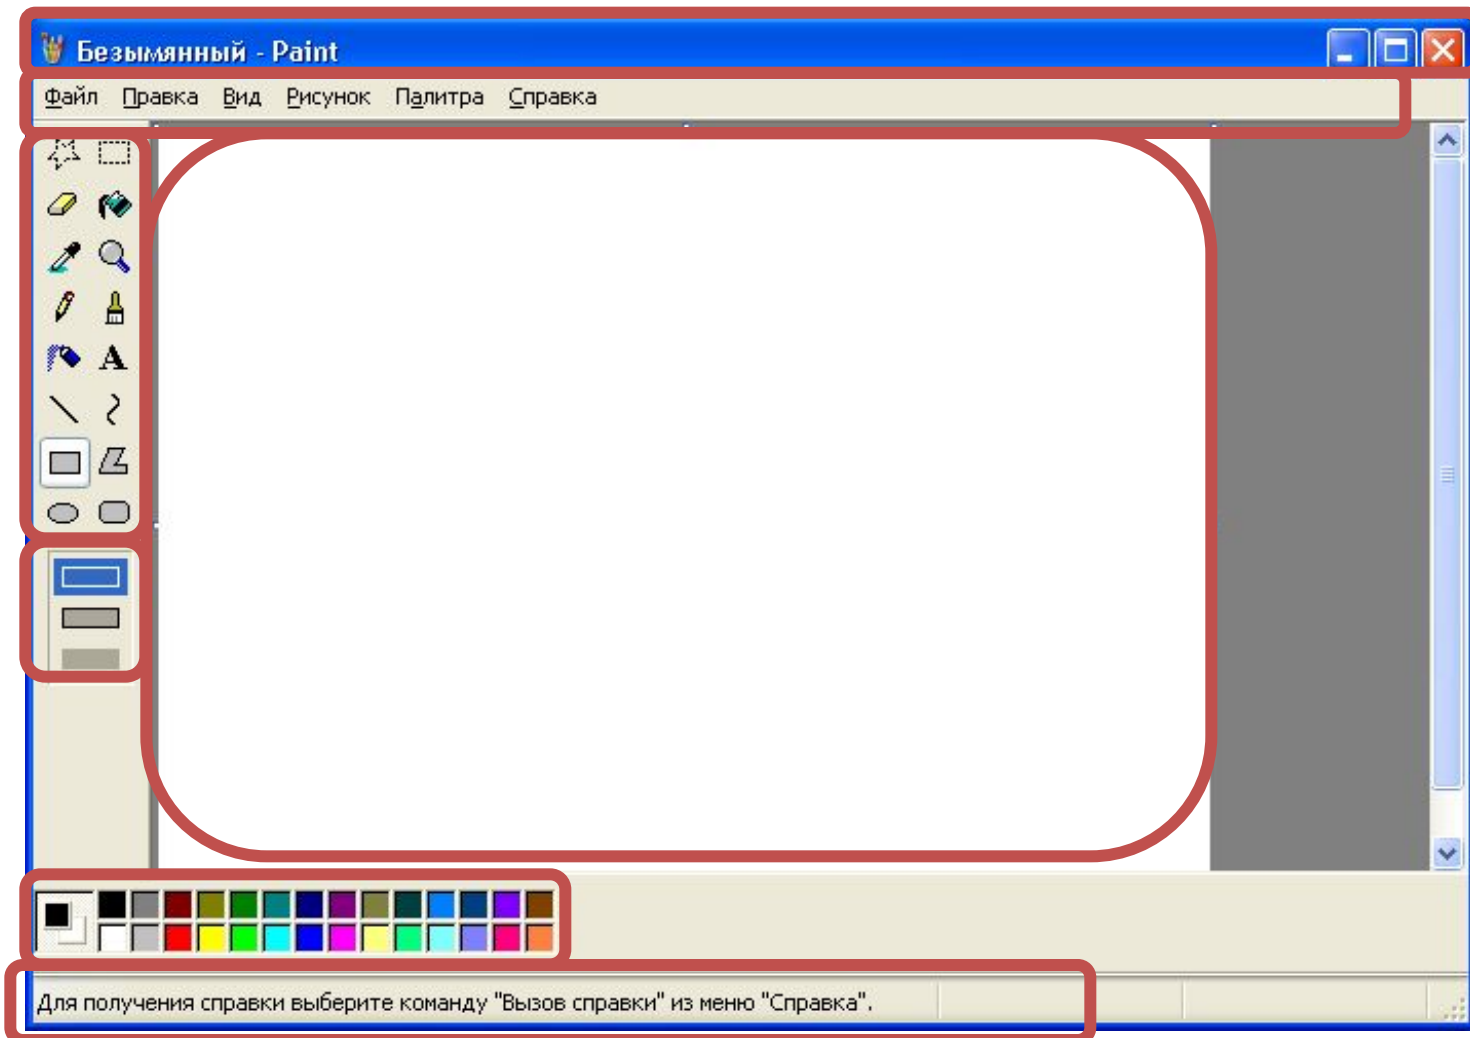

Знакомство с графическим редактором Paint

Окно программы Paint

Параметры рисунка

Атрибуты

Файл сохранен: нет данных

Размер файла: нет данных

Разрешающая способность: 81 x 81

Ширина: Высота:

Единицы измерения:

дюймы см точки

Палитра:

черно-белая цветная

OK

Отмена

По умолчанию

Сохранение и открытие рисунка