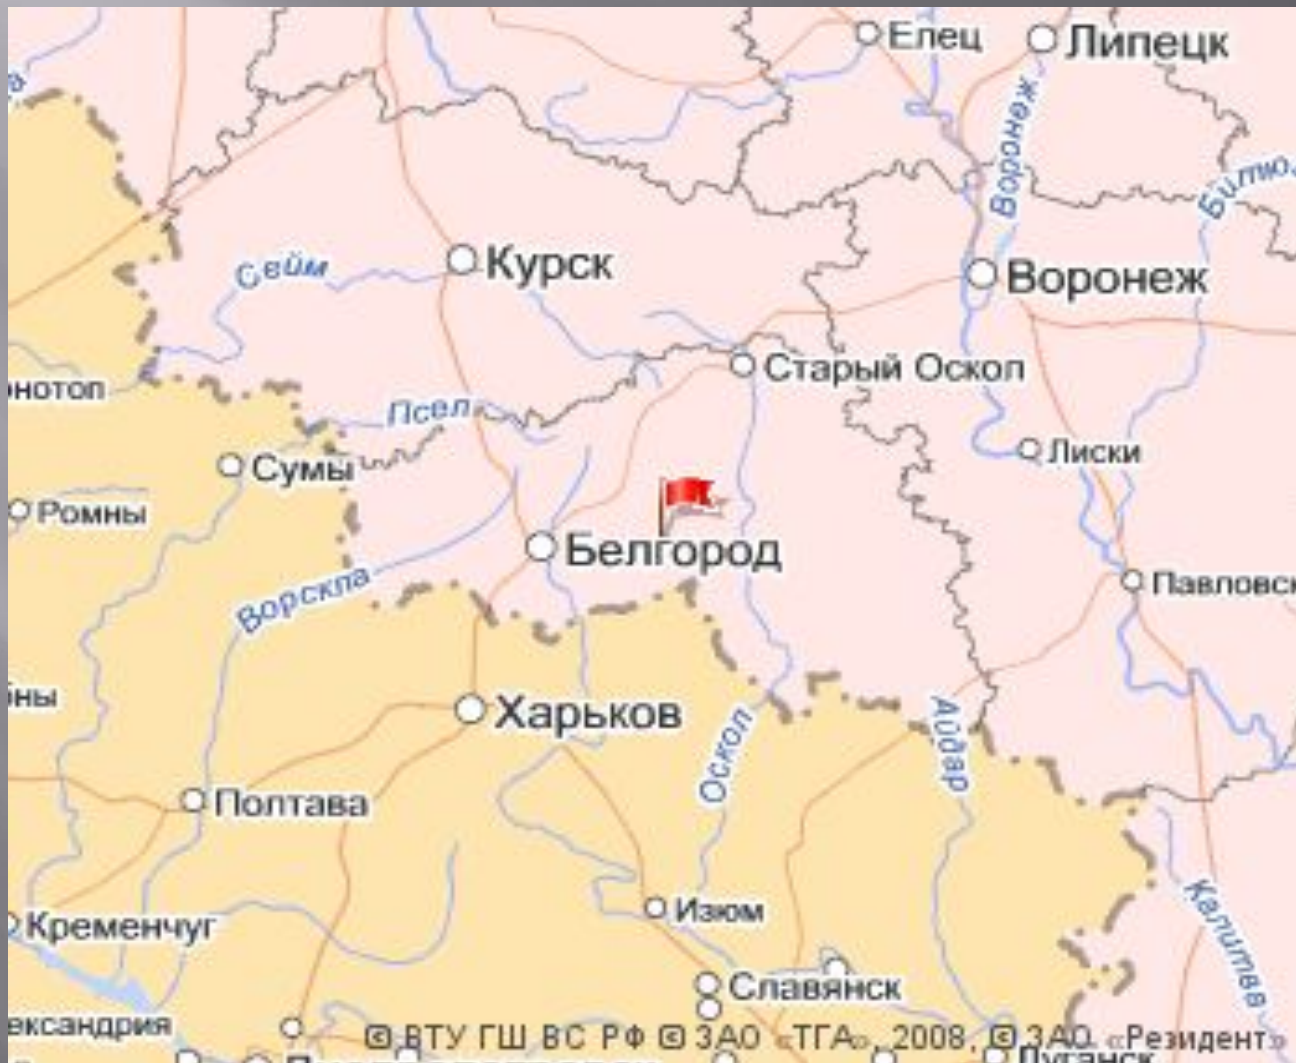

Особенности природы региона. Экосистемы природной зоны края.

0 30 60 120 км

БЕЛГОРОДСКАЯ ОБЛАСТЬ