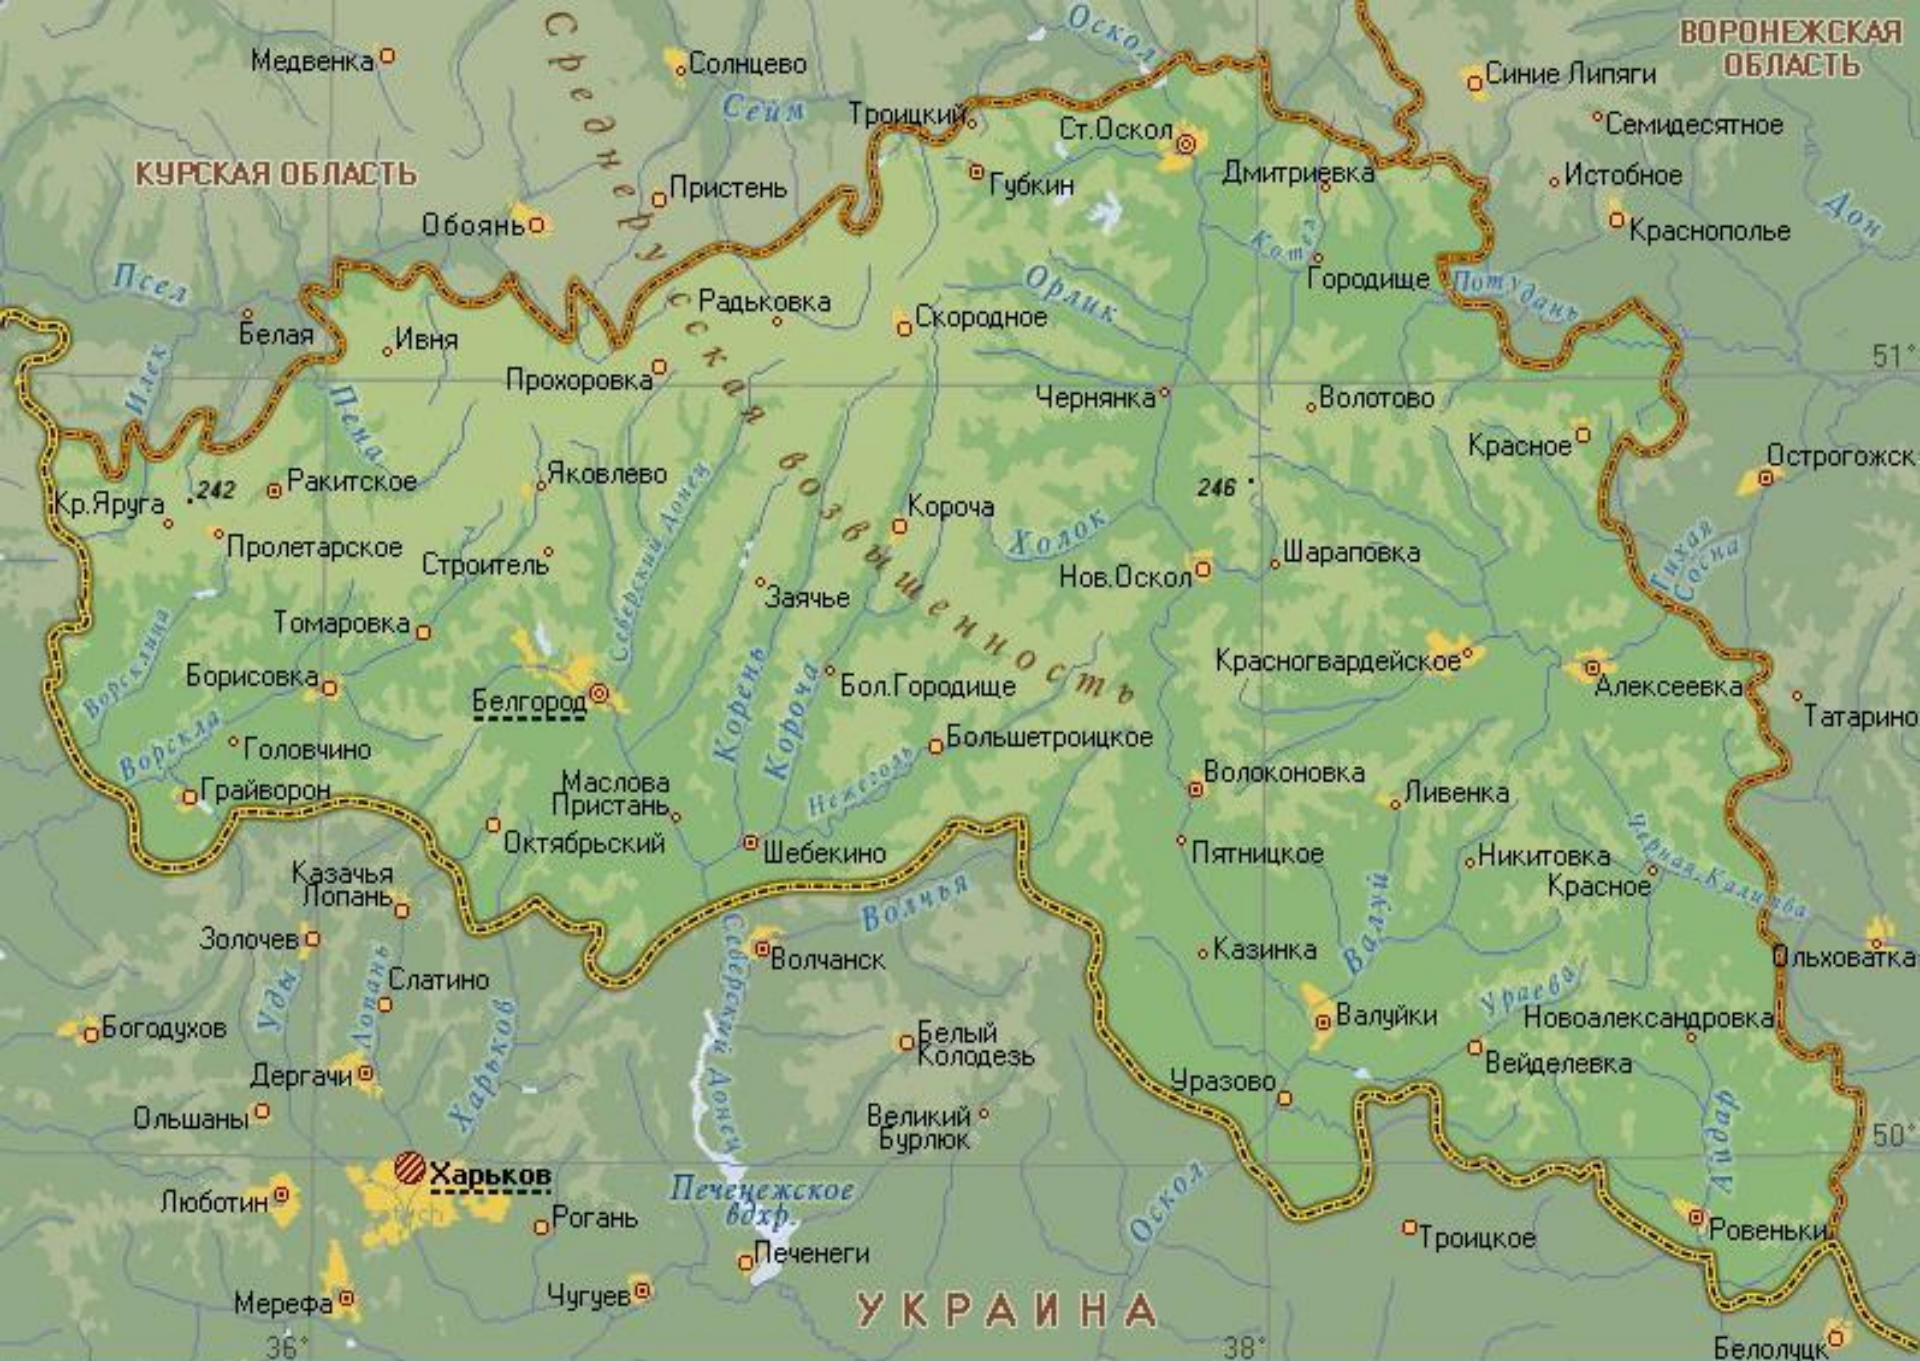

Особенности природы региона. Экосистемы природной зоны края.

0 30 60 120 км

БЕЛГОРОДСКАЯ ОБЛАСТЬ