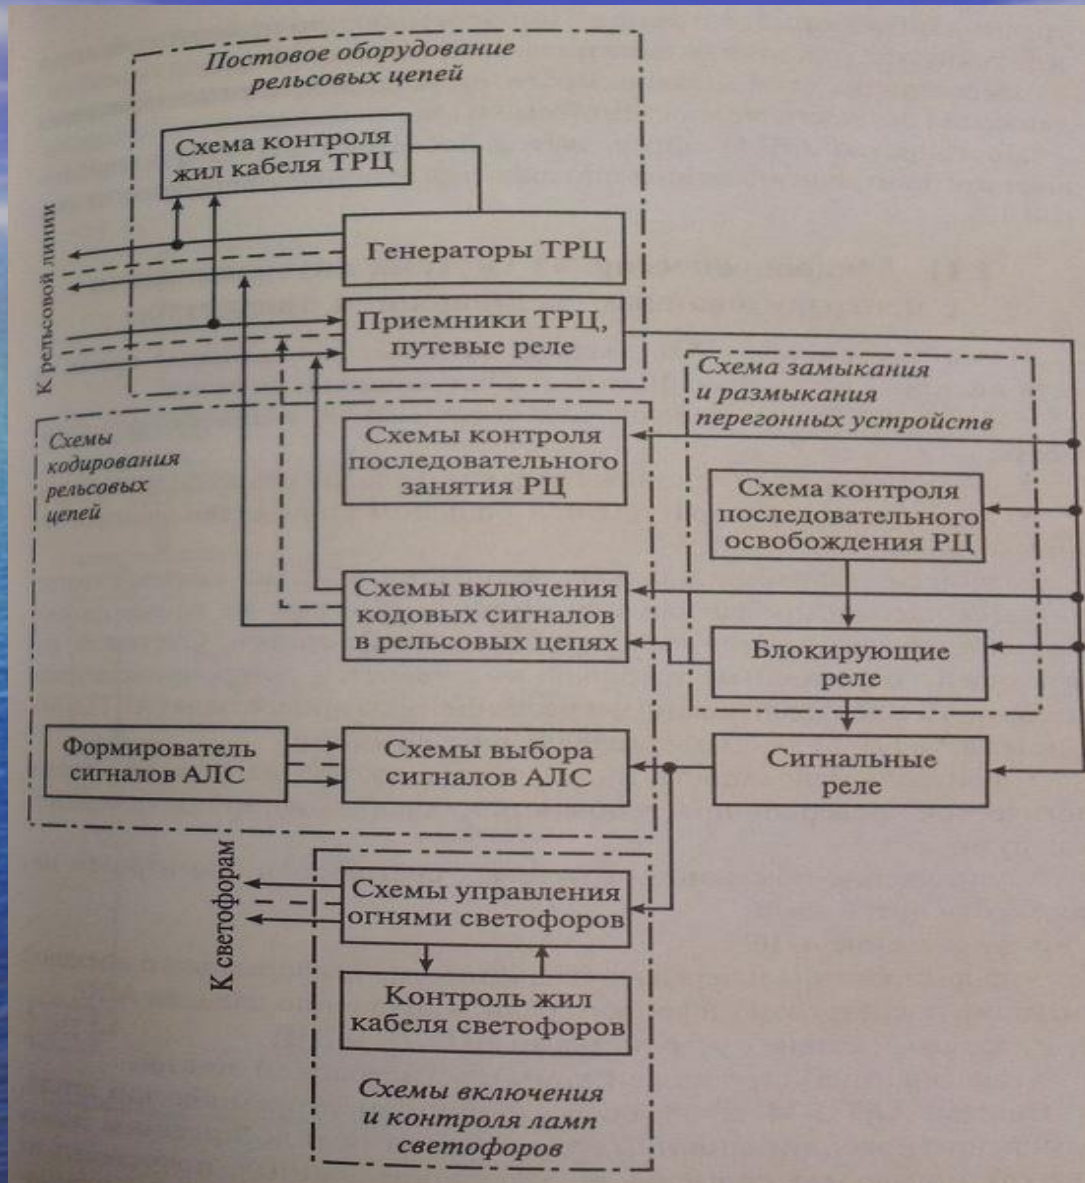

Современные системы автоблокировки

Структура числовой кодовой автоблокировки

Структура автоблокировки с централизованным размещением аппаратуры (ЦАБ-АЛСО)

Структура автоблокировки с тональными рельсовыми цепями (АБТ)

Структурная схема устройств АБТЦ

Структурная схема АБТЦ

Структурная схема АБТЦ-М

Структурная схема ЭССО

Магнитоиндукционный датчик

Системы АЛСТ

Механический датчик системы АЛСТ.

Электроконтактное устройство АЛСТ.

Схема АЛСТ индуктивного типа.

Структура системы АЛСН

Диаграмма системы АЛСН

Система САУТ

Структура системы АЛС-ЕН

Схема включения приборов АЛС-ЕН

**Спасибо за
внимание !**