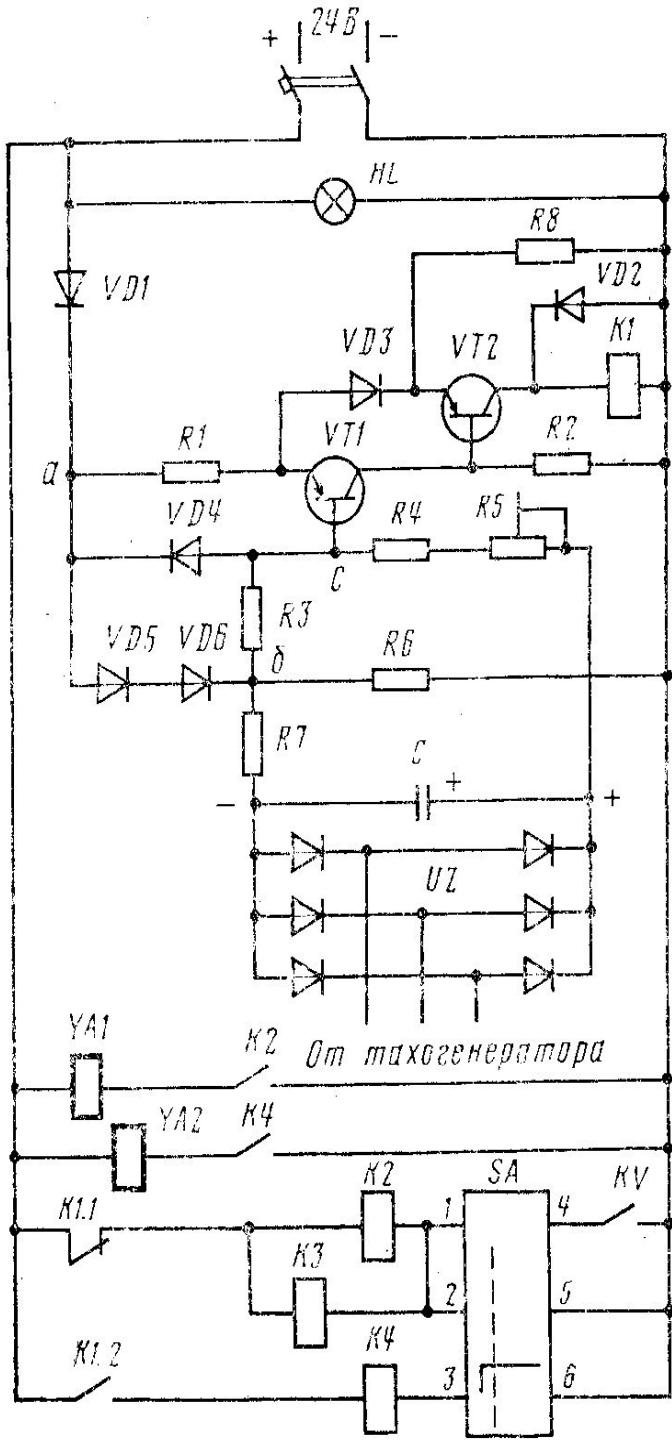

Автоматический пуск ДГ-50 (воздушный)

Питание

Реле скорости

	0	1	2	
1-4			X	1 - Дистанционный пуск
2-5		X		2 - Автозапуск
3-6	X			

Электромагнитный клапан пуска

Электромагнитный клапан остановки

Реле пуска

Реле накала свечей

Реле остановки