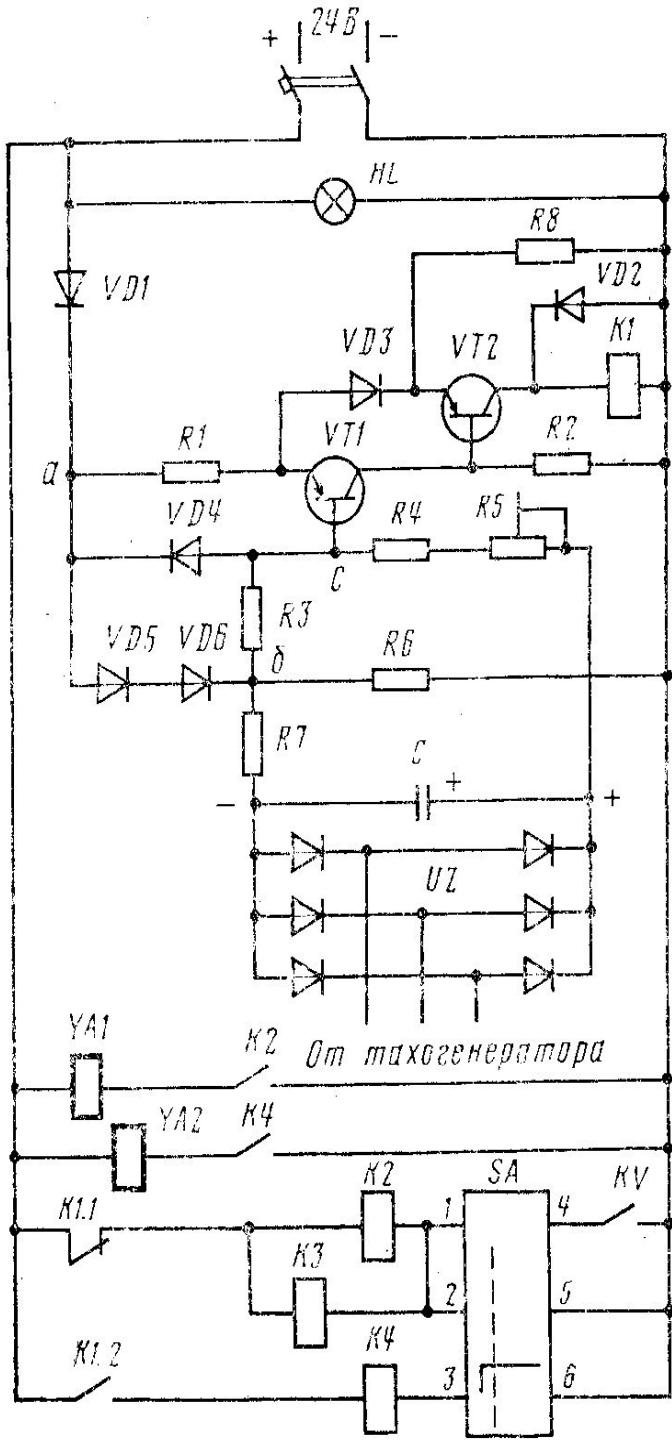

# Автоматический пуск ДГ-50 (воздушный)

Питание

Реле скорости

	0	1	2	
1-4			X	1 - Дистанционный пуск
2-5		X		2 - Автозапуск
3-6	X			

Электромагнитный клапан пуска

Электромагнитный клапан остановки

Реле пуска

Реле накала свечей

Реле остановки