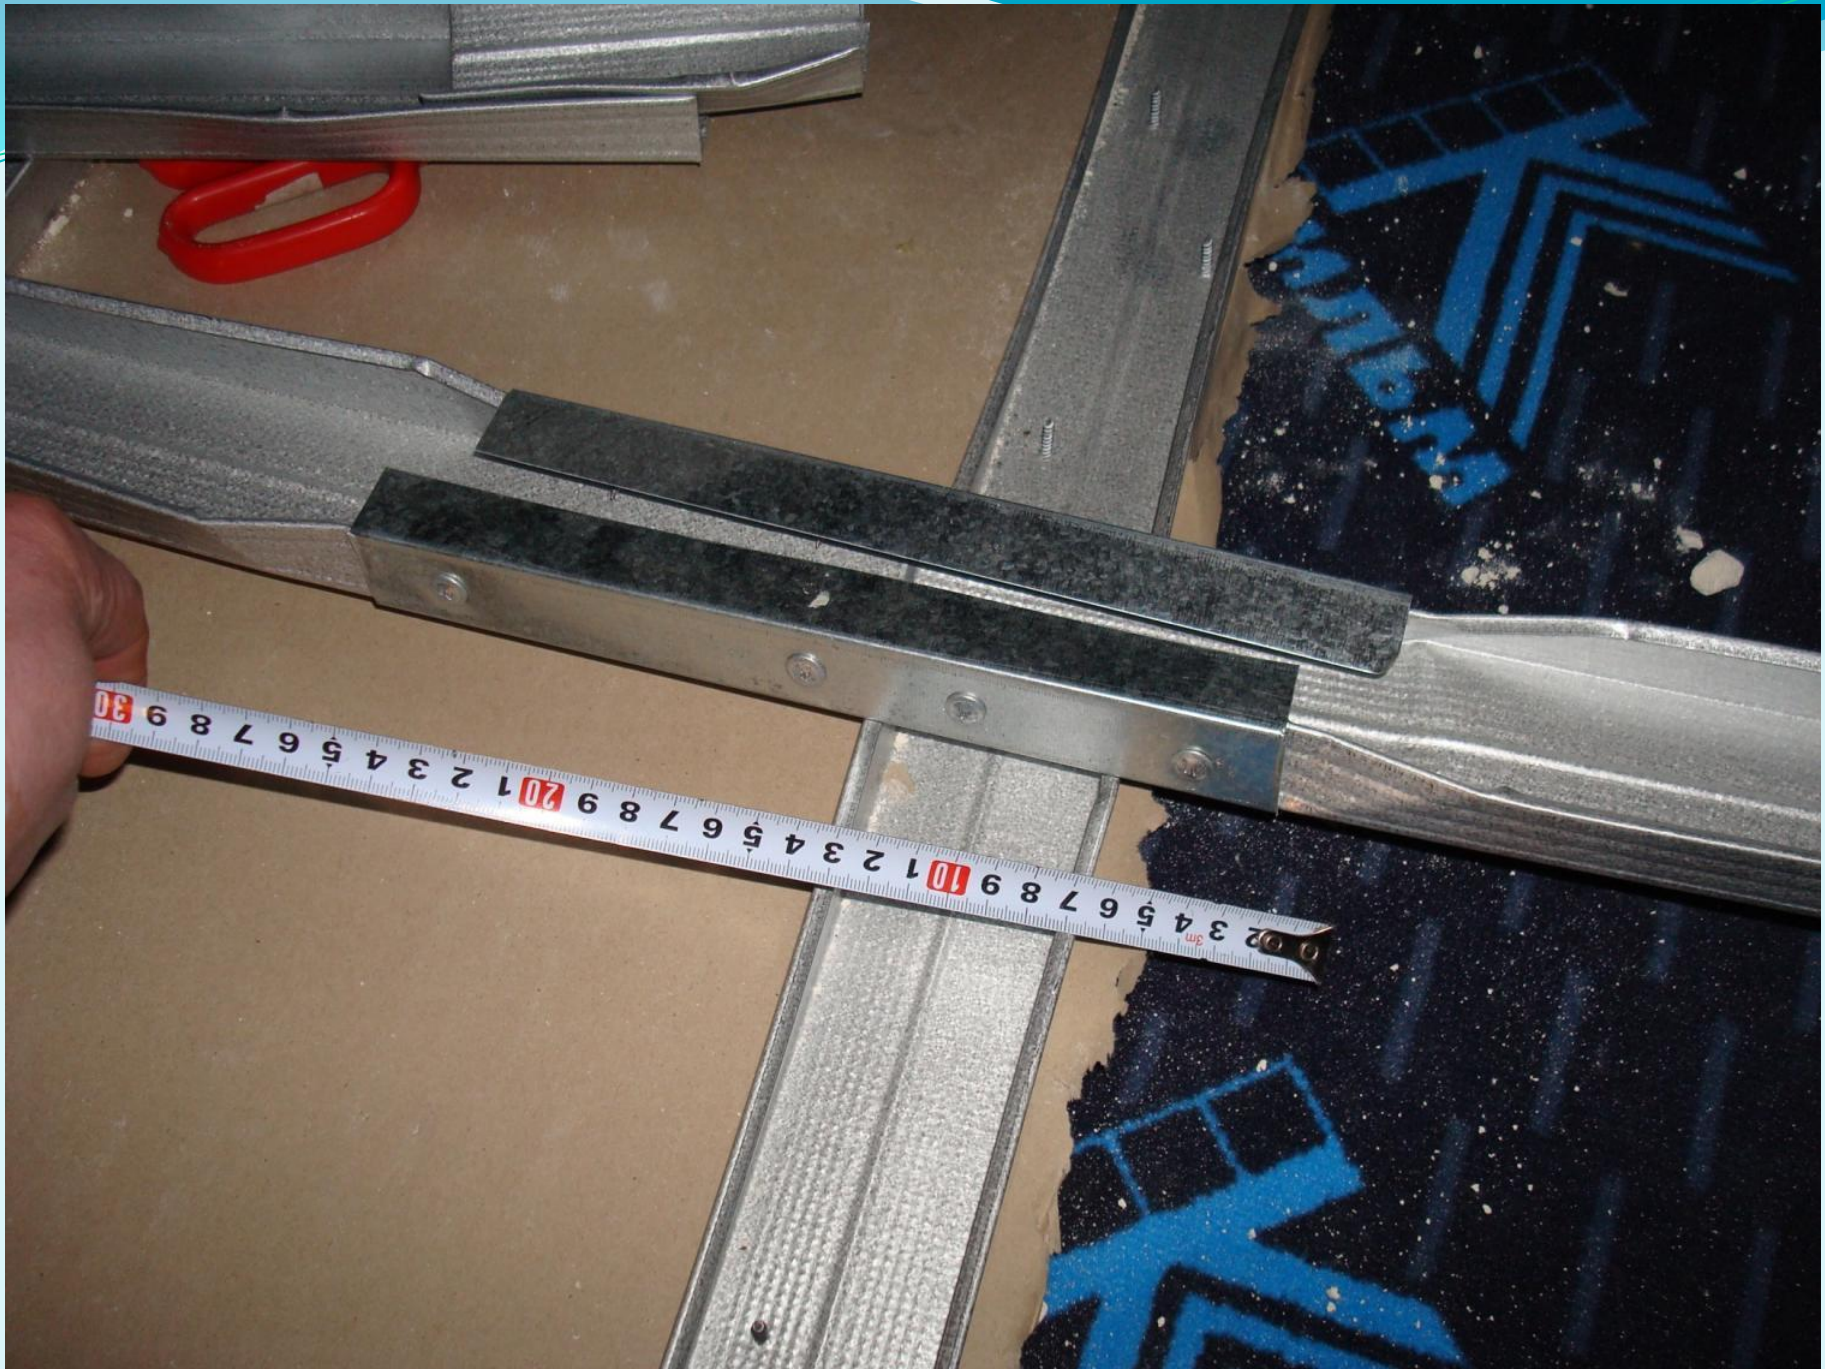

Аварийные конструкции зданий, Санкт-Петербург

Дублин Ю.В. СПб ГПУ

БДТ Товстоногова

Дом детского творчества, 9-я линия

ул. Байконурская, дом №14
(ТРК- «КОНТИНЕНТ»)

СКЛАД, ПАРНАС

**Лесной пр., дом №20
(Нобеля)**

ЮСУПОВСКИЙ ДВОРЕЦ